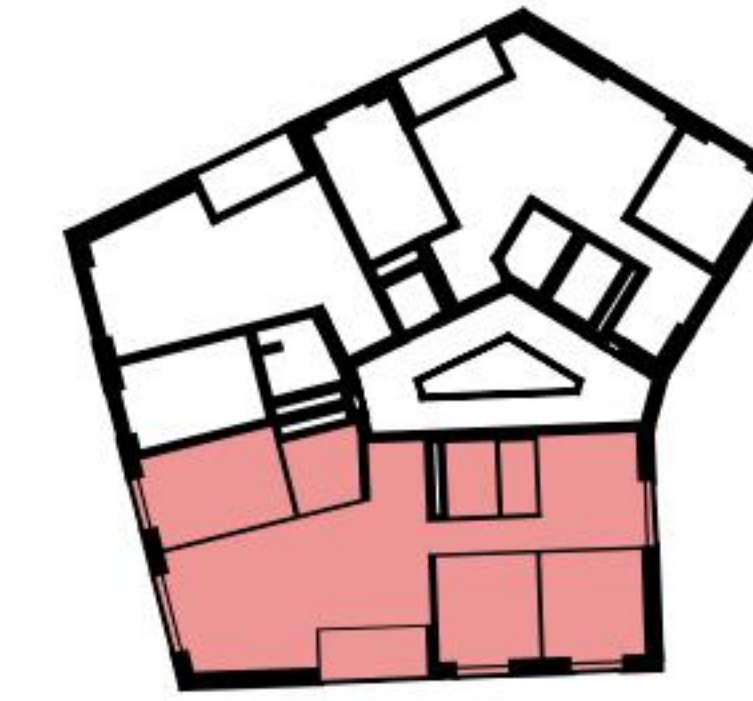

# Planimetria

Indirizzo Via Lepori 16, Massagno  
Camere 4.5

Superficie abitativa 112 m<sup>2</sup>  
Piano 6. Piano

Tutte le informazioni sono fornite senza garanzia e sono soggette a modifiche.