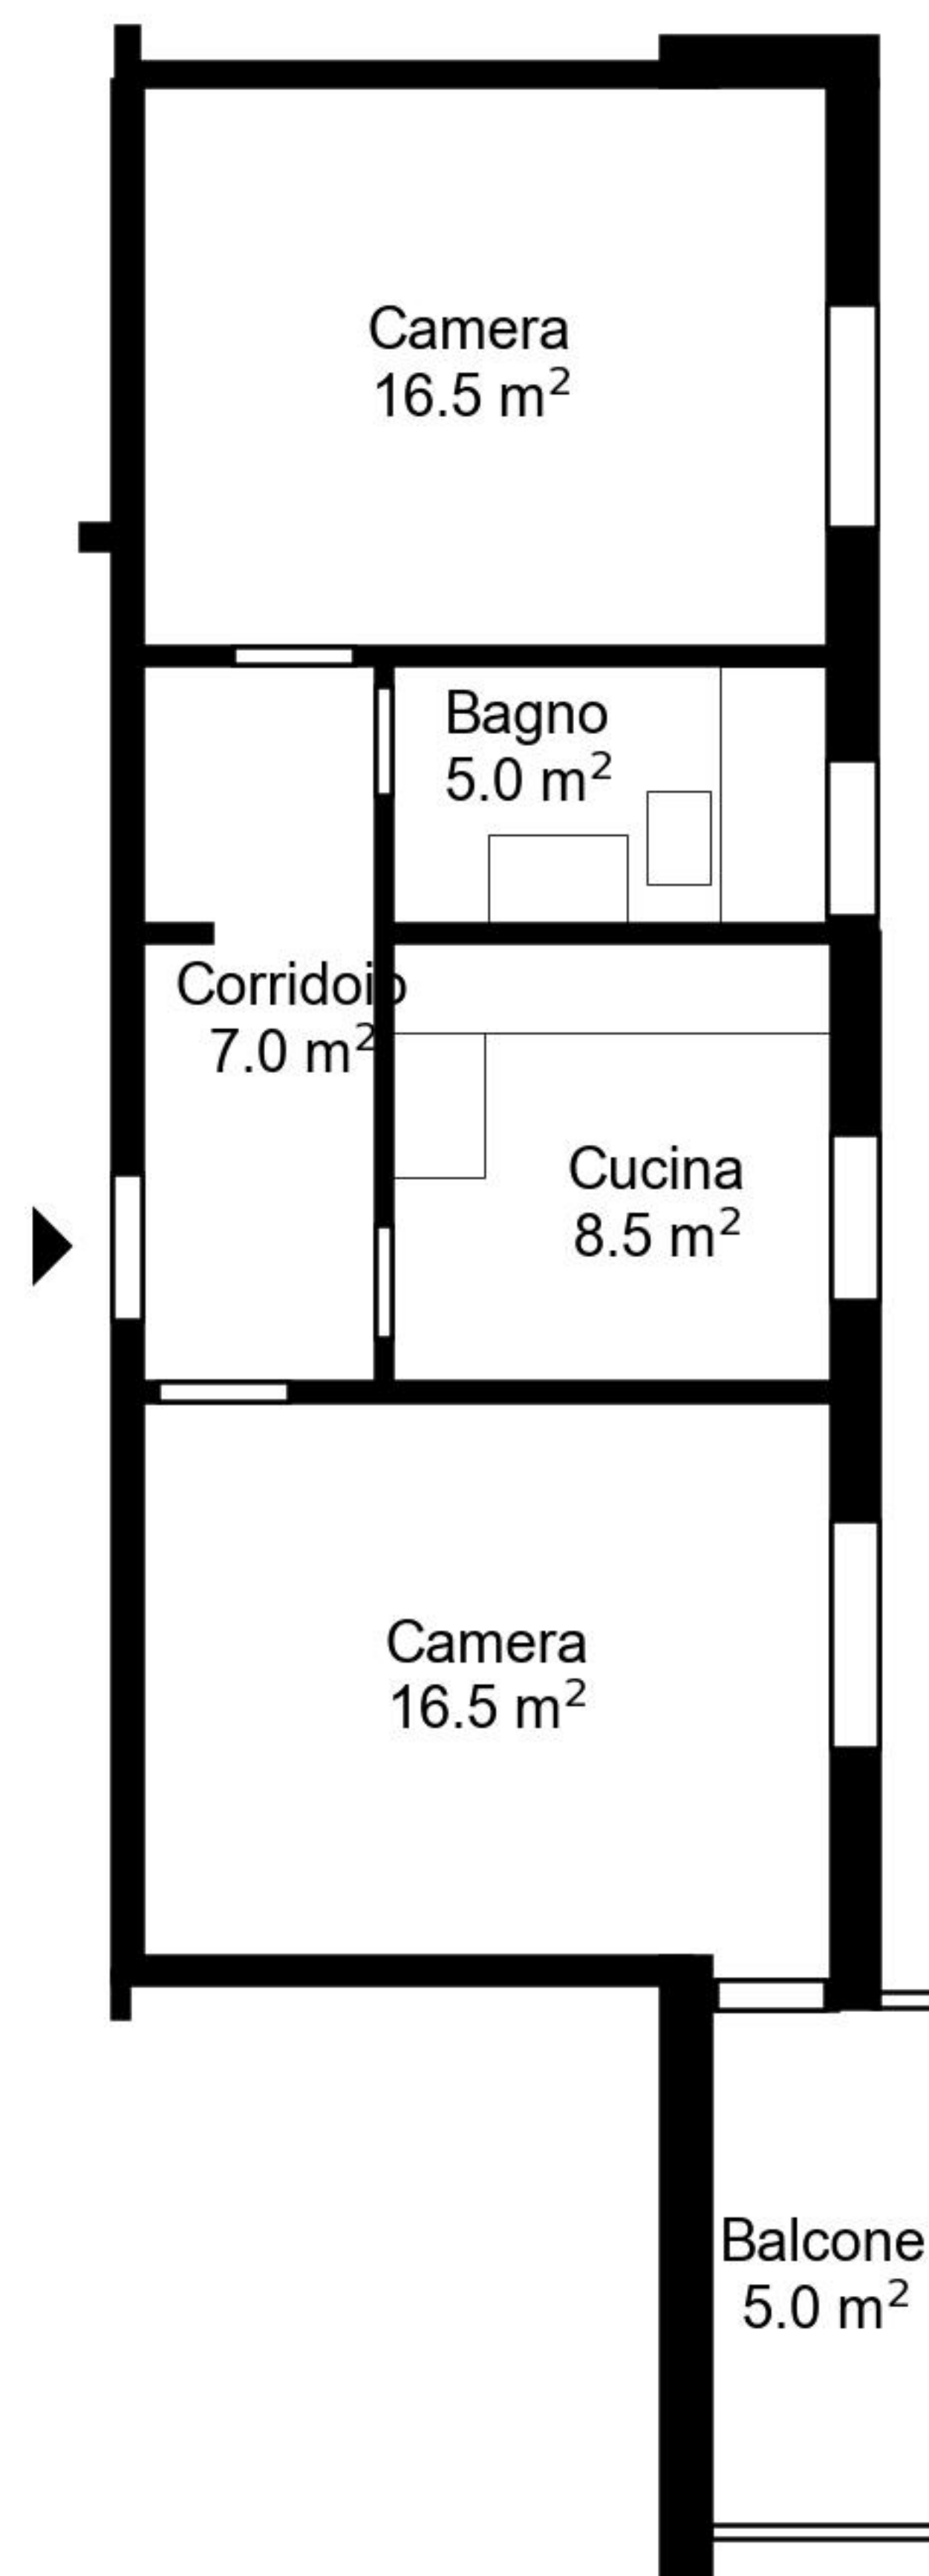

# Planimetria

Indirizzo Via Giuseppe Lanz 18, Mendrisio  
Camere 2

Superficie abitativa 54 m<sup>2</sup>  
Piano 2° Piano

Tutte le informazioni sono fornite senza garanzia e sono soggette a modifiche.