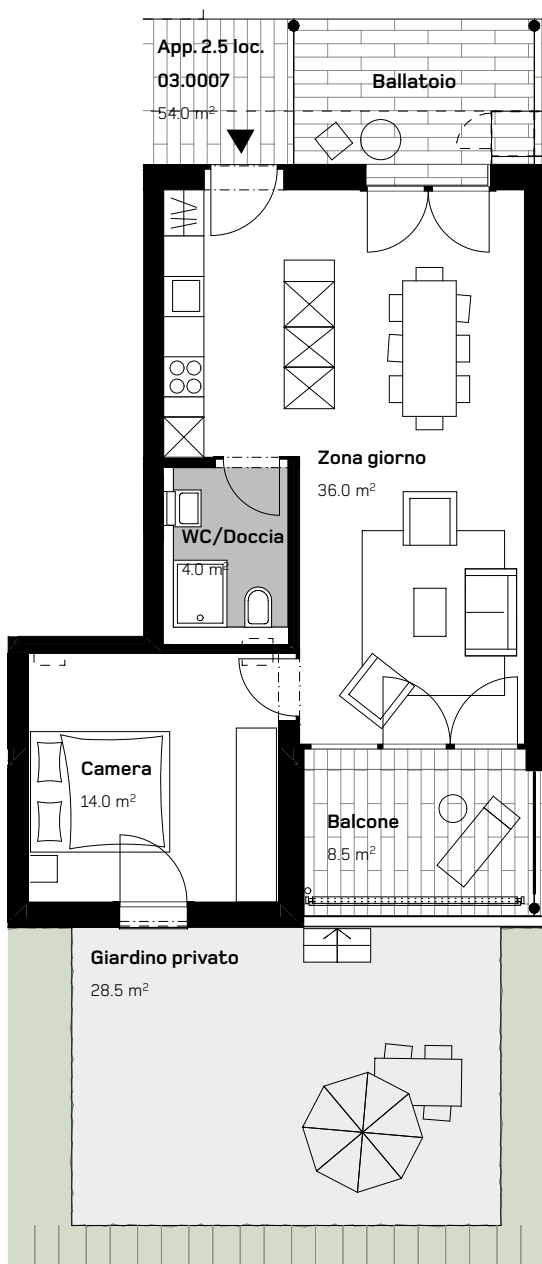

CASA DI RINGHIERA SUD  
APPARTAMENTO 2.5 LOCALI  
PIANTERRENO

Via Ghiringhelli 57 b

APPARTAMENTO N.  
03.0007

DATI SUPERFICIE:  
Superficie netta: 54.0 m<sup>2</sup>  
Superficie esterna: 8.5 m<sup>2</sup>  
Superficie giardino: 28.5 m<sup>2</sup>

0 1 2 5m