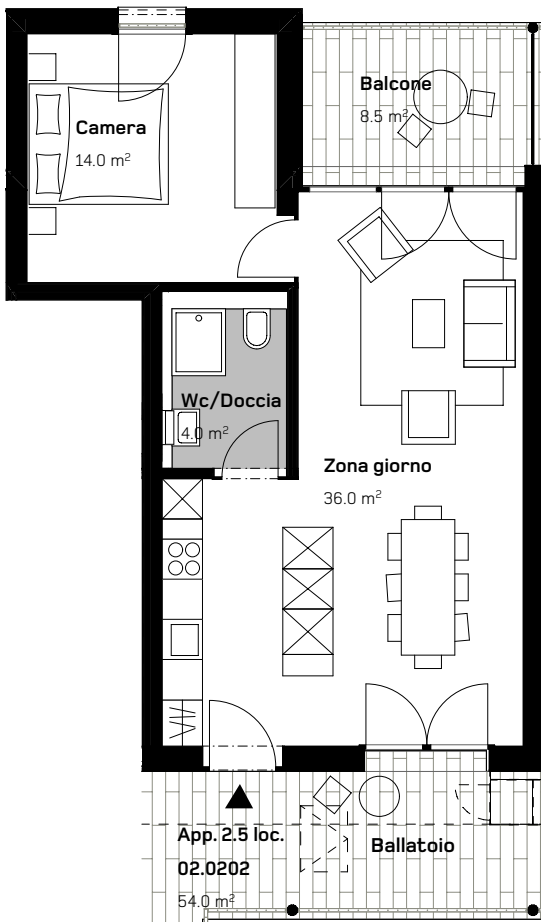

CASA DI RINGHIERA NORD  
APPARTAMENTO 2.5 LOCALI  
SECONDO PIANO

Via Ghiringhelli 57 a

APPARTAMENTO N.  
02.0202

DATI SUPERFICIE:

Superficie netta: 54.0 m<sup>2</sup>  
Superficie esterna: 8.5 m<sup>2</sup>