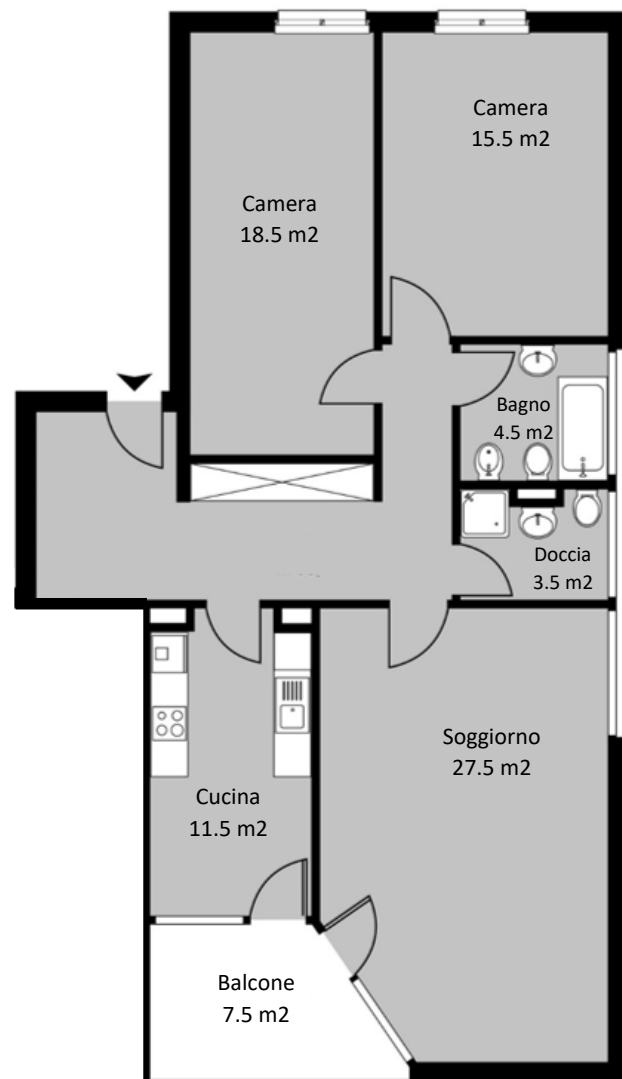

Indirizzo  
Camere

Via Industria 26, 6963 Pregassona  
3.5

Superficie abitativa  
Piano

97 m<sup>2</sup>

Tutte le informazioni son fornite senza garanzia  
e sono soggette a modifiche

**livot**