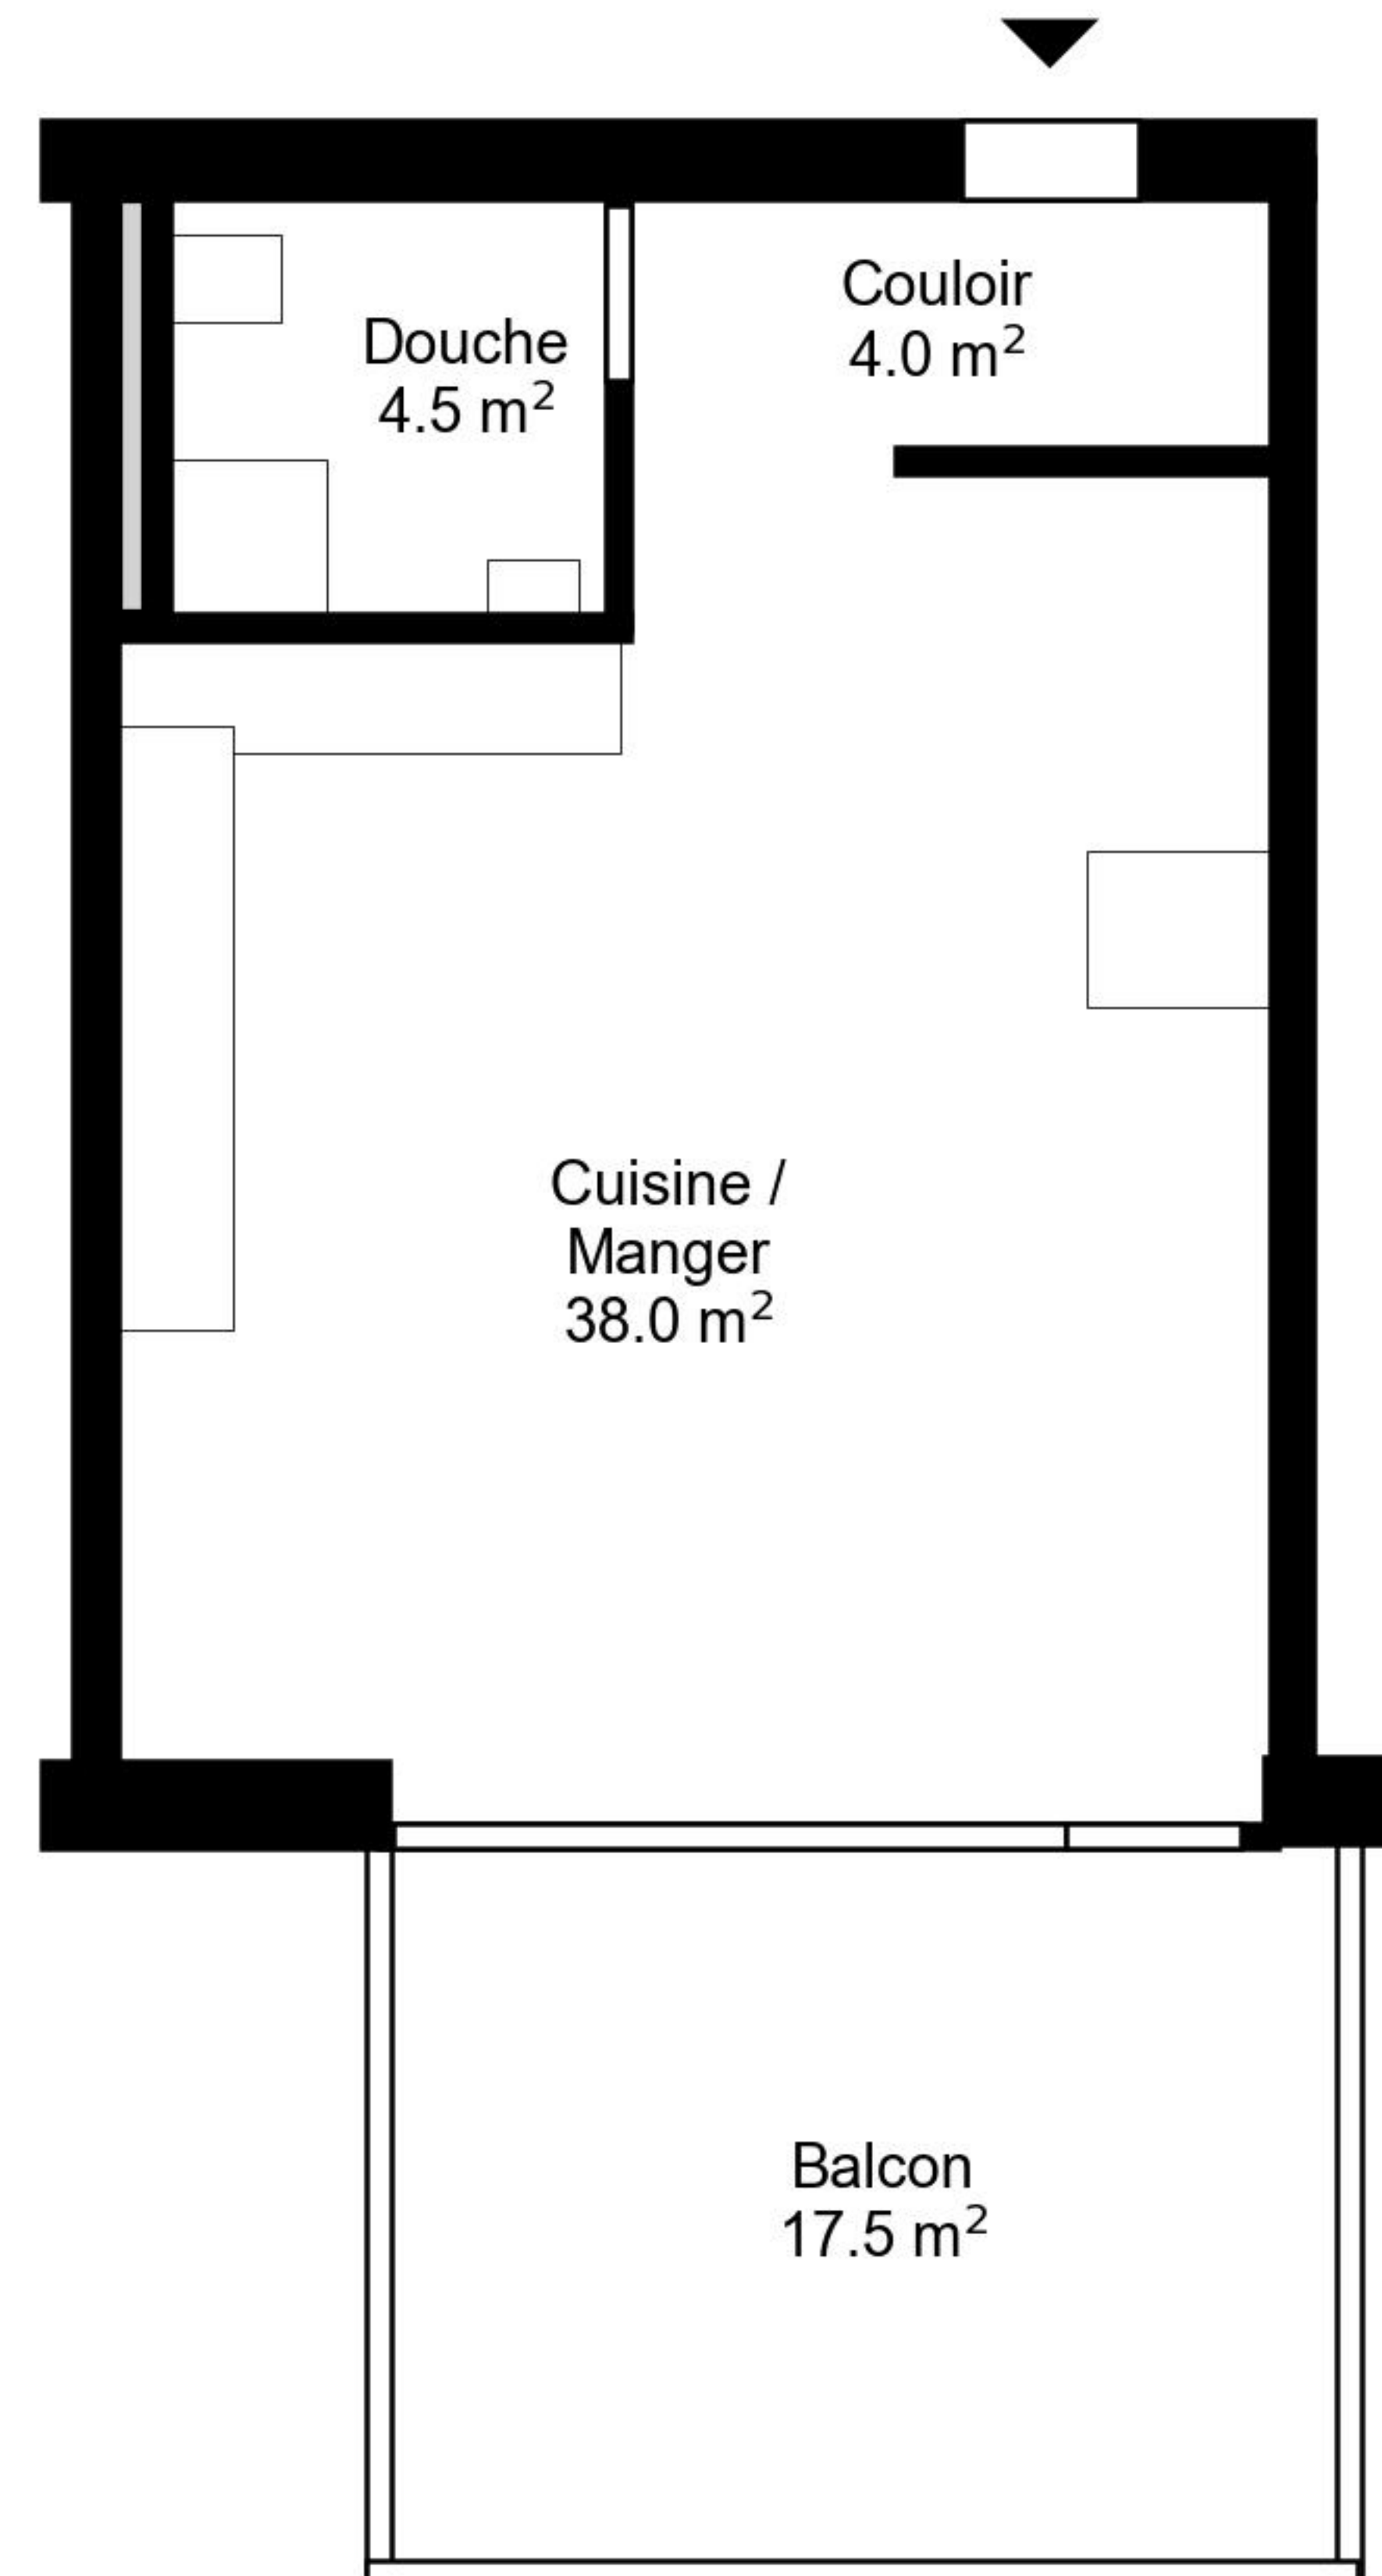

Plan

Adresse Rue Louis-d'Affry 6 01, Fribourg
Chambre 4.5

Espace à vivre 93 m²
Etage 6. Etage

Informations sans garantie. Nous nous réservons le droit d'apporter des modifications.

Plan

Adresse Rue Louis-d'Affry 6 01, Fribourg
Chambre 4.5

Espace à vivre 93 m²
Etage 7. Etage

Informations sans garantie. Nous nous réservons le droit d'apporter des modifications.

liviit