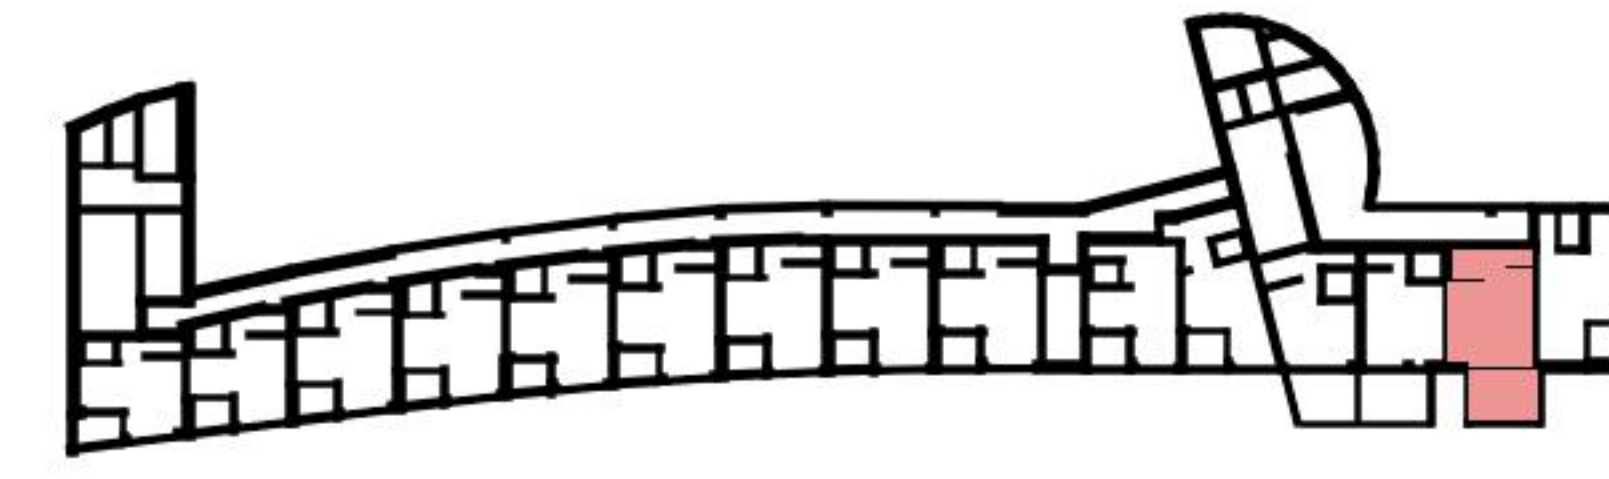

Plan

Adresse Rue Louis-d'Affry 6 01, Fribourg
Chambre 4.5

Espace à vivre 93 m²
Etage 6. Etage

Informations sans garantie. Nous nous réservons le droit d'apporter des modifications.

Plan

Adresse Rue Louis-d'Affry 6 01, Fribourg
Chambre 4.5