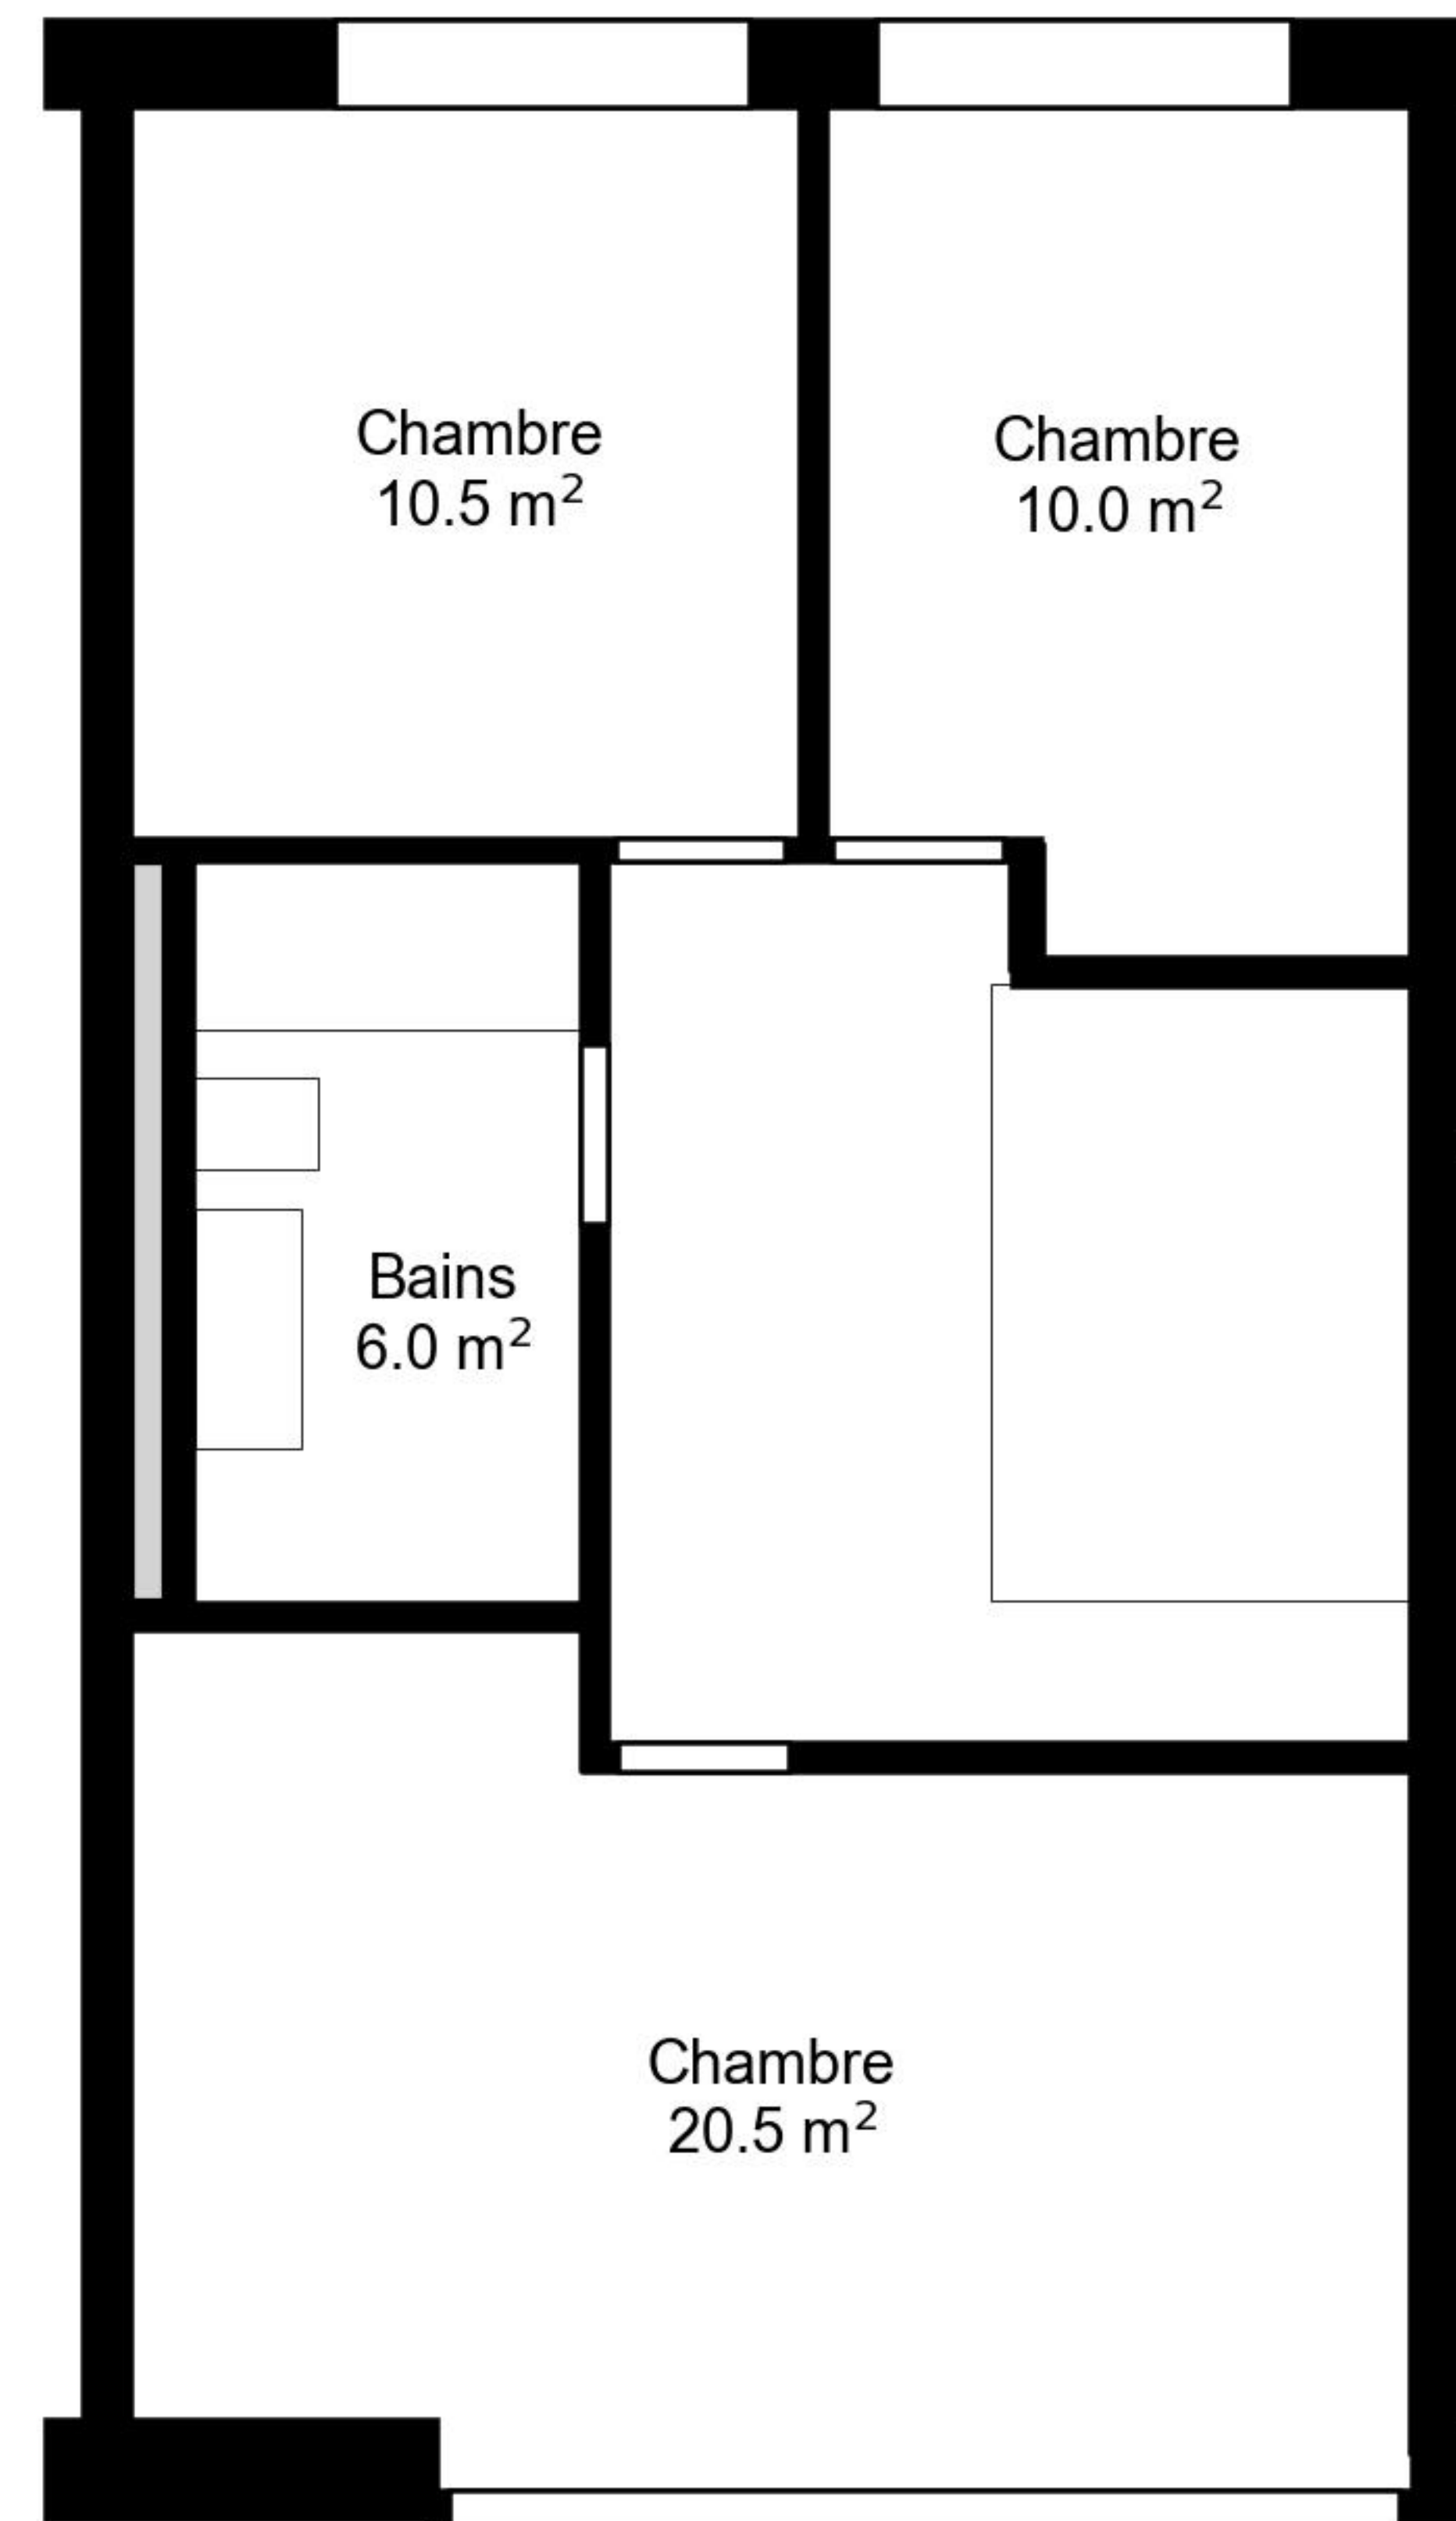

Plan

Adresse Rue Louis-d'Affry 6 01, Fribourg
Chambre 4.5

Espace à vivre 93 m²
Etage 6. Etage

Informations sans garantie. Nous nous réservons le droit d'apporter des modifications.

Plan

Adresse Rue Louis-d'Affry 6 01, Fribourg
Chambre 4.5

Espace à vivre 93 m²
Etage 7. Etage

Informations sans garantie. Nous nous réservons le droit d'apporter des modifications.

liviit