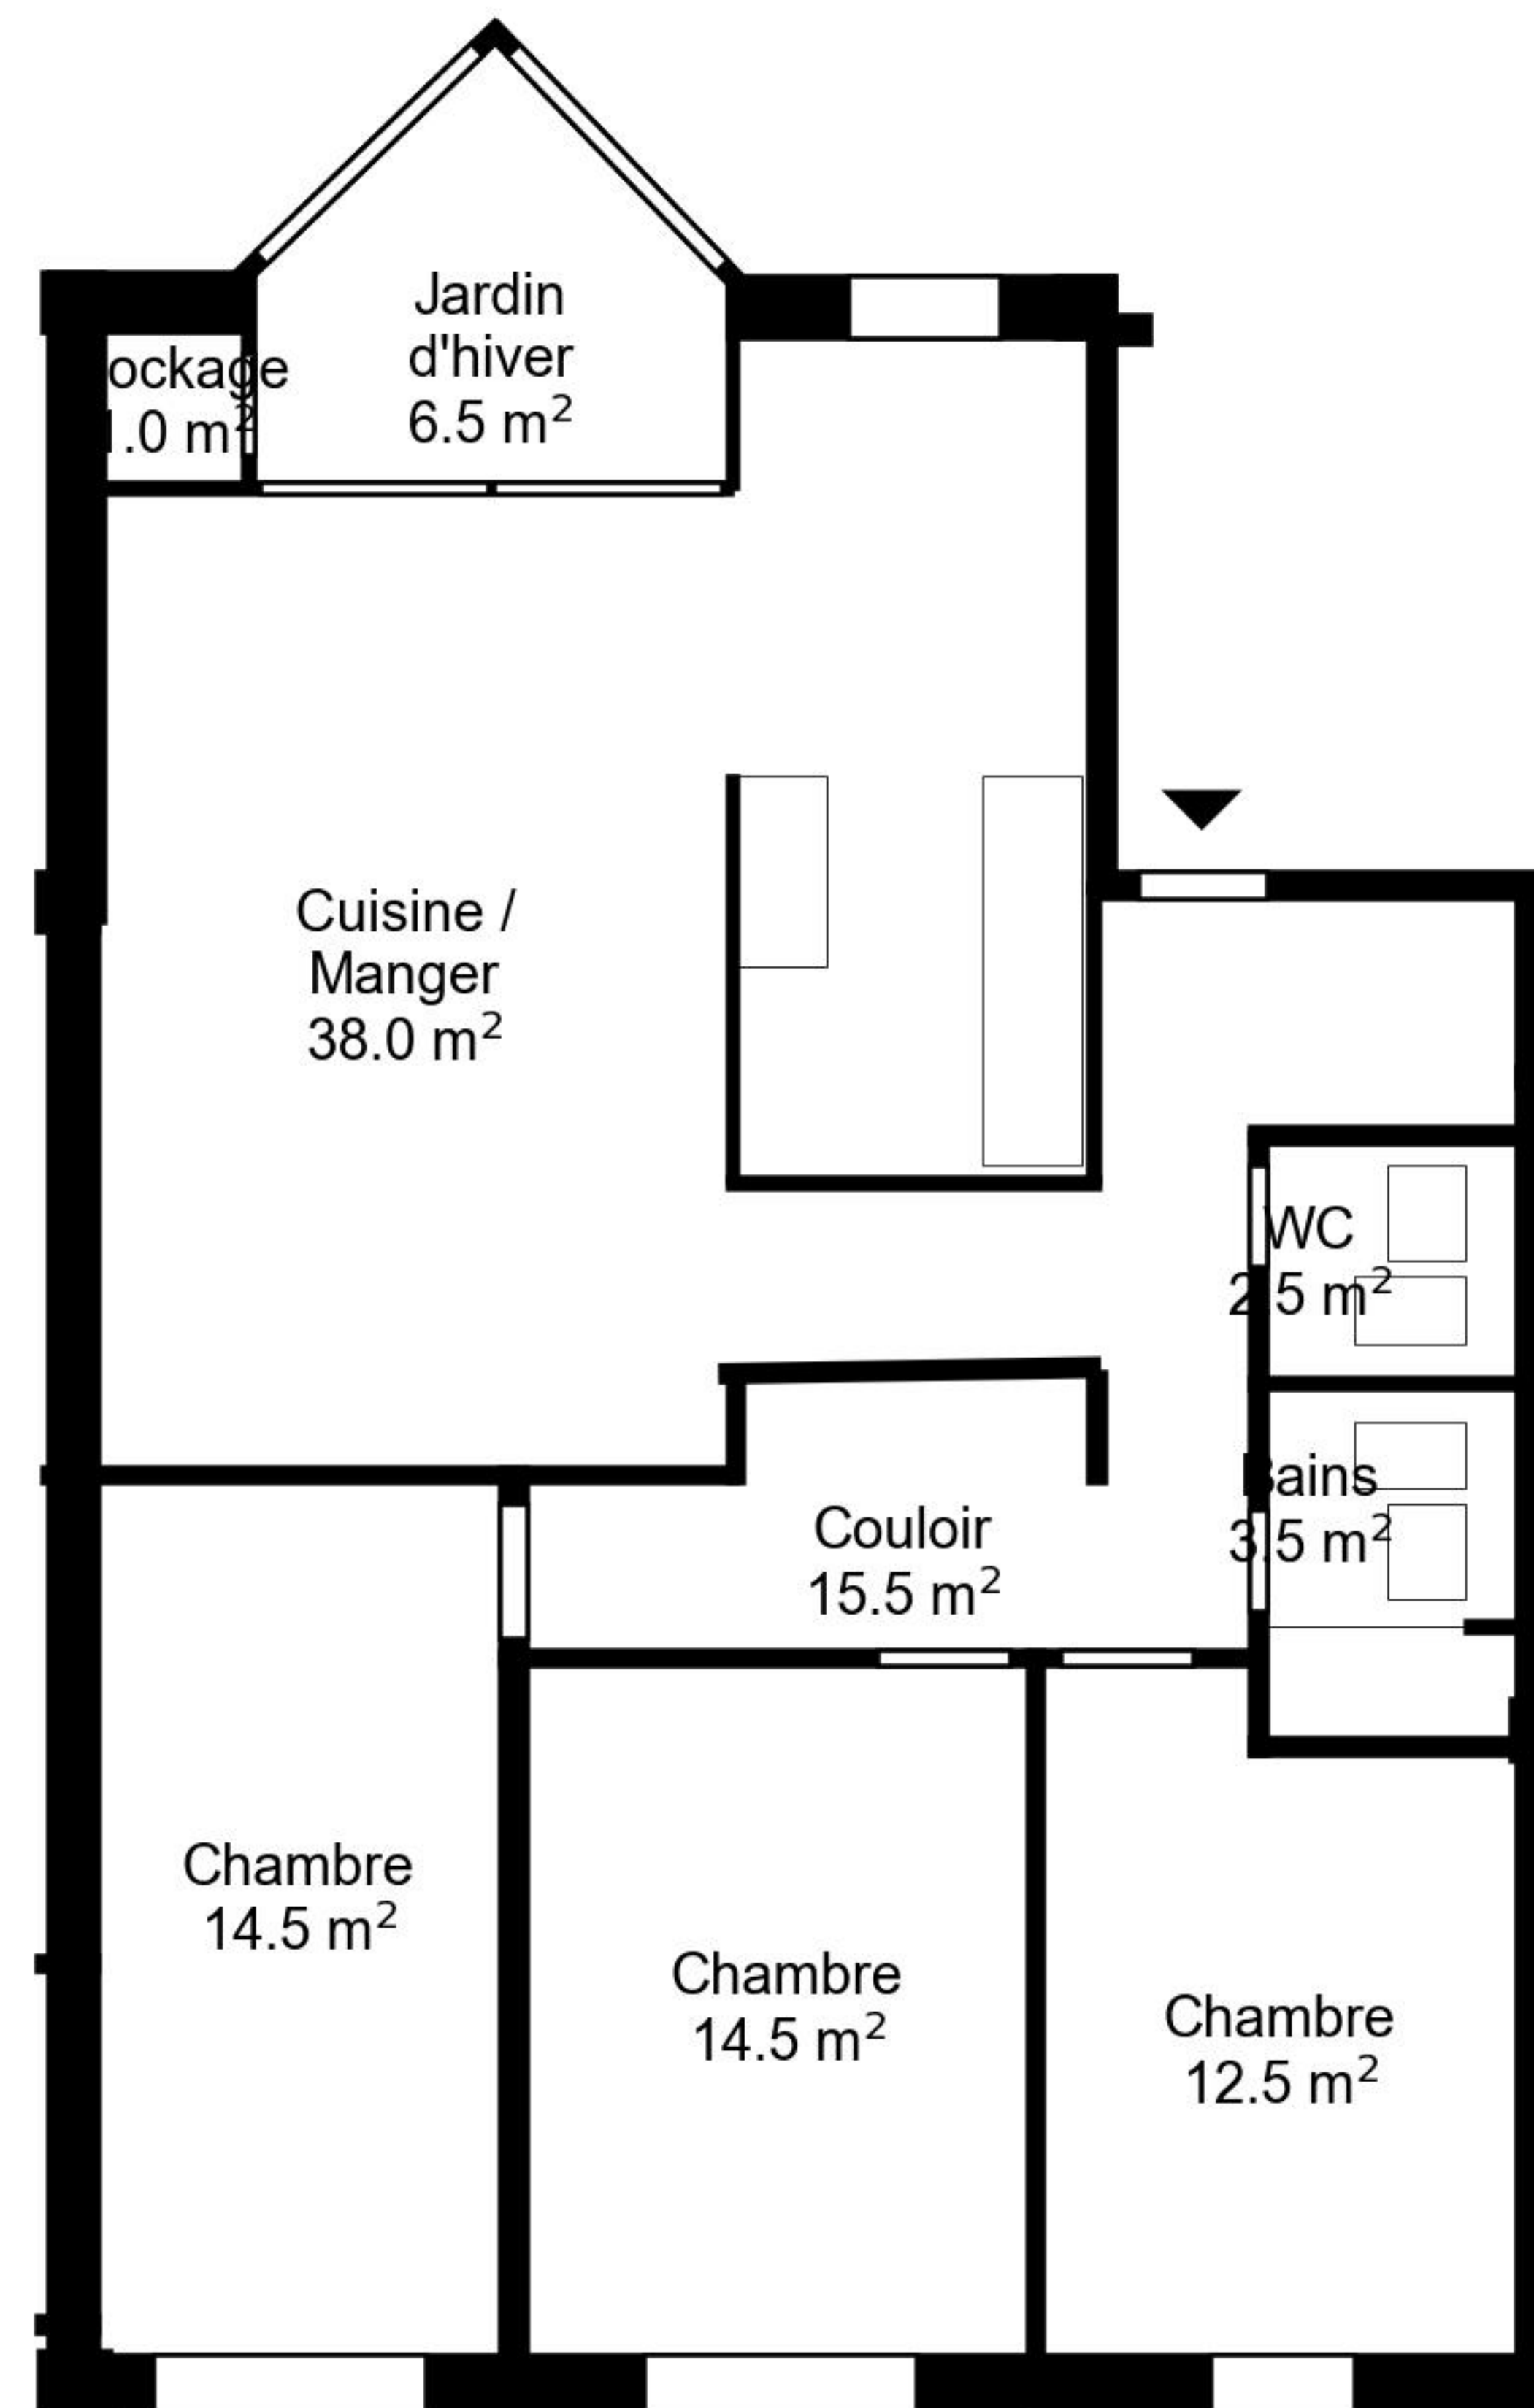

Plan

Adresse Rue du Chalet 11/ 11a, La Chaux-de-Fonds Espace à vivre 109 m²
Chambre 4.5 Etage 2. Etage

Informations sans garantie. Nous nous réservons le droit d'apporter des modifications.