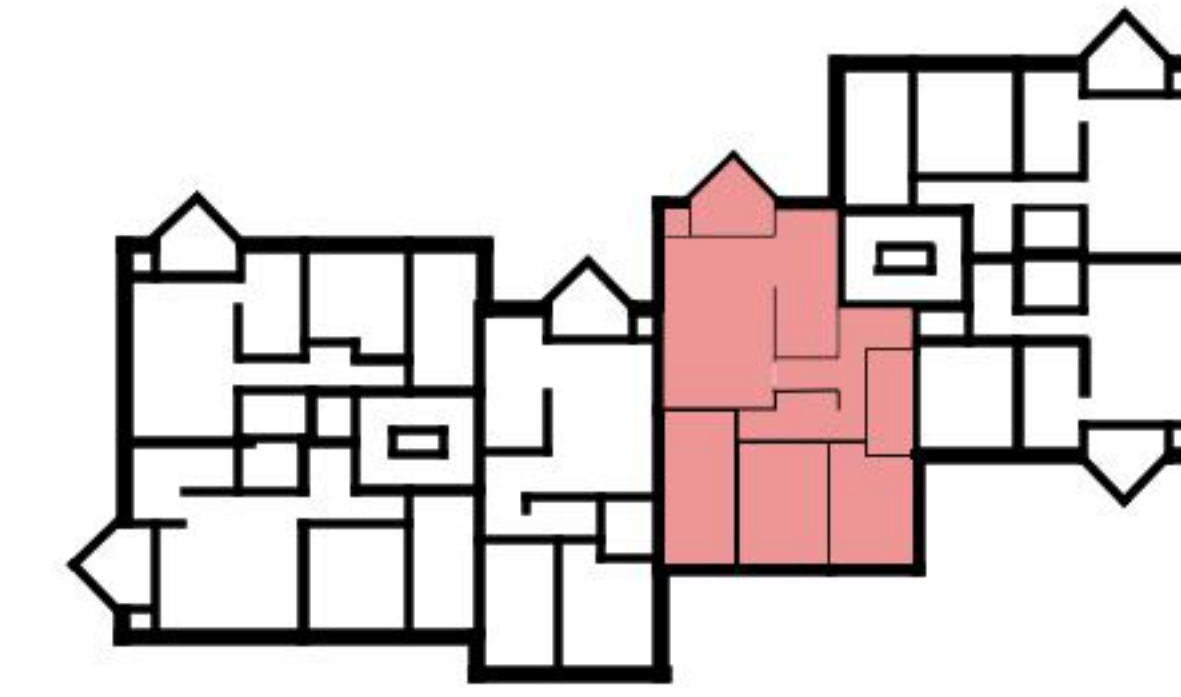

Plan

Adresse Rue du Chalet 11/ 11a, La Chaux-de-Fonds Espace à vivre 109 m²
Chambre 4.5 Etage 2. Etage

Informations sans garantie. Nous nous réservons le droit d'apporter des modifications.