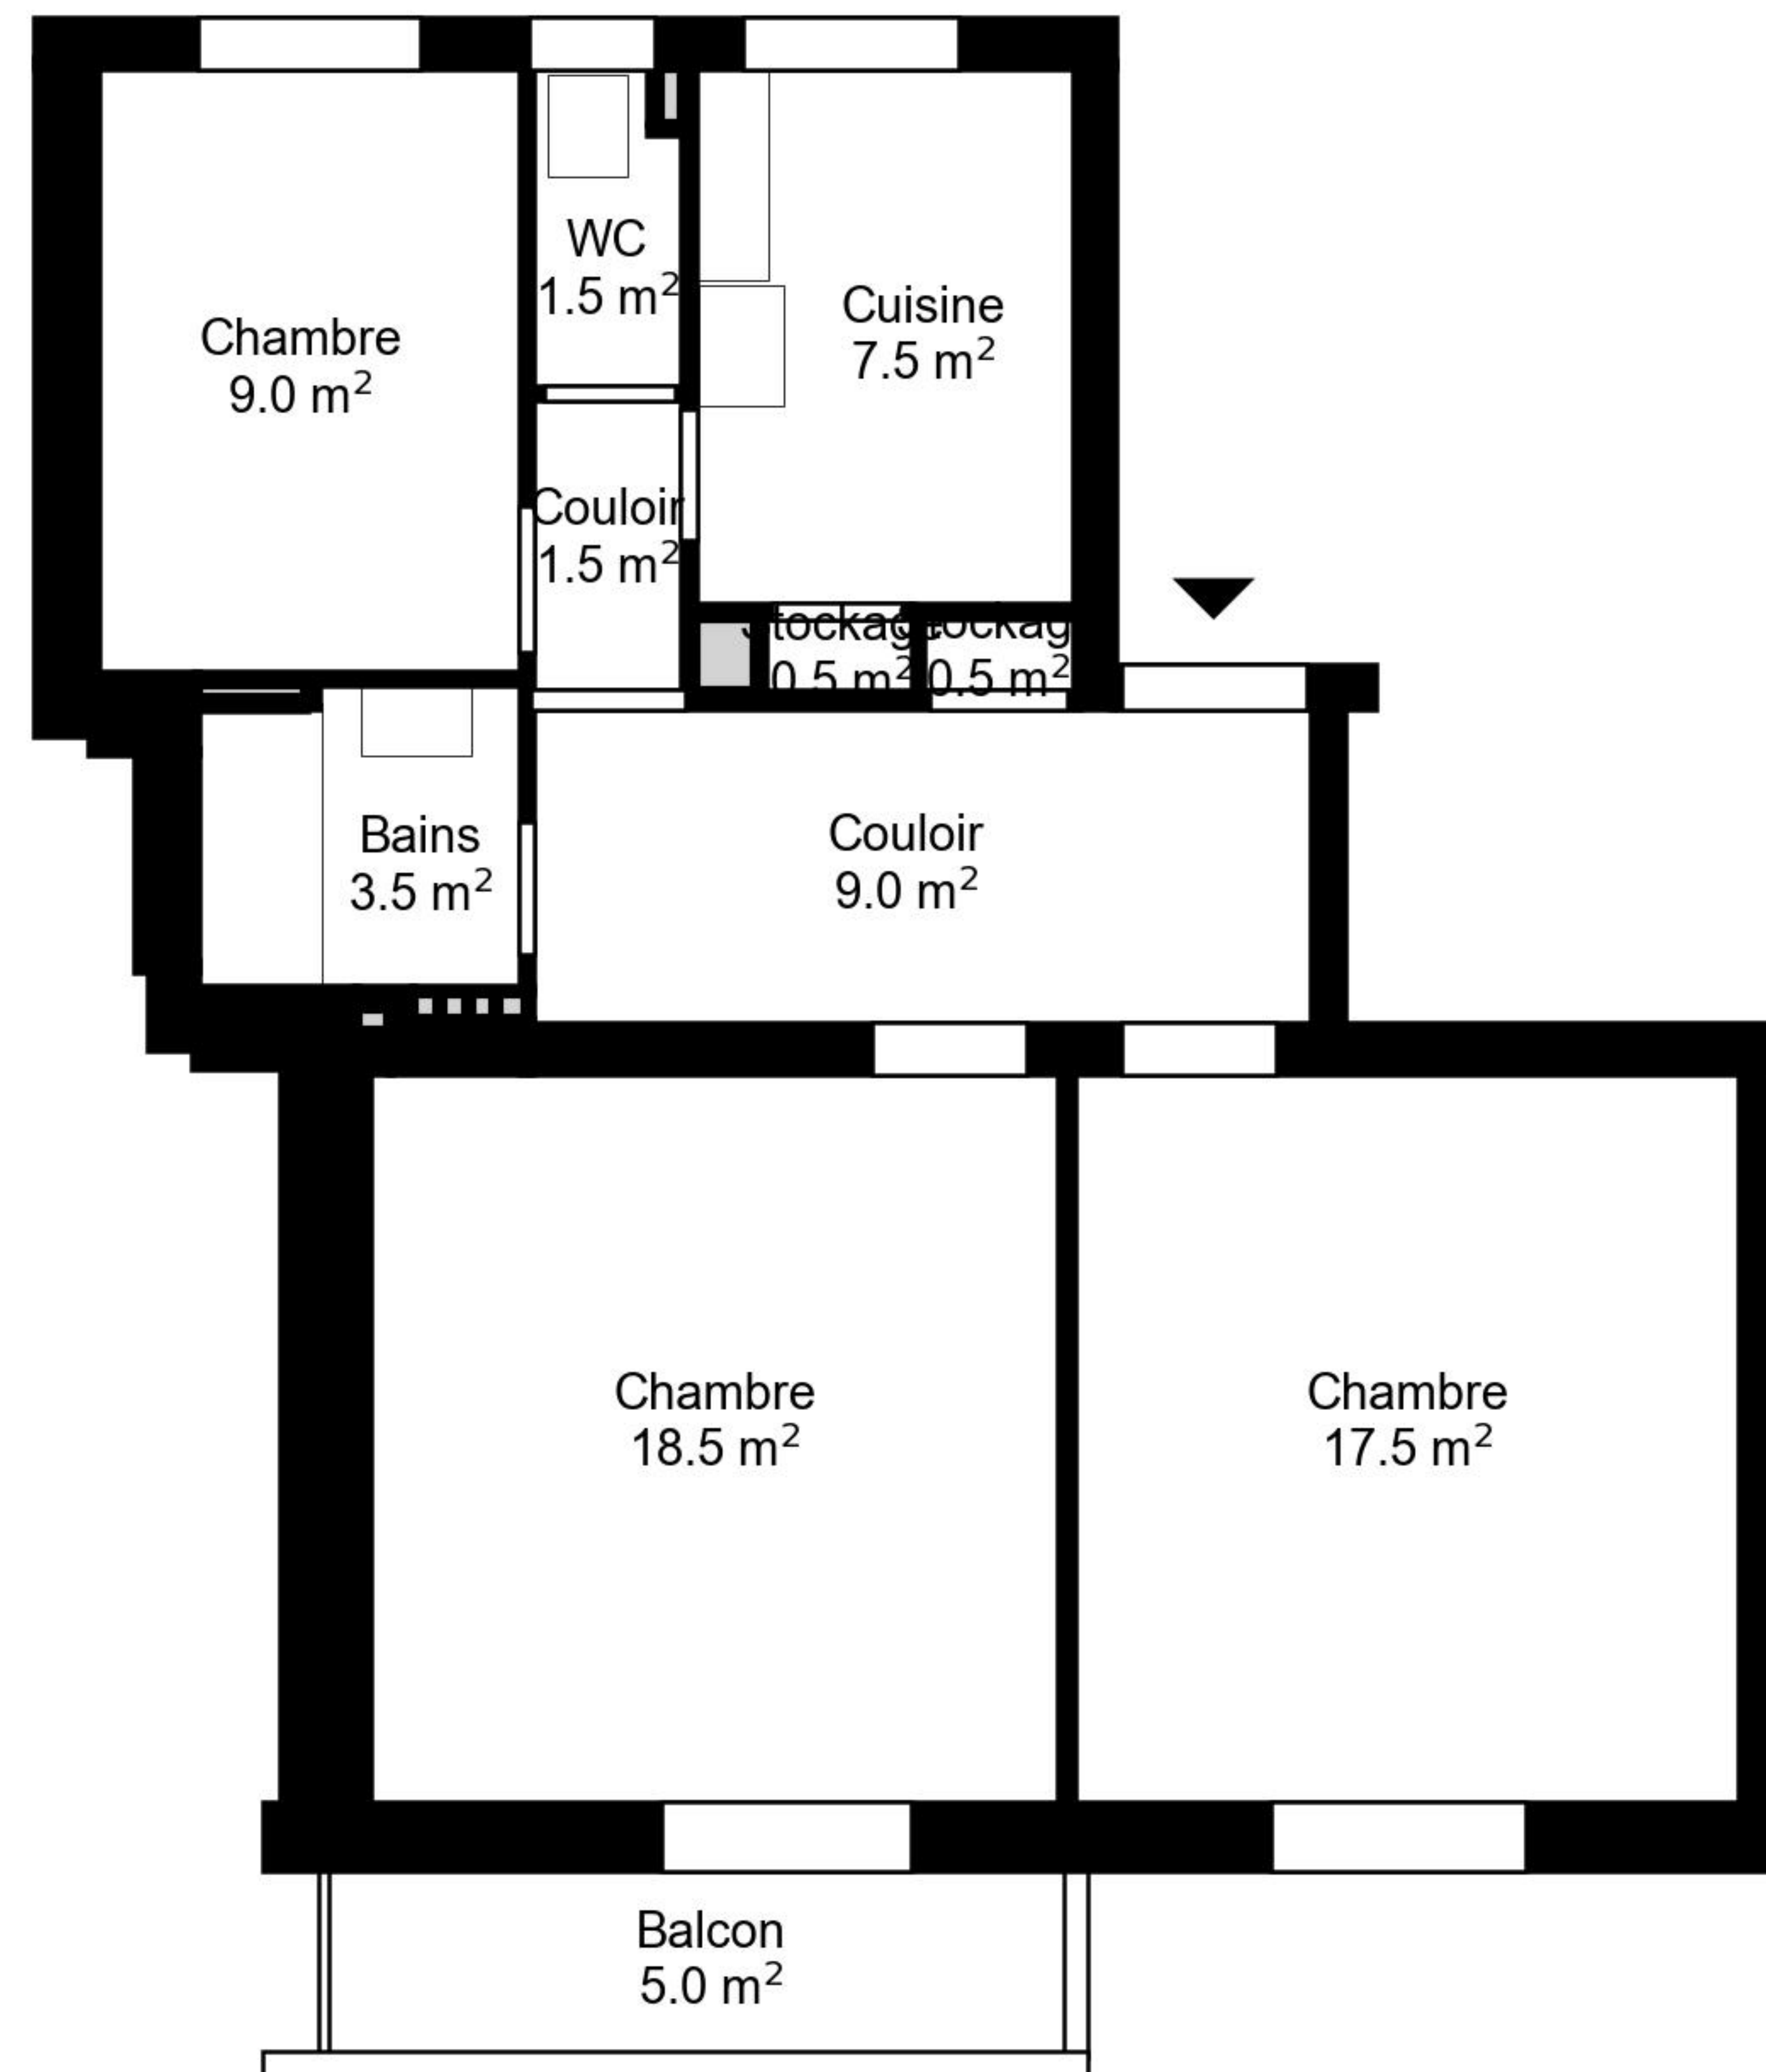

Plan

Adresse Route de Berne 16 18, Lausanne
Chambre 3

Espace à vivre 69 m²
Etage 3. Etage

Informations sans garantie. Nous nous réservons le droit d'apporter des modifications.