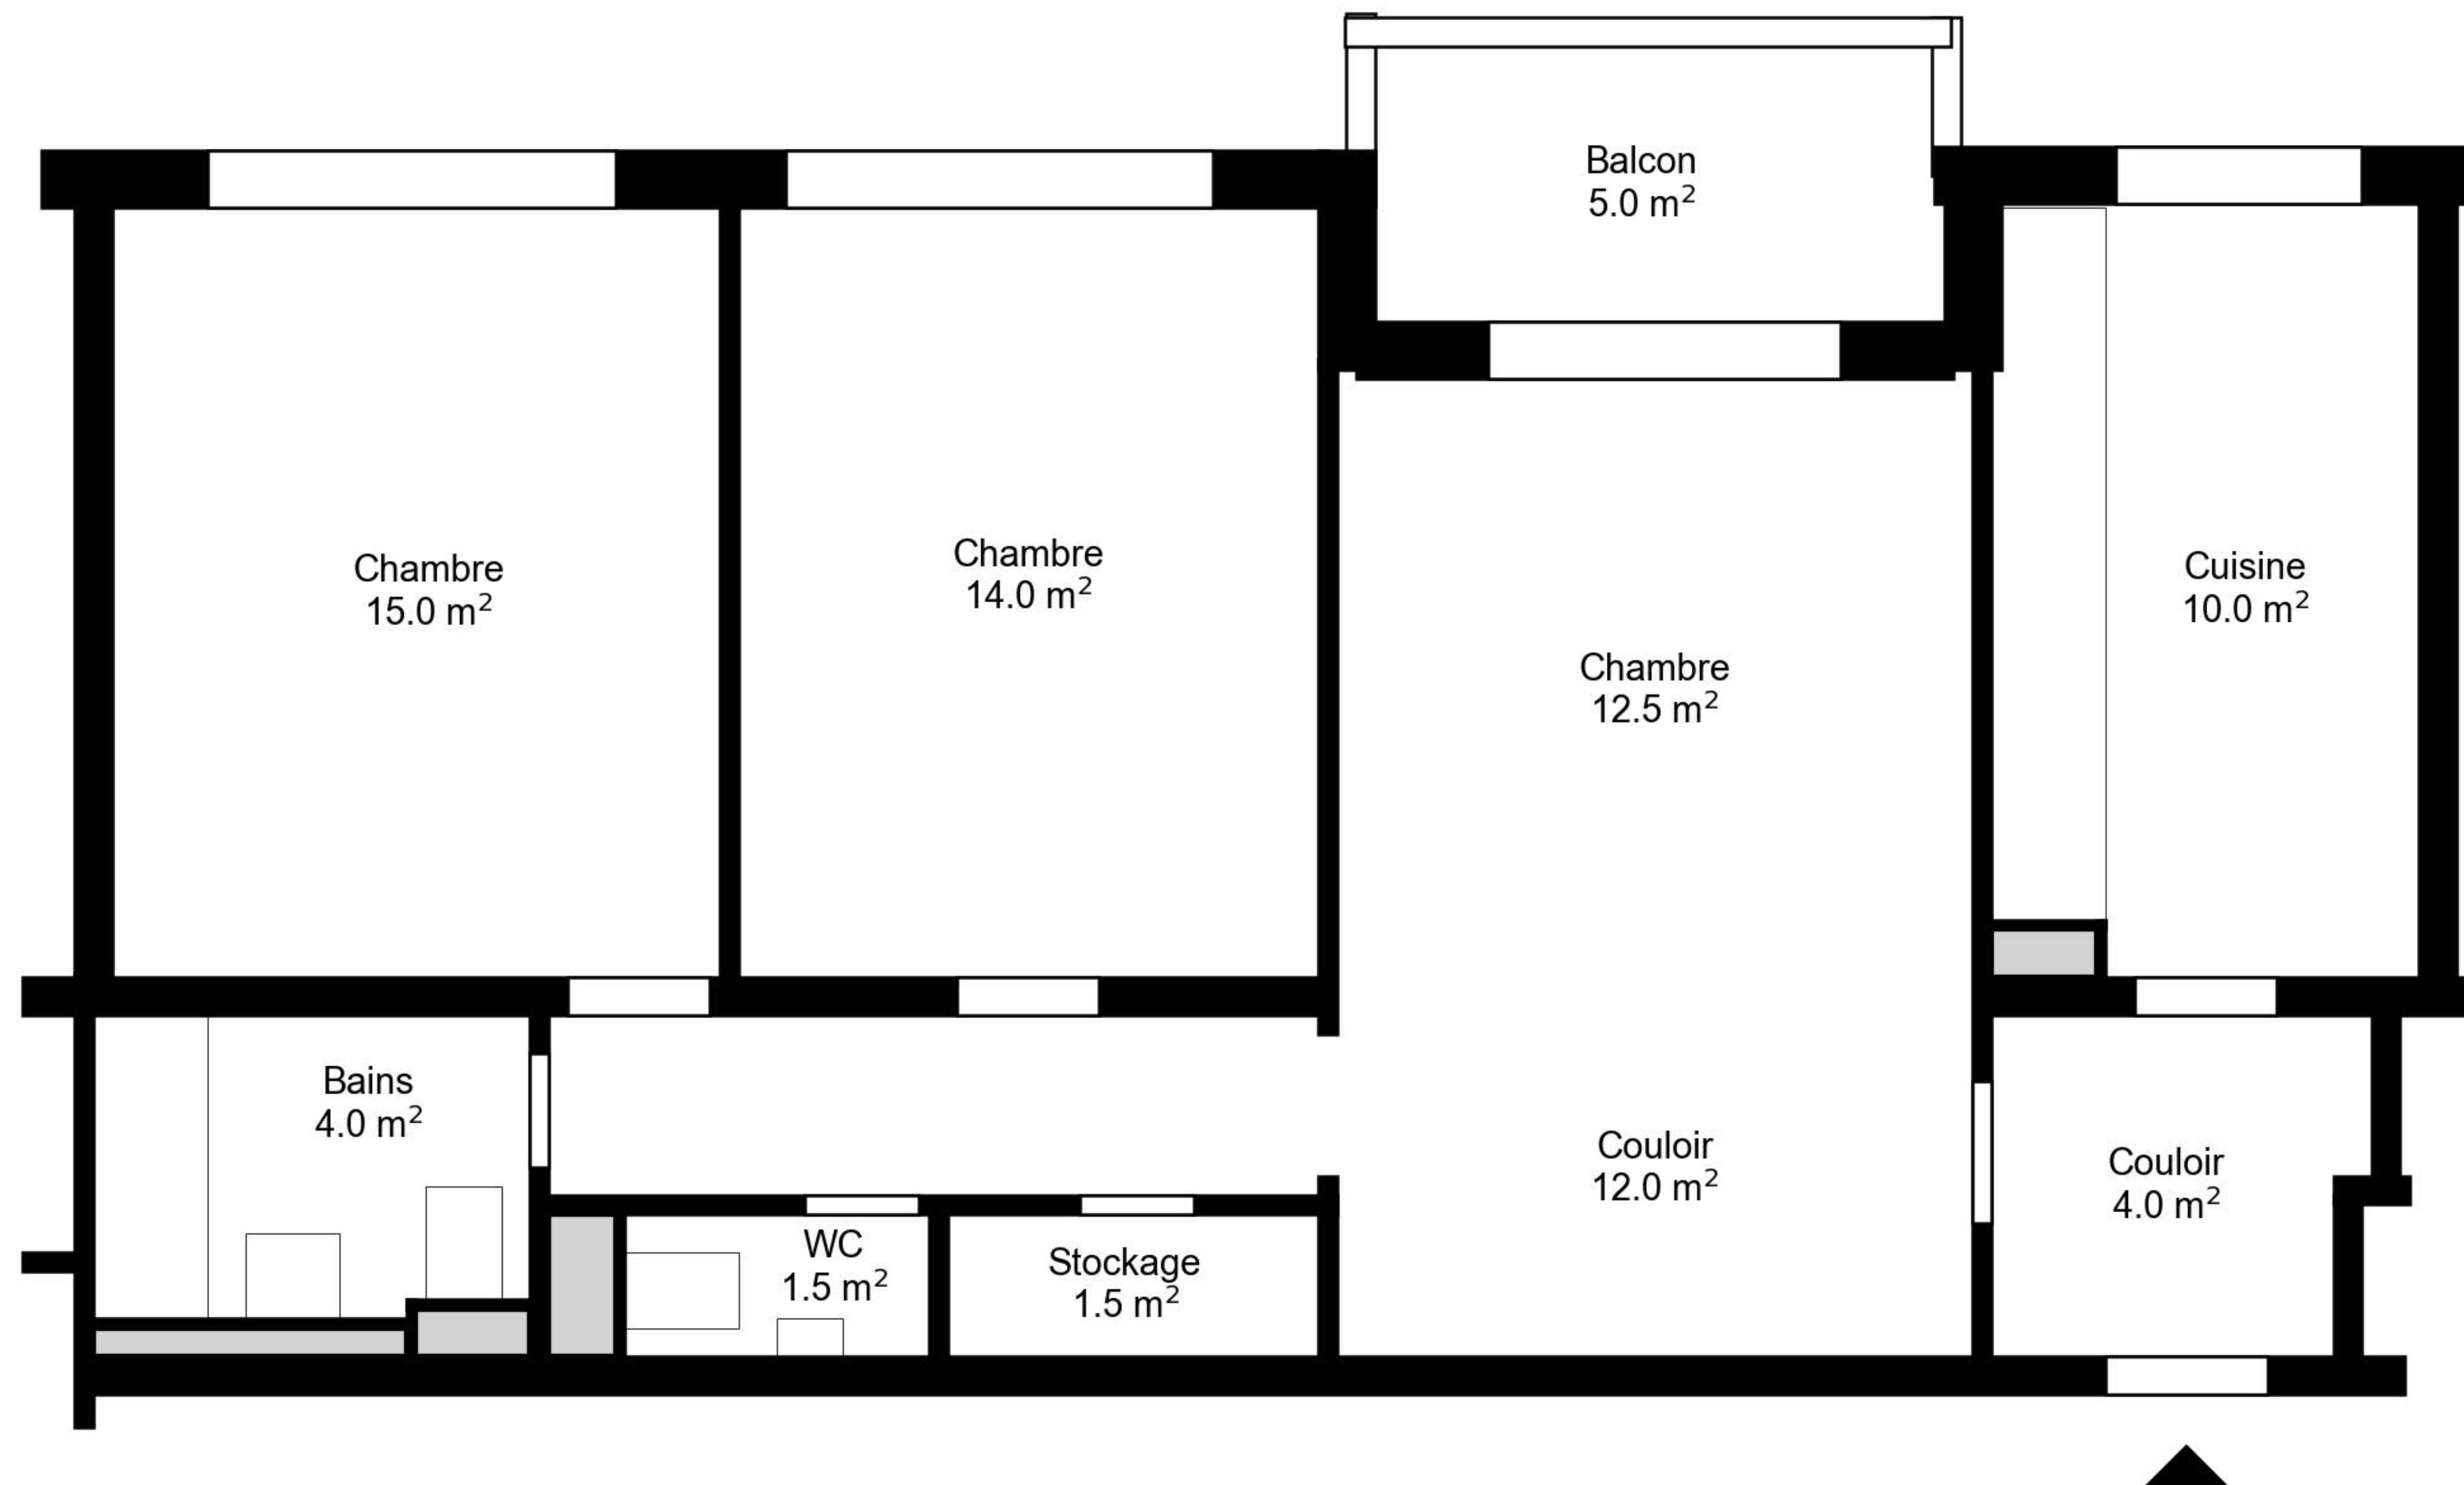

Plan

Adresse Chemin de la Roche 14- 16, Renens VD Espace à vivre 74 m²
Chambre 3 Etage 7. Etage

Informations sans garantie. Nous nous réservons le droit d'apporter des modifications.

liviit