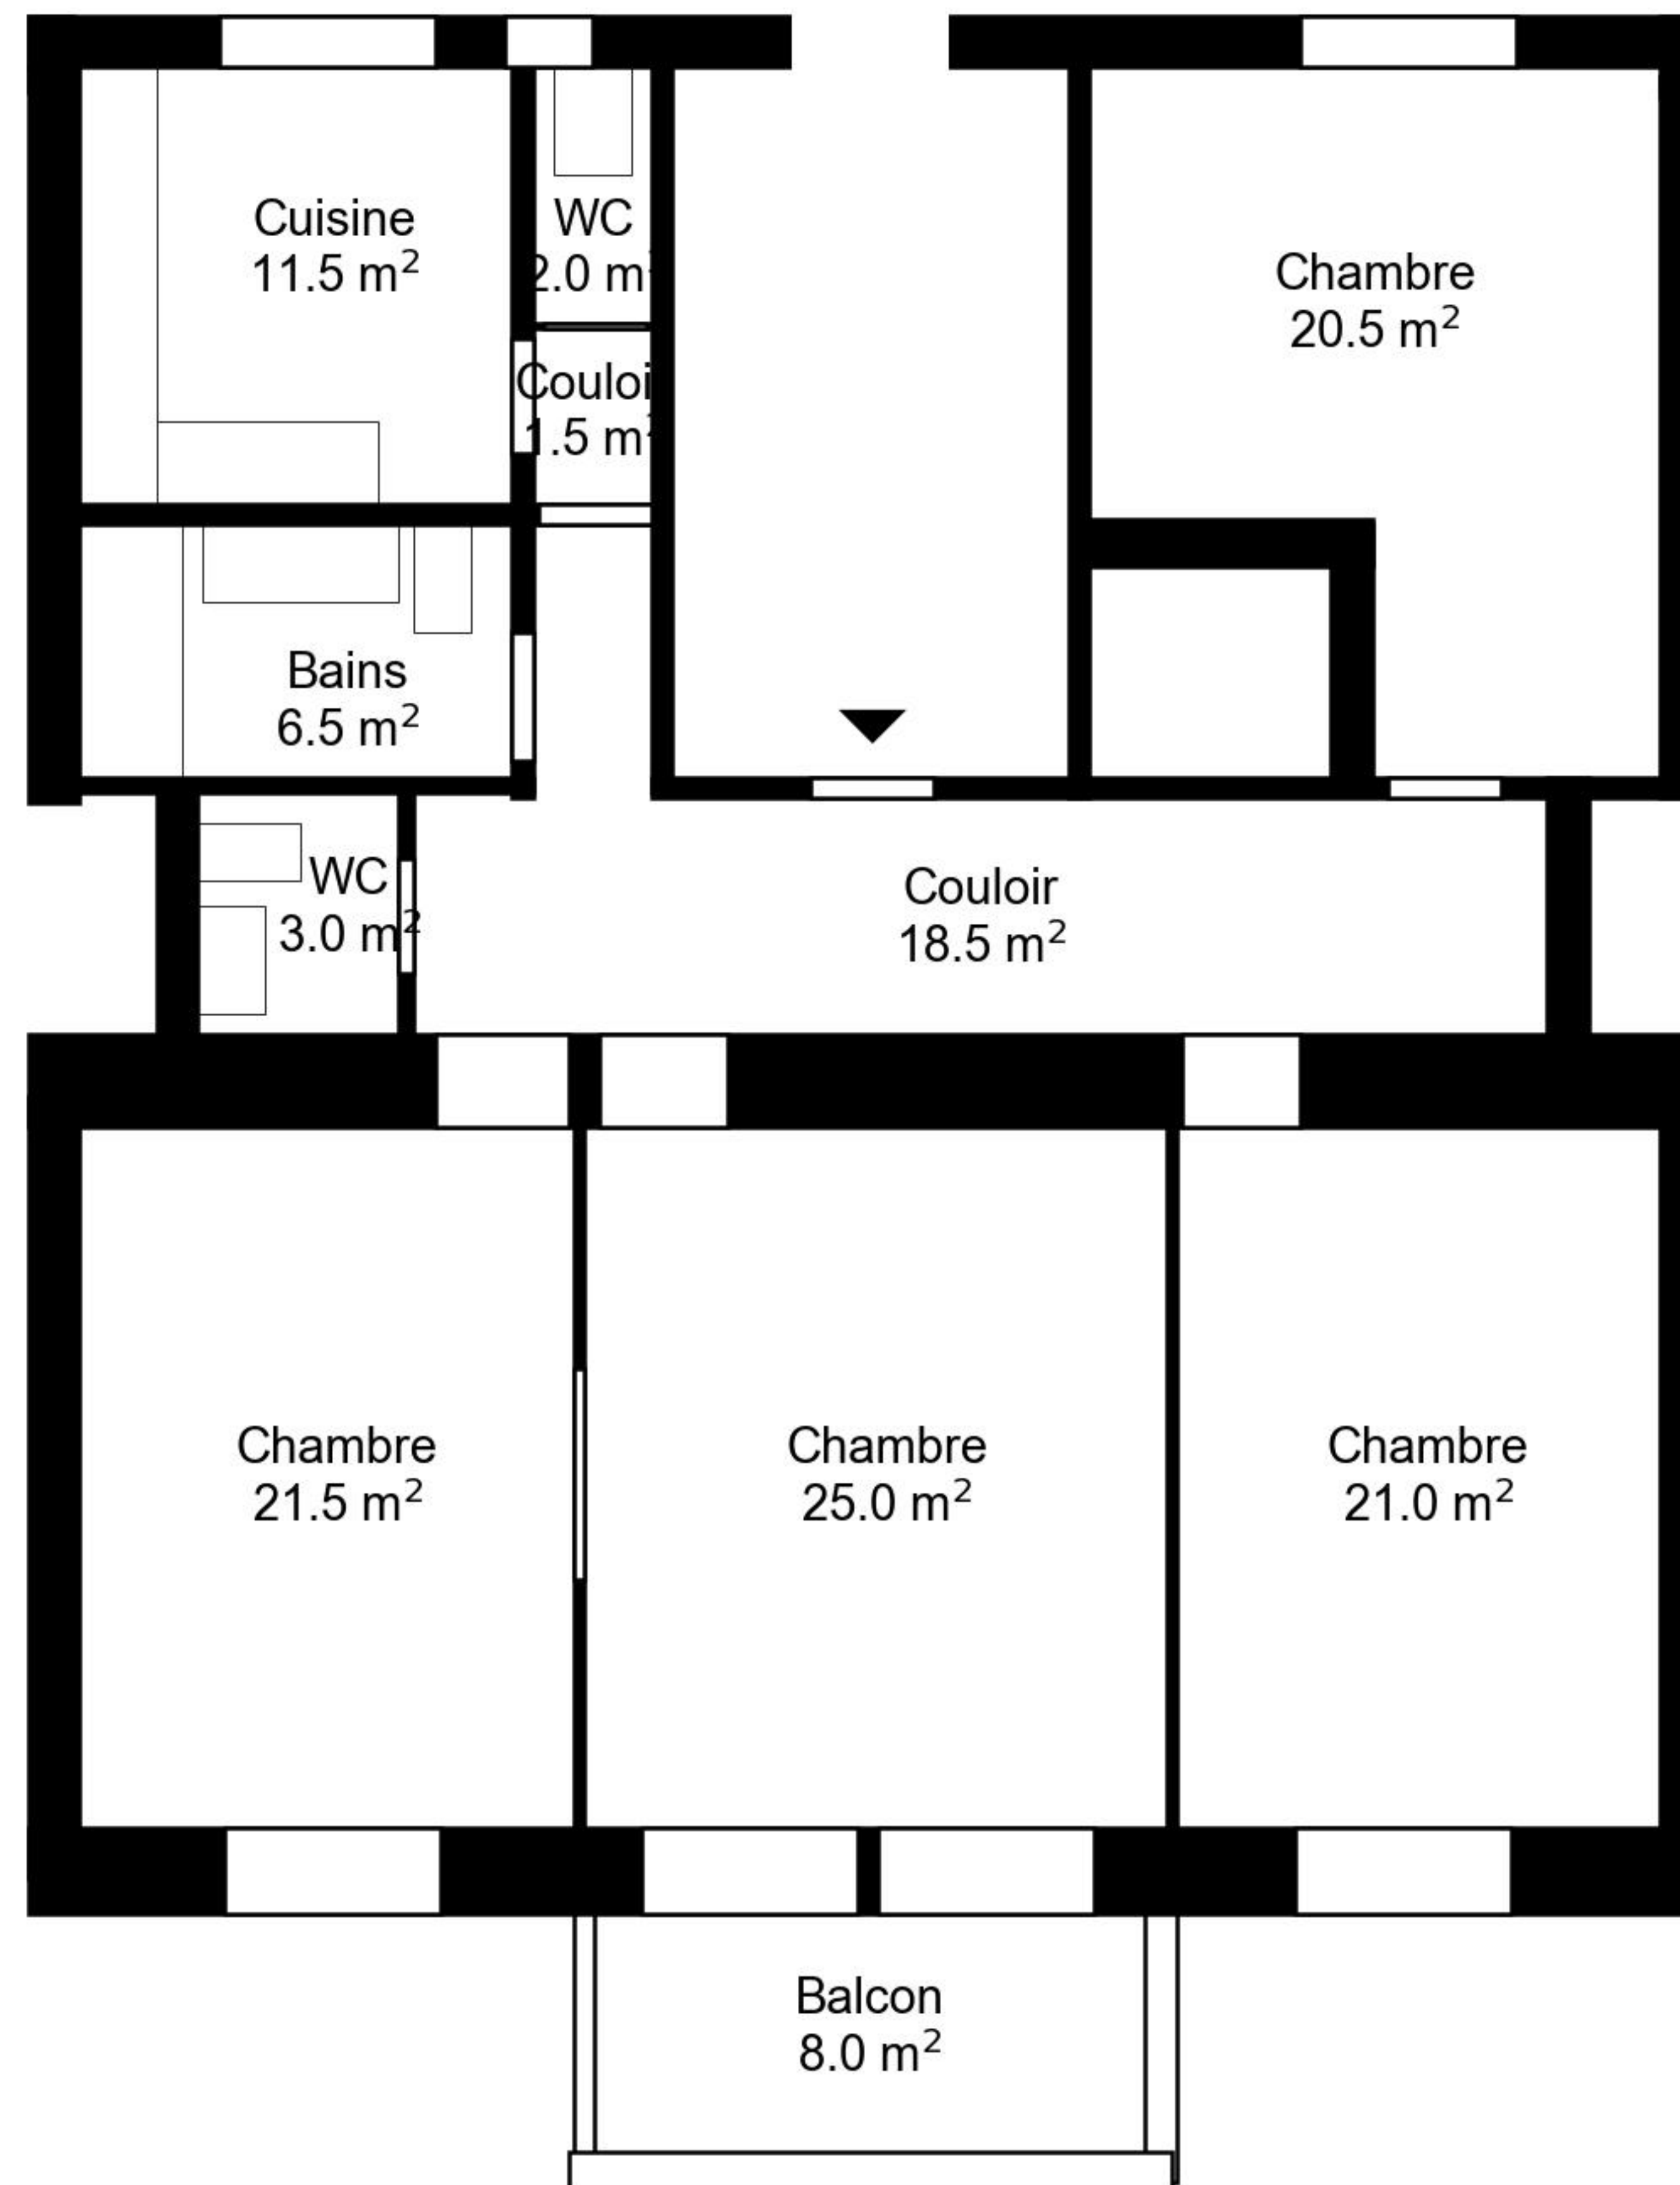

Plan

Adresse Rue des Sablons 47 / 49 / 51, Neuchâtel
Chambre 4
Espace à vivre 131 m²
Etage 1. Etage

Informations sans garantie. Nous nous réservons le droit d'apporter des modifications.