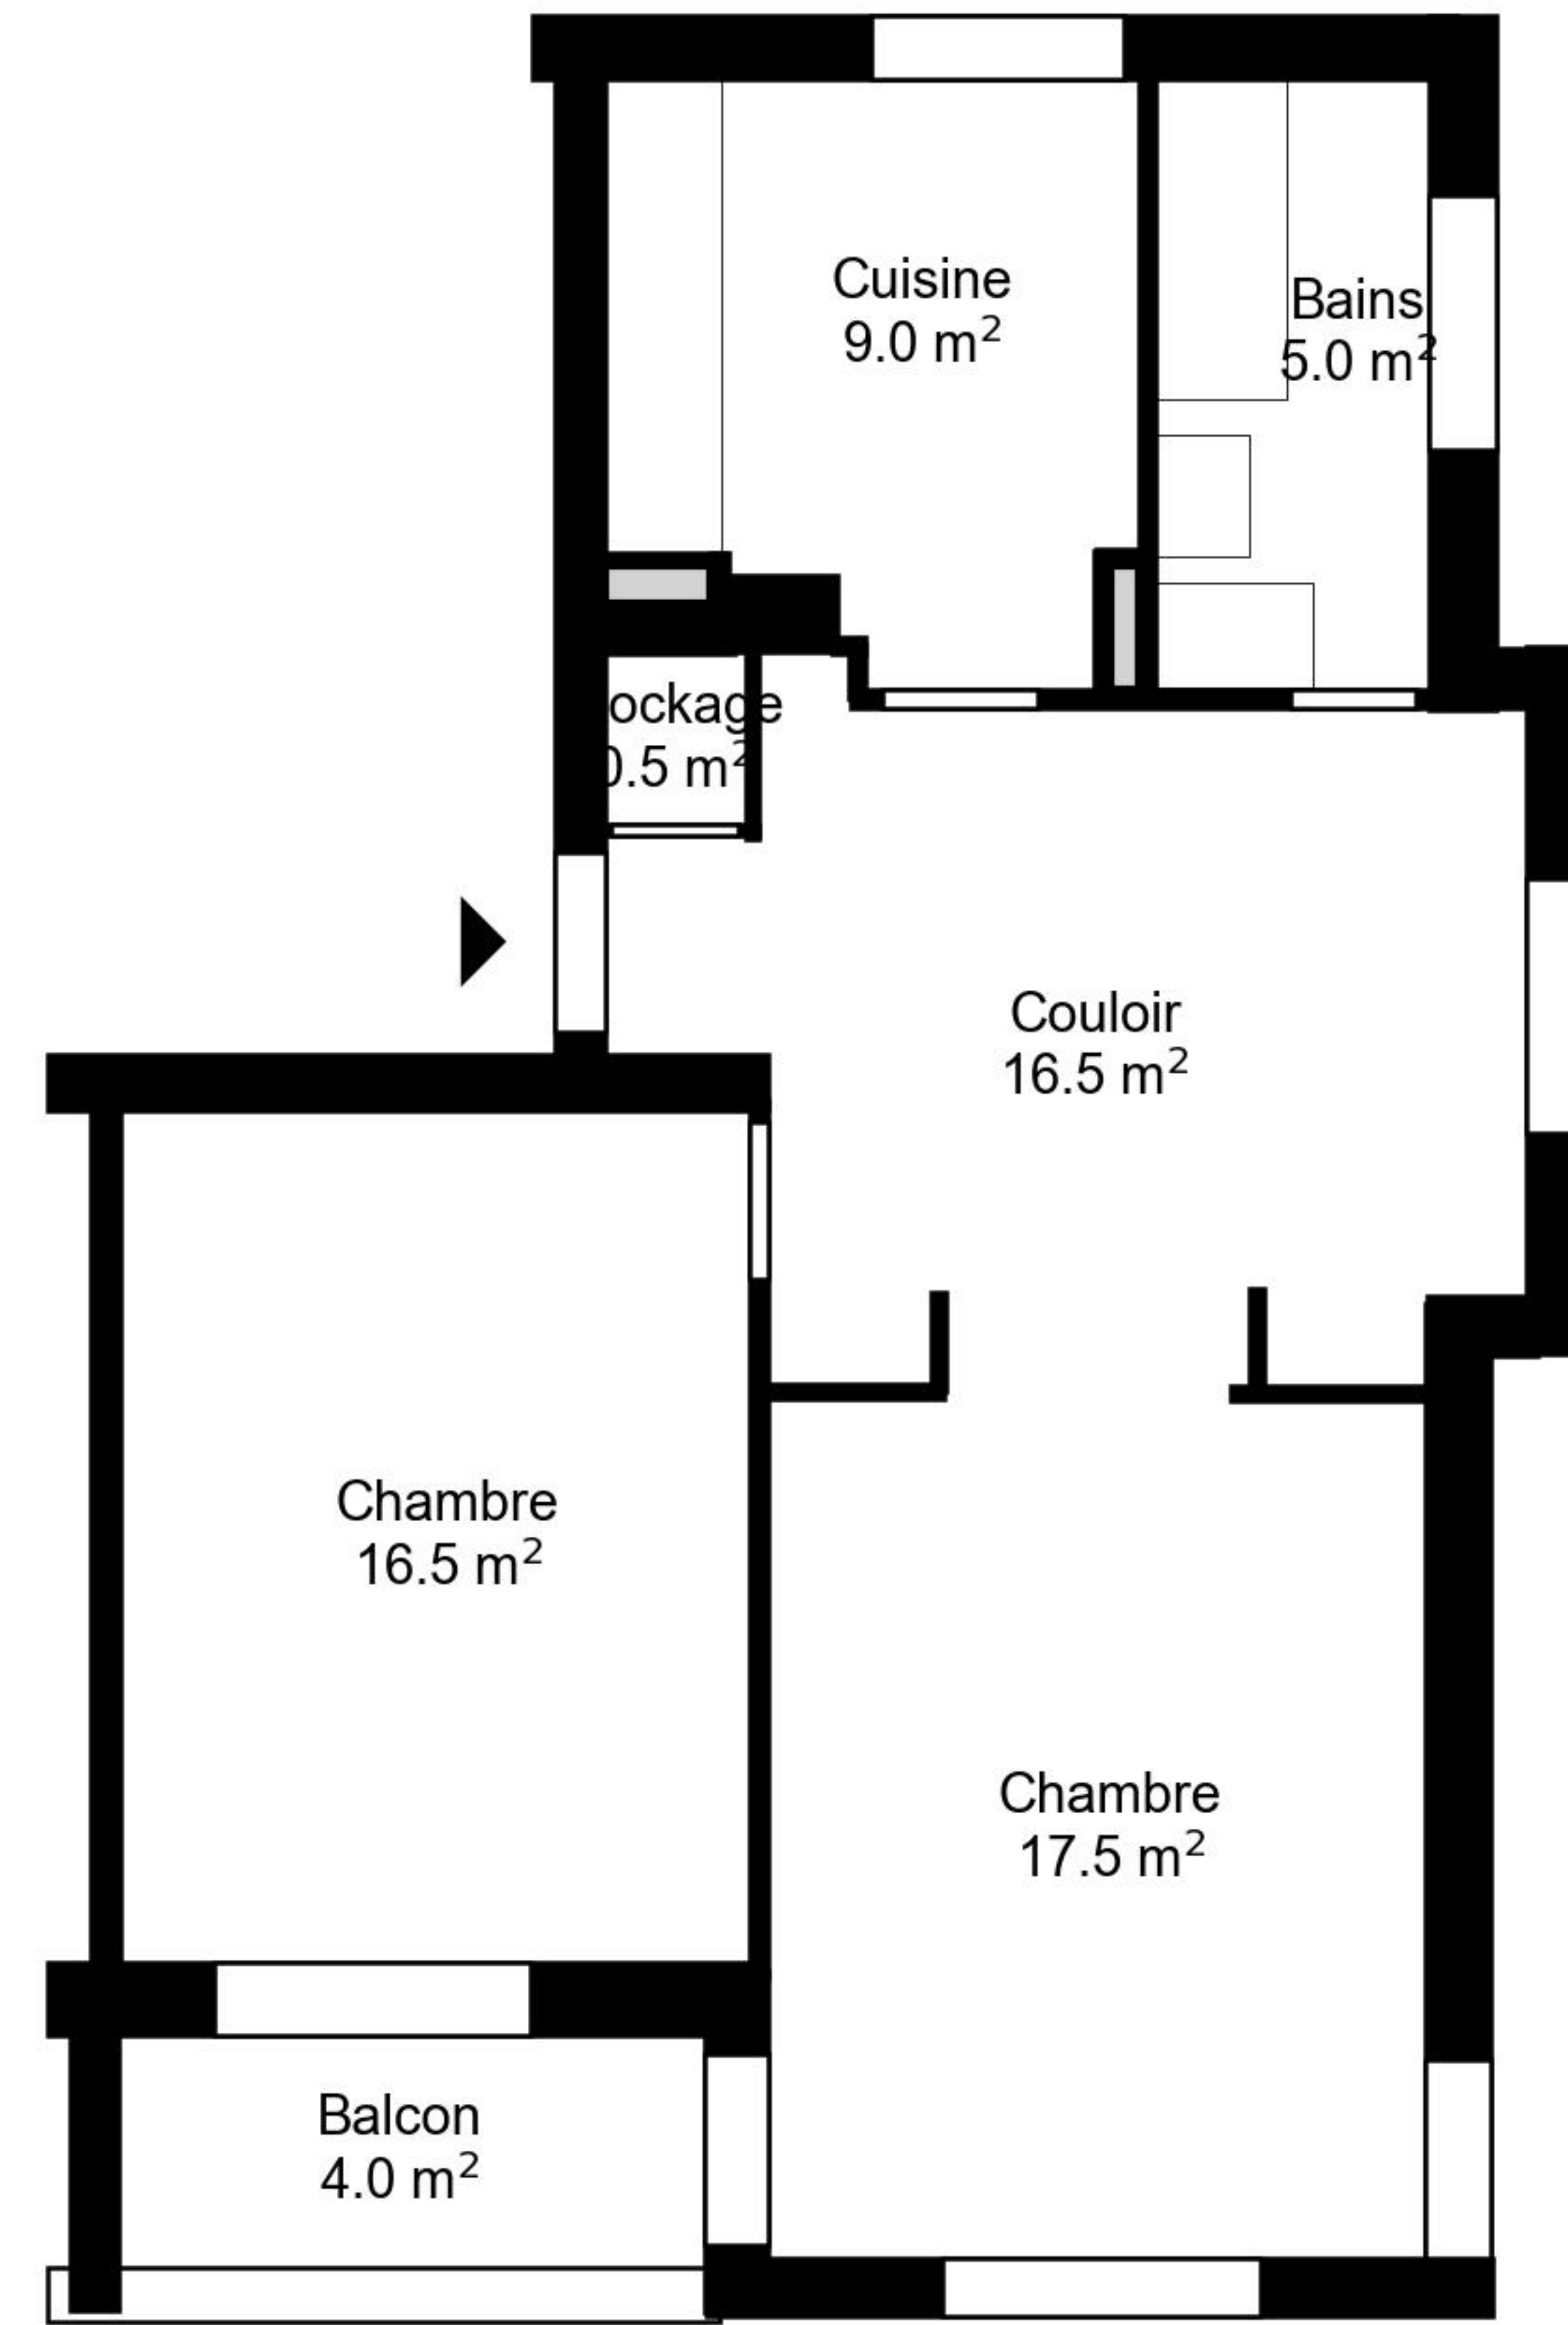

Plan

Adresse Chemin de Perrelet 2 4 6 8, Renens VD
Chambre 2
Espace à vivre 65 m²
Etage 3. Etage

Informations sans garantie. Nous nous réservons le droit d'apporter des modifications.