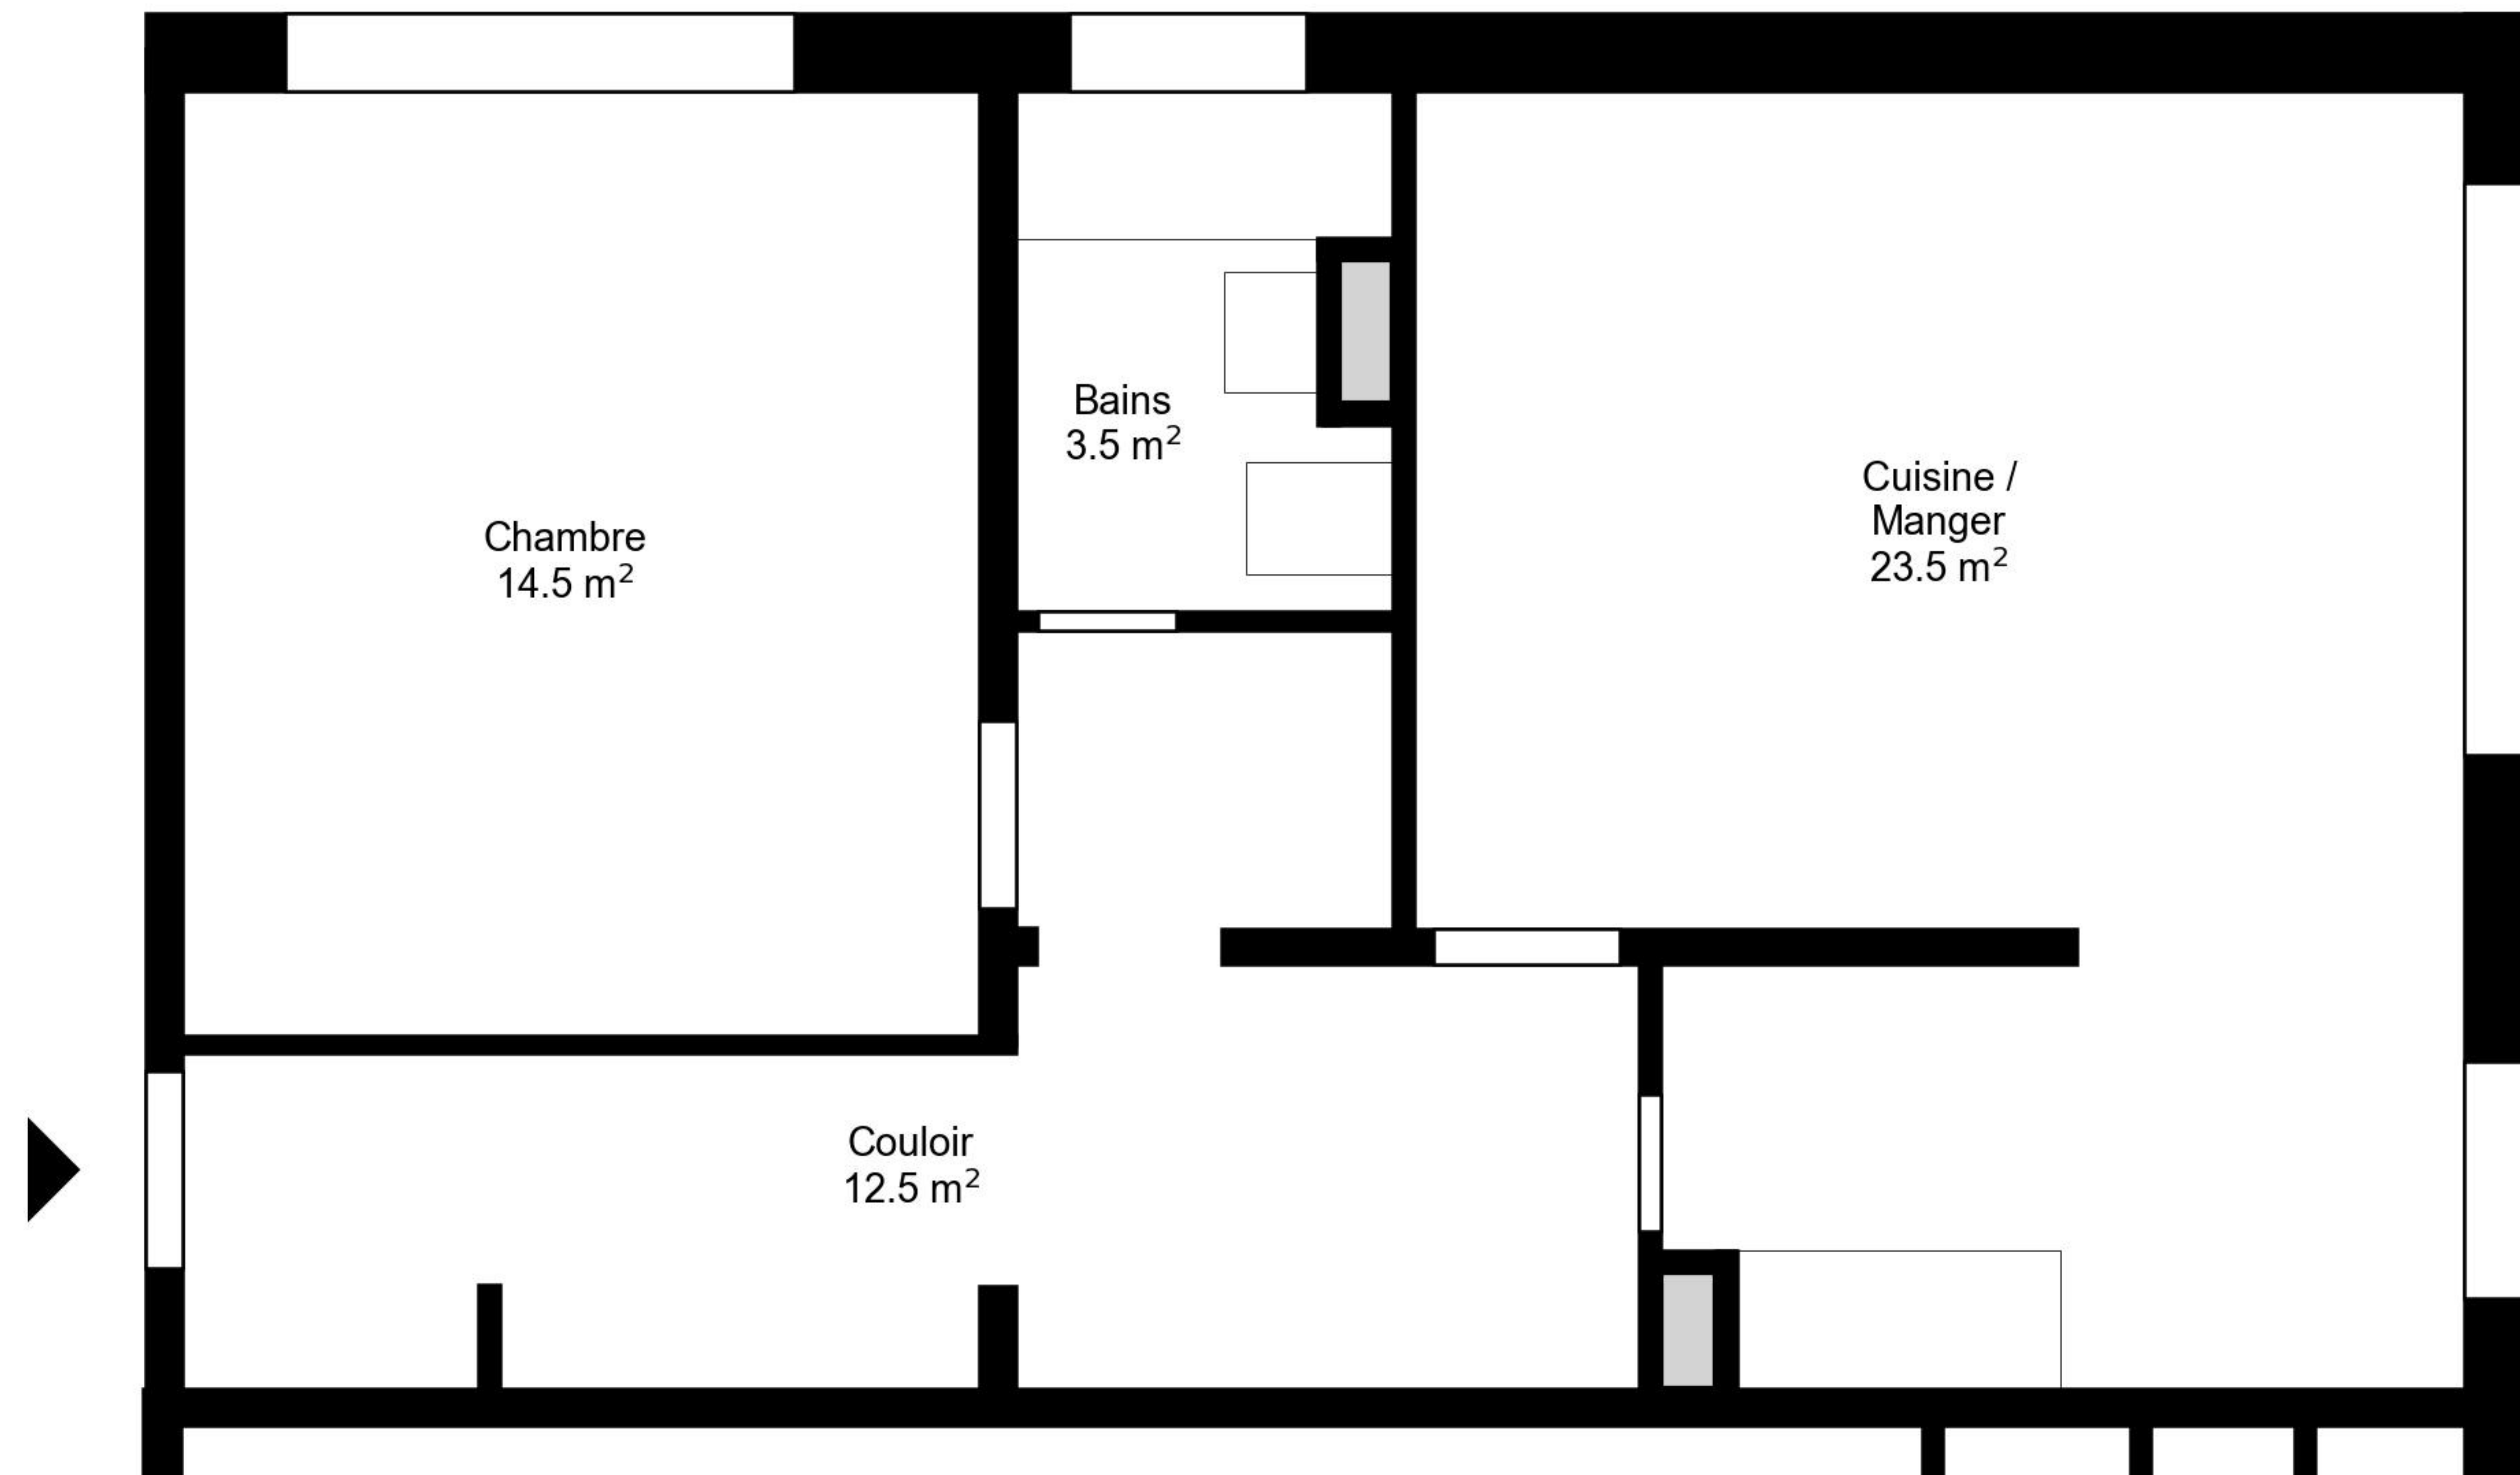

Plan

Adresse Rue Léon Michaud 2, Yverdon-les-Bains Espace à vivre 54 m²
Chambre 2.5 Etage 1. Etage

Informations sans garantie. Nous nous réservons le droit d'apporter des modifications.