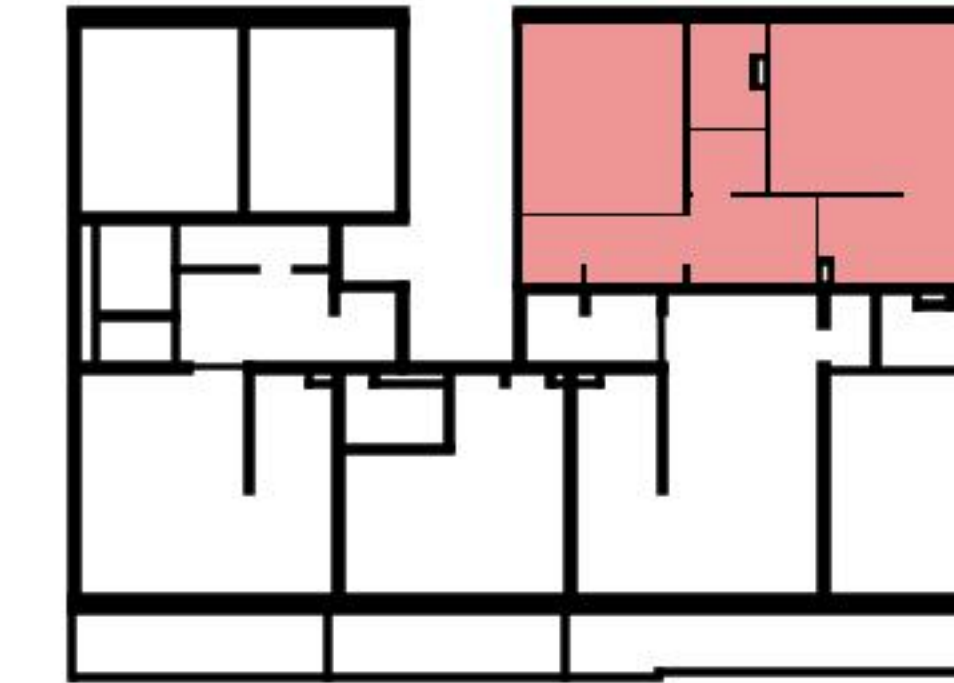

Plan

Adresse Rue Léon Michaud 2, Yverdon-les-Bains Espace à vivre 54 m²
Chambre 2.5 Etage 1. Etage

Informations sans garantie. Nous nous réservons le droit d'apporter des modifications.