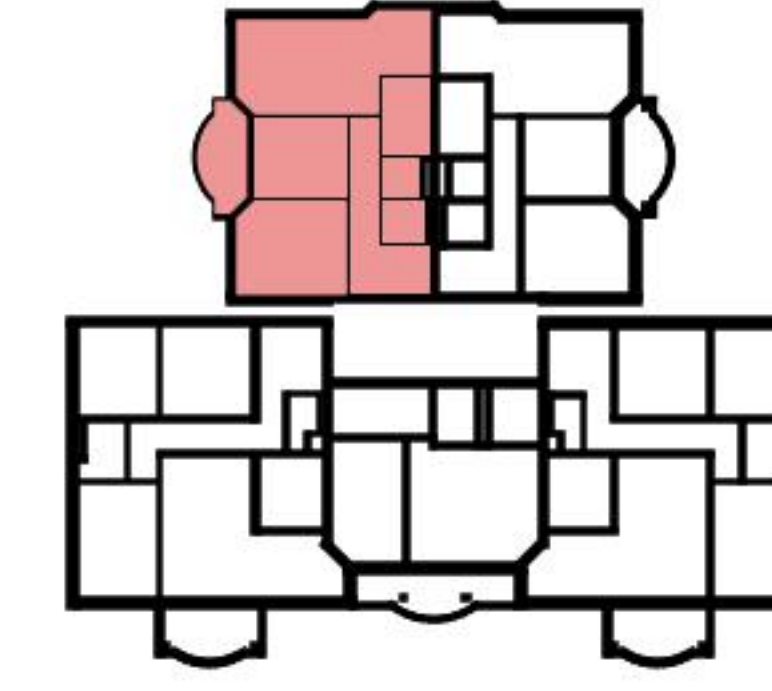

Plan

Adresse Rue des Sablons 35, Neuchâtel
Chambre 3

Espace à vivre 82 m²
Etage 2. Etage

Informations sans garantie. Nous nous réservons le droit d'apporter des modifications.