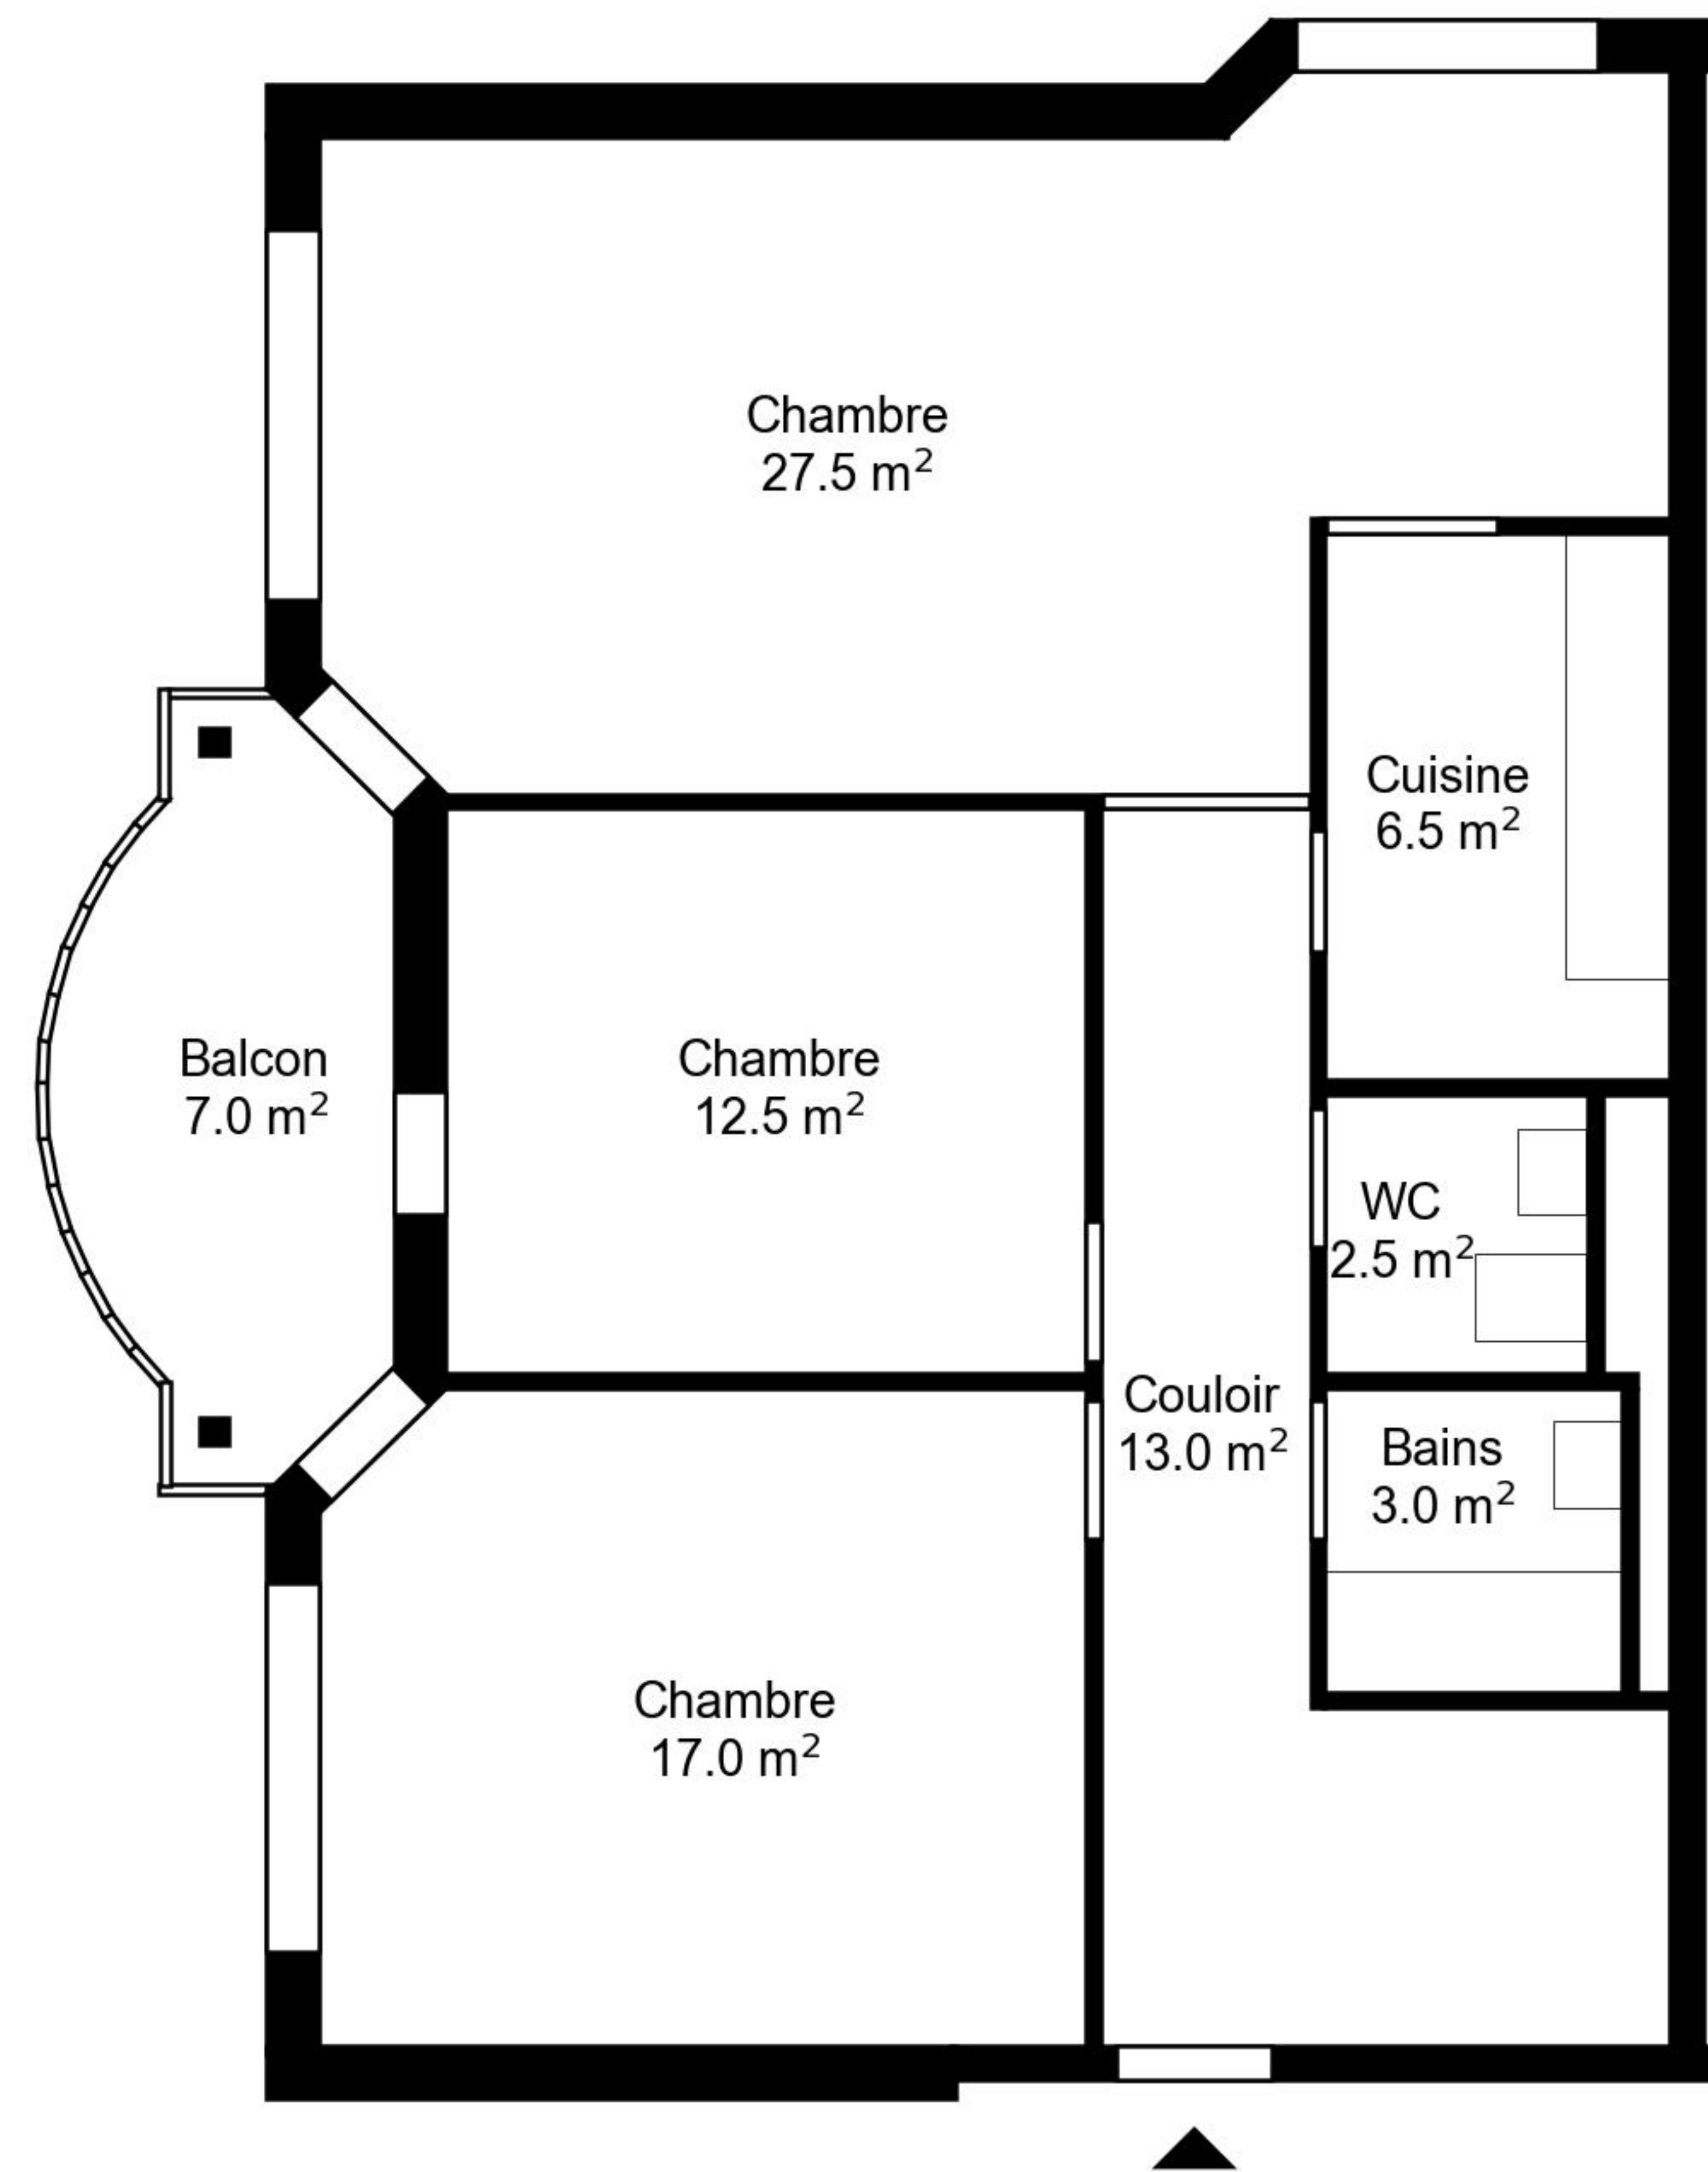

Plan

Adresse Rue des Sablons 35, Neuchâtel
Chambre 3

Espace à vivre 82 m²
Etage 2. Etage

Informations sans garantie. Nous nous réservons le droit d'apporter des modifications.