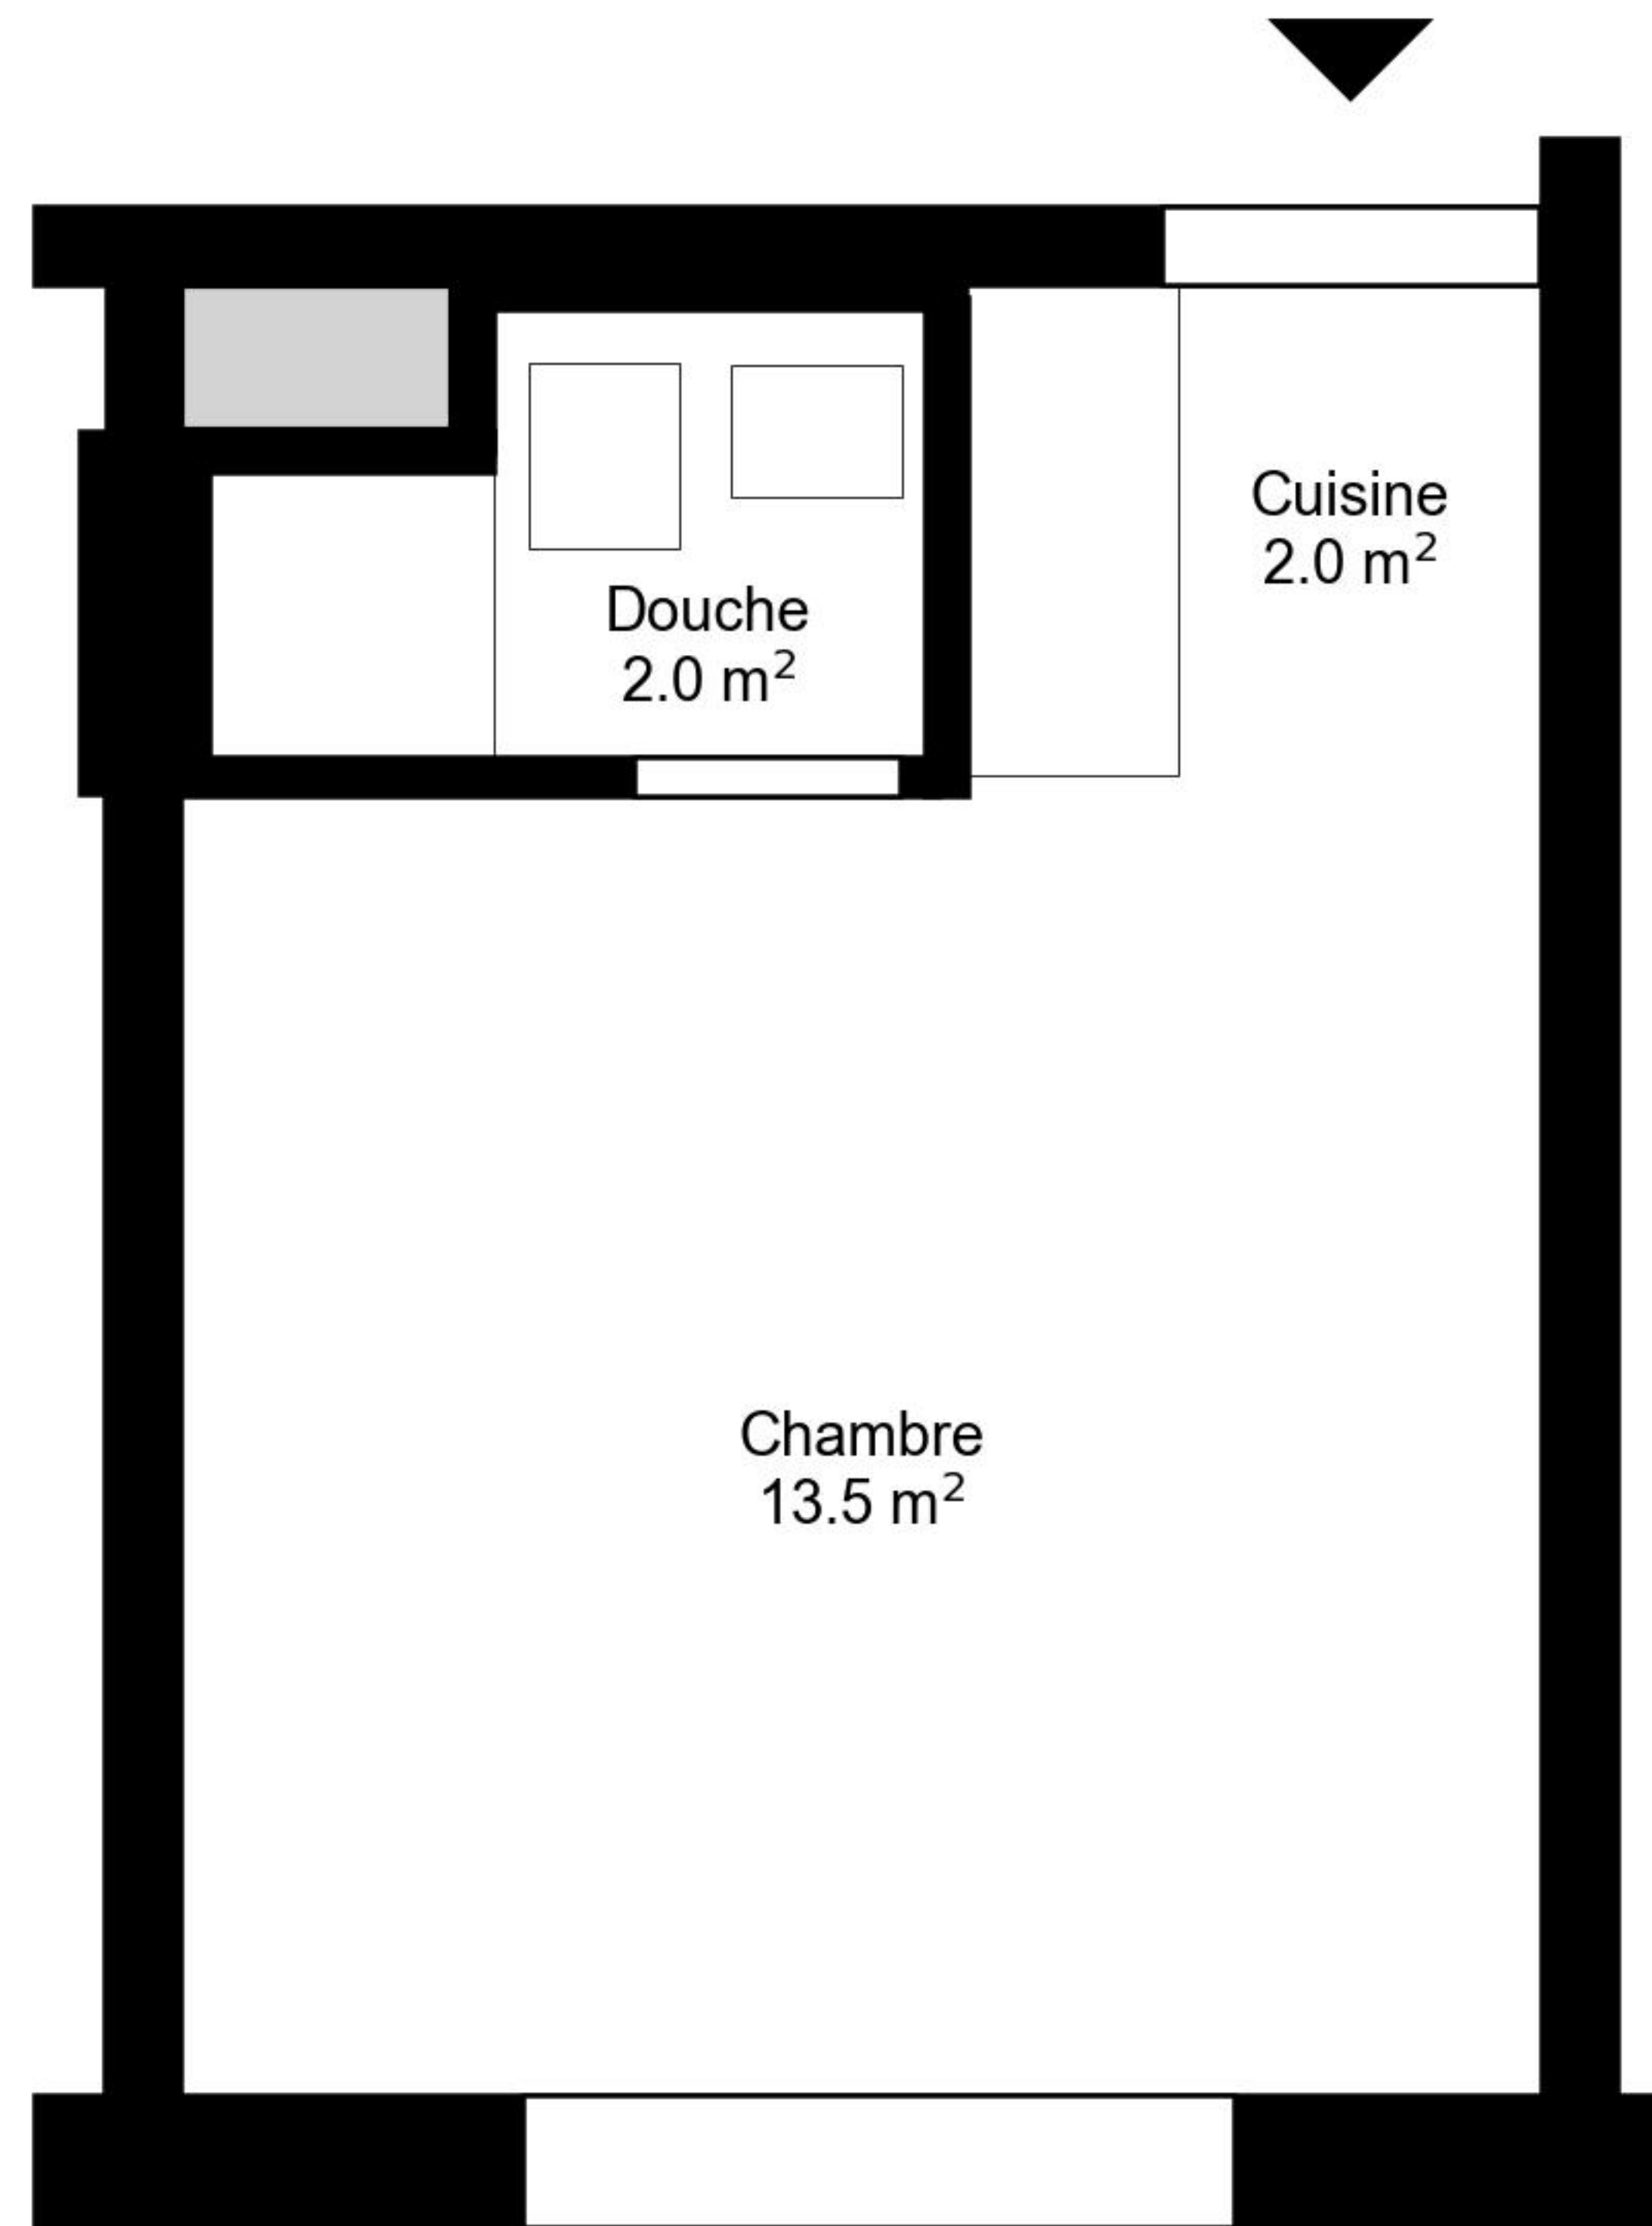

# Plan

Adresse Avenue du Temple 1-3 01, Renens VD  
Chambre 1.0  
Espace à vivre 18 m<sup>2</sup>  
Etage 3. Etage

Informations sans garantie. Nous nous réservons le droit d'apporter des modifications.