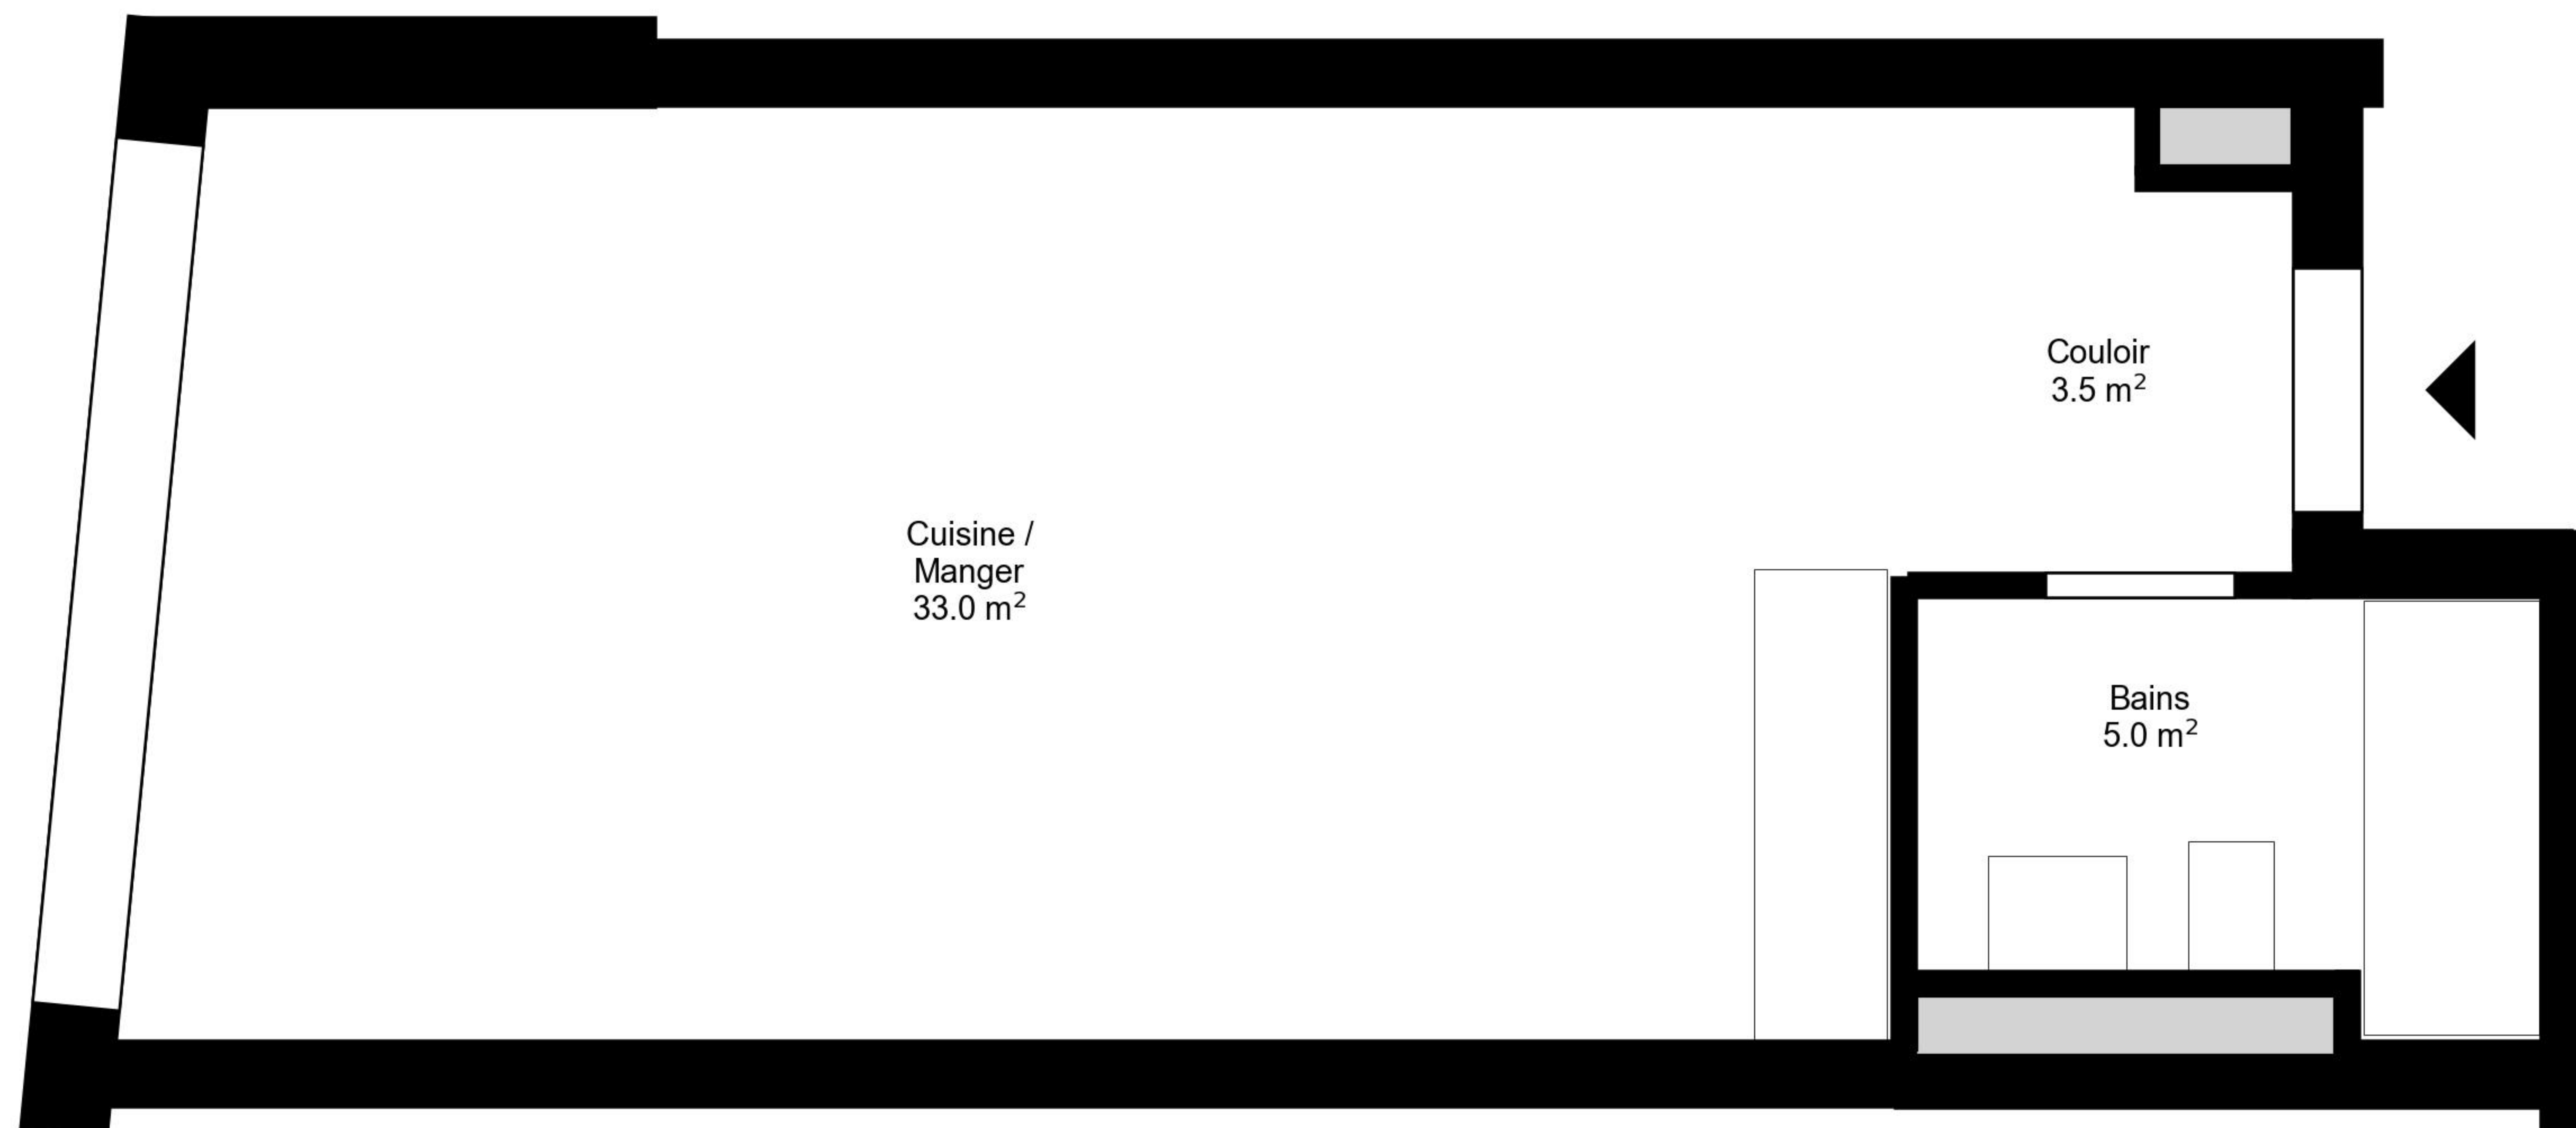

Plan

Adresse Route de la Feuillère 19 01, Lausanne
Chambre 1.5
Espace à vivre 41 m²
Etage Rez-de-chaussée

Informations sans garantie. Nous nous réservons le droit d'apporter des modifications.