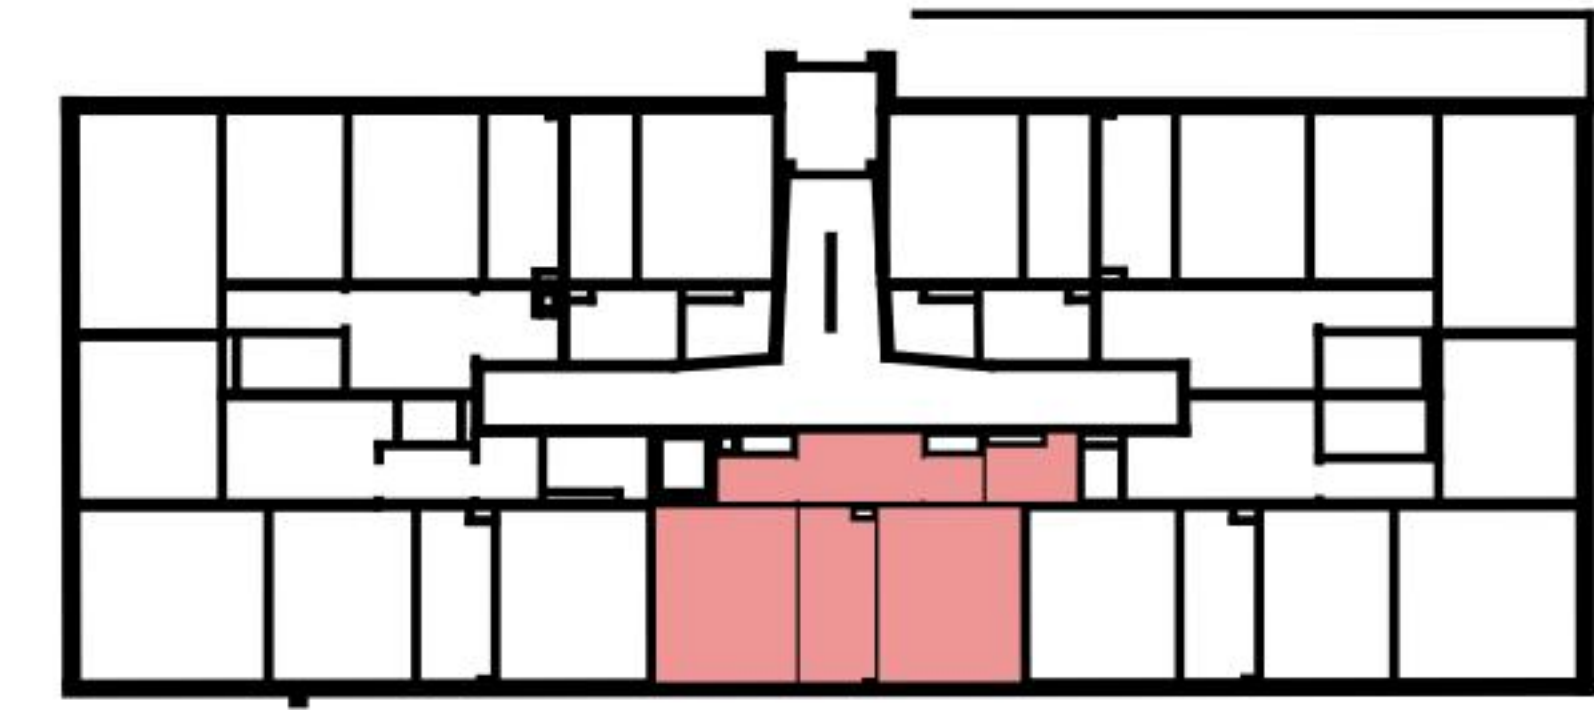

Plan

Adresse Chemin de l'Union 10, Prilly
Chambre 2

Espace à vivre 46 m²
Etage Rez-de-chaussée

Informations sans garantie. Nous nous réservons le droit d'apporter des modifications.