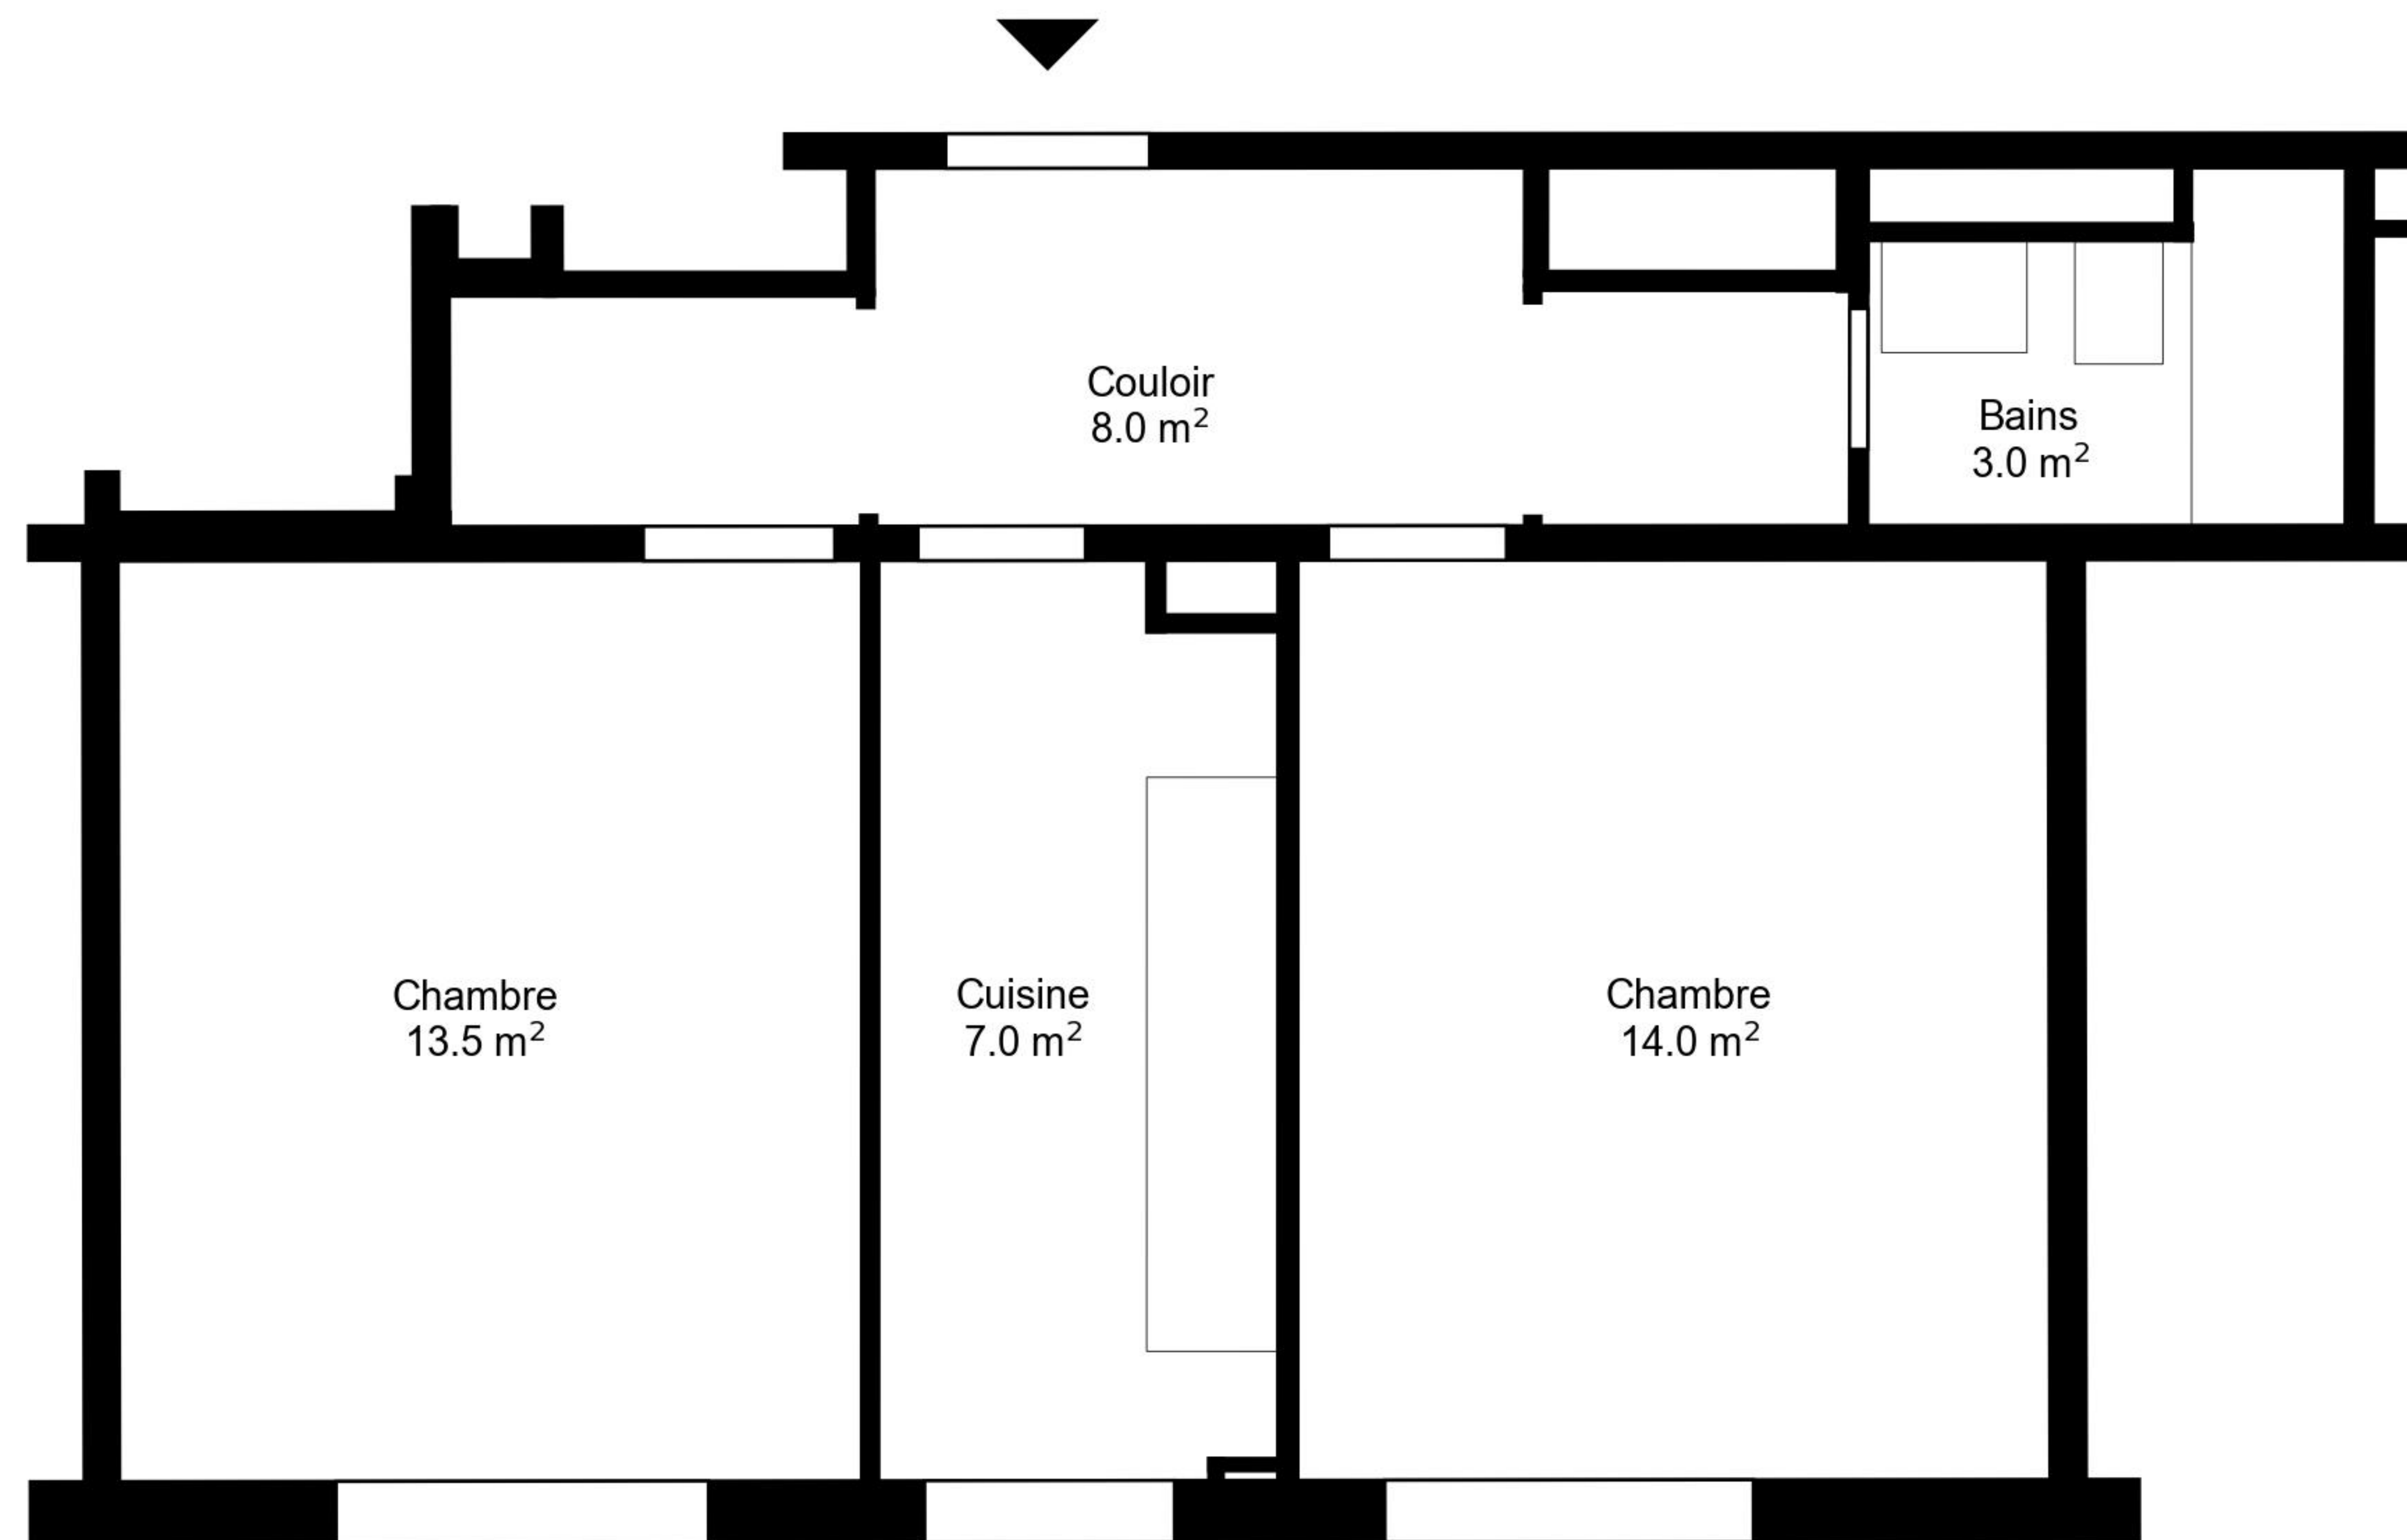

Plan

Adresse Chemin de l'Union 10, Prilly
Chambre 2

Espace à vivre 46 m²
Etage Rez-de-chaussée

Informations sans garantie. Nous nous réservons le droit d'apporter des modifications.