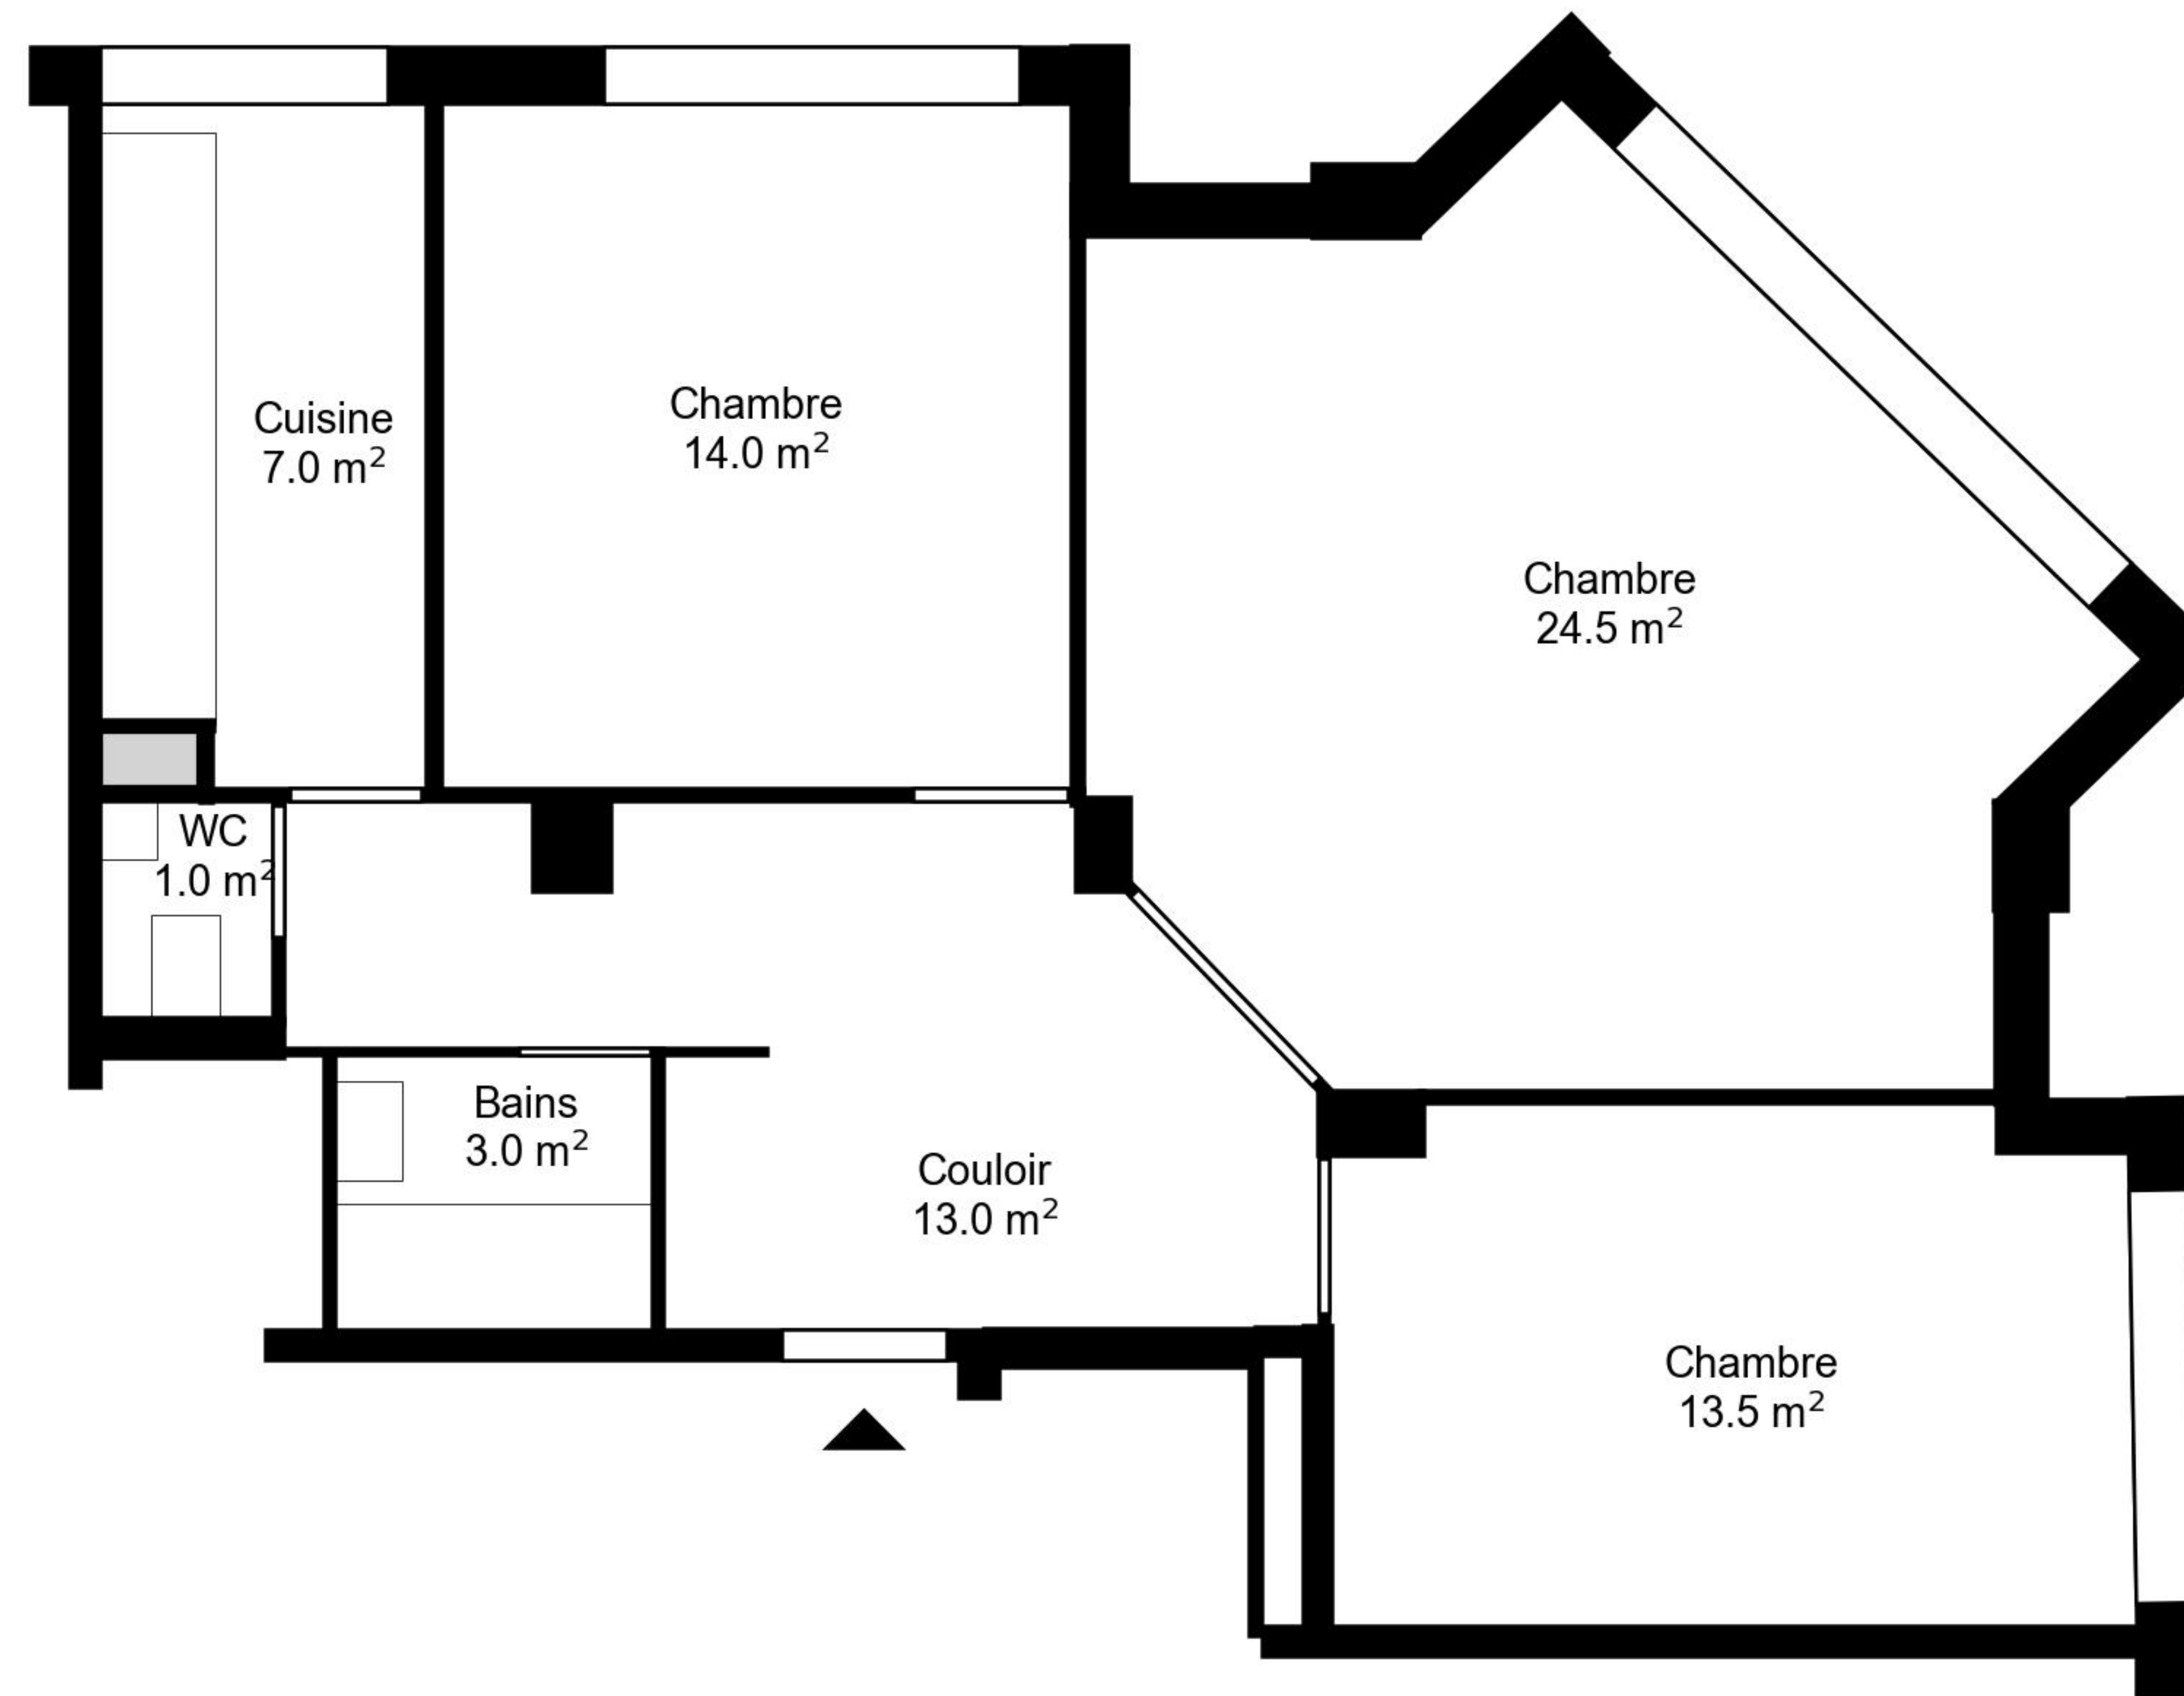

Plan

Adresse Avenue du Midi 1, Fribourg
Chambre 3

Espace à vivre 76 m²
Etage 4. Etage

Informations sans garantie. Nous nous réservons le droit d'apporter des modifications.