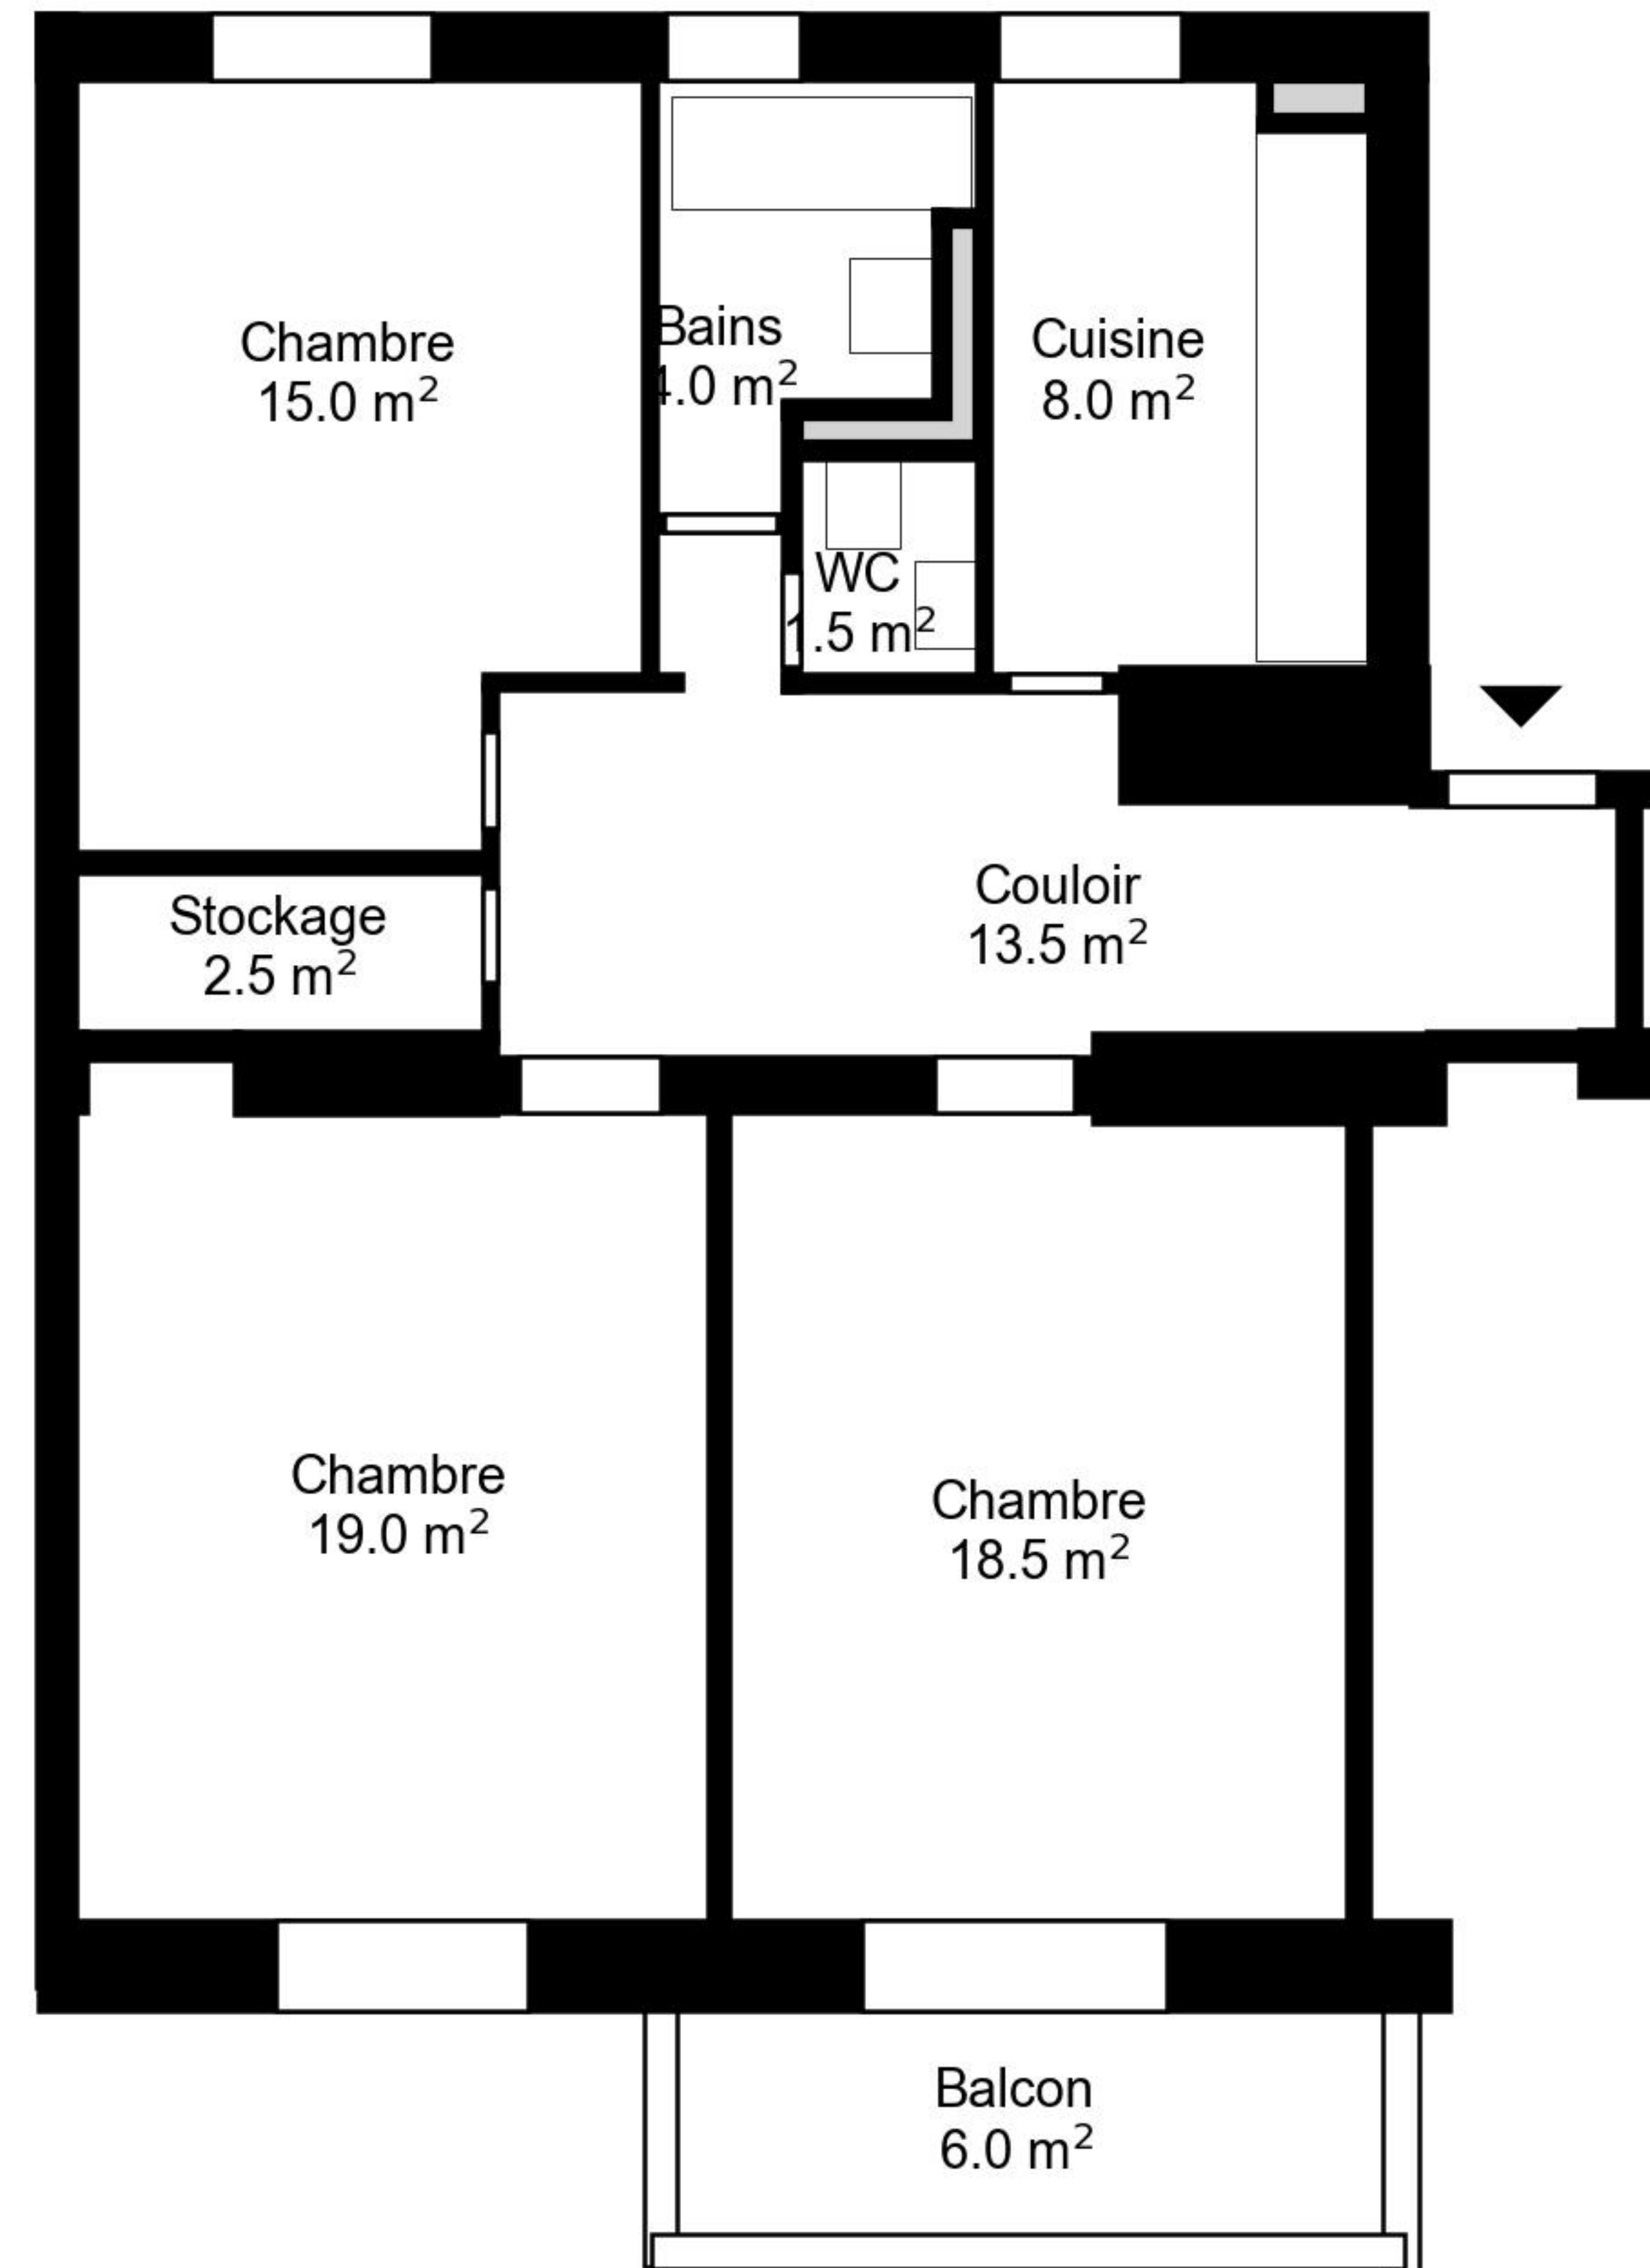

Plan

Adresse Avenue d'Echallens 2a 2b 2c 4 4a 4b 01, Lausanne
Chambre 3
Espace à vivre 81 m²
Etage 3. Etage

Informations sans garantie. Nous nous réservons le droit d'apporter des modifications.