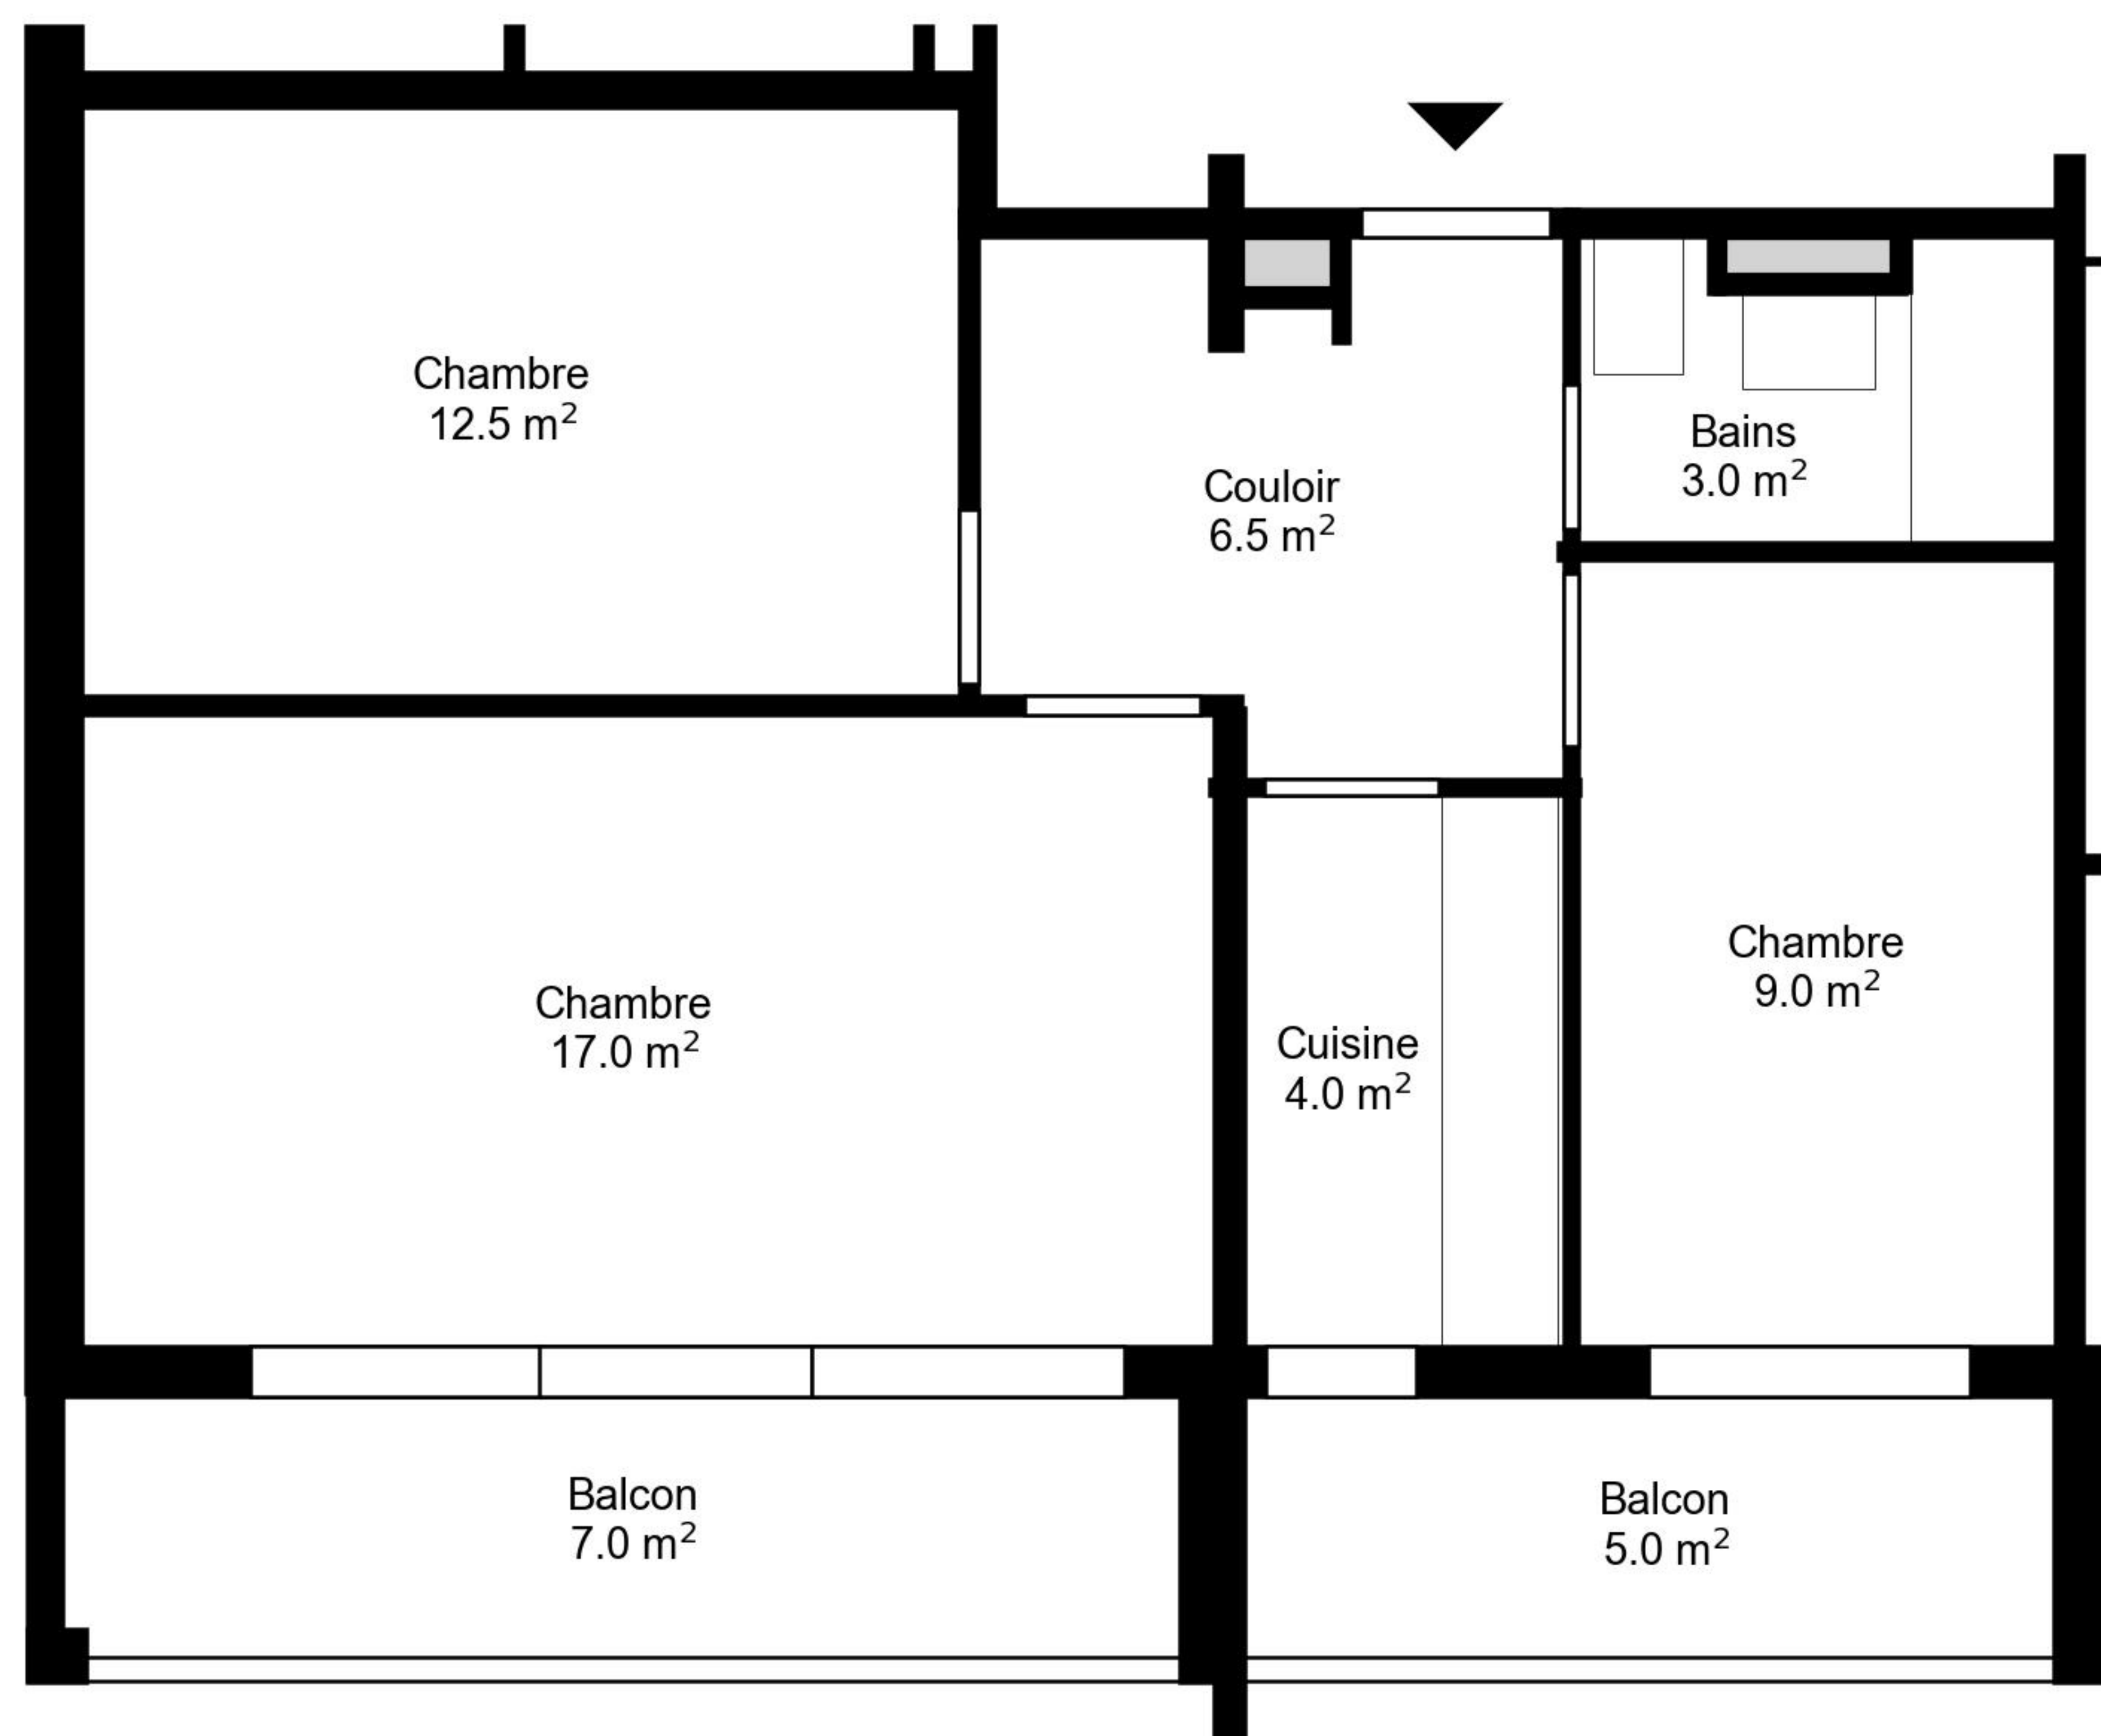

Plan

Adresse Chemin du Cap 13/ 15, Lausanne
Chambre 3

Espace à vivre 52 m²
Etage 3. Etage

Informations sans garantie. Nous nous réservons le droit d'apporter des modifications.