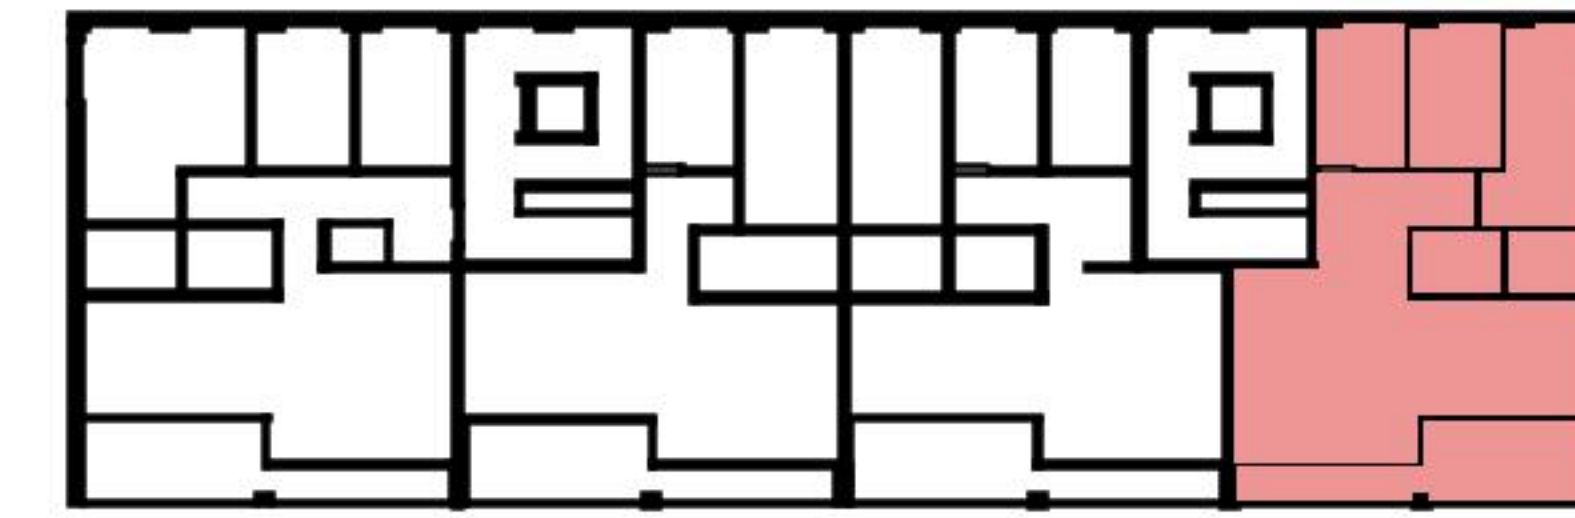

Grundriss

Adresse Bahnhofstrasse 47-49, Buchs
Zimmer 4.5

Wohnfläche 119 m²
Geschoss 3. Obergeschoss

Angaben ohne Gewähr. Änderungen
bleiben vorbehalten.

livit