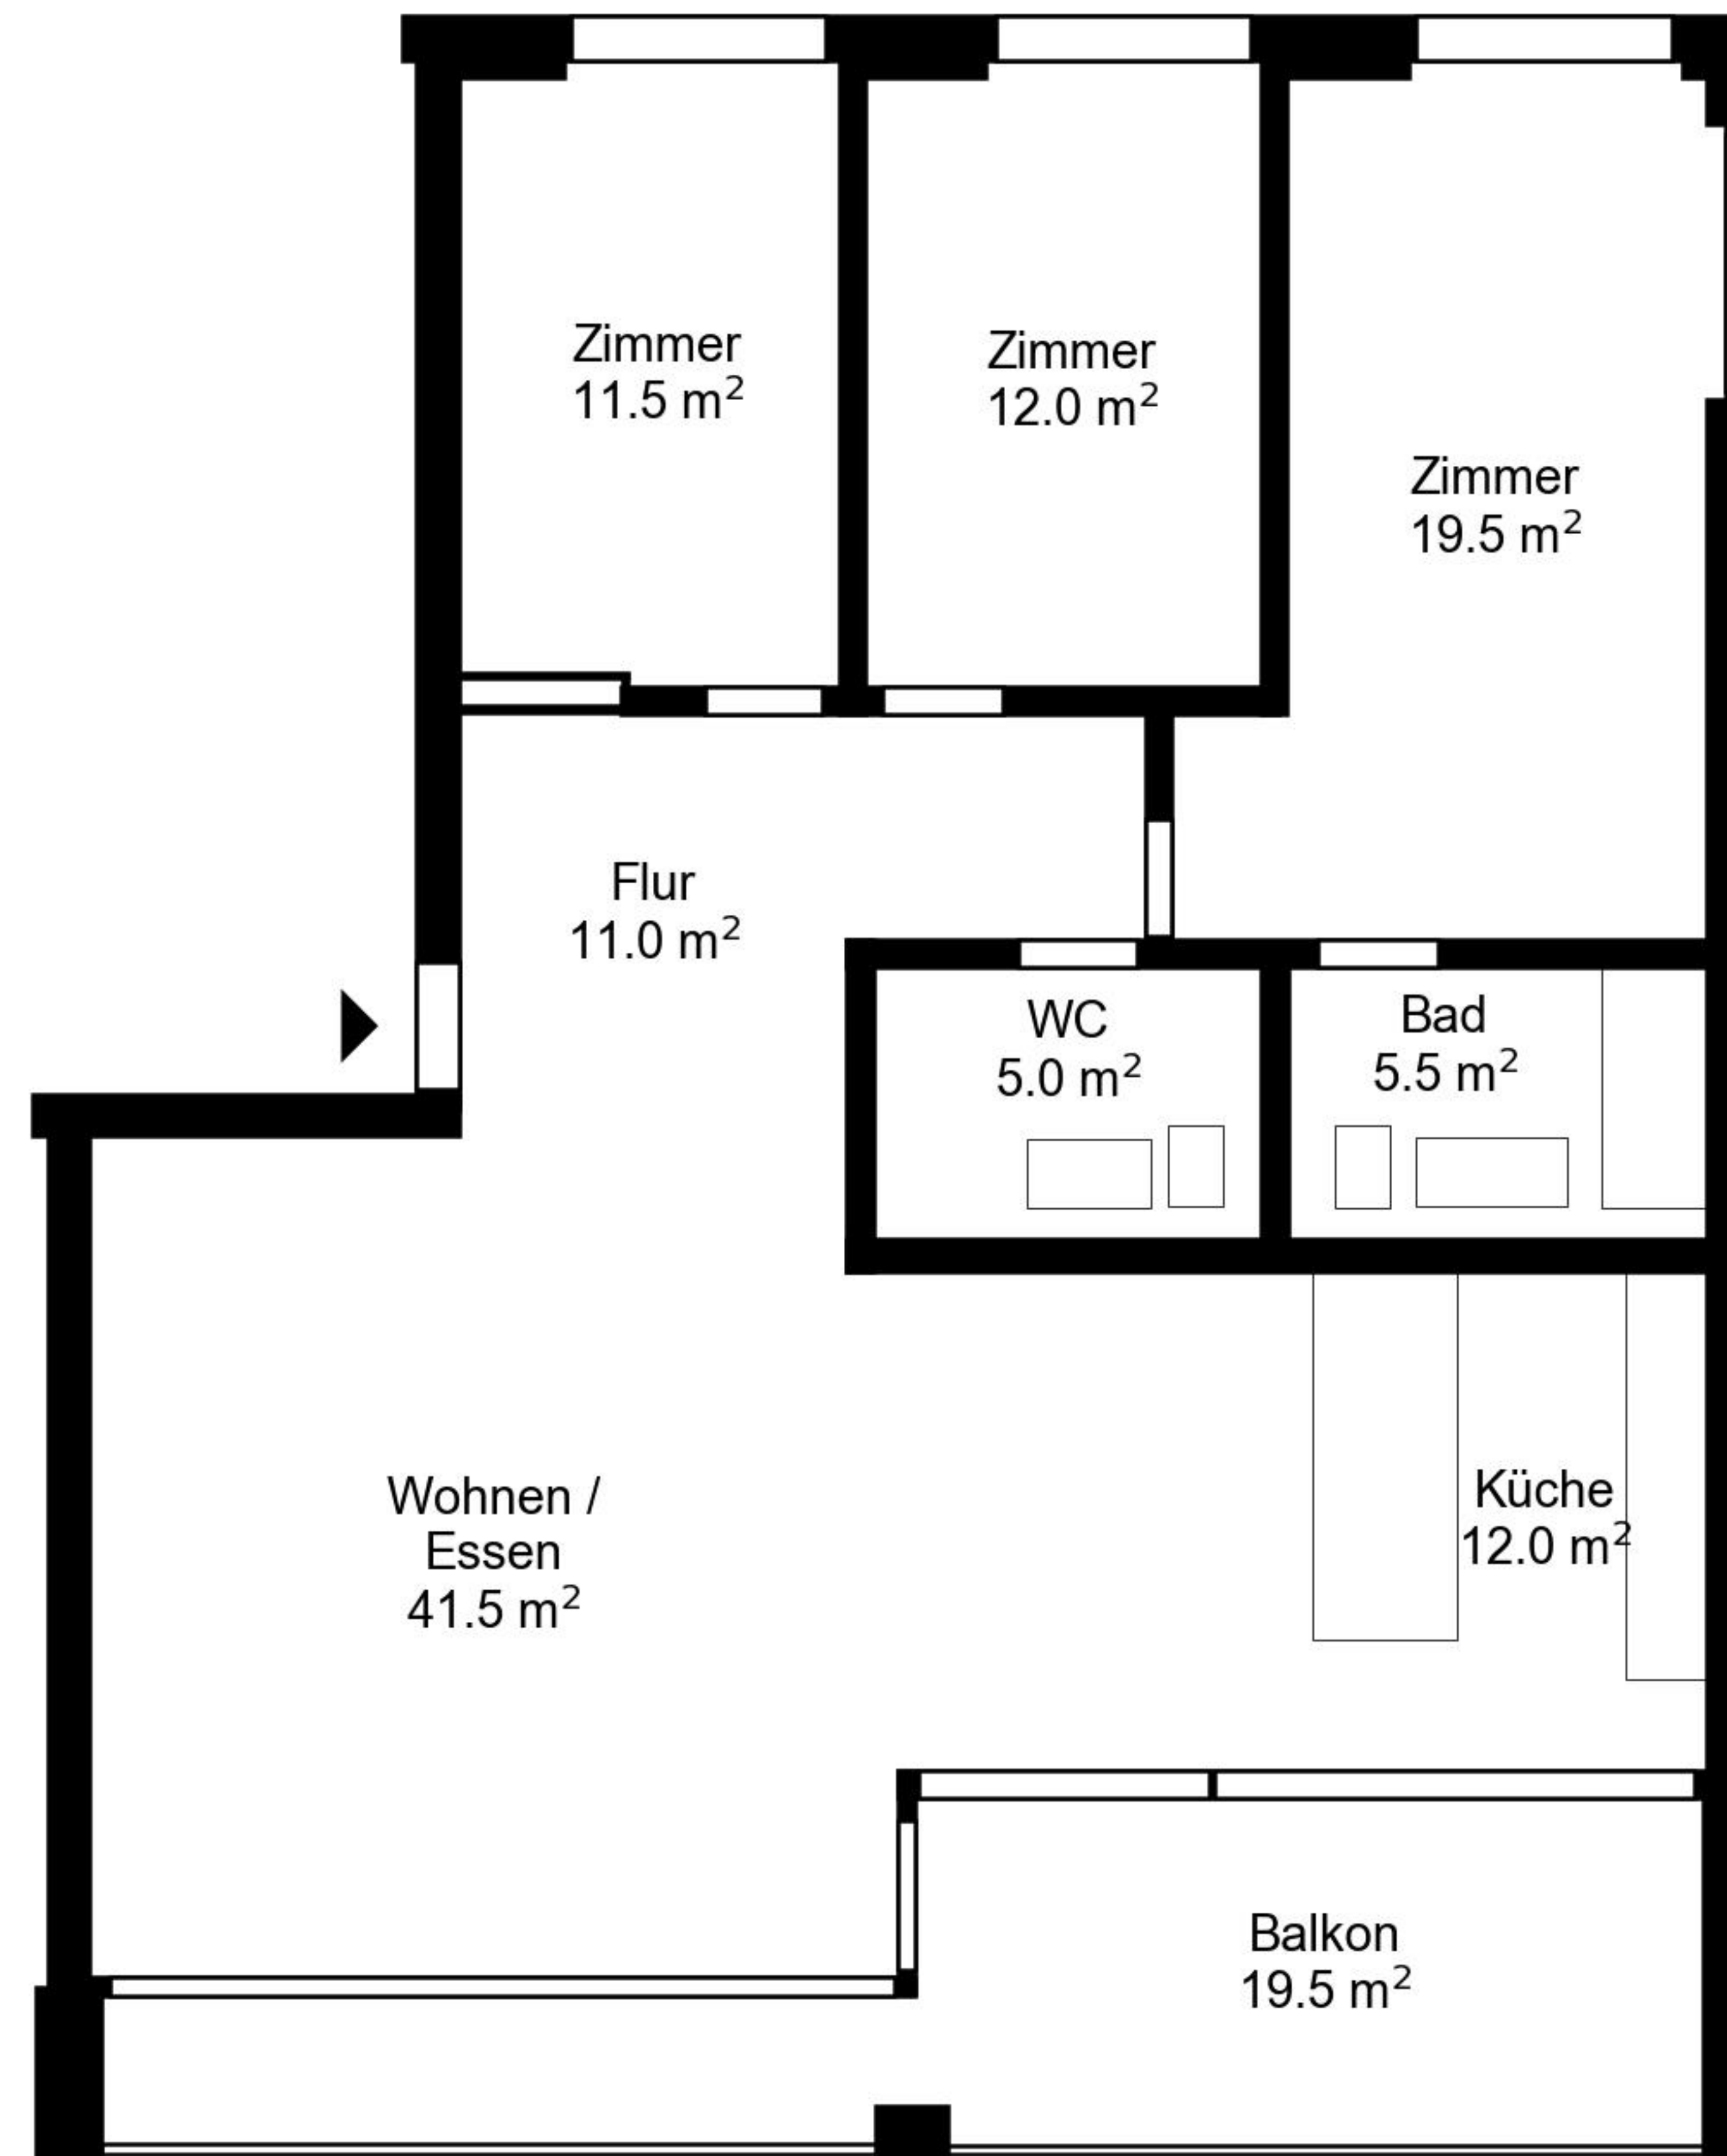

Grundriss

Adresse Bahnhofstrasse 47-49, Buchs
Zimmer 4.5

Wohnfläche 119 m²
Geschoss 3. Obergeschoss

Angaben ohne Gewähr. Änderungen
bleiben vorbehalten.

livit