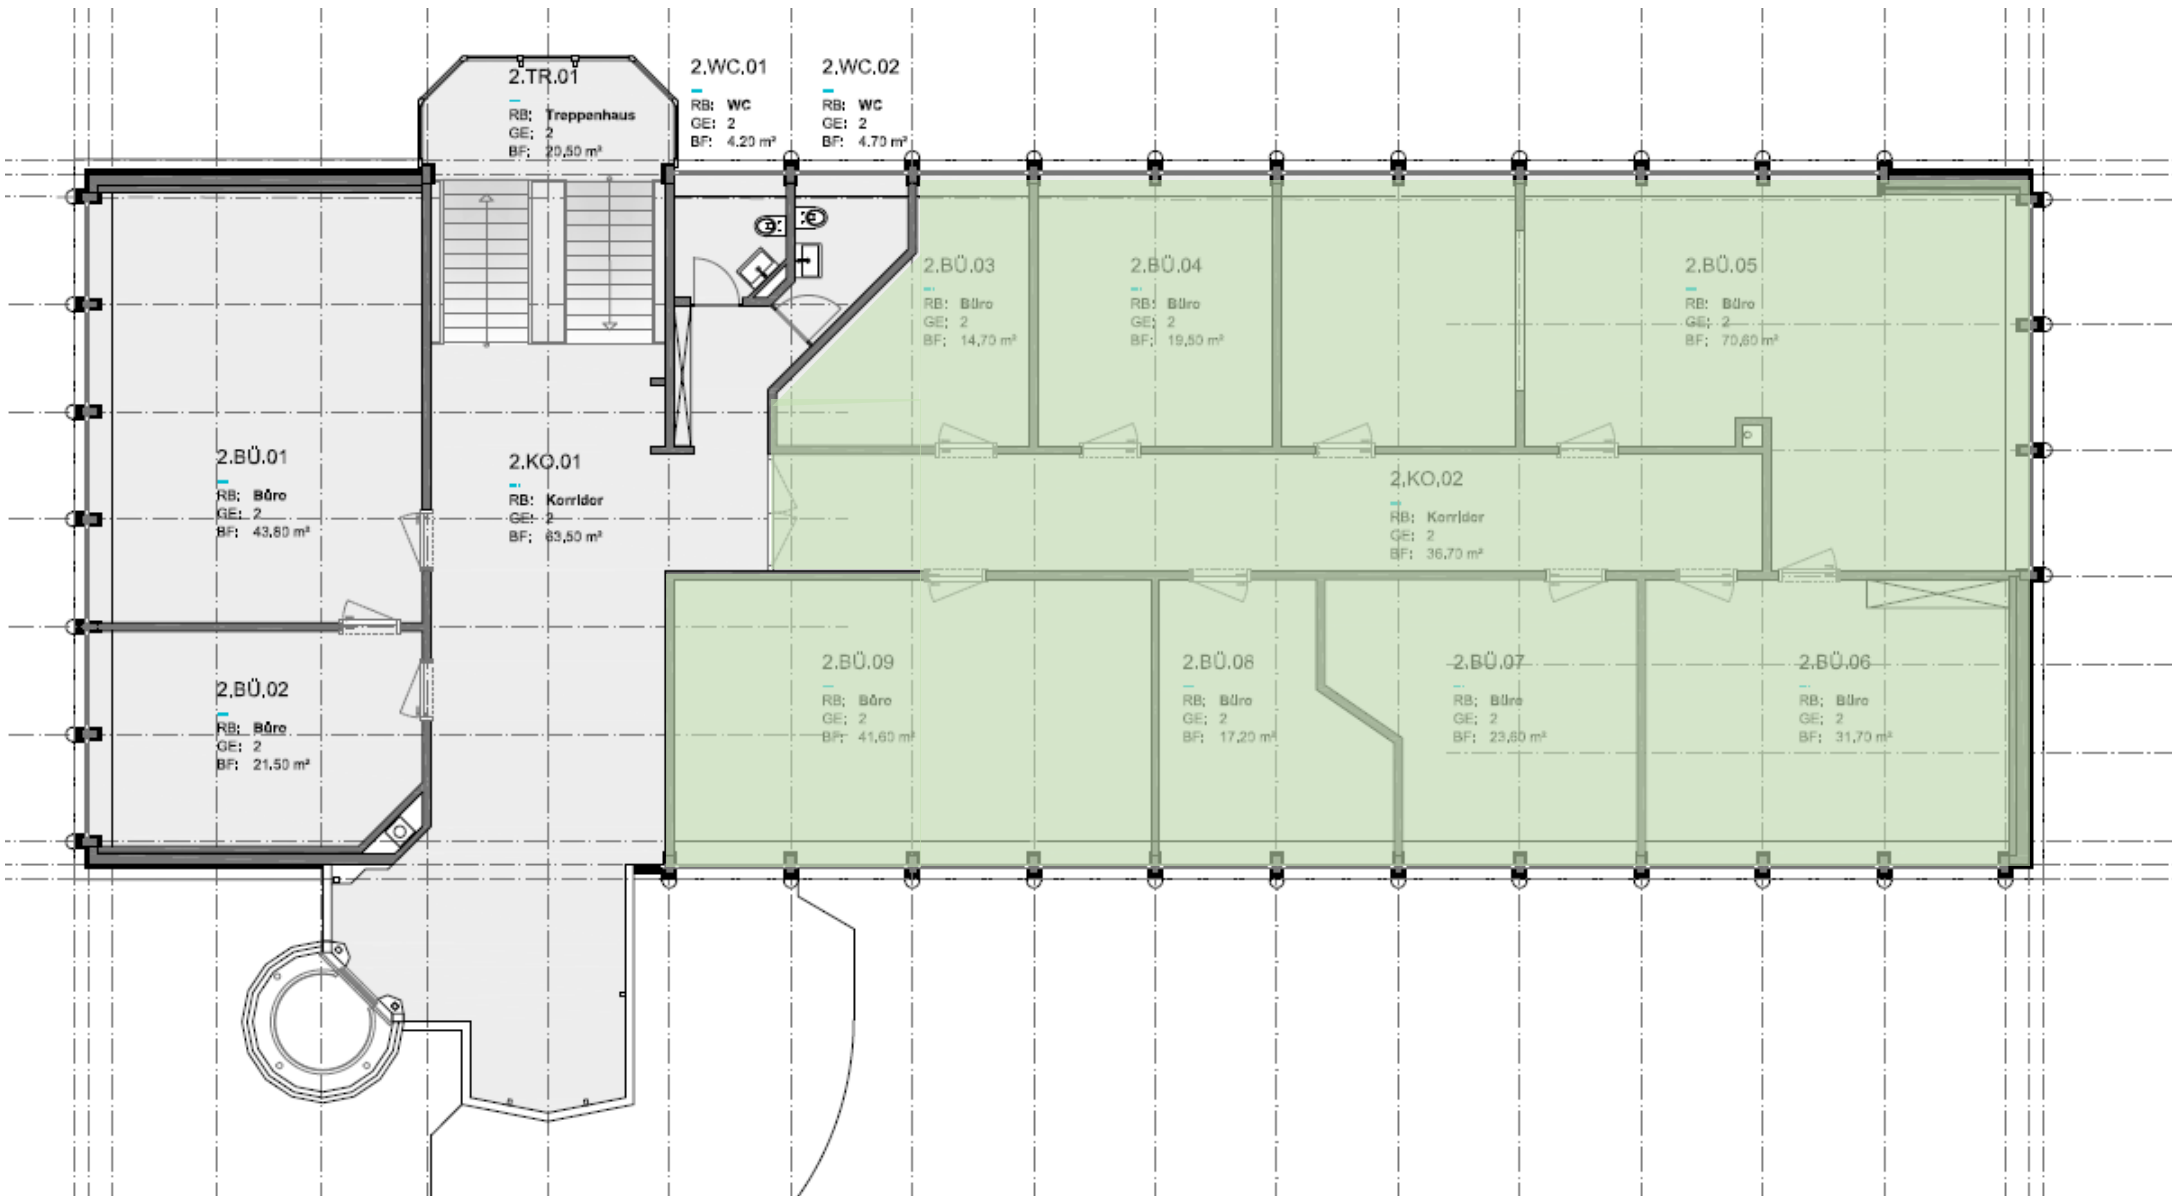

Plan Fläche 2.OG

Utzenstorf Emmepark

MIGROS

* Mietfläche grün markierte Fläche (ausgenommen Korridor) = 218.90 m²