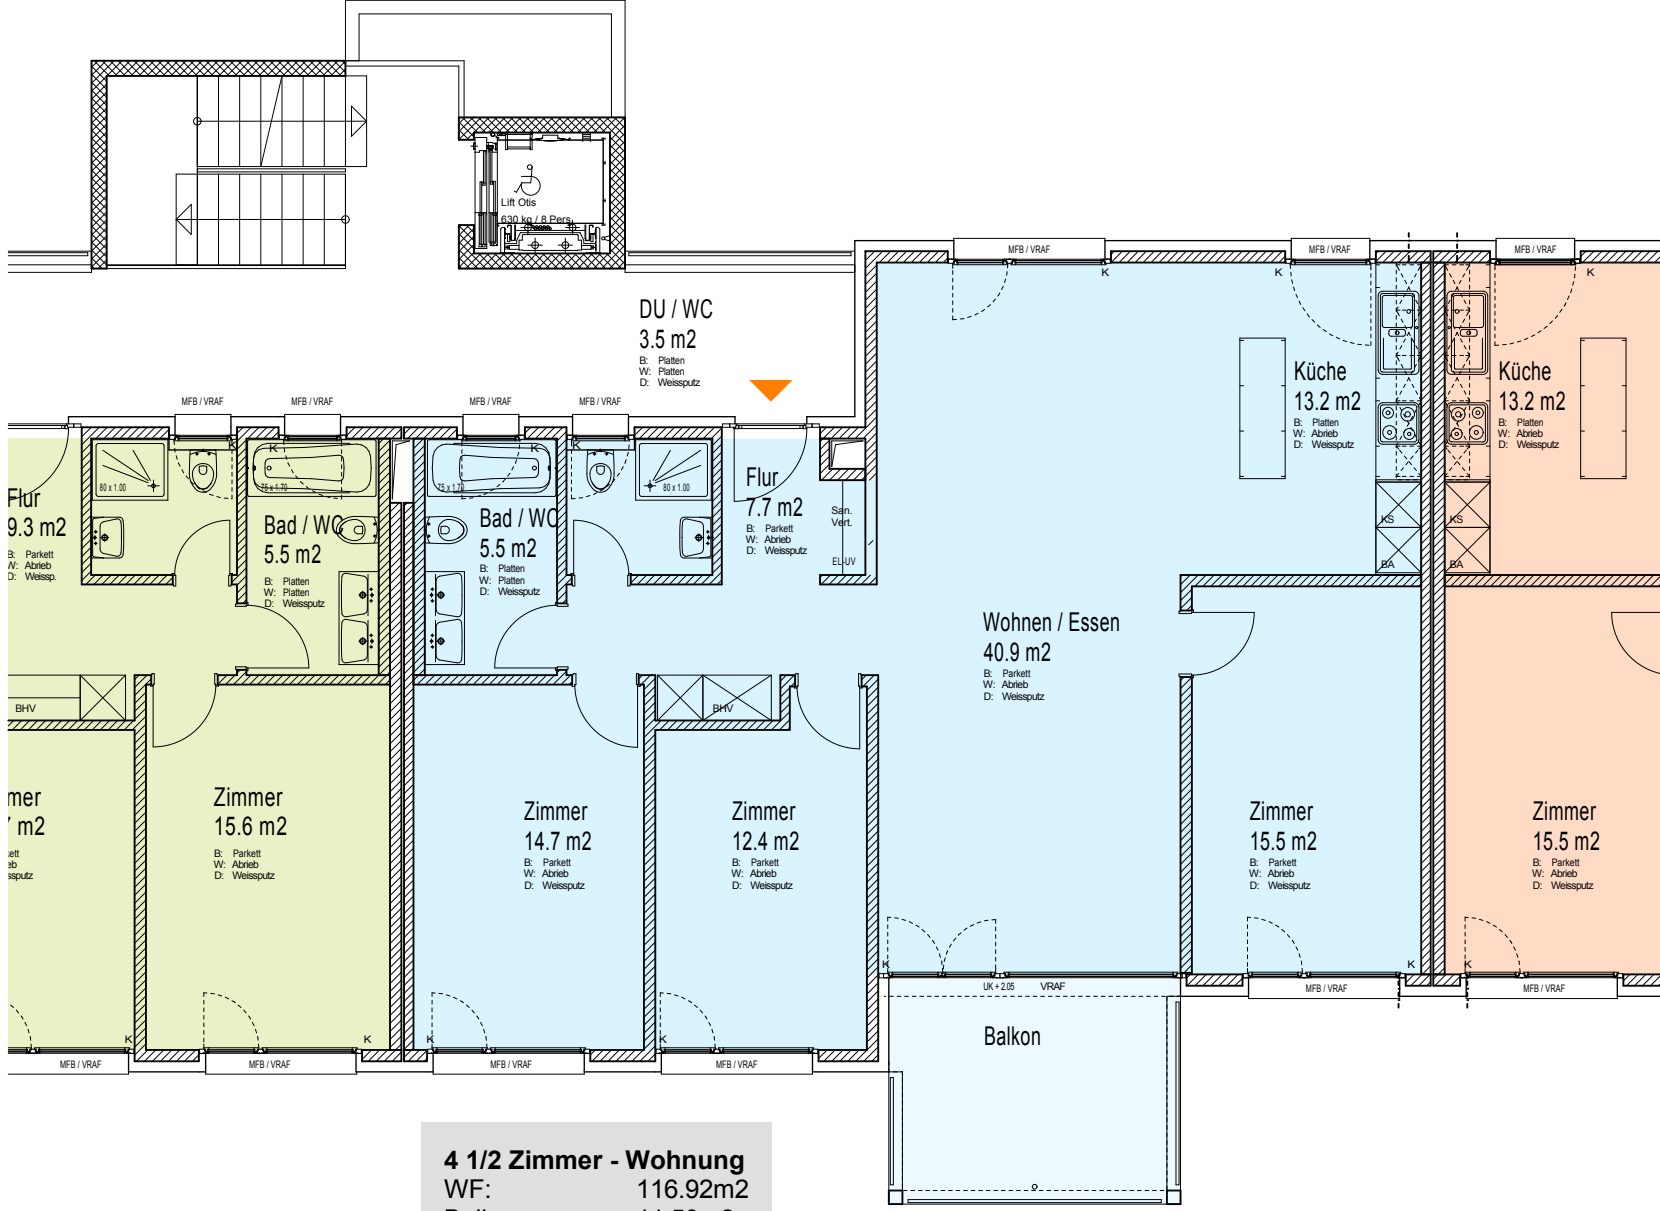

1. Obergeschoss, Wohnung D.22

**WF Definition:**

Wohnungsfläche hinter der Wohnungstüre, inkl. innere Trennwände, exkl. Aussenwände und Wohnungstrennwände, exkl. Installationschächte; ohne Balkon, Terrasse oder Sitzplatz.

M 1:100

0

5