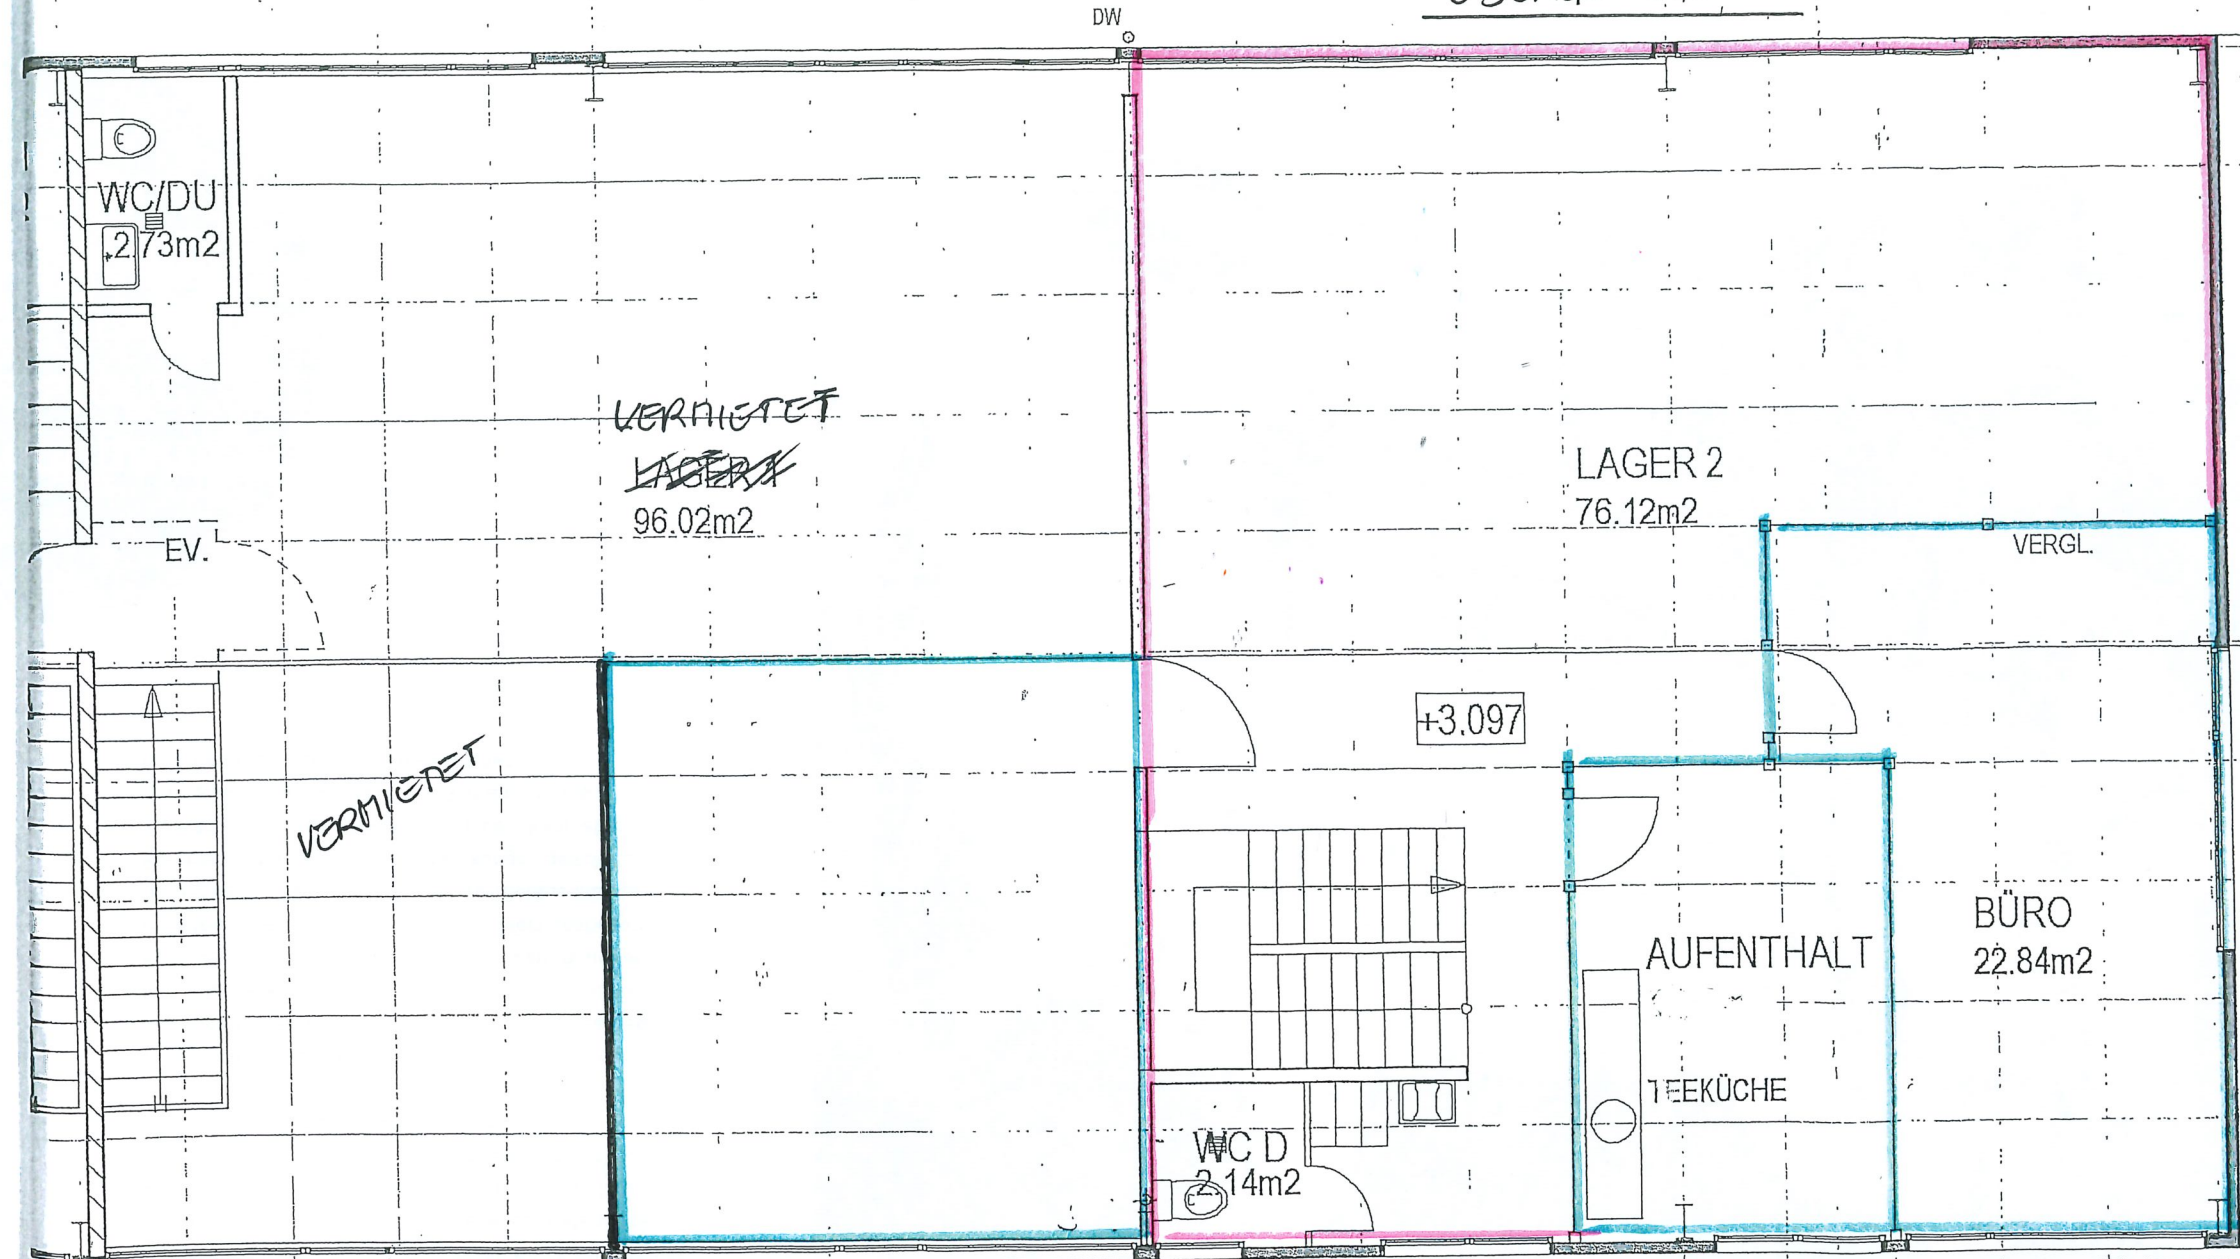

OBERGESCHOSS

VORDACH

VORDACH

O. BÜRGY

8 x 27.5m² = 220m² GFL