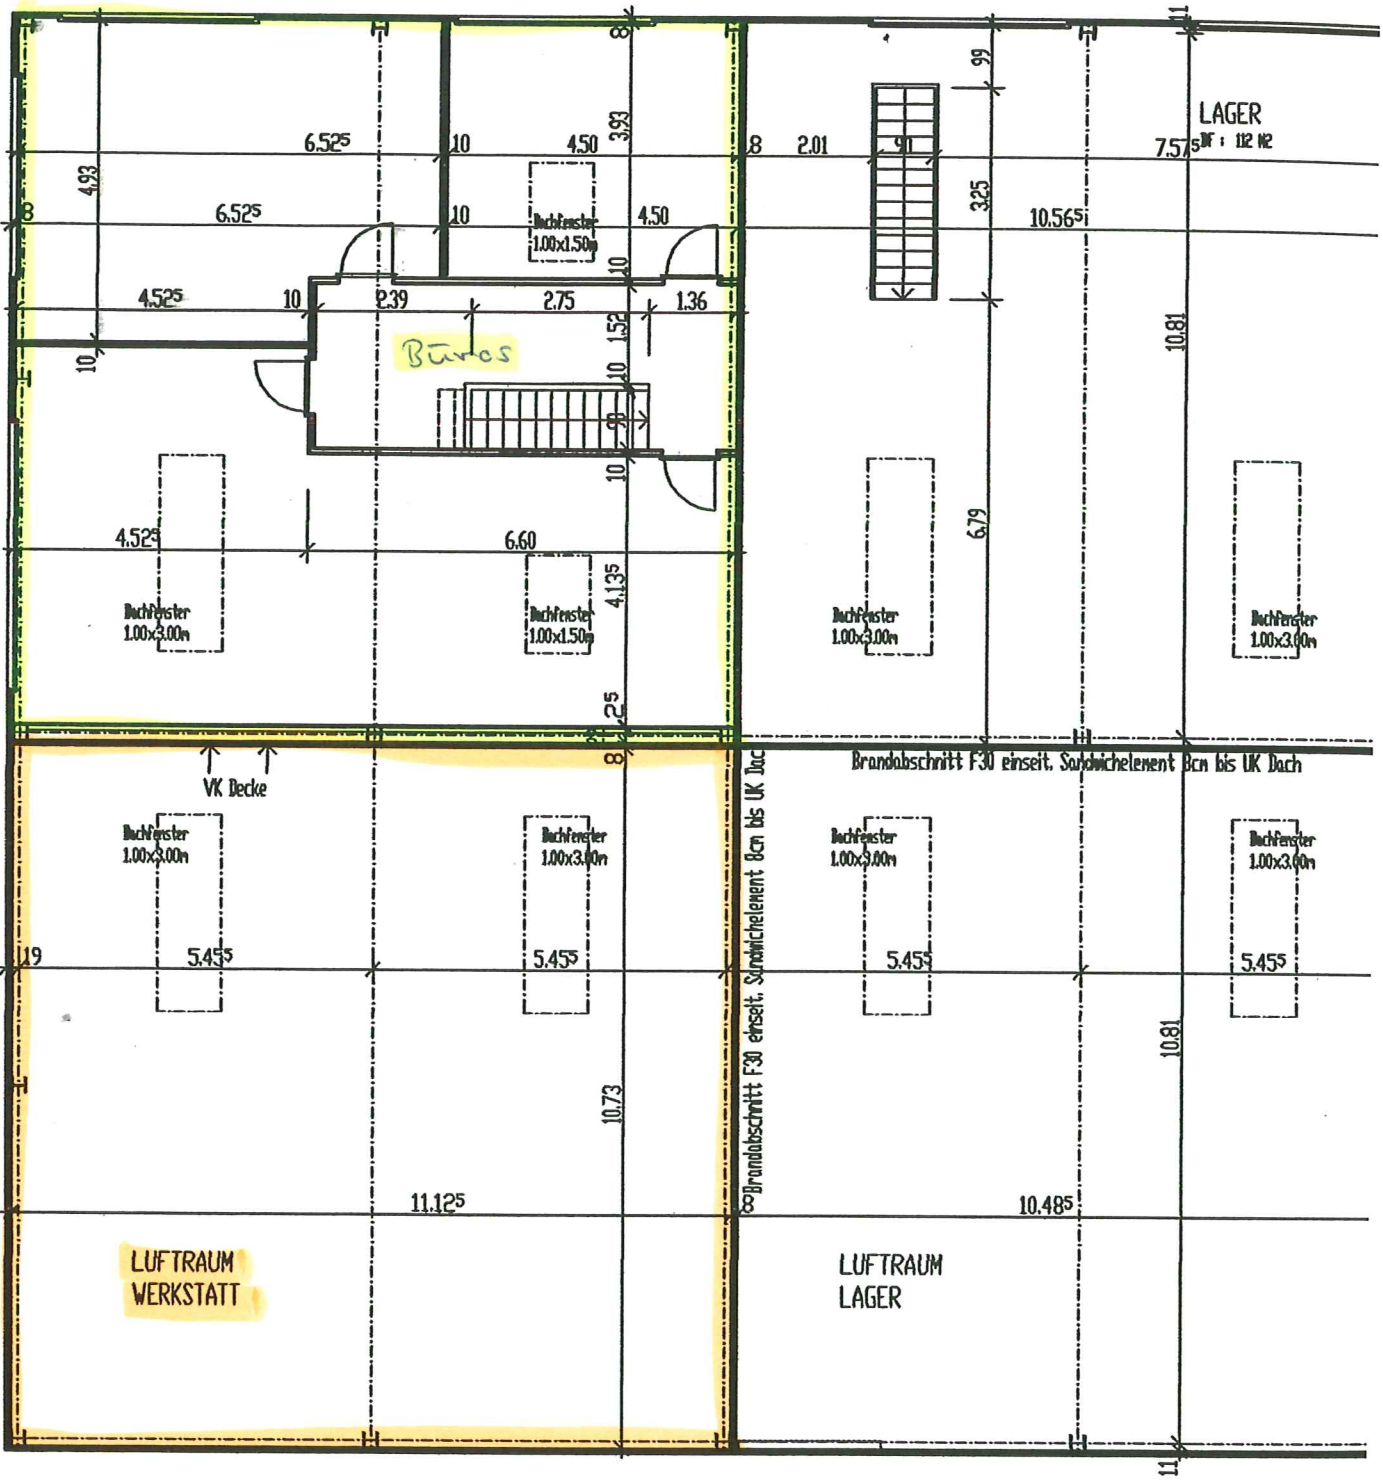

Vordach

OG

22.00

1.04

1.20

22.00