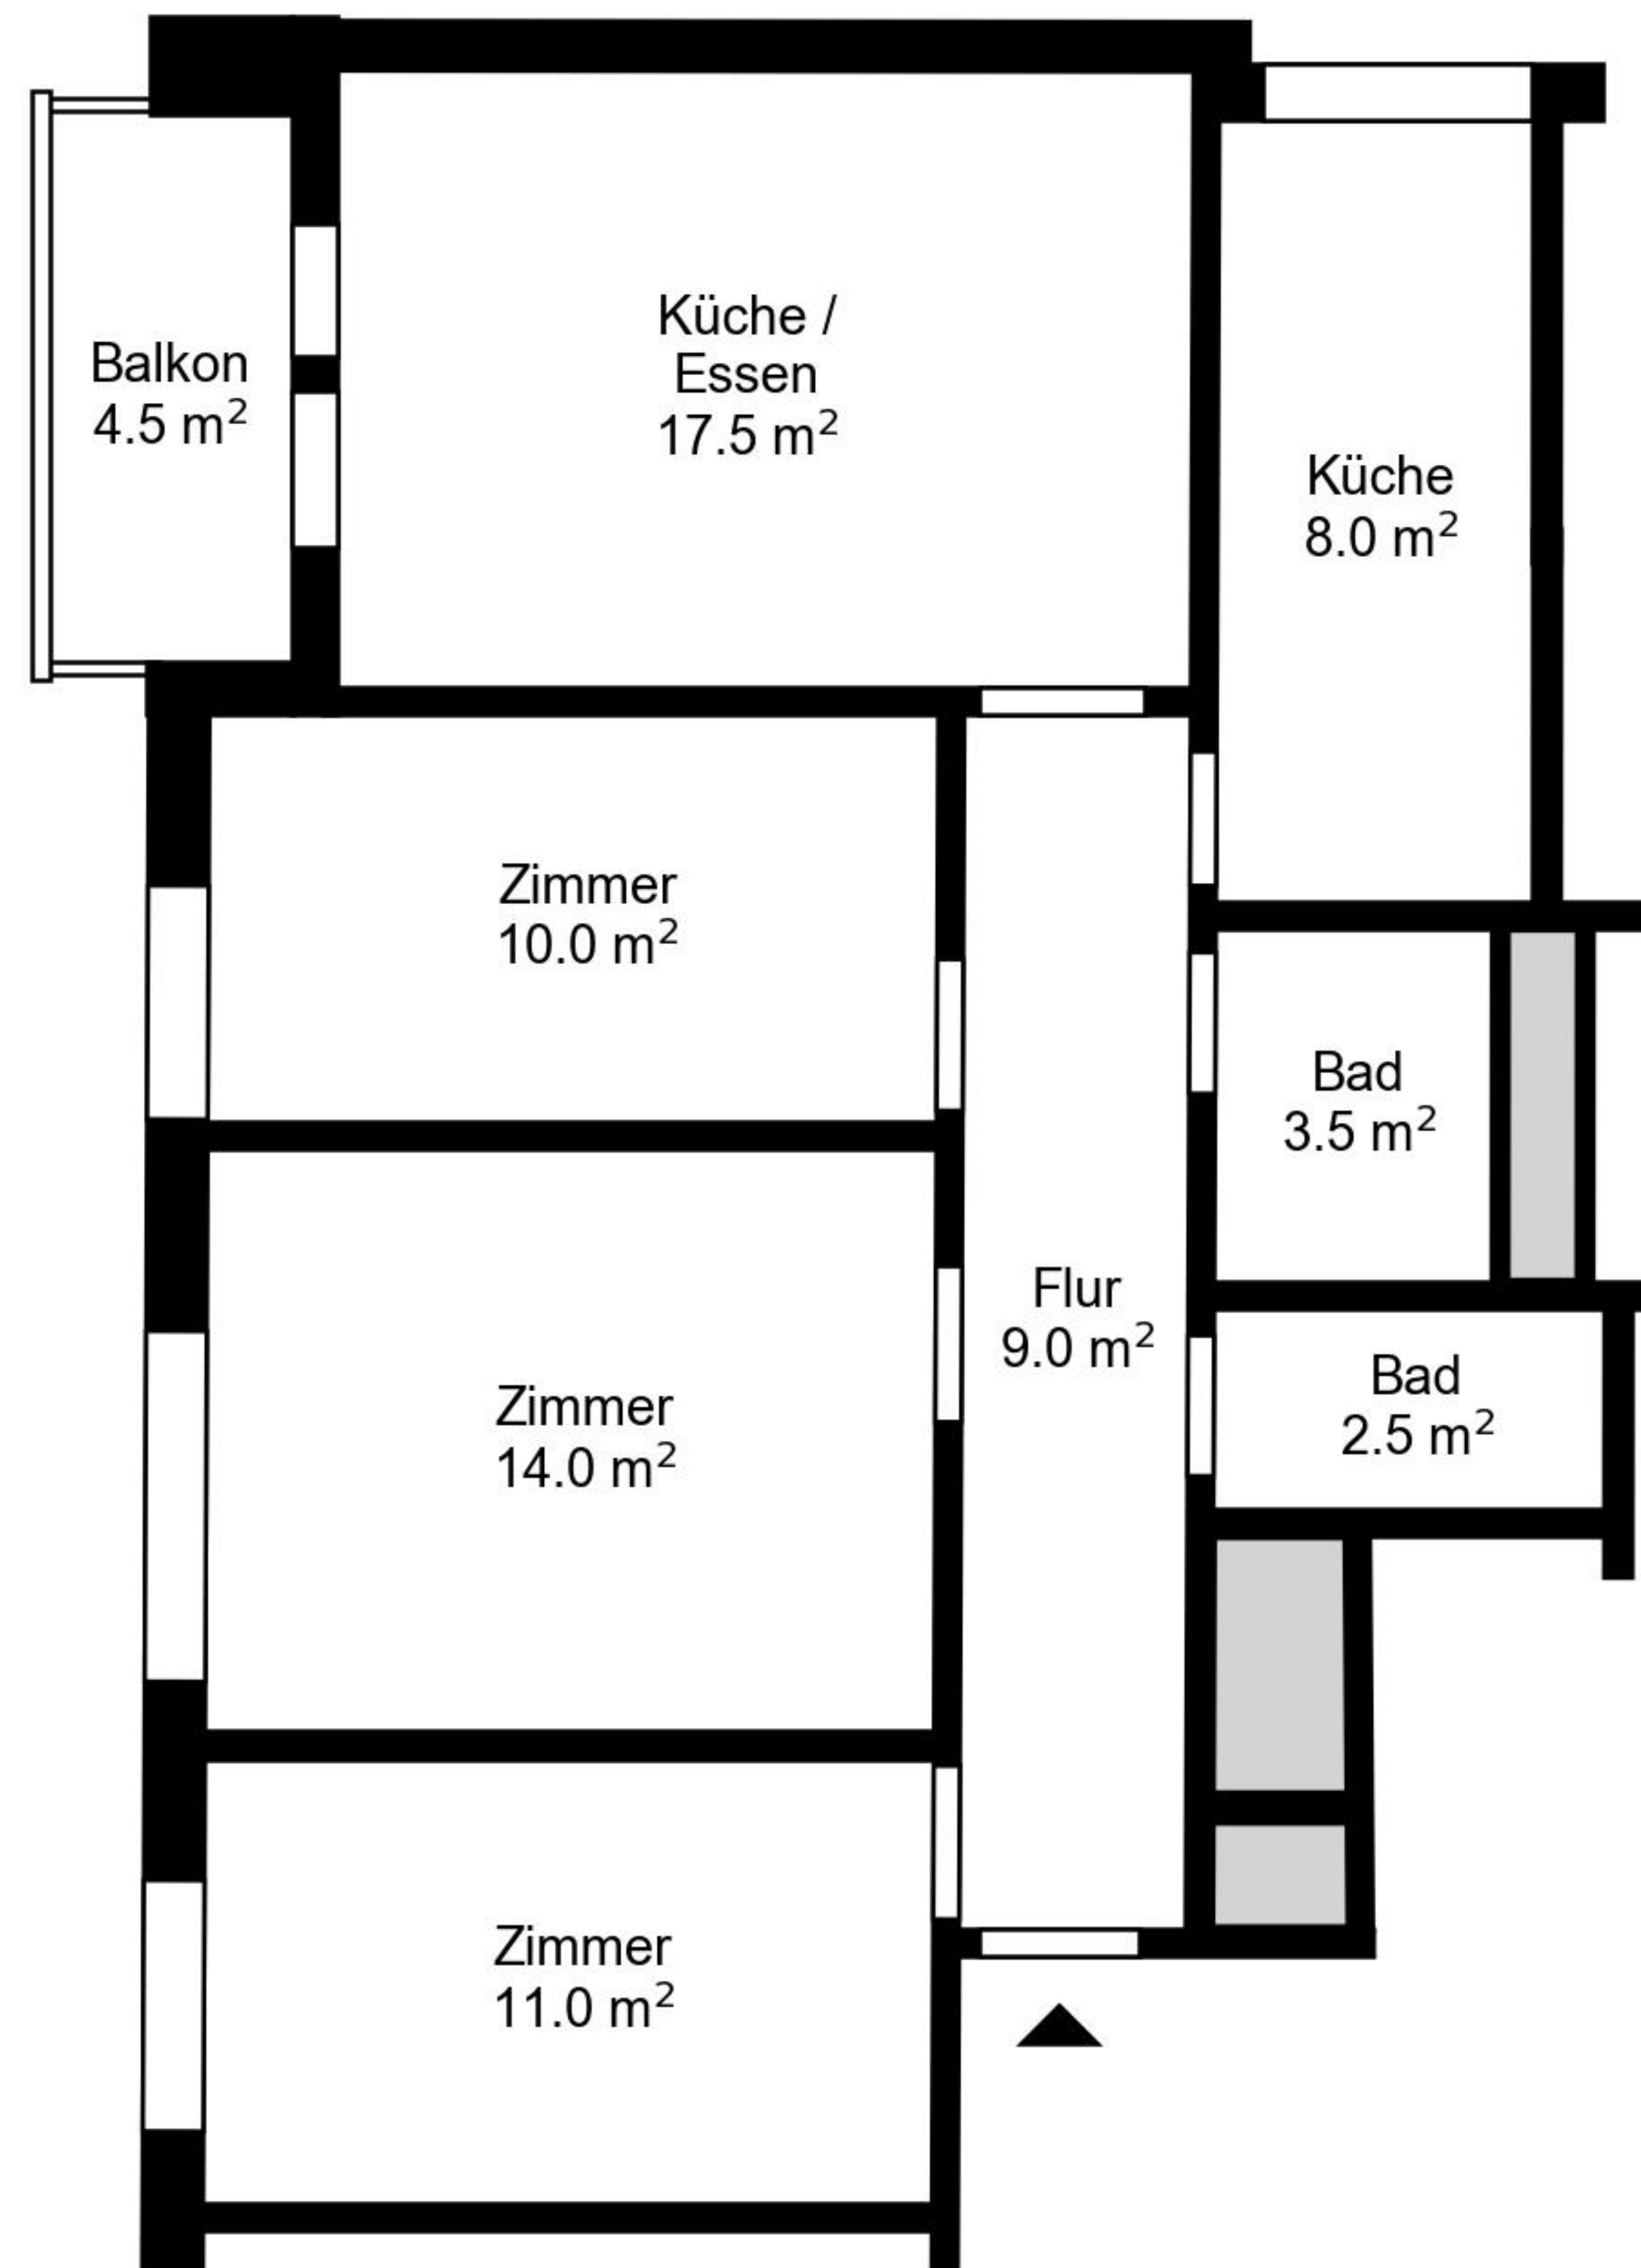

Grundriss

Adresse Winkelriedstrasse 13 / Building 2.4, Schaffhausen
Zimmer 4.5
Wohnfläche 76 m²
Geschoss 9. Obergeschoss

Angaben ohne Gewähr. Änderungen bleiben vorbehalten.