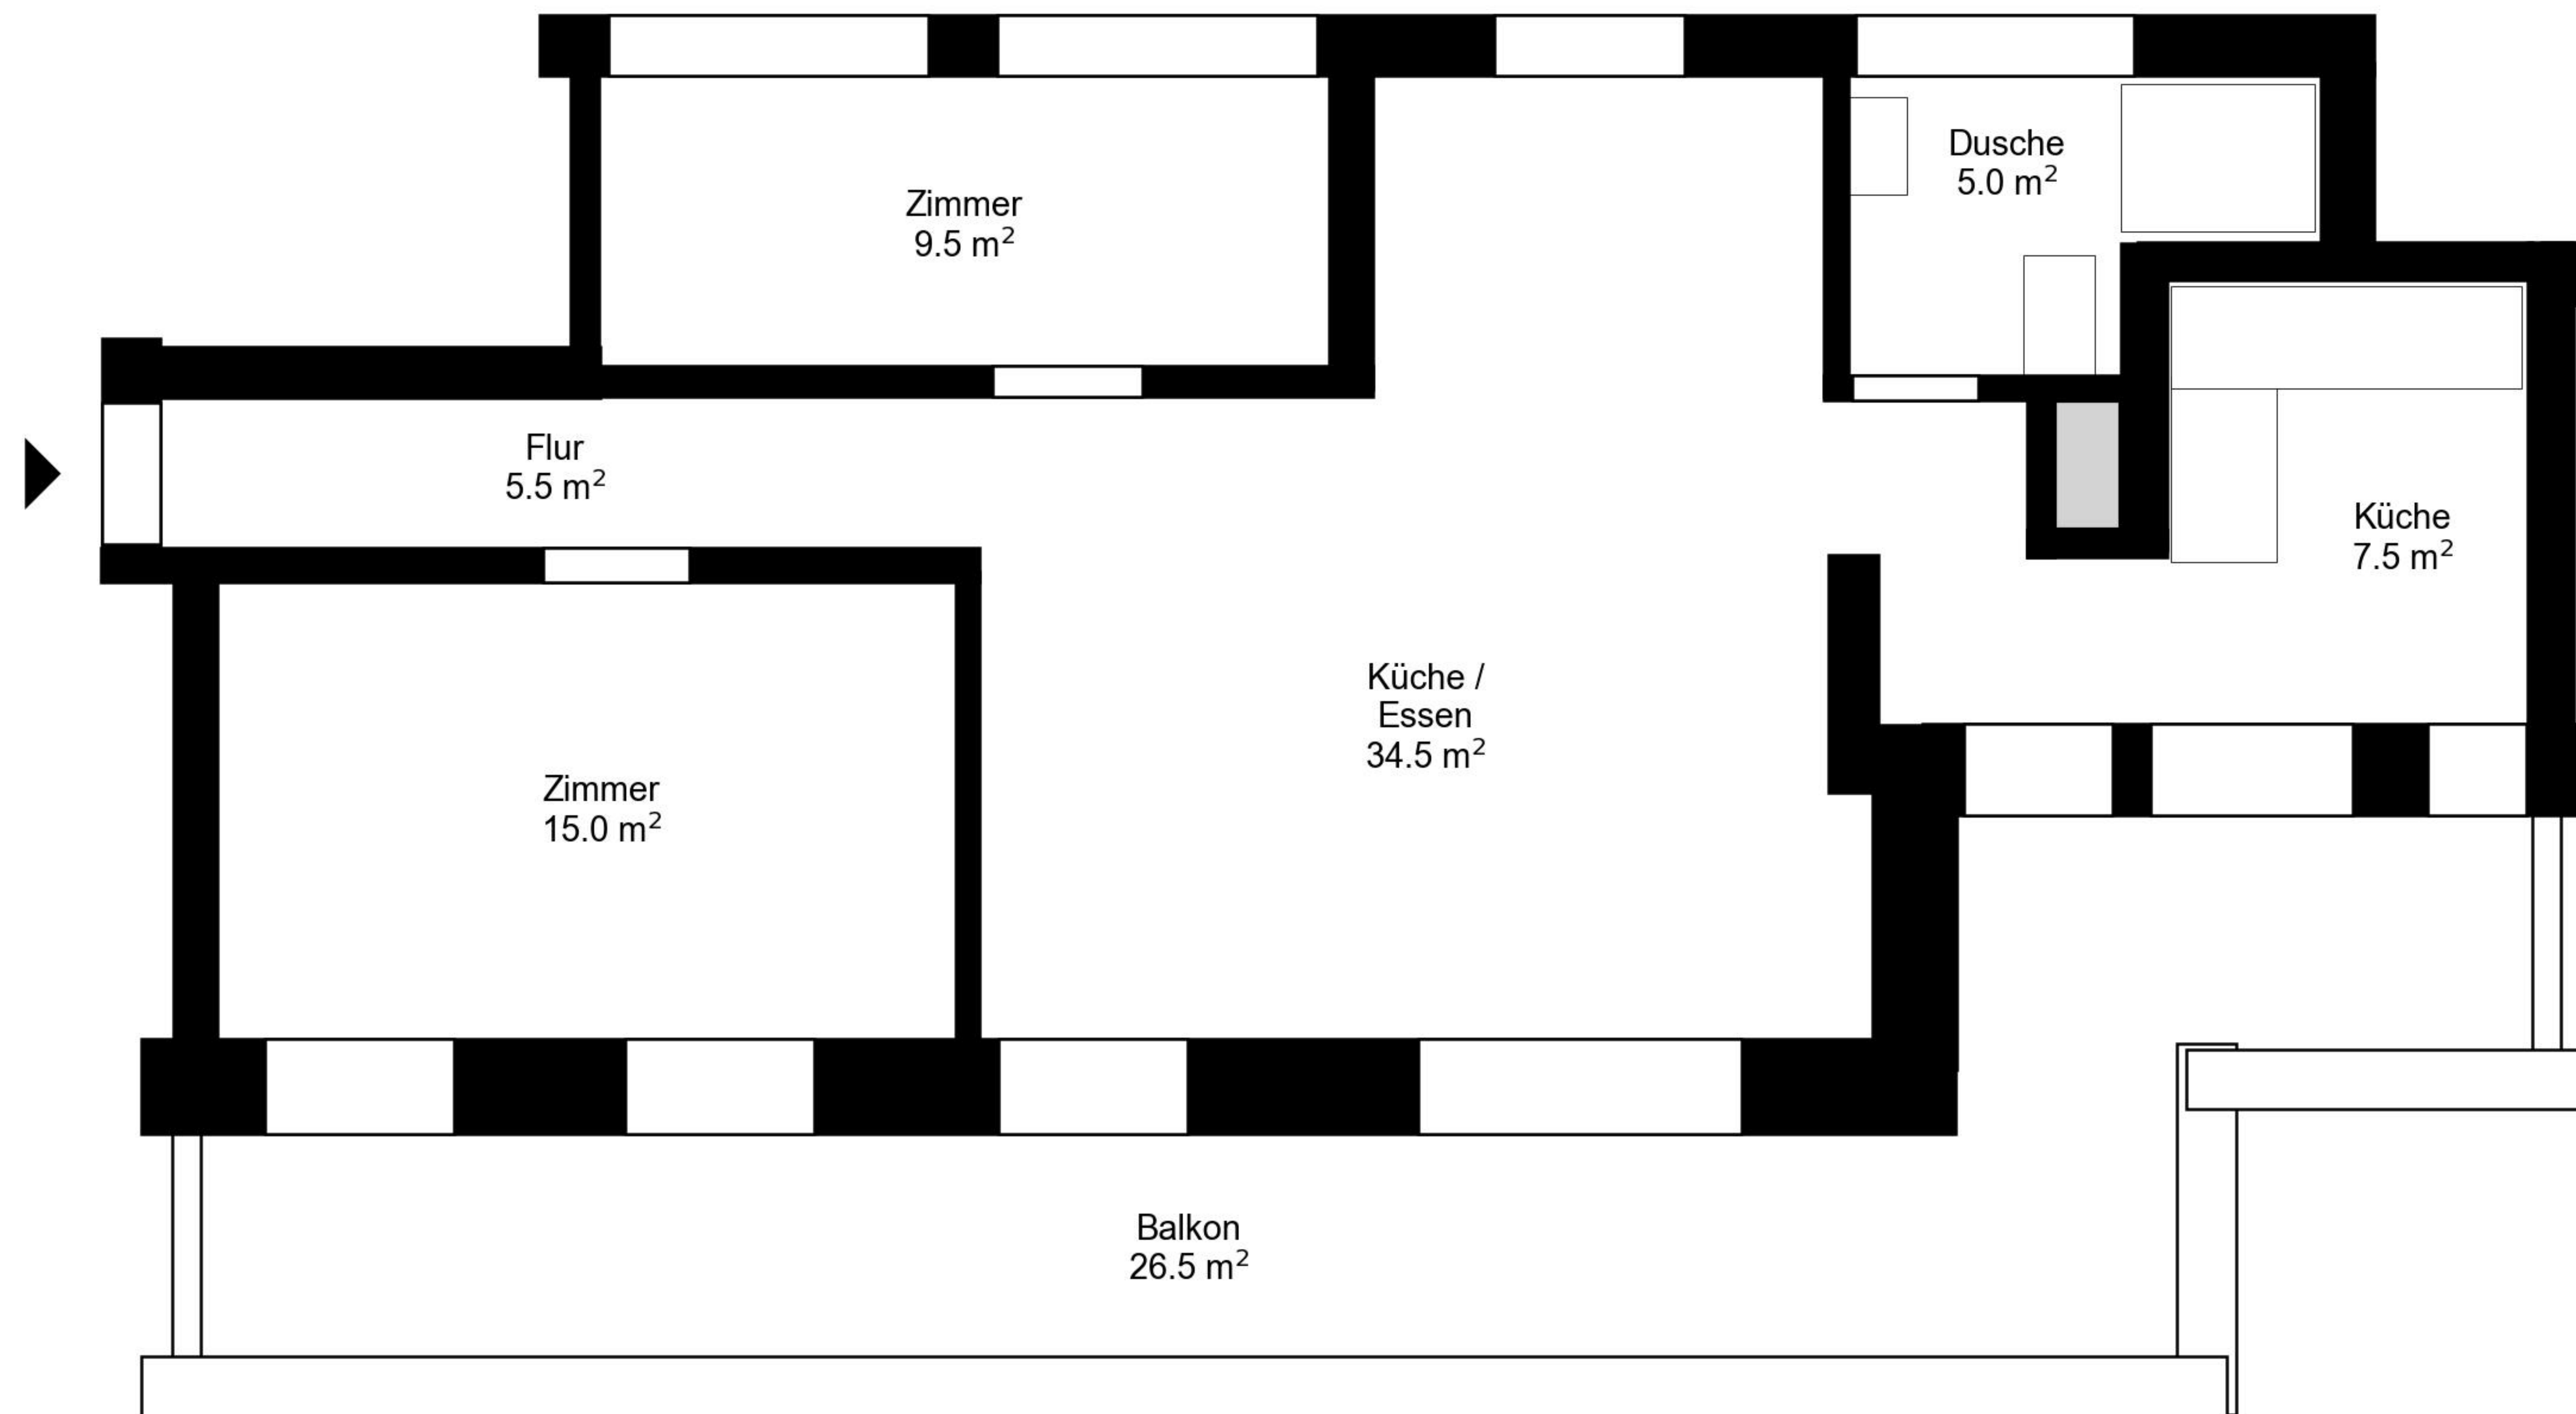

# Grundriss

Adresse Gönhardweg 2 4 01, Aarau  
Zimmer 3.5

Wohnfläche 77 m<sup>2</sup>  
Geschoss 5. Obergeschoss

Angaben ohne Gewähr. Änderungen bleiben vorbehalten.

**livit**