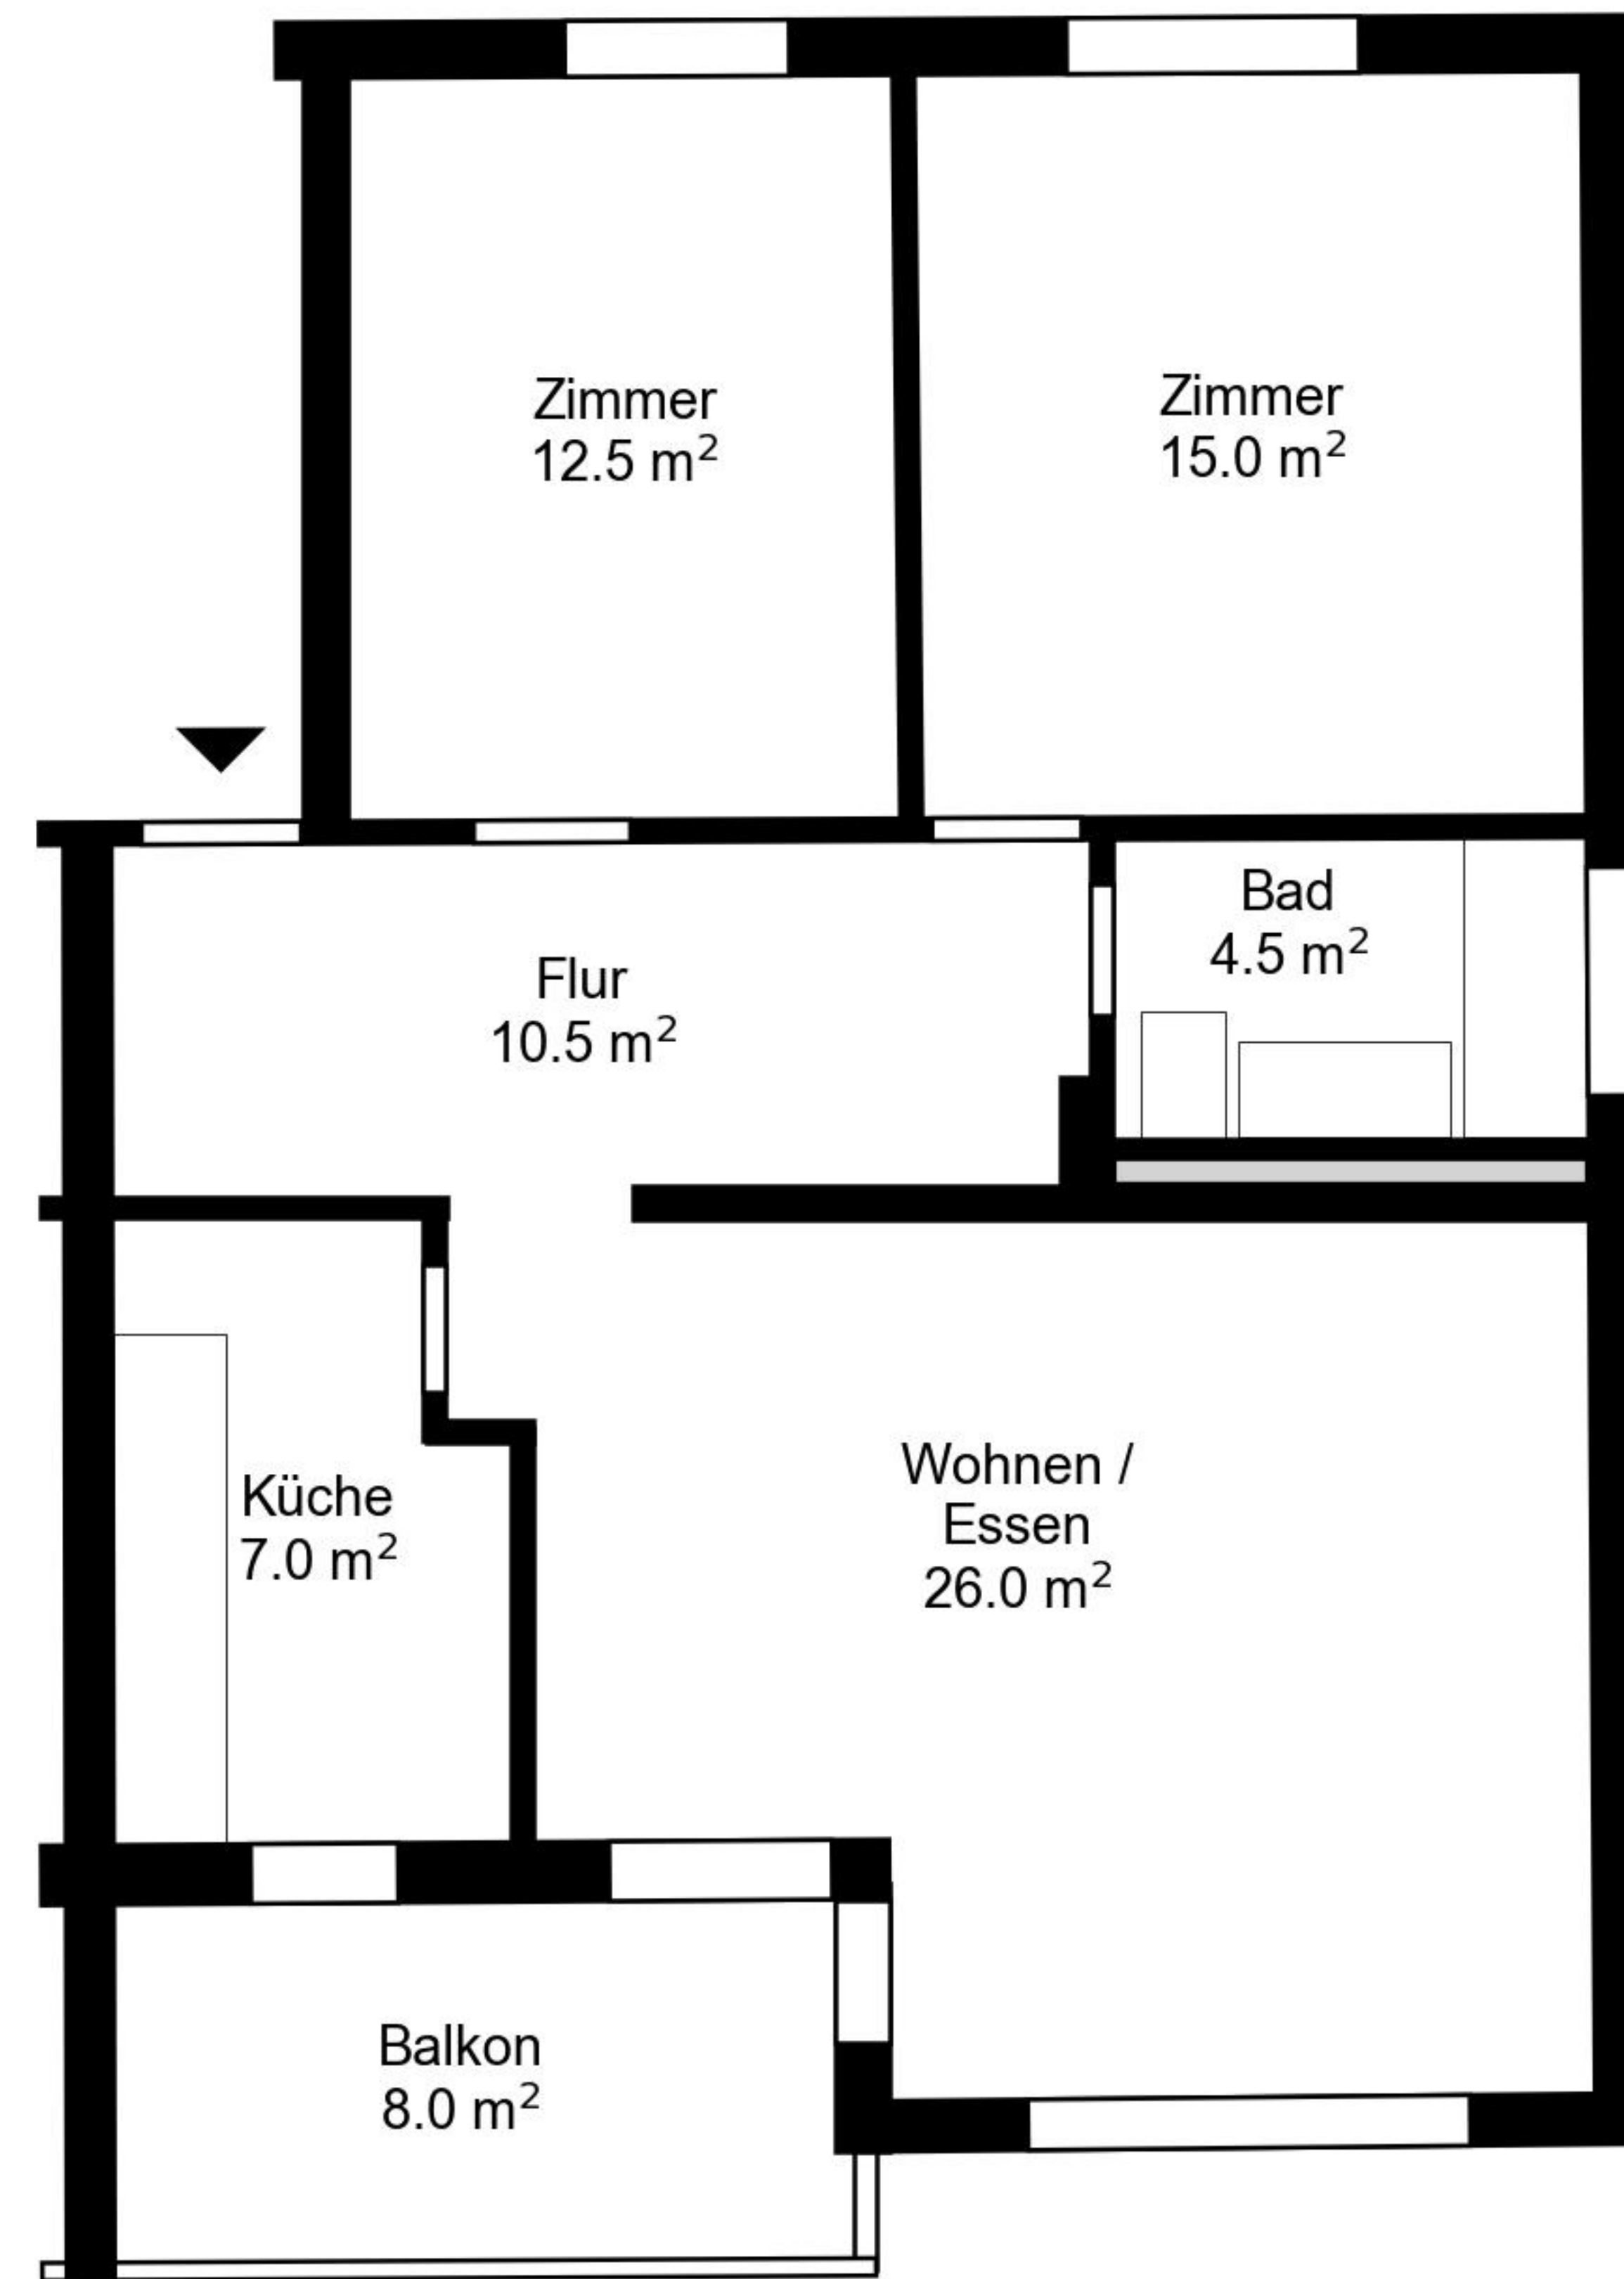

Grundriss

Adresse Talweg 132-136, Uster
Zimmer 3.5

Wohnfläche 76 m²
Geschoss Erdgeschoss

Angaben ohne Gewähr. Änderungen
bleiben vorbehalten.

livit