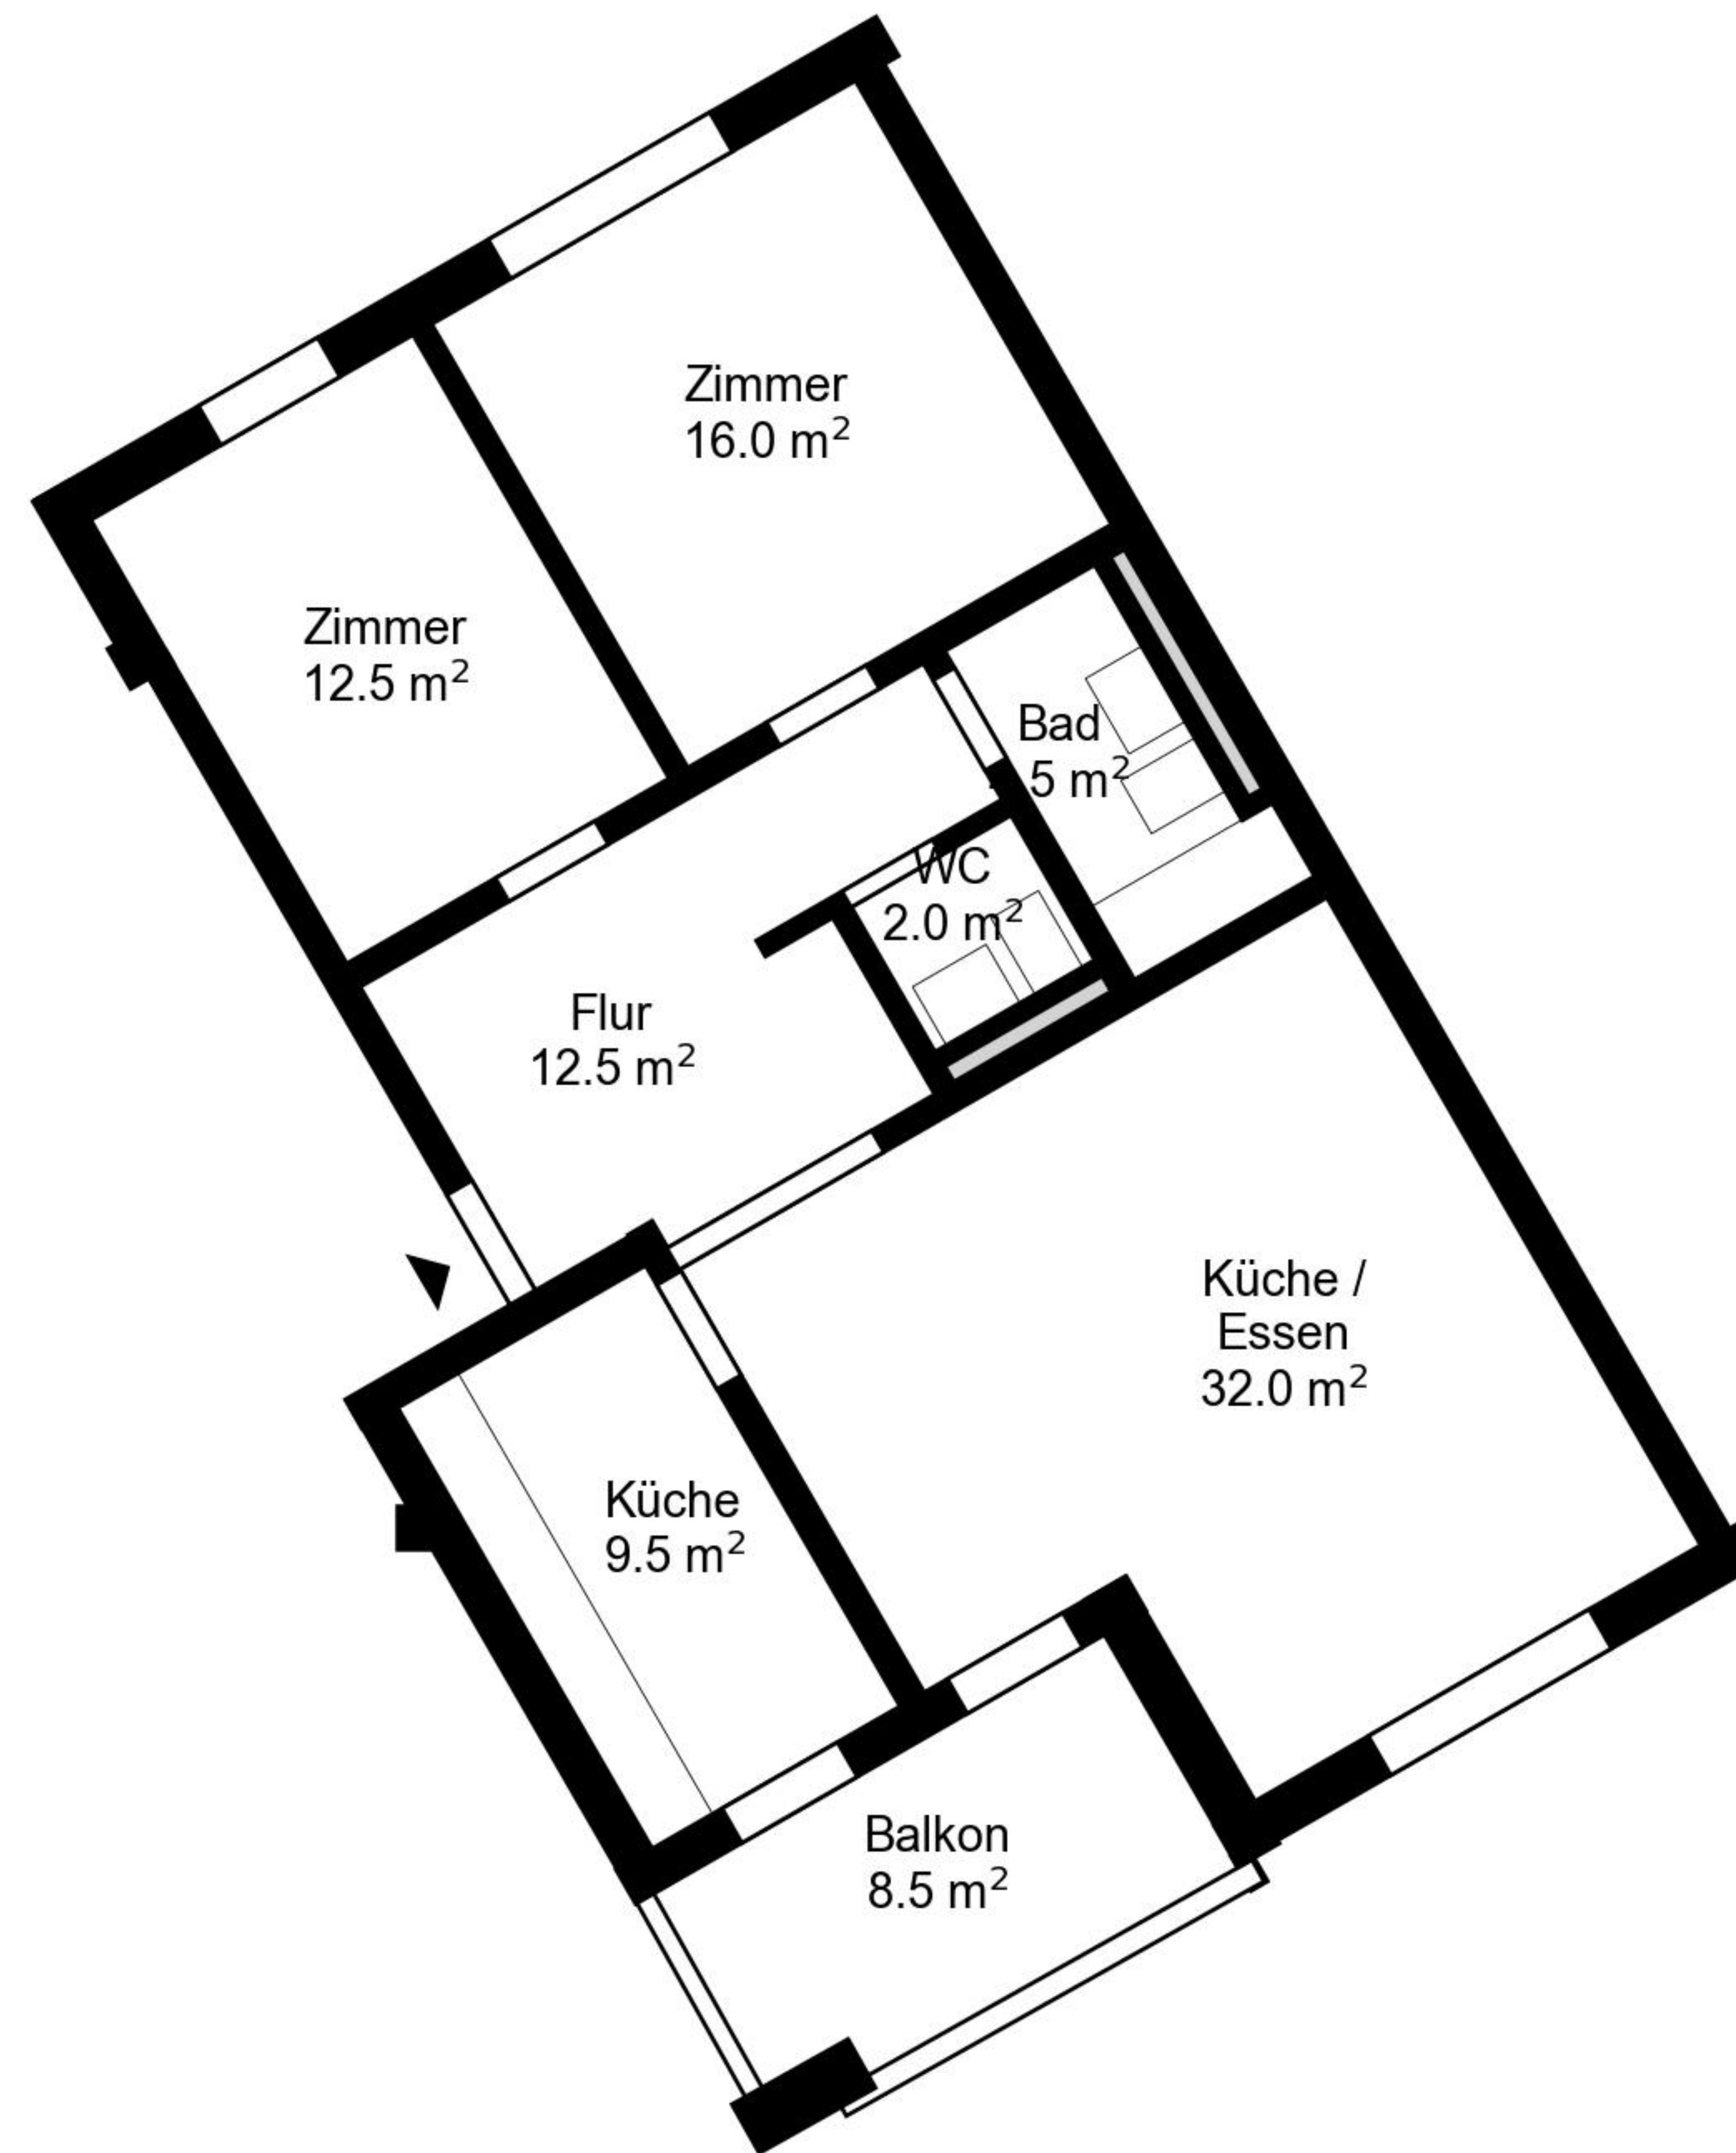

Grundriss

Adresse Pfrundhofstrasse 58-62, Affoltern am Albis Wohnfläche 89 m²
Zimmer 3.5 Geschoss 1. Obergeschoss

Angaben ohne Gewähr. Änderungen bleiben vorbehalten.