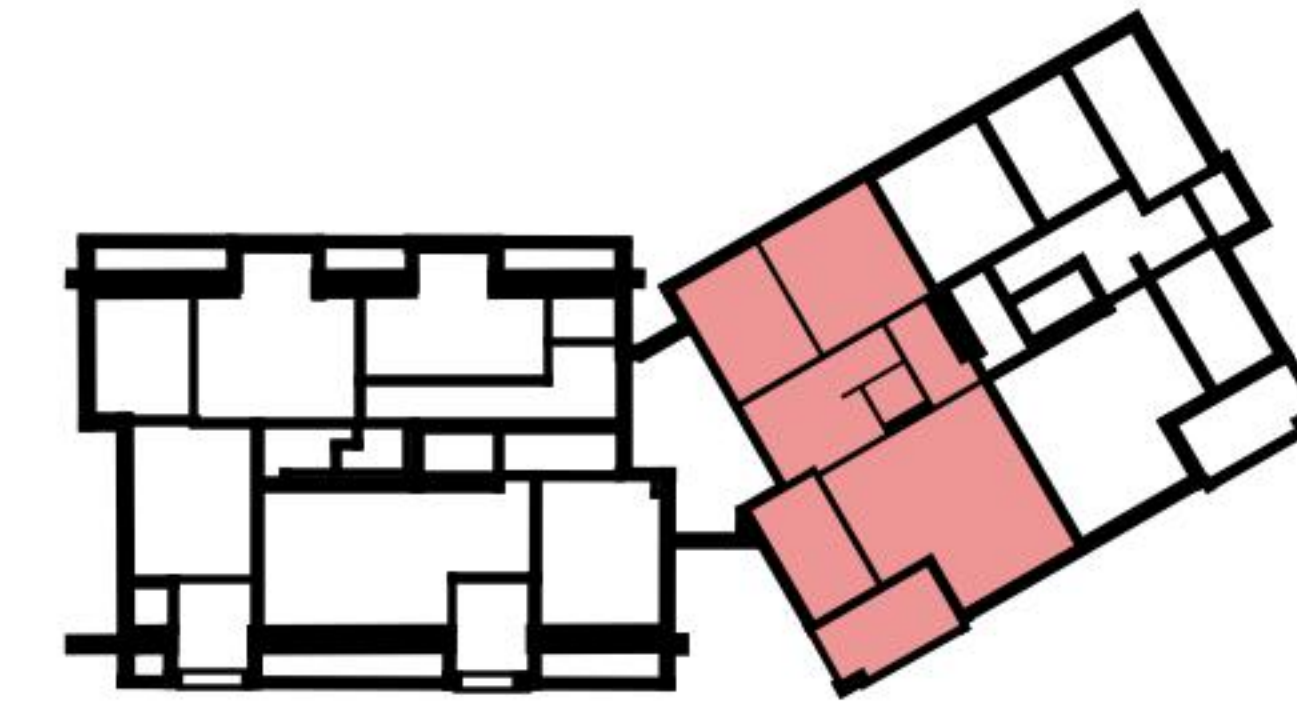

Grundriss

Adresse Pfrundhofstrasse 58-62, Affoltern am Albis Wohnfläche 89 m²
Zimmer 3.5 Geschoss 1. Obergeschoss

Angaben ohne Gewähr. Änderungen bleiben vorbehalten.