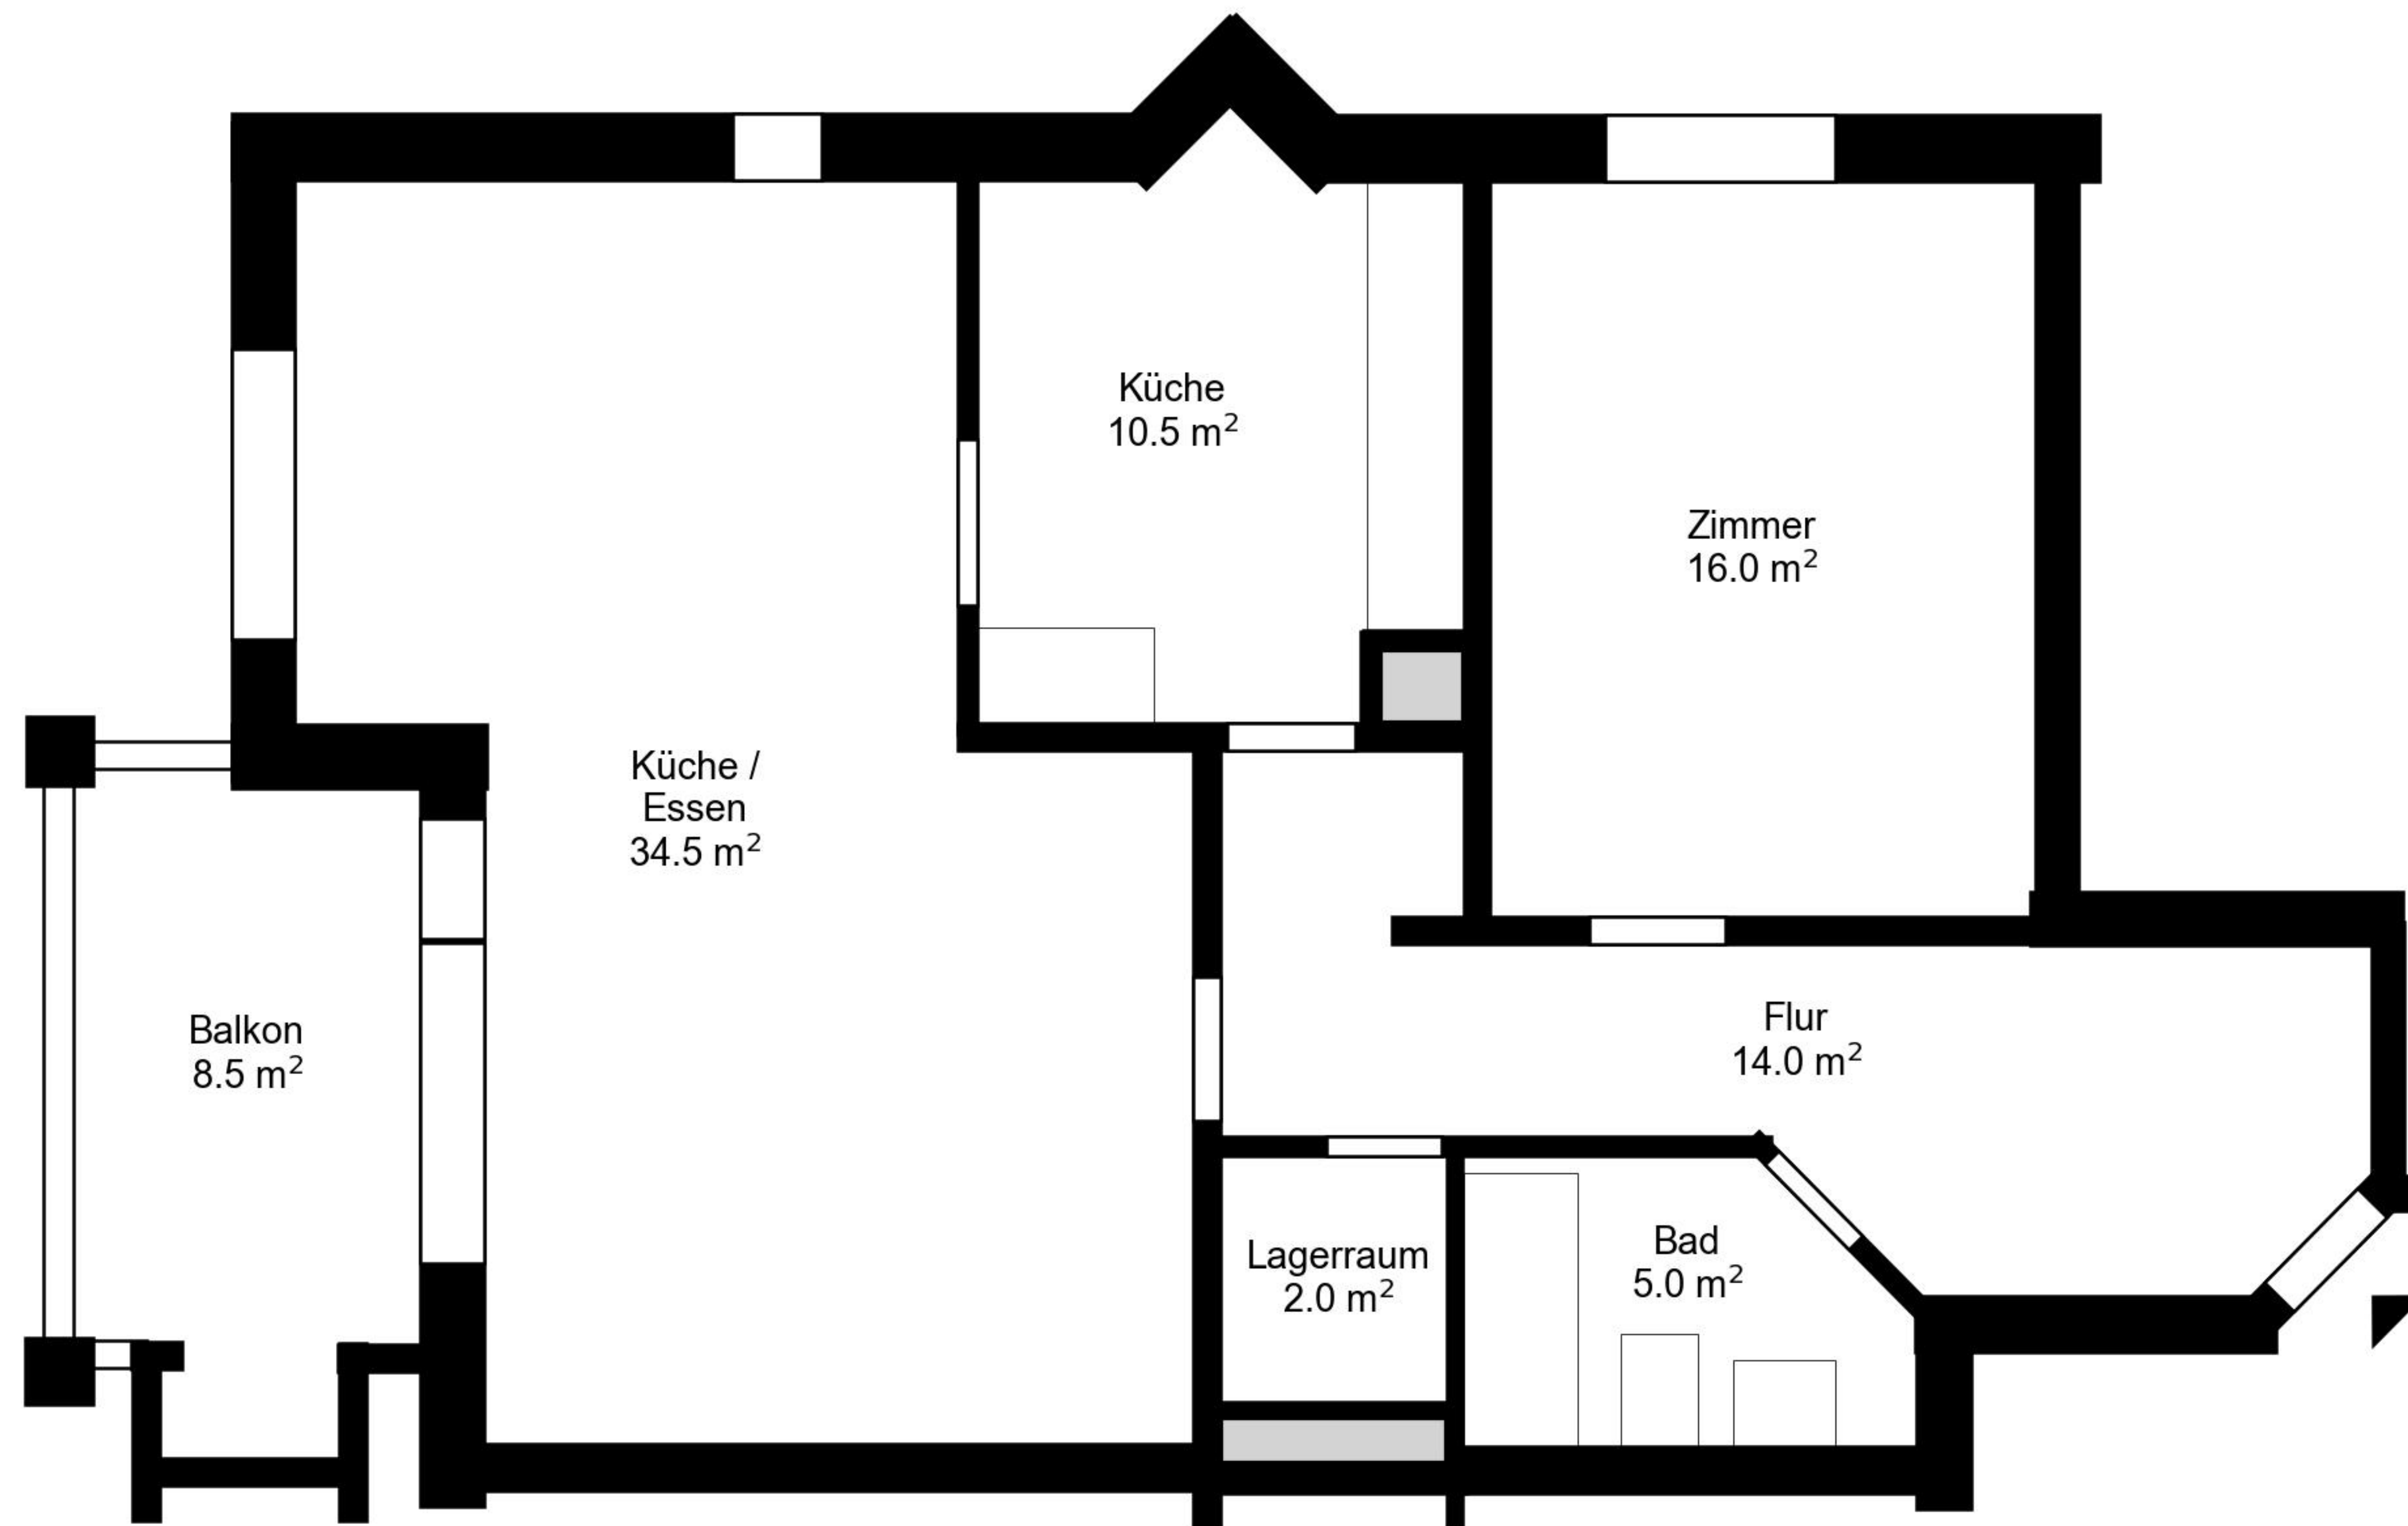

Grundriss

Adresse Melchior Berri-Strasse 14 07,09, München
Zimmer 2.5
Wohnfläche 82 m²
Geschoss 1. Obergeschoss

Angaben ohne Gewähr. Änderungen bleiben vorbehalten.