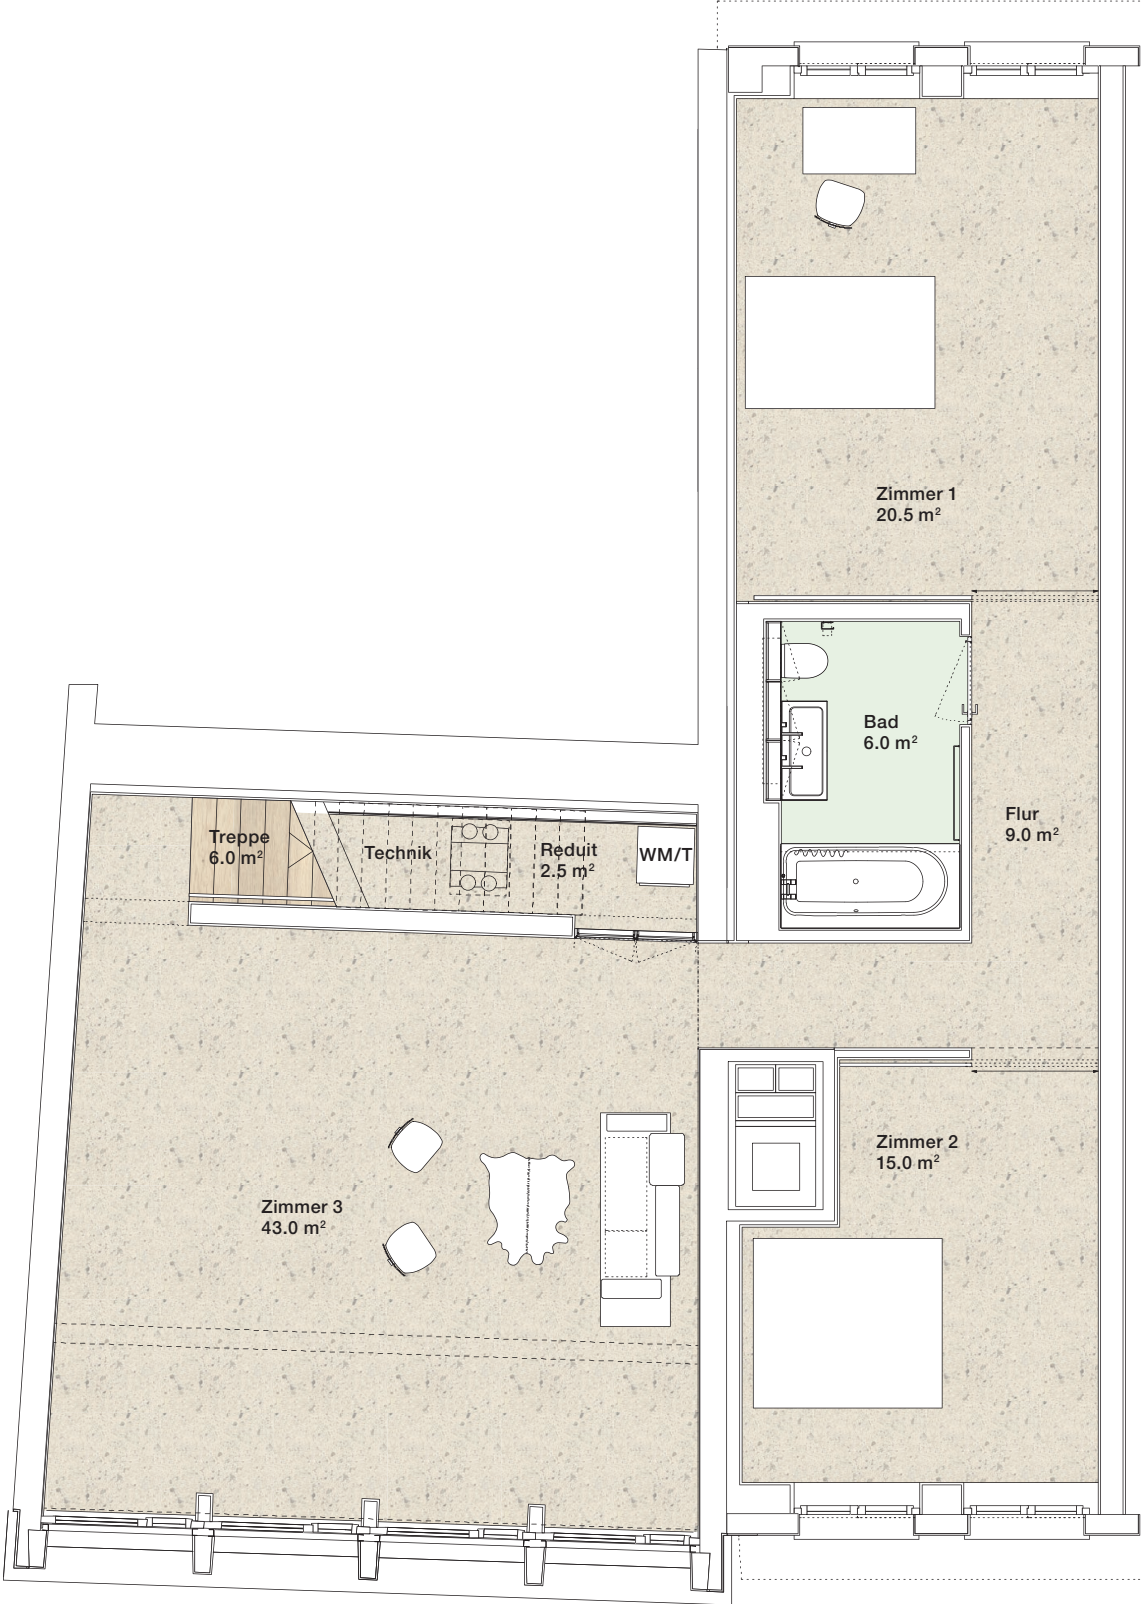

# Maisonette-Wohnung 01

Rautistrasse 11, 8047 Zürich

Dachgeschoss  
Aussenfläche 21.0 m<sup>2</sup>

4. Obergeschoss  
Wohnfläche 42.0 m<sup>2</sup>

3. Obergeschoss  
Wohnfläche 102.5 m<sup>2</sup>

Wohnung total  
Wohnfläche 144.5 m<sup>2</sup>  
Aussenfläche 21.0 m<sup>2</sup>

Umriss 4. OG