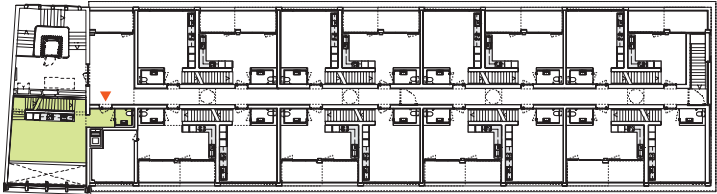

# Maisonette-Wohnung 01

Rautistrasse 11, 8047 Zürich

Dachgeschoss  
Aussenfläche 21.0 m<sup>2</sup>

4. Obergeschoss  
Wohnfläche 42.0 m<sup>2</sup>

3. Obergeschoss  
Wohnfläche 102.5 m<sup>2</sup>

Wohnung total  
Wohnfläche 144.5 m<sup>2</sup>  
Aussenfläche 21.0 m<sup>2</sup>