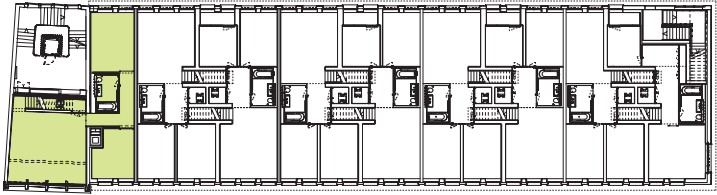

# Maisonette-Wohnung 01

Rautistrasse 11, 8047 Zürich

Dachgeschoss  
Aussenfläche 21.0 m<sup>2</sup>

4. Obergeschoss  
Wohnfläche 42.0 m<sup>2</sup>

3. Obergeschoss  
Wohnfläche 102.5 m<sup>2</sup>

Wohnung total  
Wohnfläche 144.5 m<sup>2</sup>  
Aussenfläche 21.0 m<sup>2</sup>