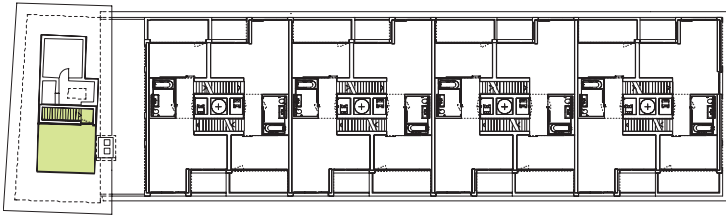

# Maisonette-Wohnung 01

Rautistrasse 11, 8047 Zürich

Dachgeschoss  
Aussenfläche 21.0 m<sup>2</sup>

4. Obergeschoss  
Wohnfläche 42.0 m<sup>2</sup>

3. Obergeschoss  
Wohnfläche 102.5 m<sup>2</sup>

Wohnung total  
Wohnfläche 144.5 m<sup>2</sup>  
Aussenfläche 21.0 m<sup>2</sup>