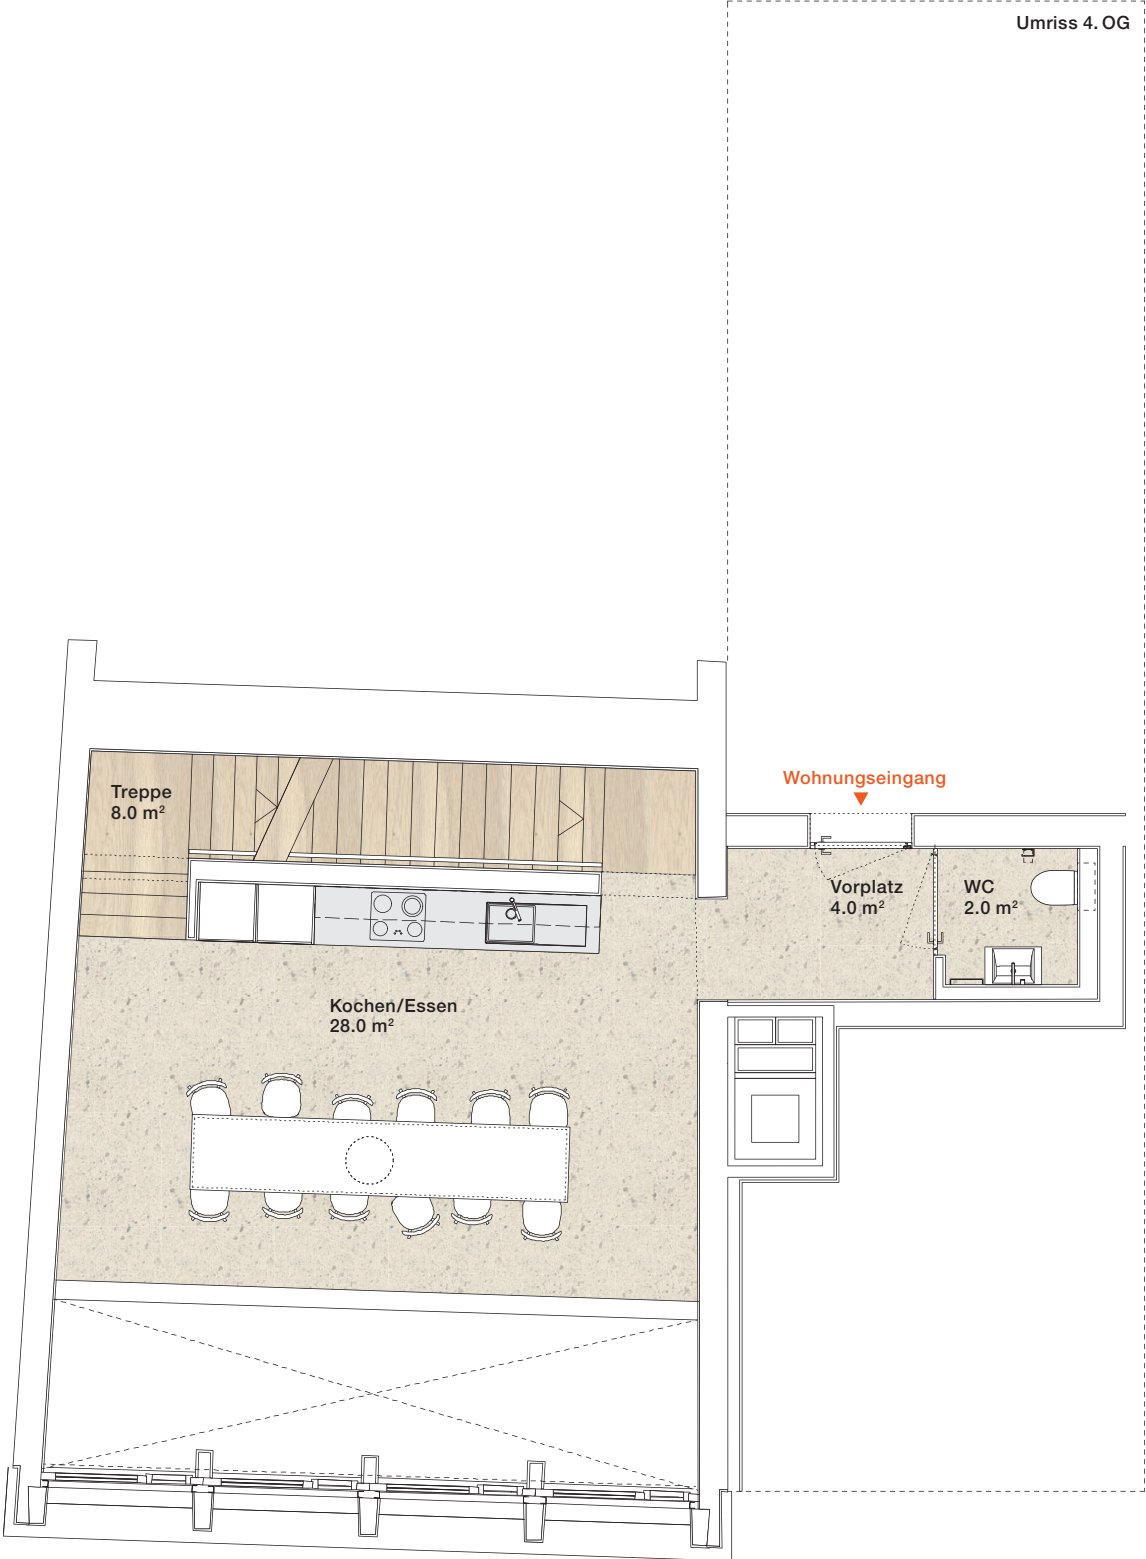

# Maisonette-Wohnung 01

Rautistrasse 11, 8047 Zürich

Dachgeschoss  
Aussenfläche 21.0 m<sup>2</sup>

4. Obergeschoss  
Wohnfläche 42.0 m<sup>2</sup>

3. Obergeschoss  
Wohnfläche 102.5 m<sup>2</sup>

Wohnung total  
Wohnfläche 144.5 m<sup>2</sup>  
Aussenfläche 21.0 m<sup>2</sup>

Umriss 4. OG