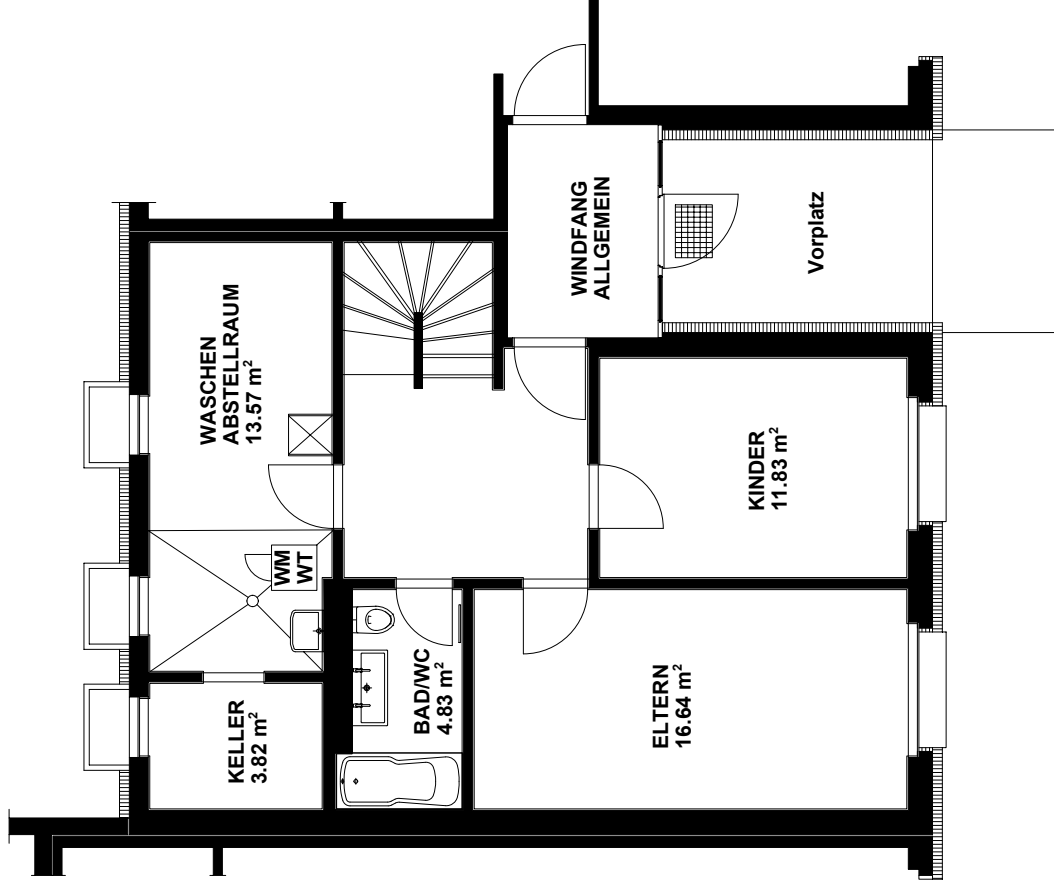

Wohnung Typ 05B  
5 1/2 Zi. Maisonette (125.7m<sup>2</sup>)

Erdgeschoss 1:100

Obergeschoss 1:100