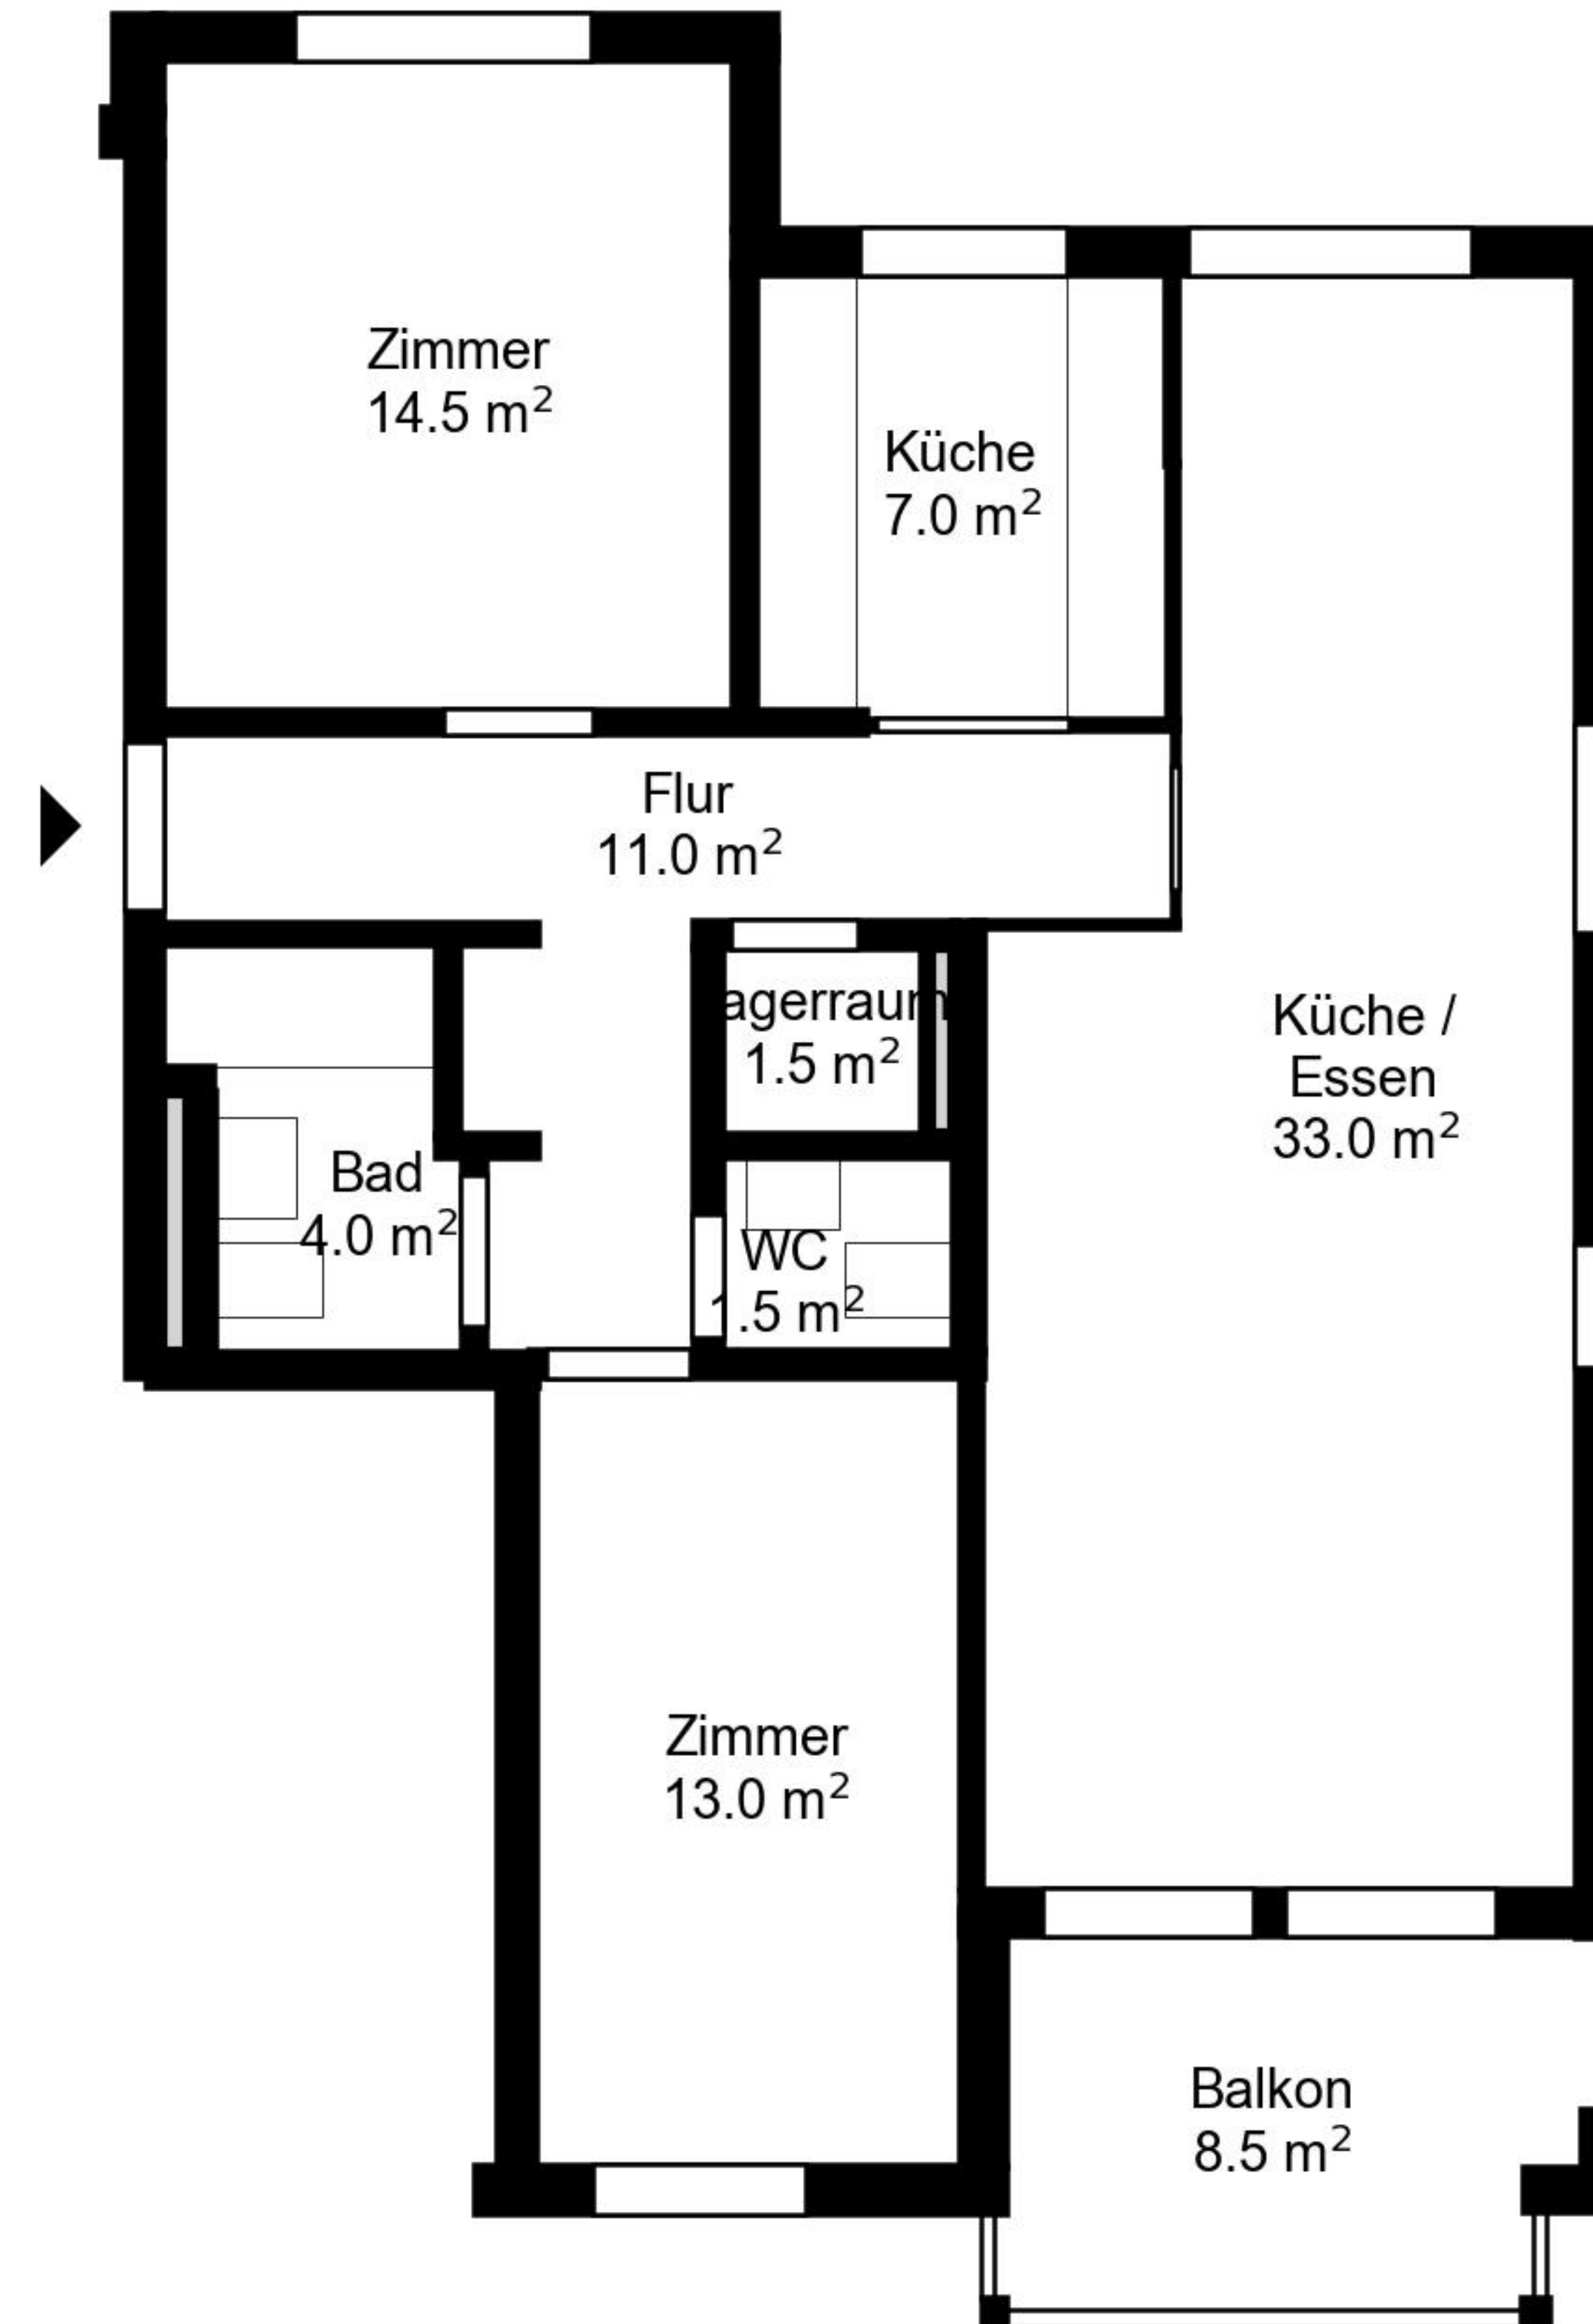

# Grundriss

Adresse Heiselstrasse 100, Niederhasli  
Zimmer 3.5

Wohnfläche 86 m<sup>2</sup>  
Geschoss 1. Obergeschoss

Angaben ohne Gewähr. Änderungen bleiben vorbehalten.