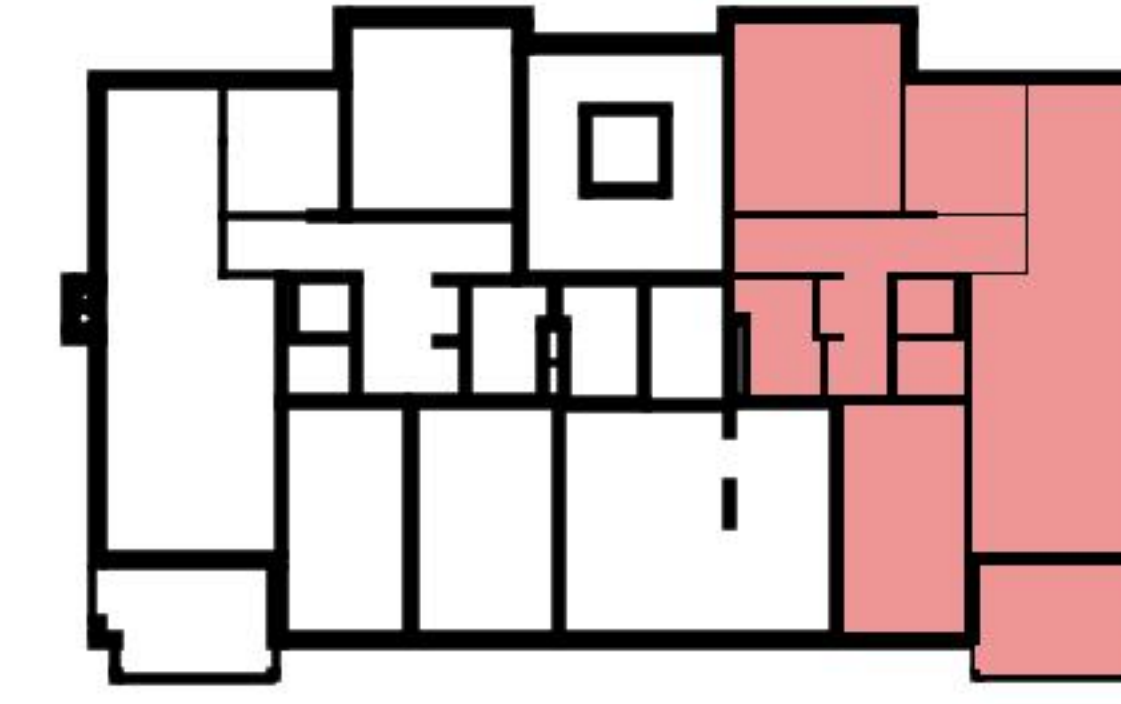

# Grundriss

Adresse Heiselstrasse 100, Niederhasli  
Zimmer 3.5

Wohnfläche 86 m<sup>2</sup>  
Geschoss 1. Obergeschoss

Angaben ohne Gewähr. Änderungen bleiben vorbehalten.