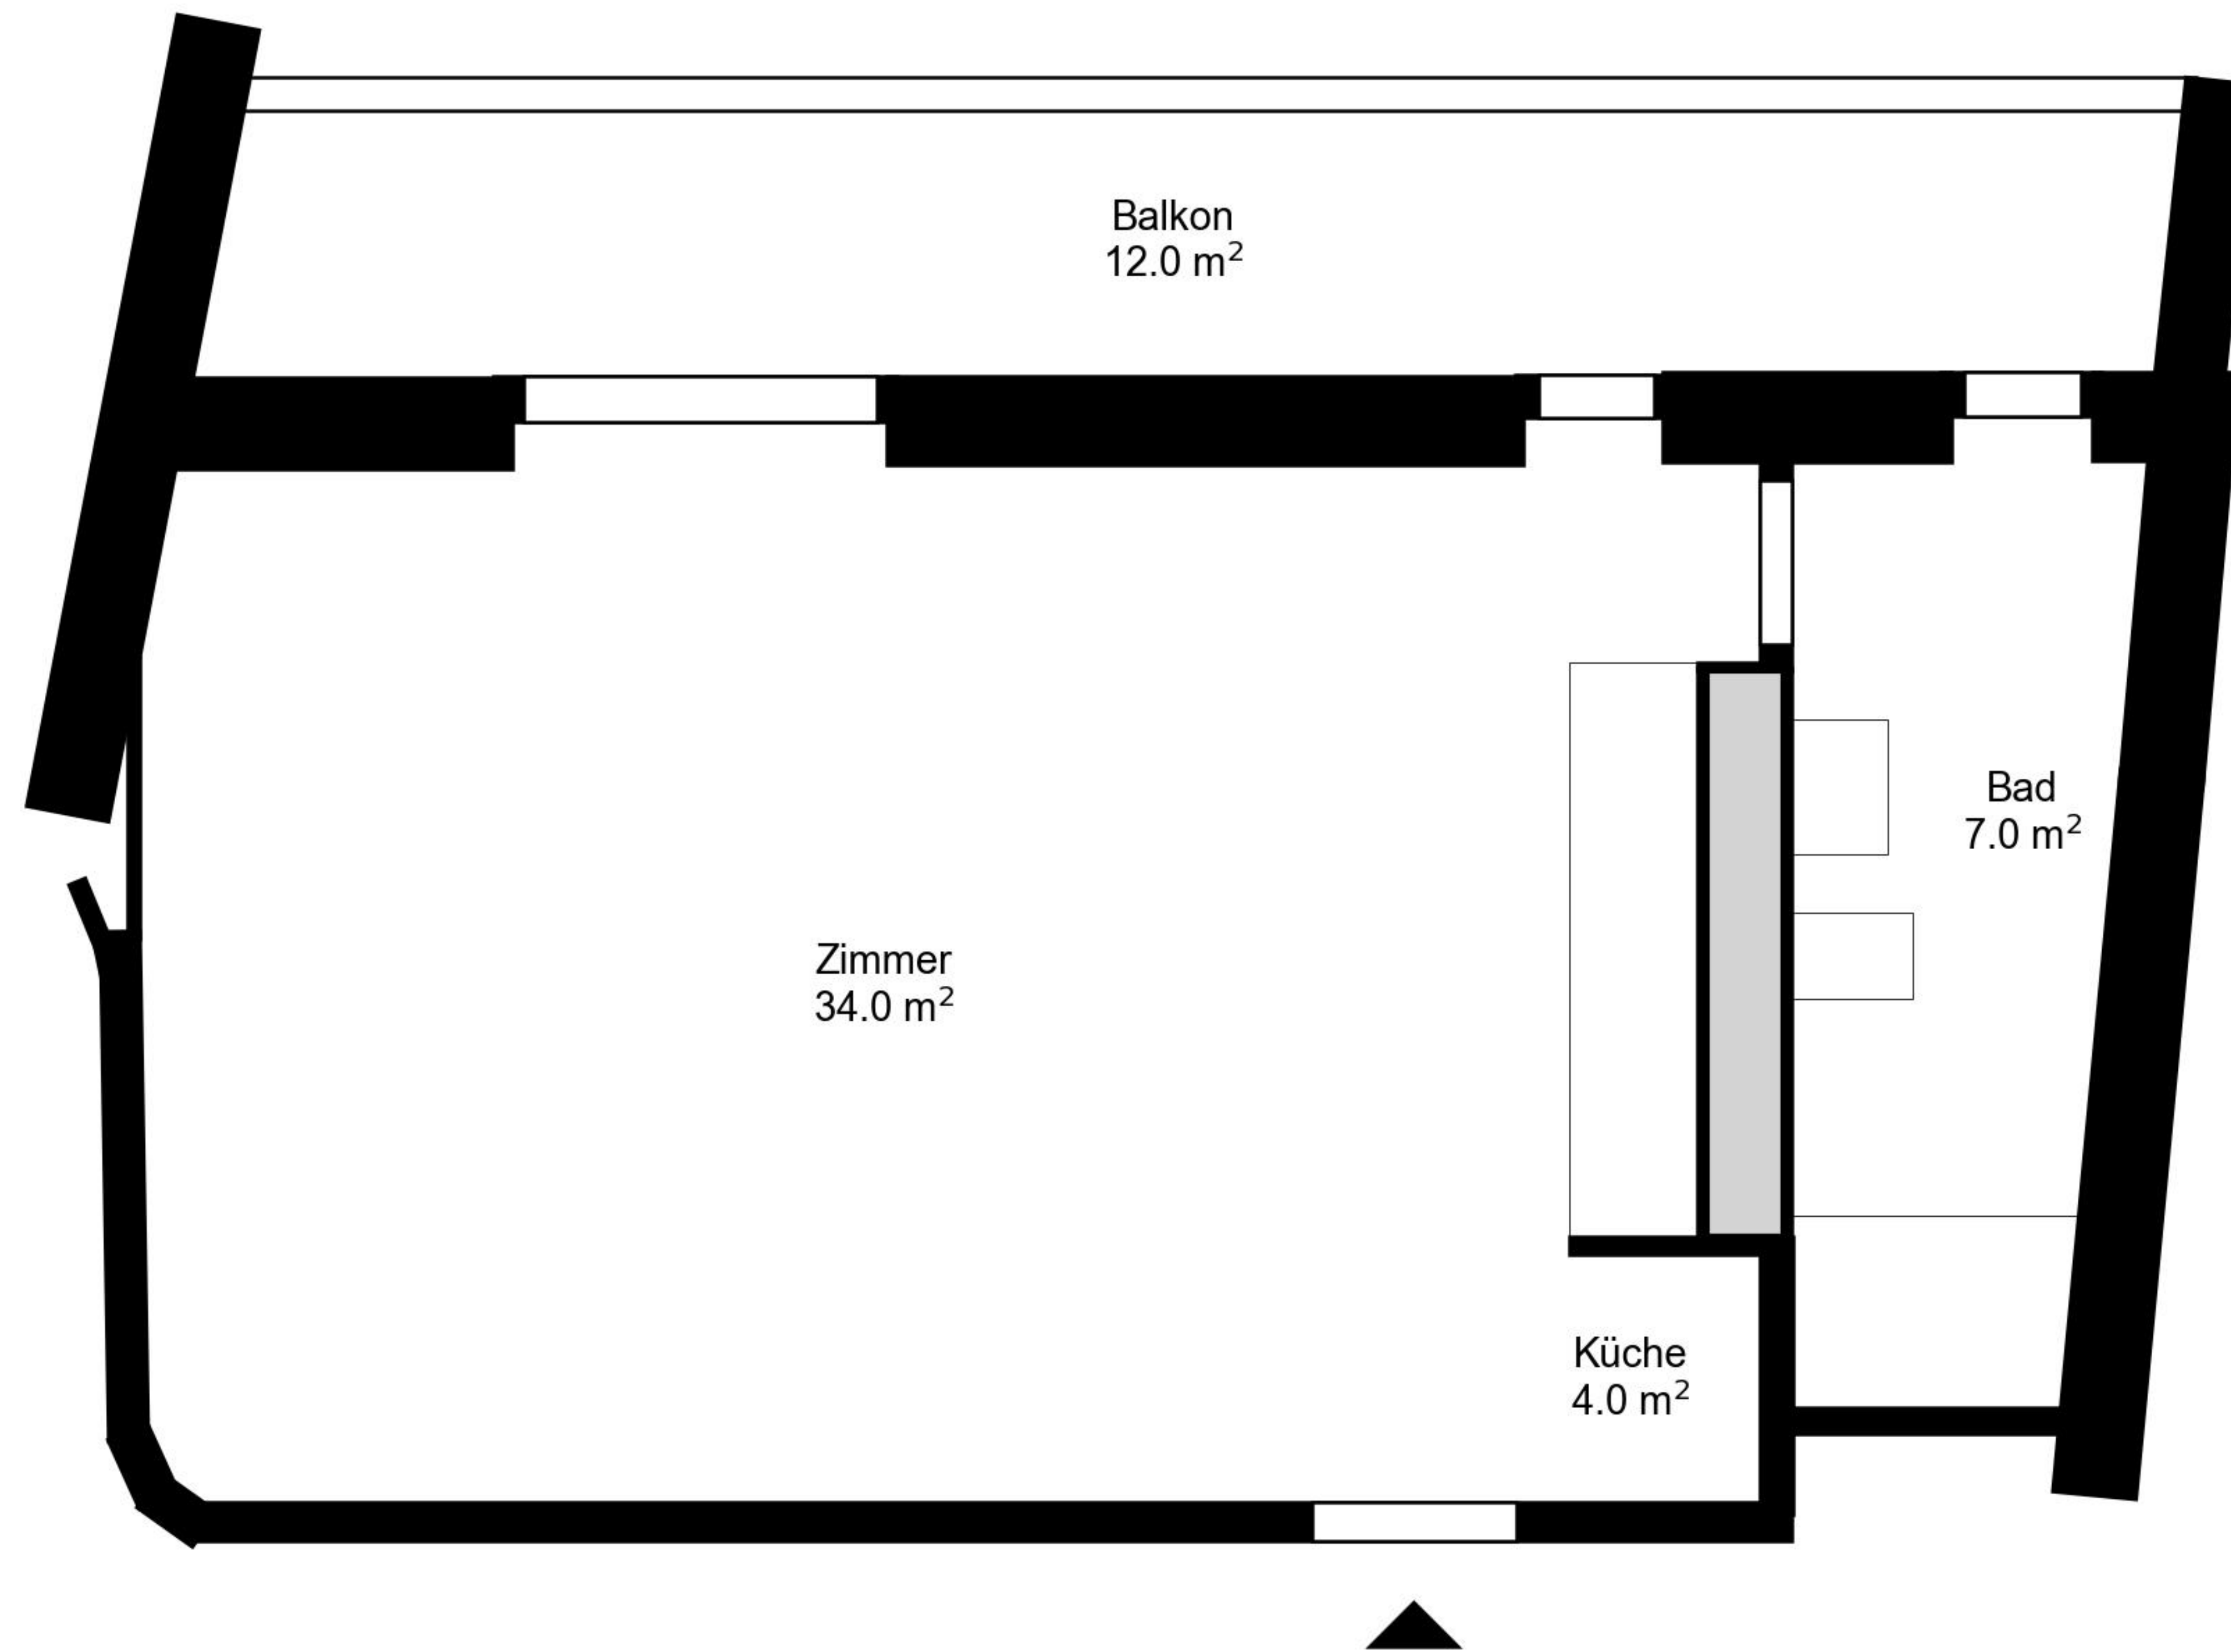

# Grundriss

Adresse Gerbergasse 16 2, Basel  
Zimmer 1.0

Wohnfläche 45 m<sup>2</sup>  
Geschoss 4. Obergeschoss

Angaben ohne Gewähr. Änderungen  
bleiben vorbehalten.