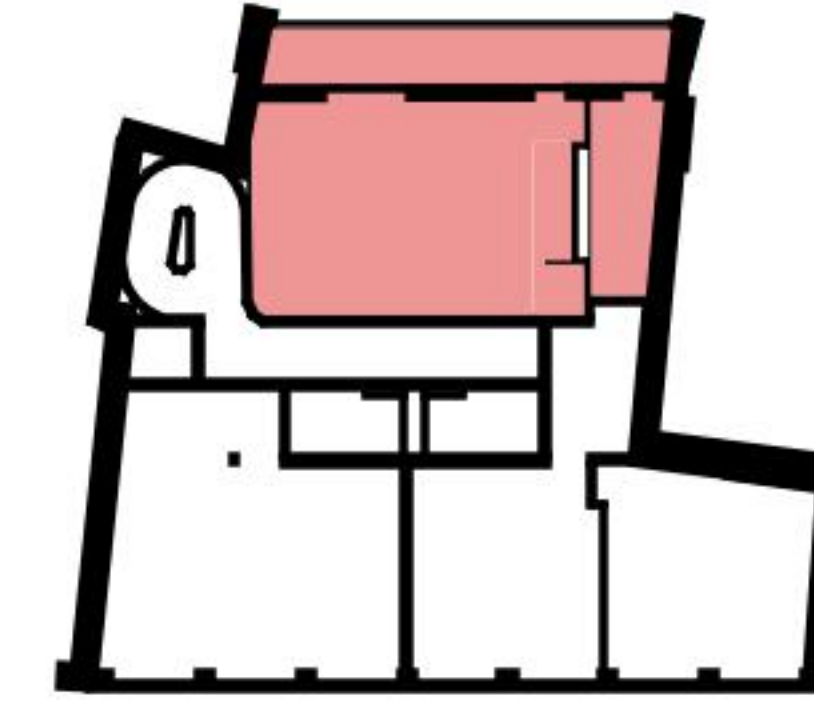

# Grundriss

Adresse Gerbergasse 16 2, Basel  
Zimmer 1.0

Wohnfläche 45 m<sup>2</sup>  
Geschoss 4. Obergeschoss

Angaben ohne Gewähr. Änderungen  
bleiben vorbehalten.