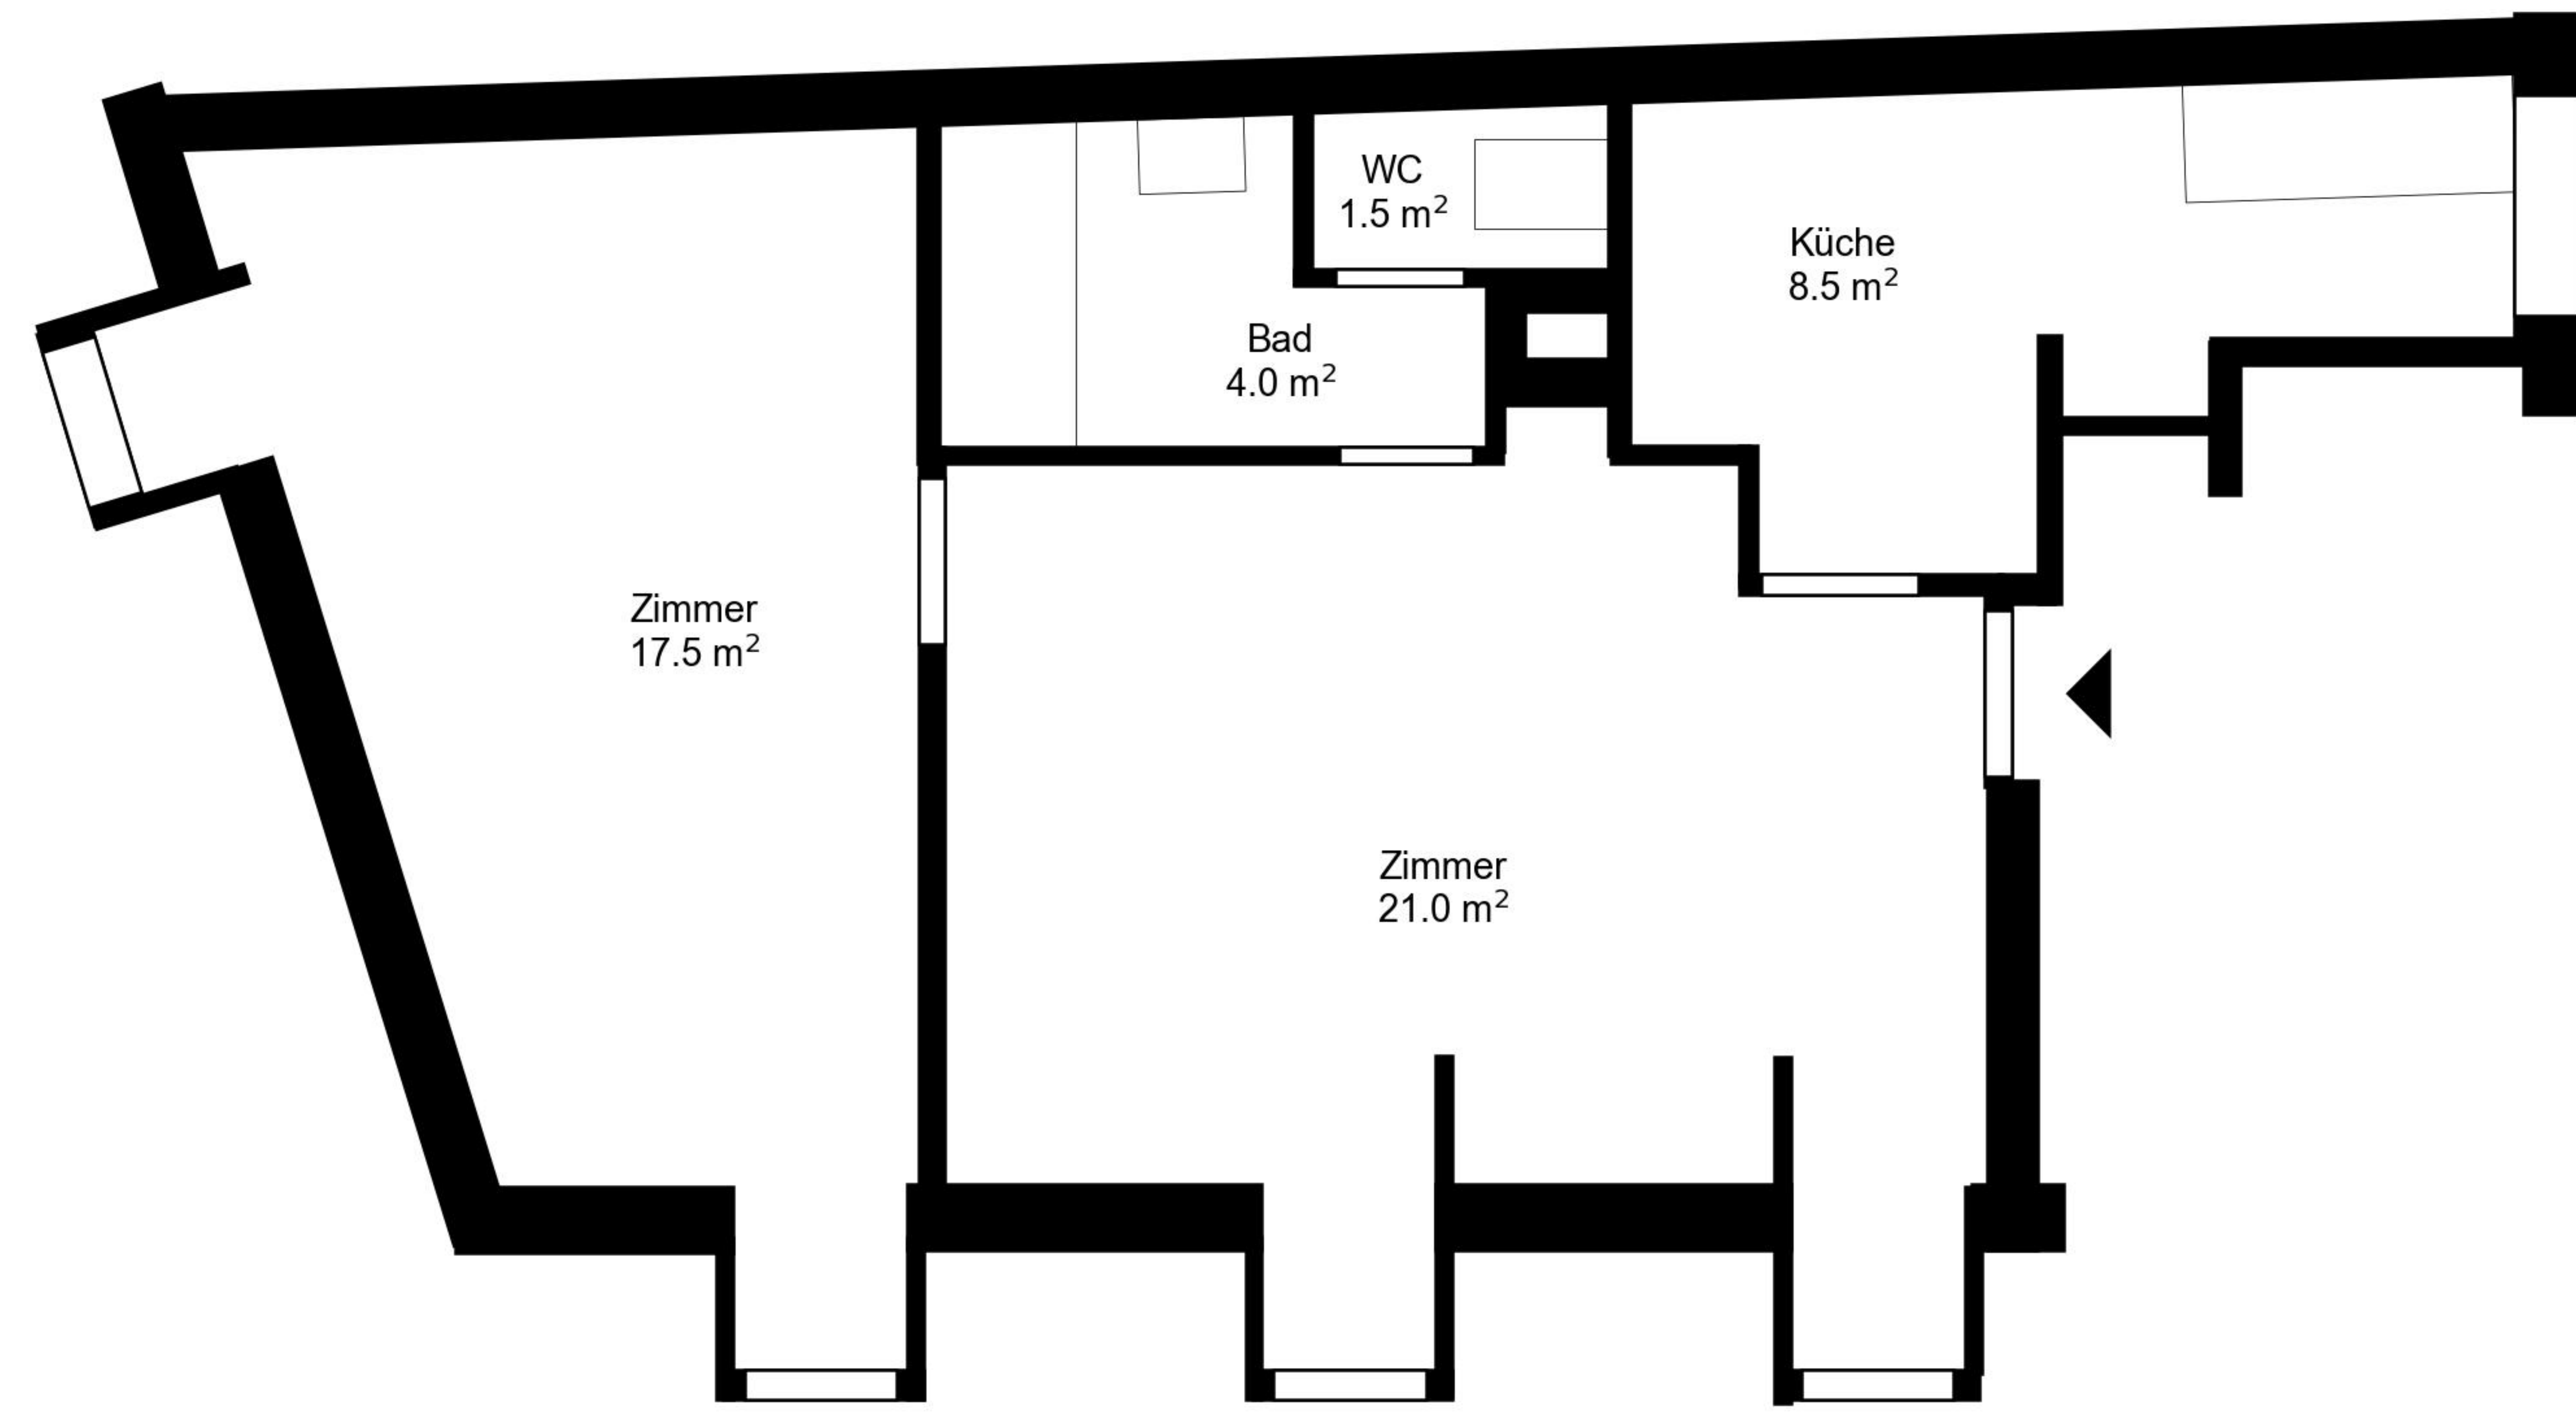

Grundriss

Adresse Steiggasse 4, Winterthur
Zimmer 2

Wohnfläche 52 m²
Geschoss 4. Obergeschoss

Angaben ohne Gewähr. Änderungen bleiben vorbehalten.