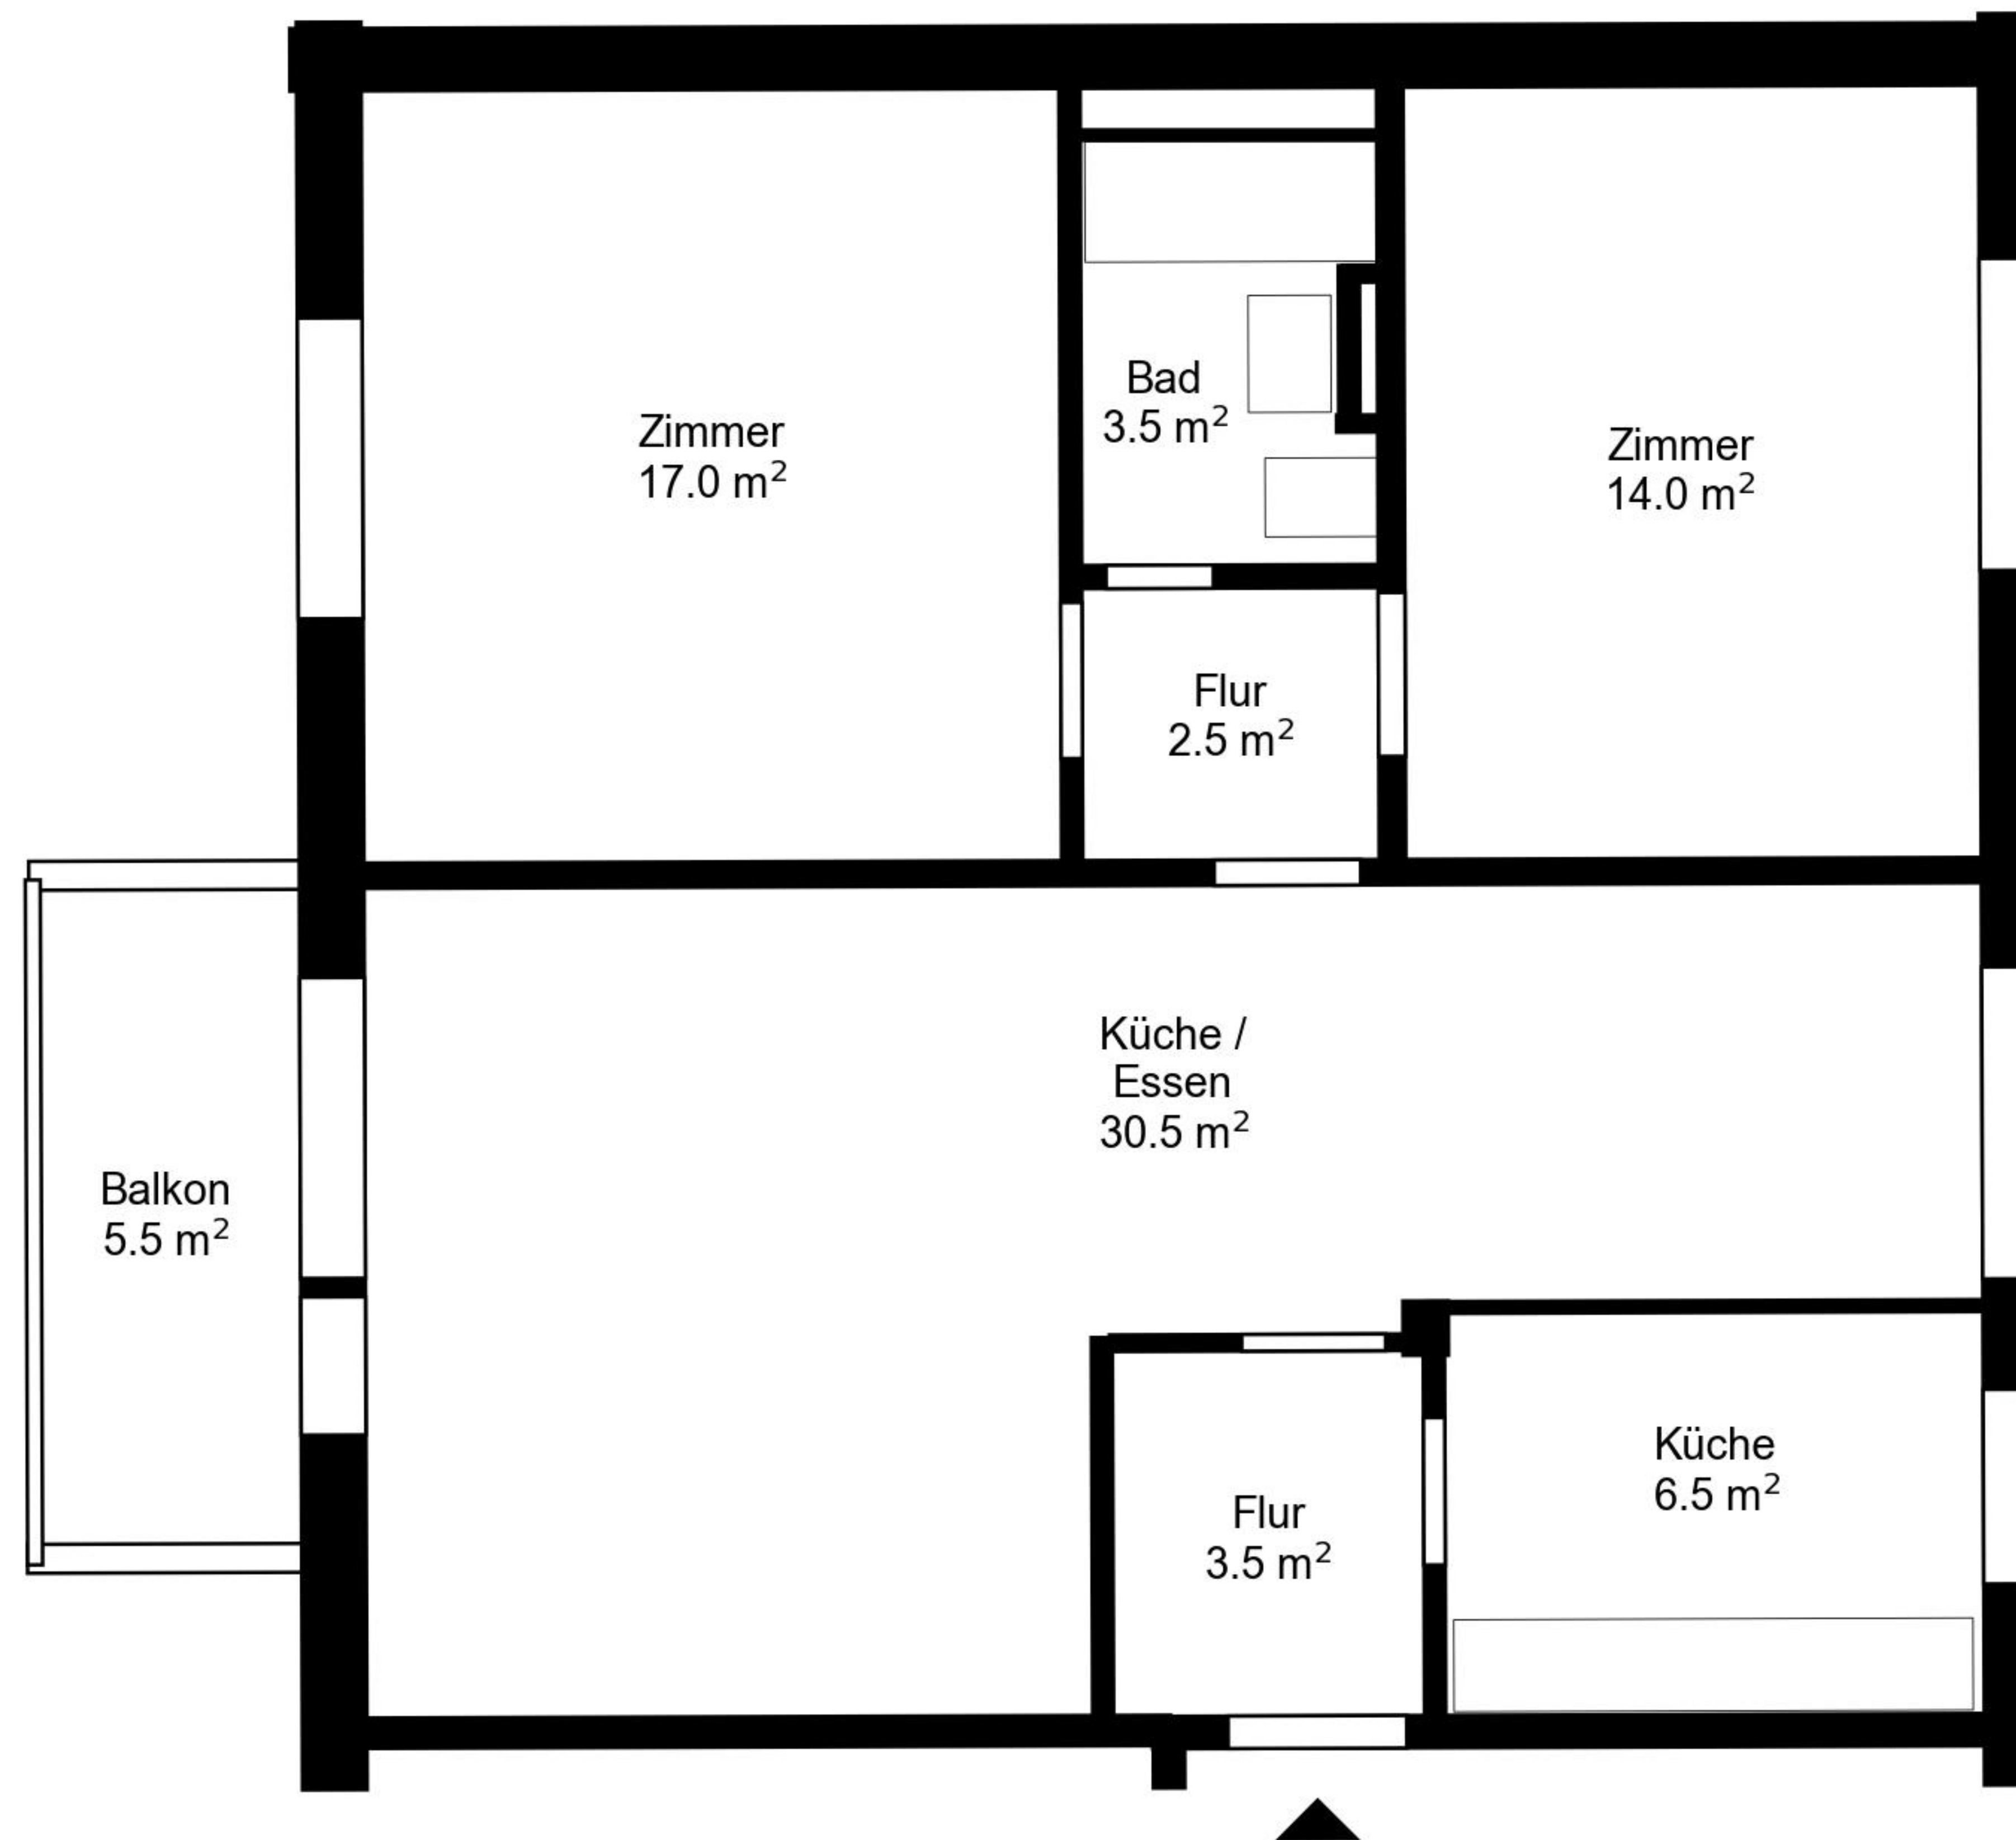

# Grundriss

Adresse Einsiedlerstrasse 41, Horgen  
Zimmer 3.5

Wohnfläche 78 m<sup>2</sup>  
Geschoss 1. Obergeschoss

Angaben ohne Gewähr. Änderungen  
bleiben vorbehalten.

**livit**