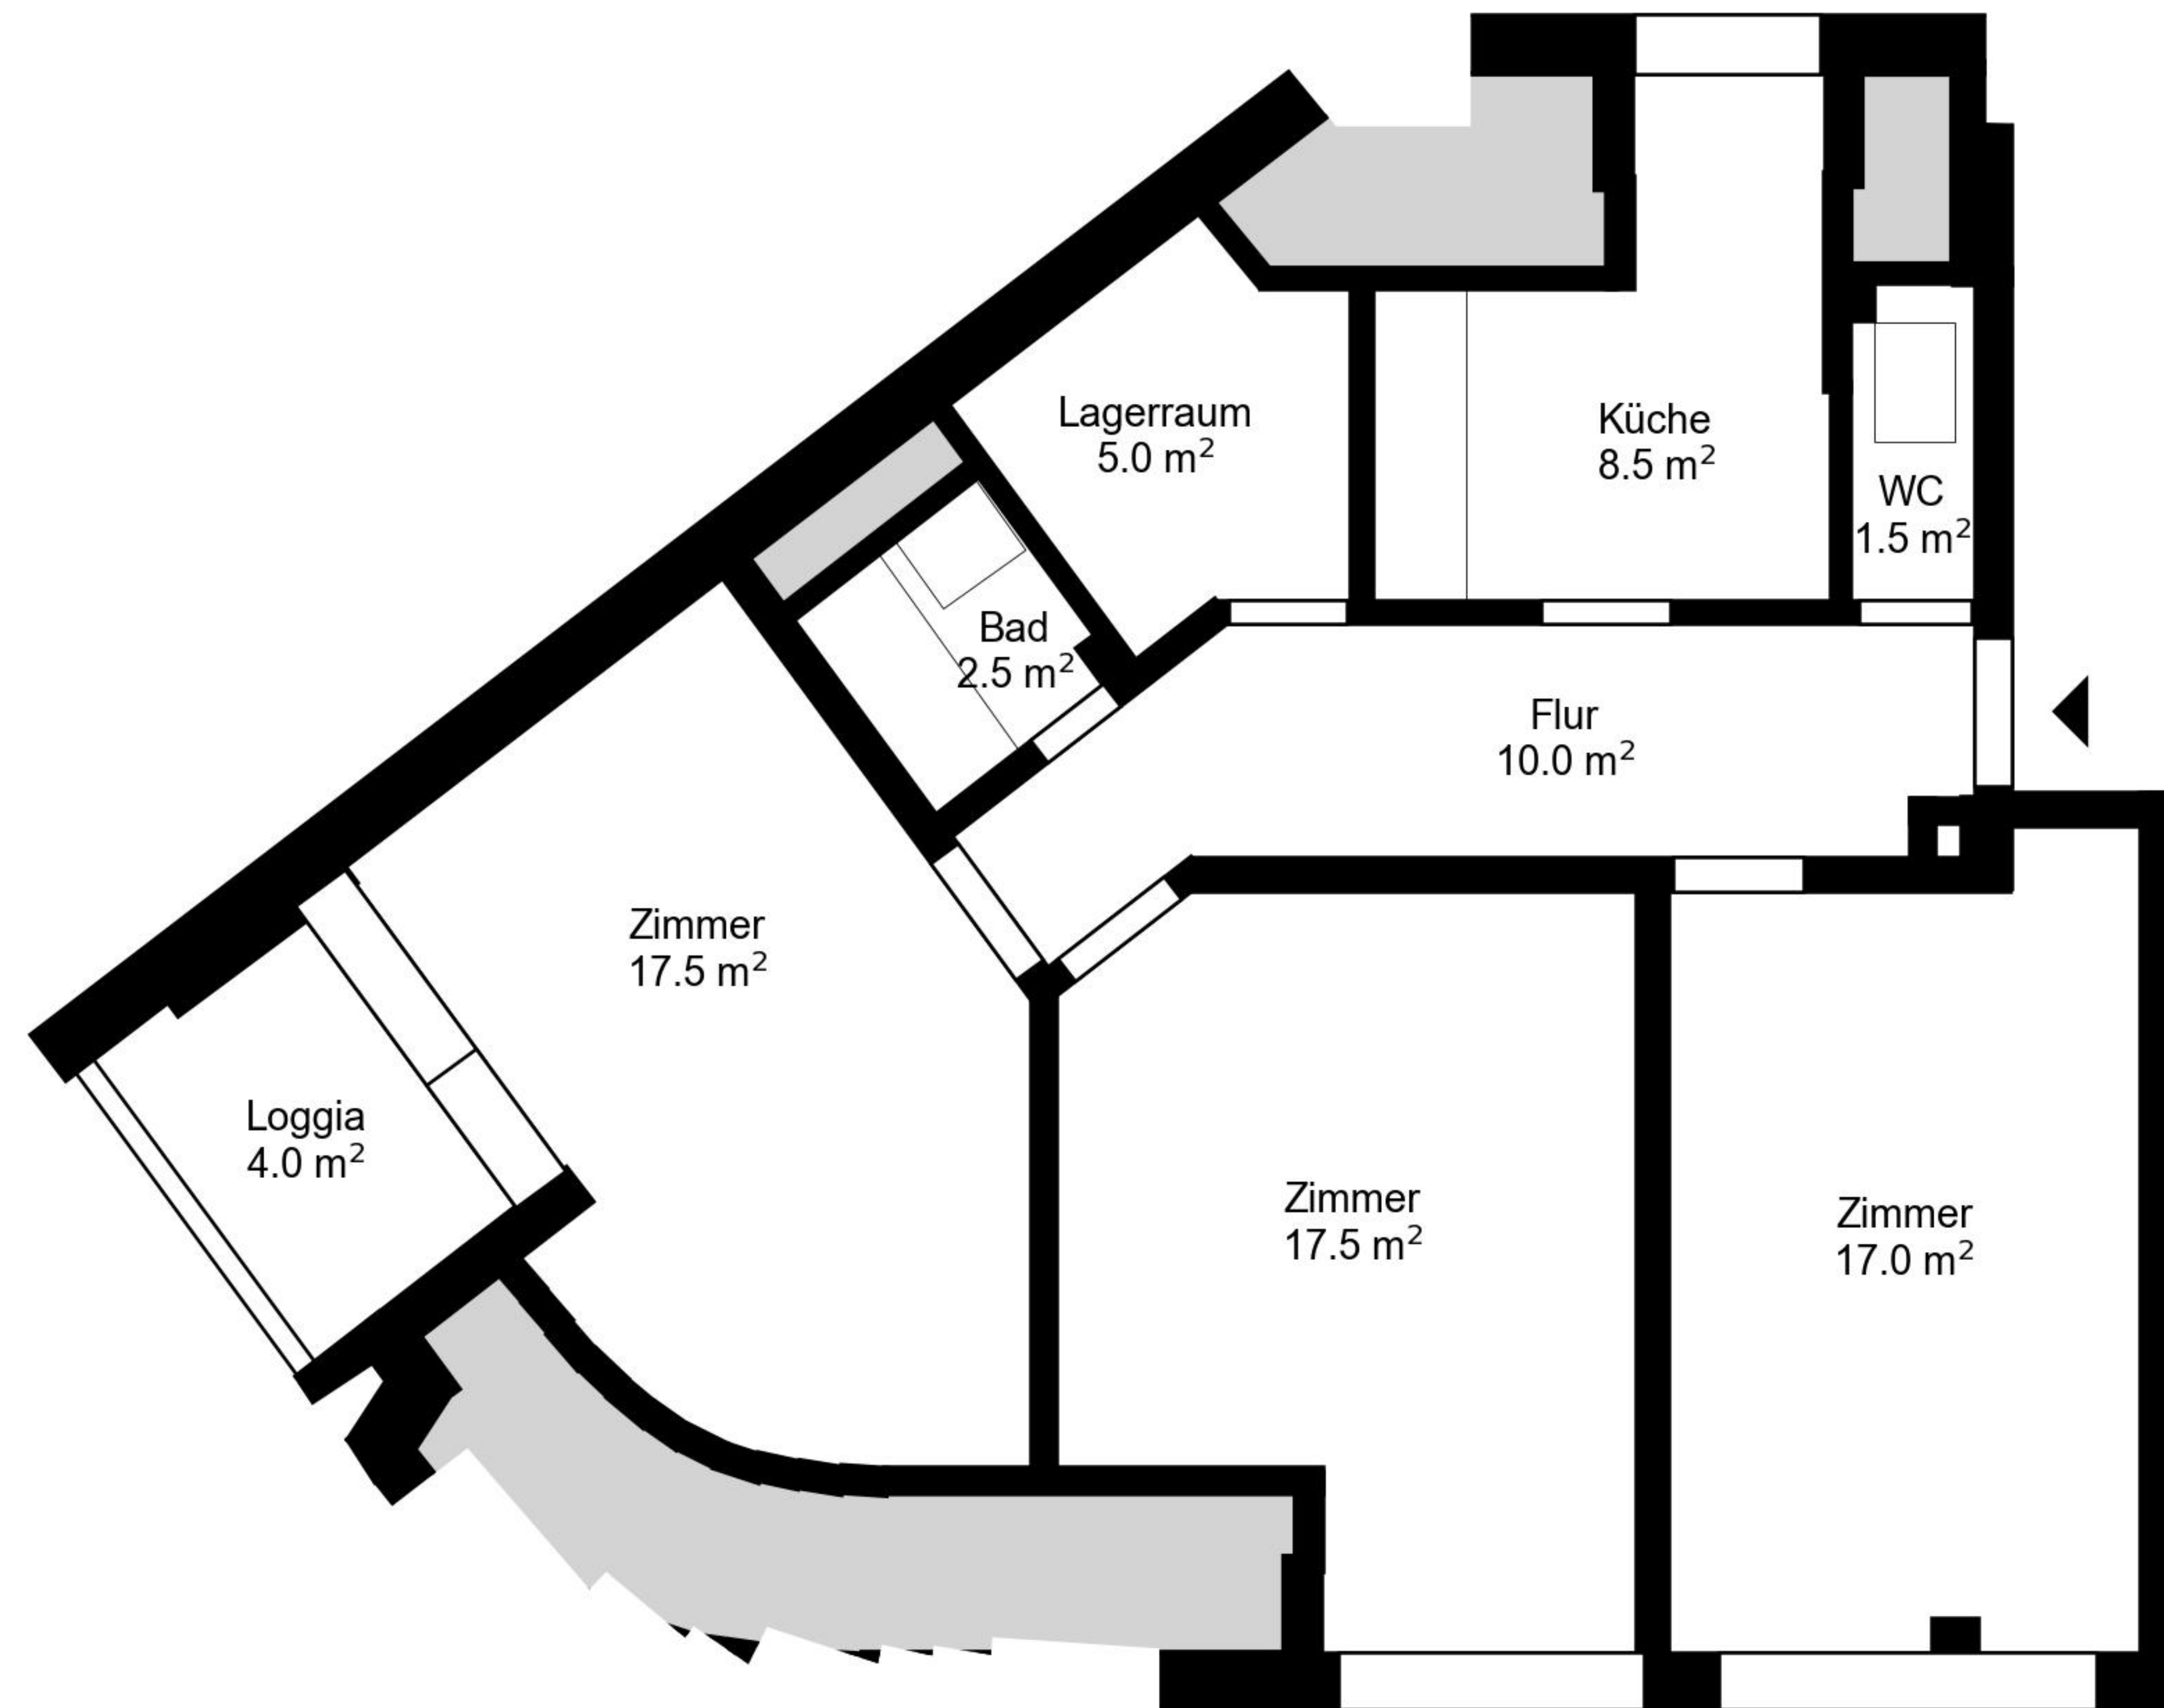

Grundriss

Adresse Schaffhauserstrasse 163 165 167, Zürich
Zimmer 3
Wohnfläche 80 m²
Geschoss 3. Obergeschoss

Angaben ohne Gewähr. Änderungen bleiben vorbehalten.