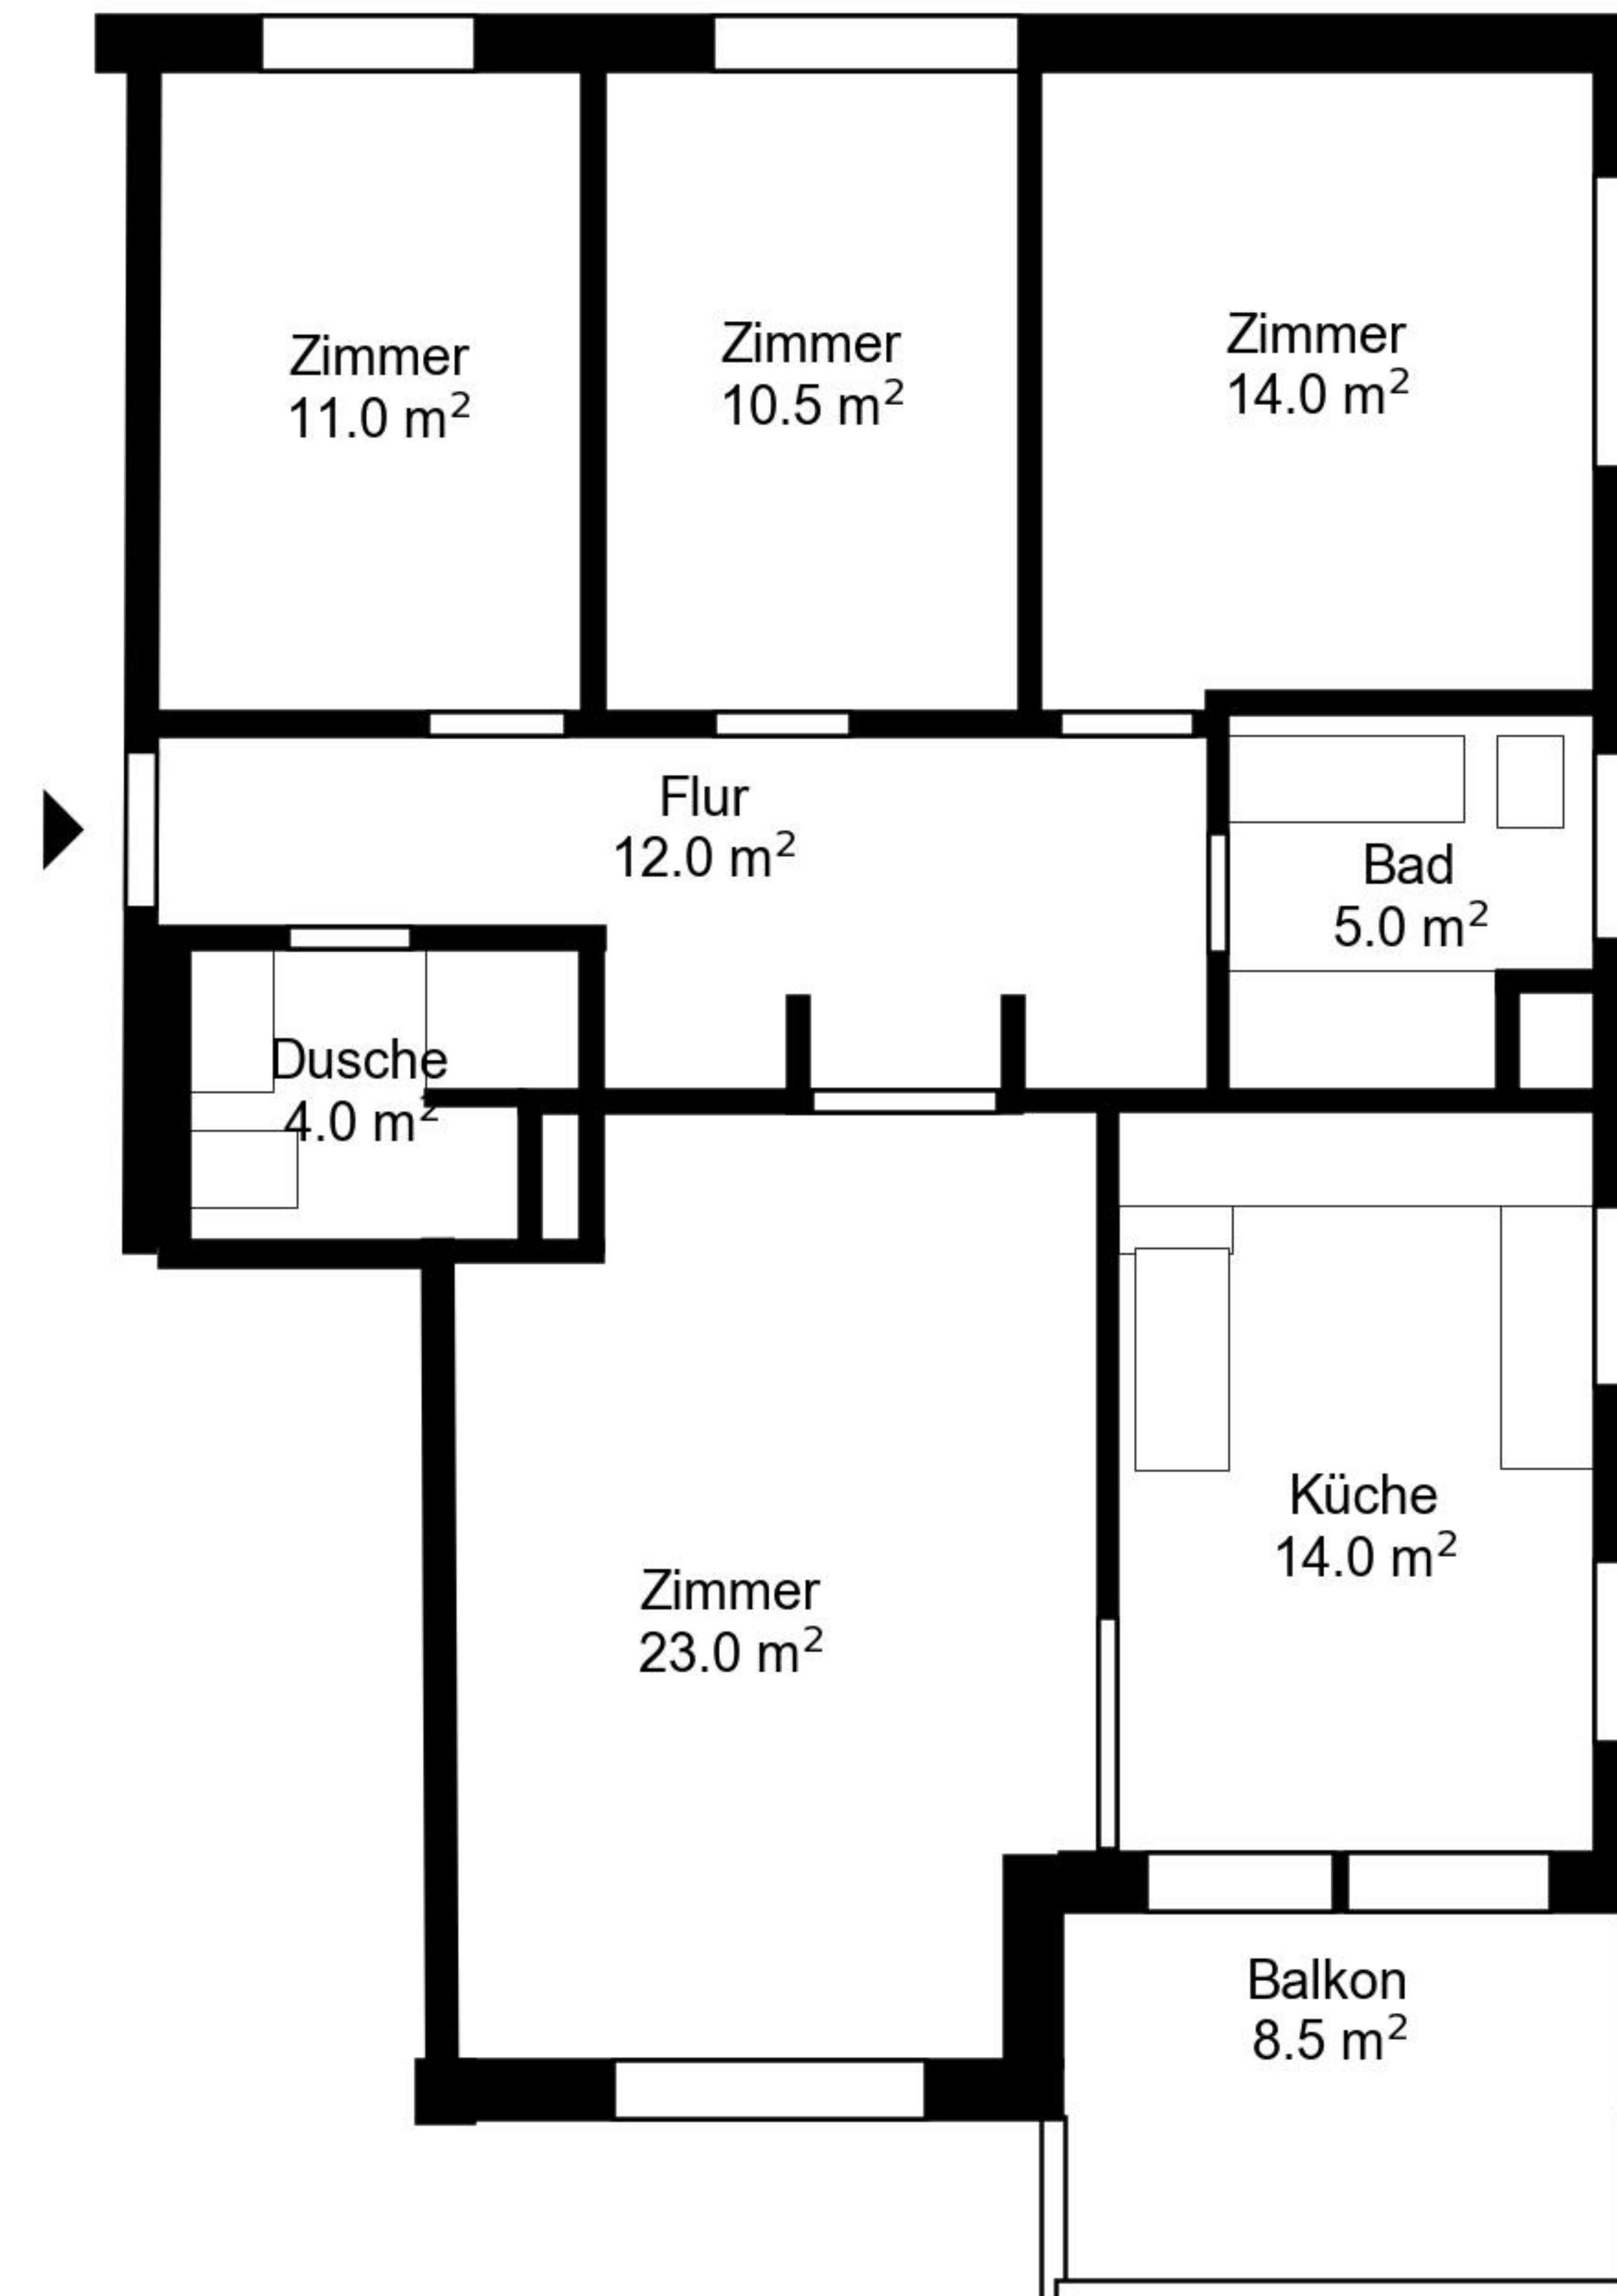

Grundriss

Adresse Im First 16, Ehrendingen
Zimmer 4

Wohnfläche 94 m²
Geschoss 1. Obergeschoss

Angaben ohne Gewähr. Änderungen
bleiben vorbehalten.

livit