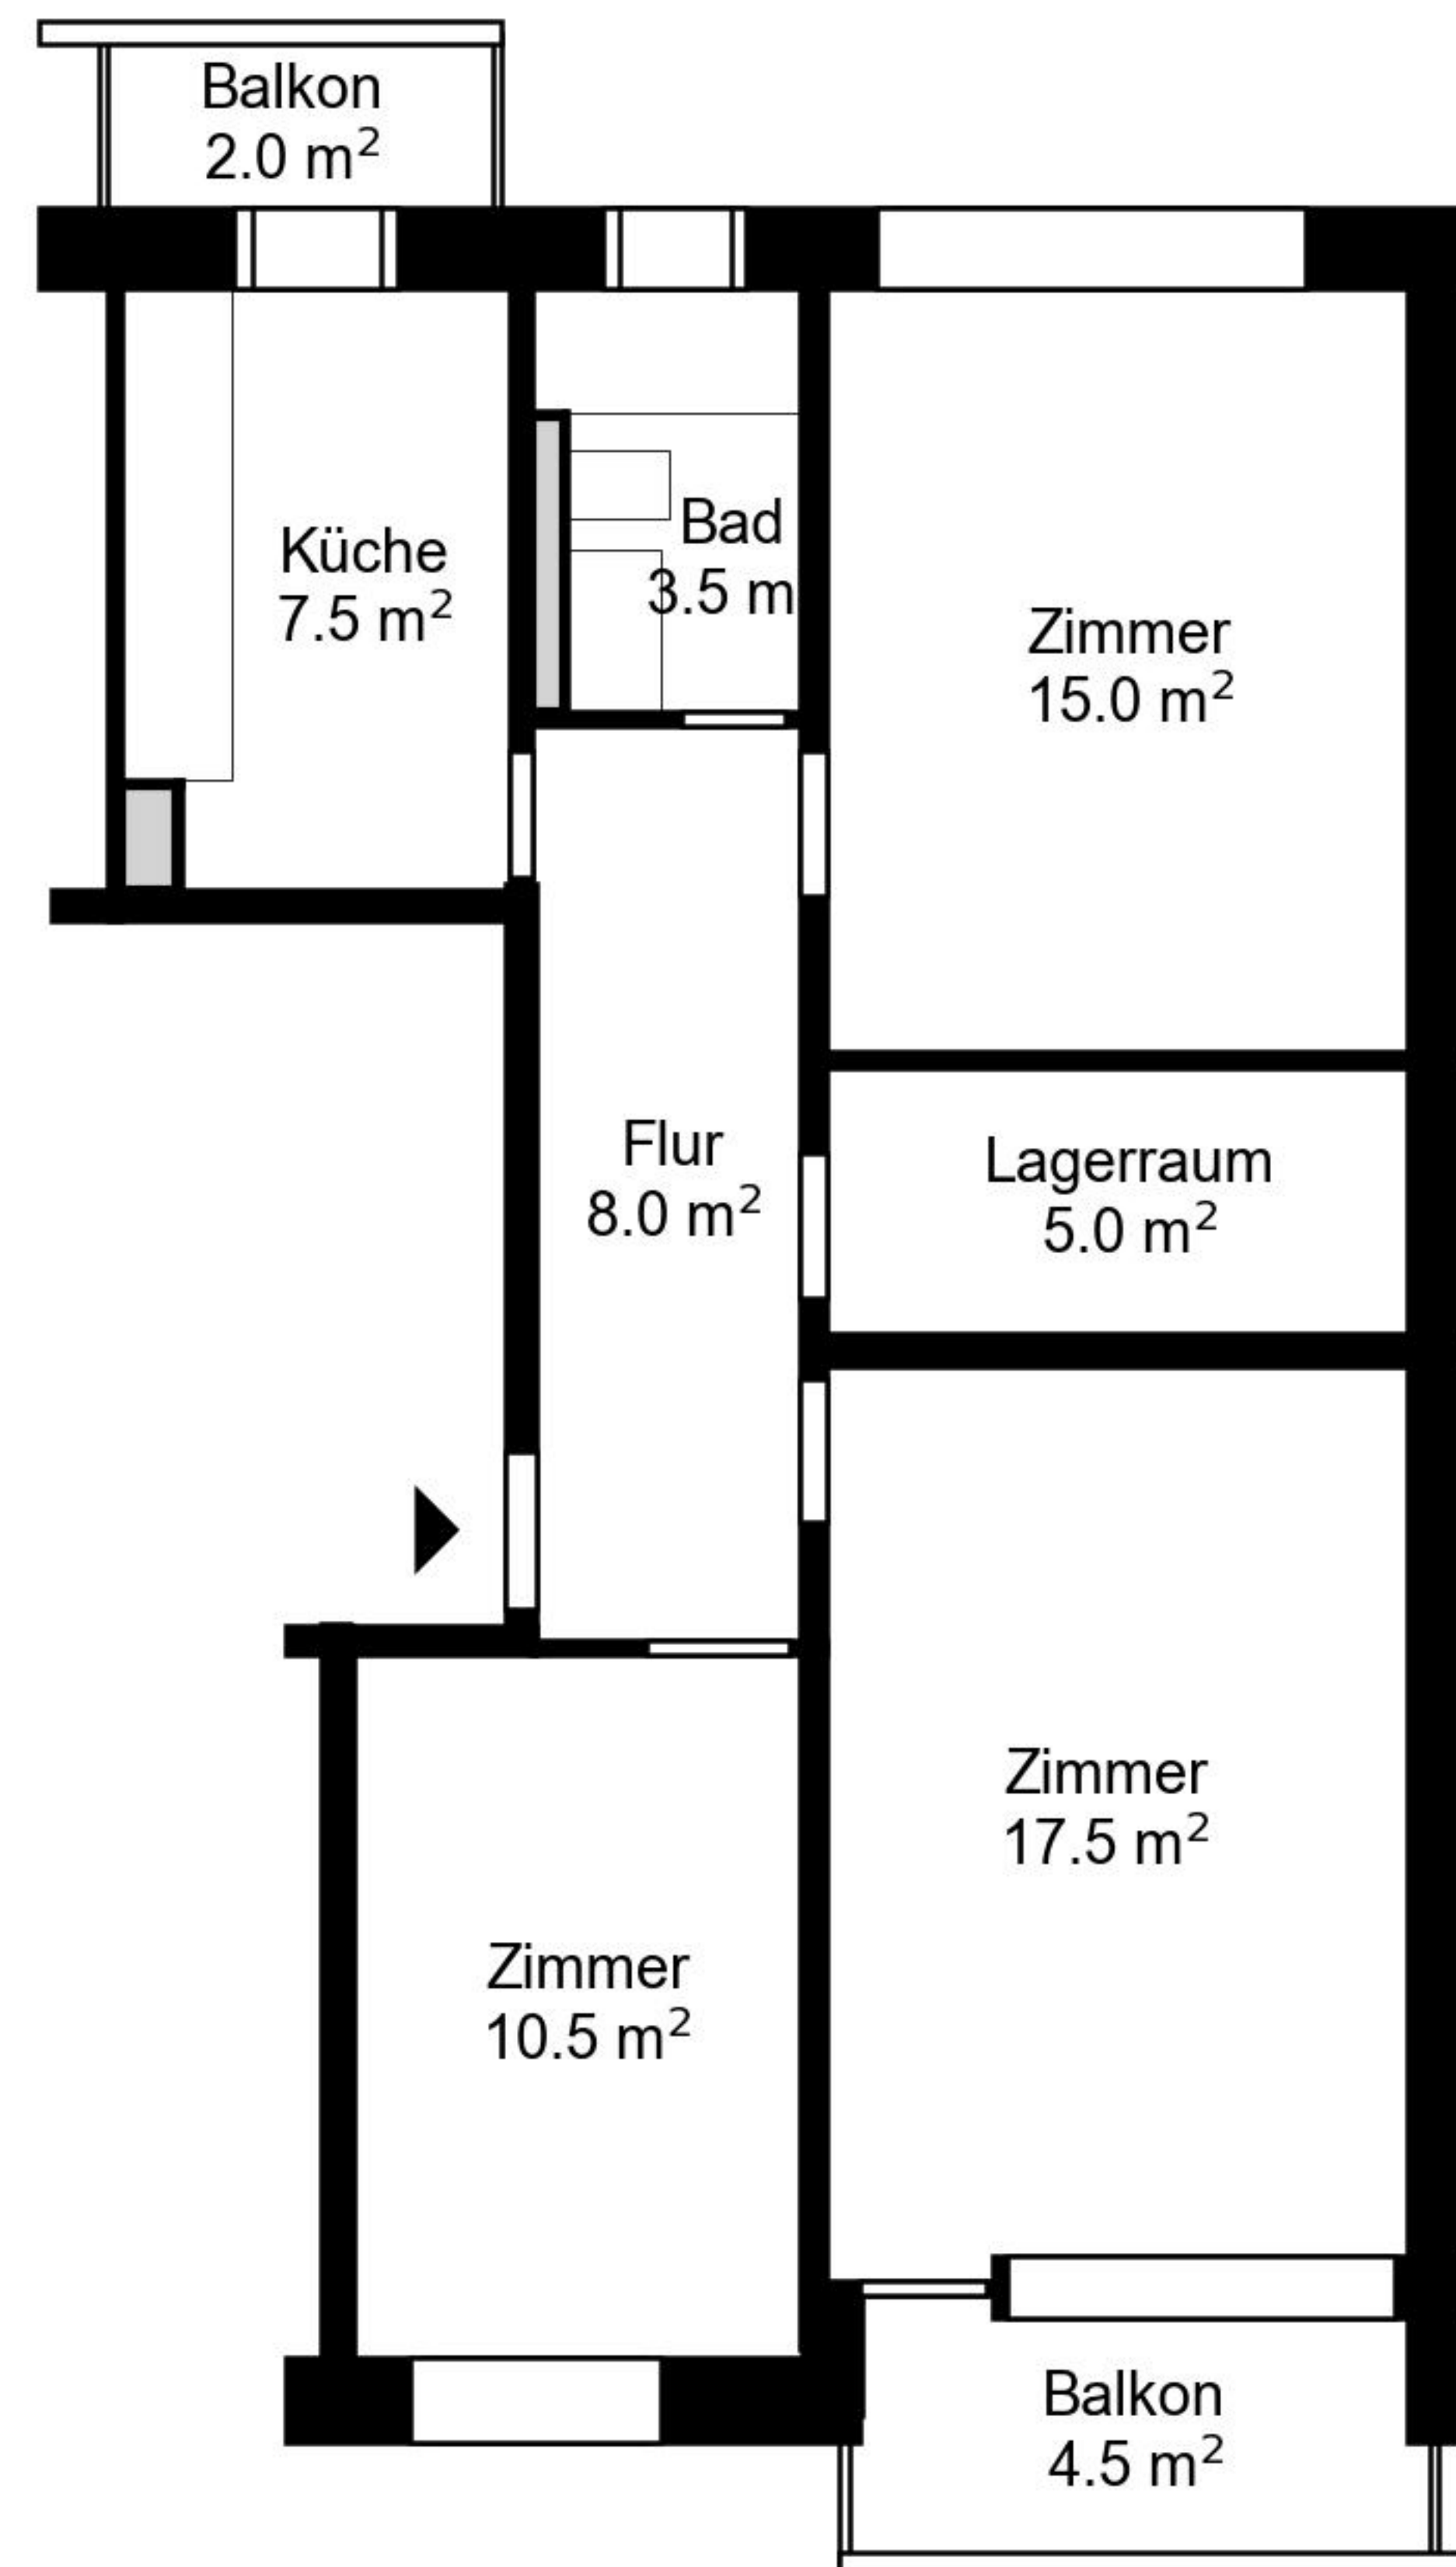

Grundriss

Adresse Werkhofstrasse 6, 6a / Building 5.2, 5.6, Bibelmuseum
Zimmer 3
Wohnfläche 67 m²
Geschoss Erdgeschoss

Angaben ohne Gewähr. Änderungen bleiben vorbehalten.