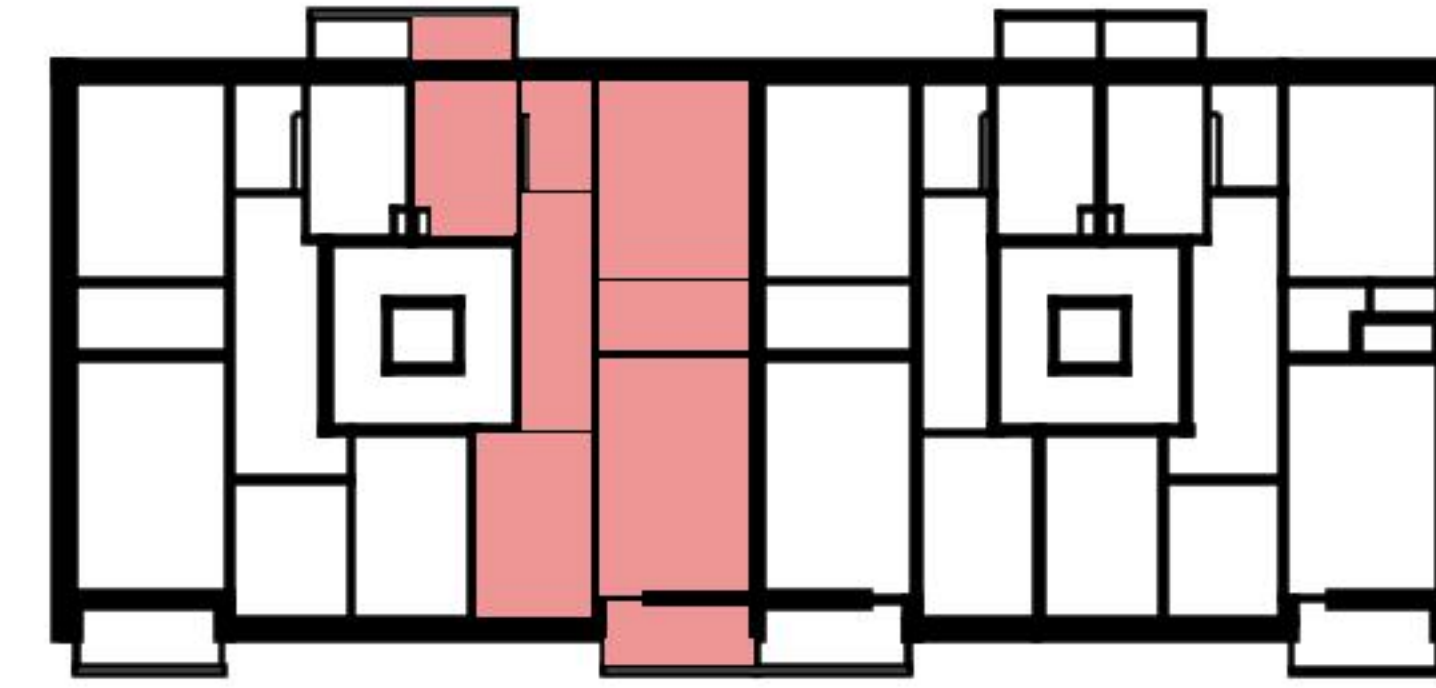

Grundriss

Adresse Werkhofstrasse 6, 6a / Building 5.2, 5.6, Bibelmuseum
Zimmer 3
Wohnfläche 67 m²
Geschoss Erdgeschoss

Angaben ohne Gewähr. Änderungen bleiben vorbehalten.