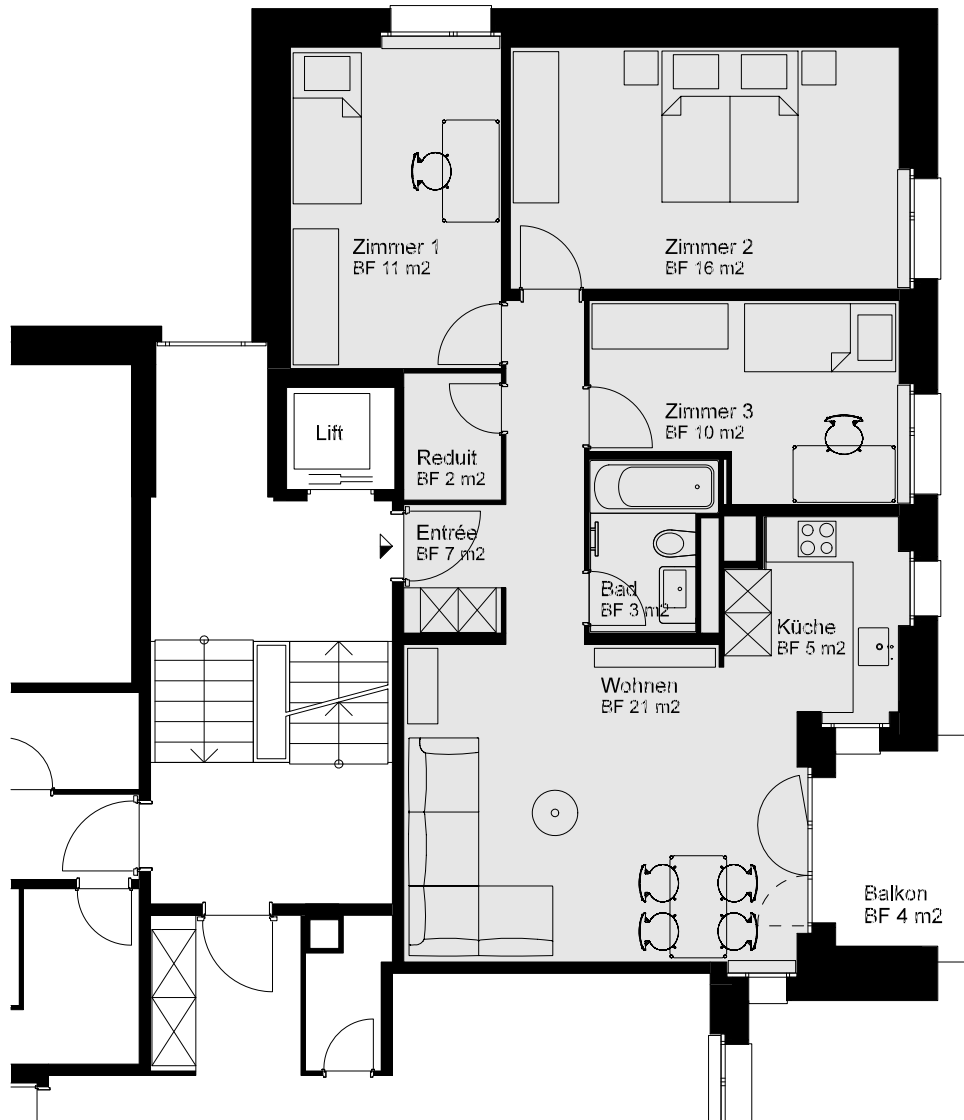

1231

4 Zimmerwohnung  
3.Obergeschoss links

Erlenweg 12  
5036 Oberentfelden

HNF = 75 m<sup>2</sup>

Mst. 1:100