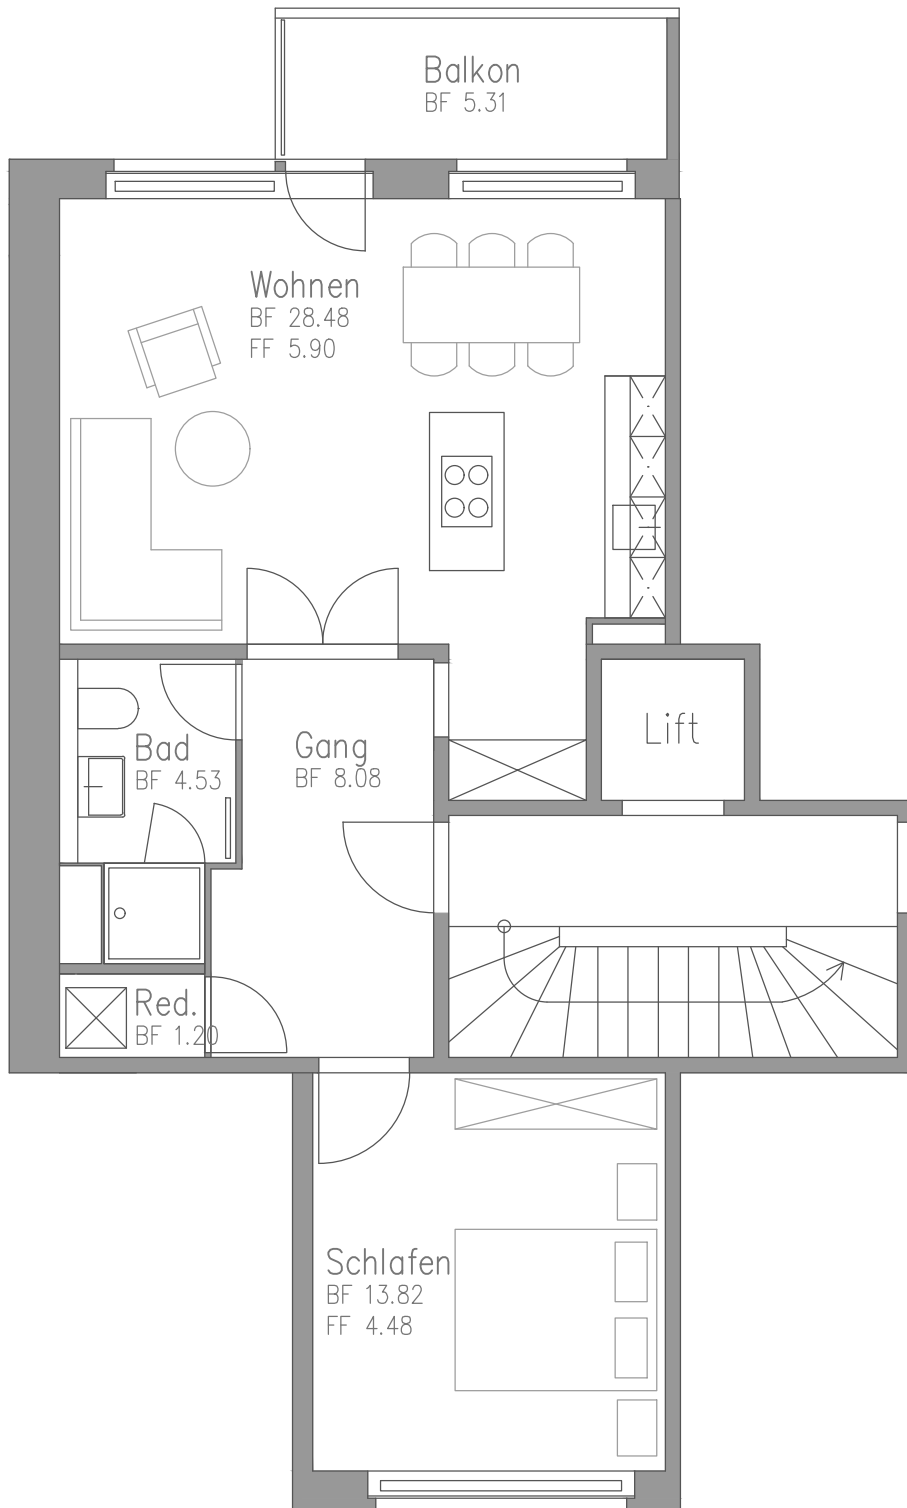

Gartenseite

Strassenseite

0 1 2 3 4 5 m

### 2 1/2-Zimmer Wohnung

Äussere Baselstrasse 59, 1.OG, links

Wohnfläche Total = 56m<sup>2</sup>

Balkon = 5.3m<sup>2</sup>