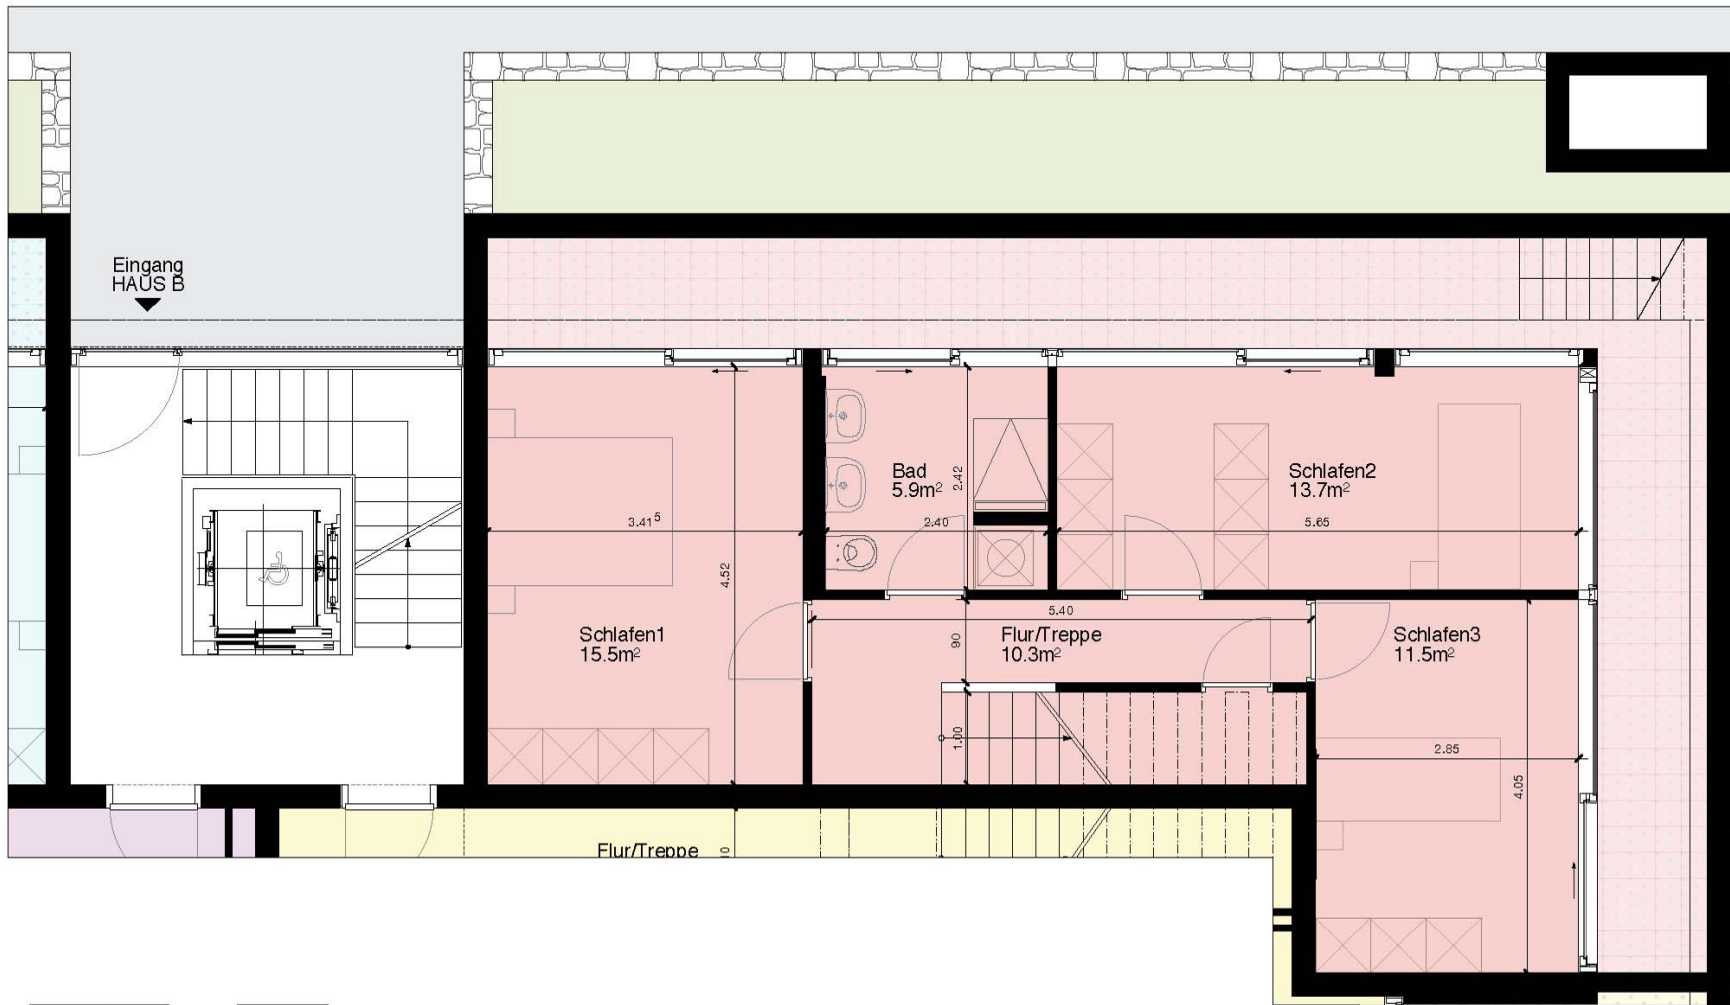

B4

4^{1/2} Zimmer
Maisonette-Wohnung

SOCKELGESCHOSS 56.9m²

GERINGFÜGIGE ÄNDERUNGEN VORBEHALTEN