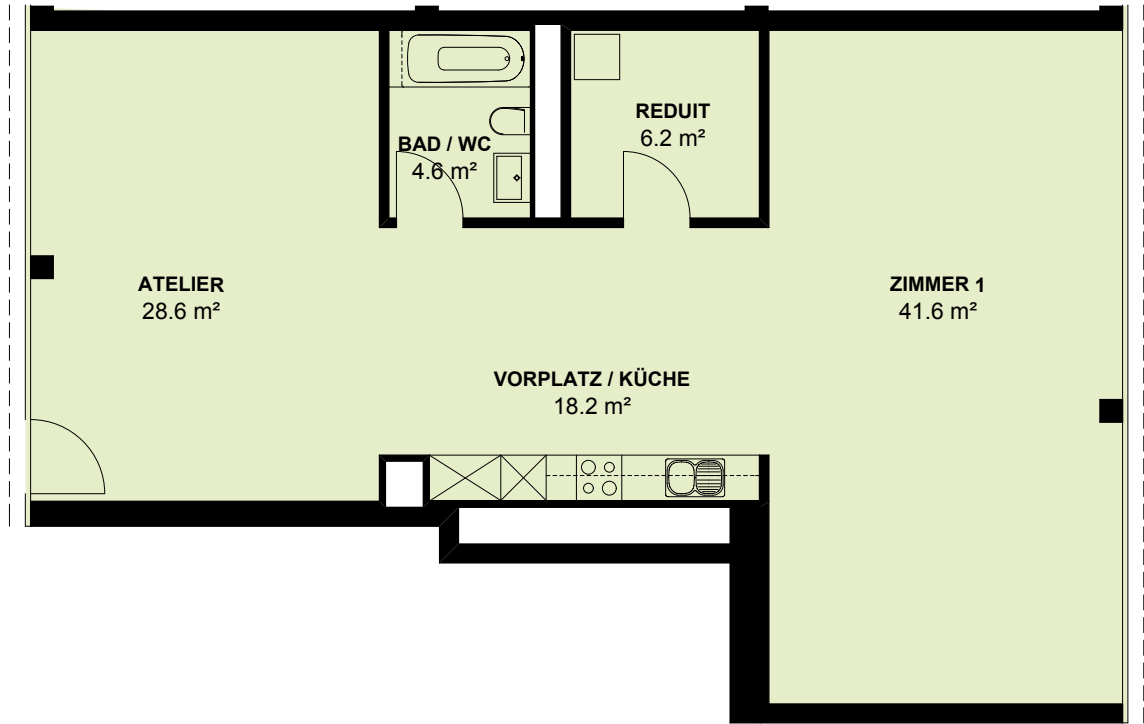

6. OG

5. OG

4. OG

3. OG

2. OG

1. OG

EG

Masstab 1:100

## Atelierwohnungen, Typ Serpens

Nettowoohnfläche ca. 99,2 m<sup>2</sup>  
Loggia ca. - m<sup>2</sup>

Erdgeschoss	Nettomiete	NK	Bruttomiete
T1-AW01		vermietet	
T2-AW05		vermietet	
T5-AW10		vermietet	
T7-AW14		vermietet	
T11-AW24		vermietet	