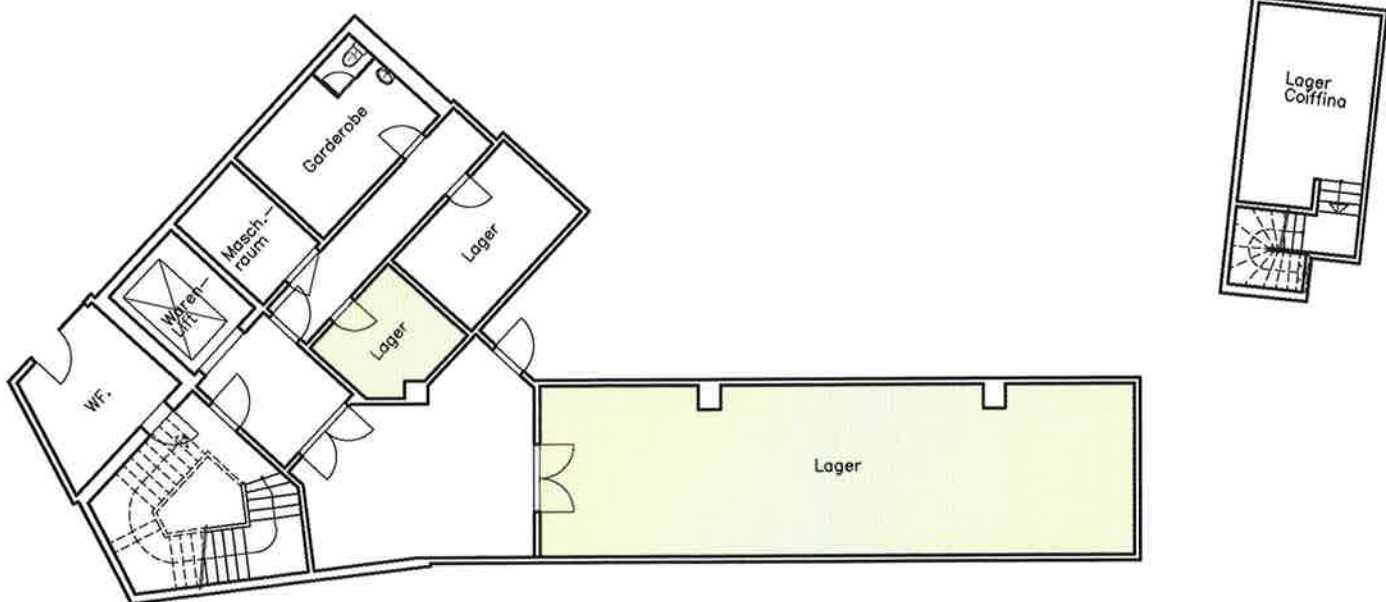

Handwritten signature and name:
 J. J. J. J. J.
 J. J. J. J. J.

- Fust
558 m²
- Fust Büro
16 m²

Jelmoli

Bülach

Erdgeschoss

Mst. 1:200

25.08.00. F.L.

J. K. M. M. M.

Fust Lager
 79 m²

[Handwritten signature]

[Handwritten signature]

Jelmoli

Bülach

1. Untergeschoss

Mst. 1:200

25.08.00. F.L.