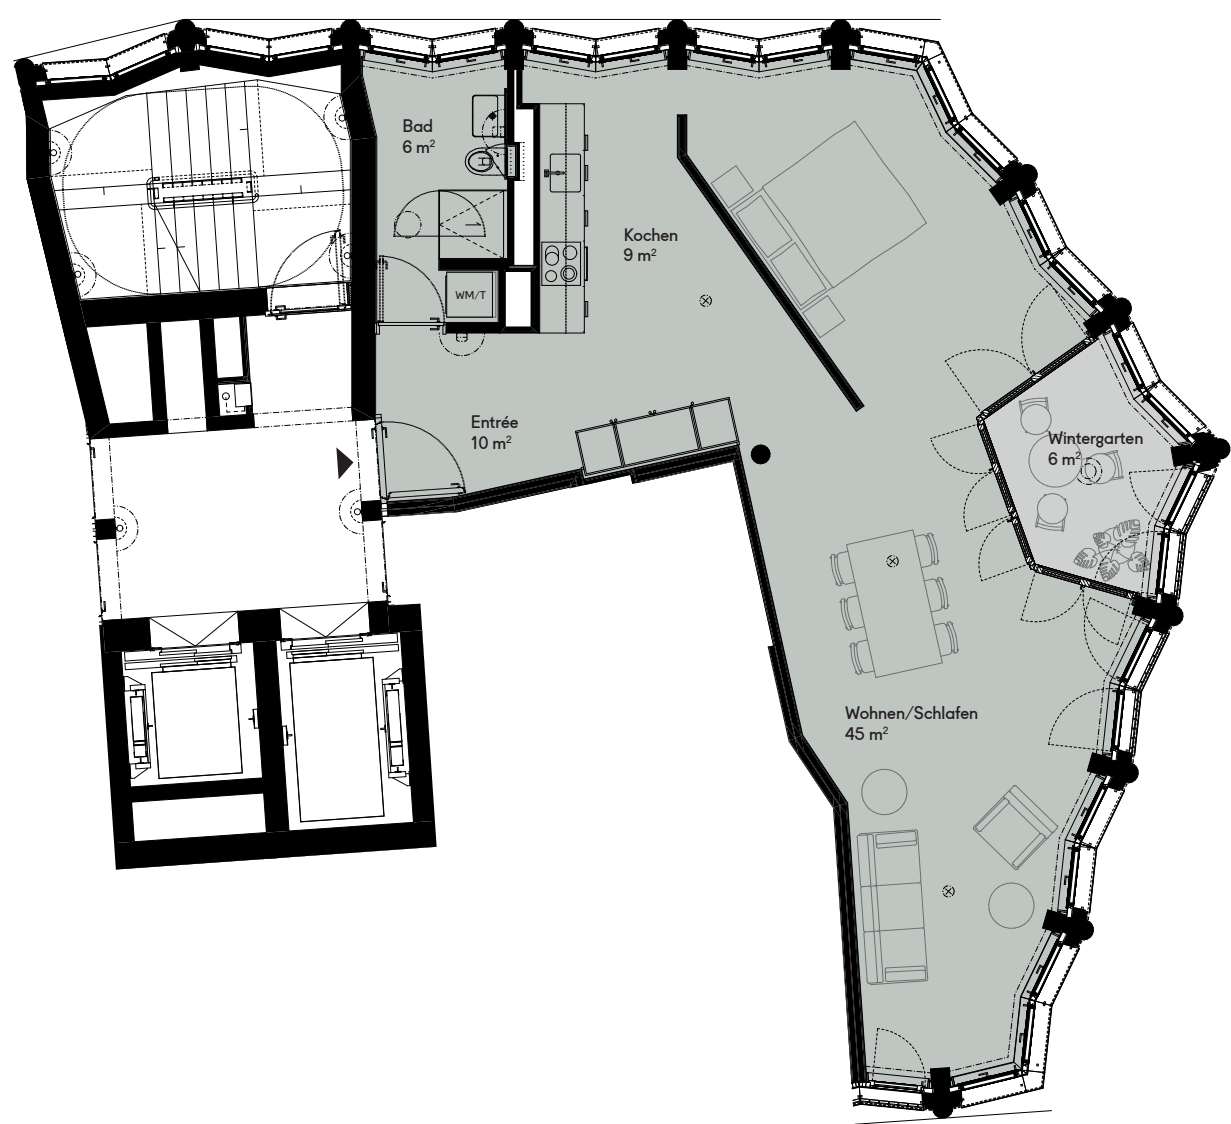

Birmensdorferstrasse 485  
8055 Zürich

**1.0-ZIMMER-WOHNUNG**

Wohnungs-Nr.  
Stockwerk  
Wohnfläche  
Aussenfläche

BIR485\_8004  
8. Obergeschoss  
ca. 71.0 m<sup>2</sup>  
ca. 6.0 m<sup>2</sup>

SP  
HI  
NX