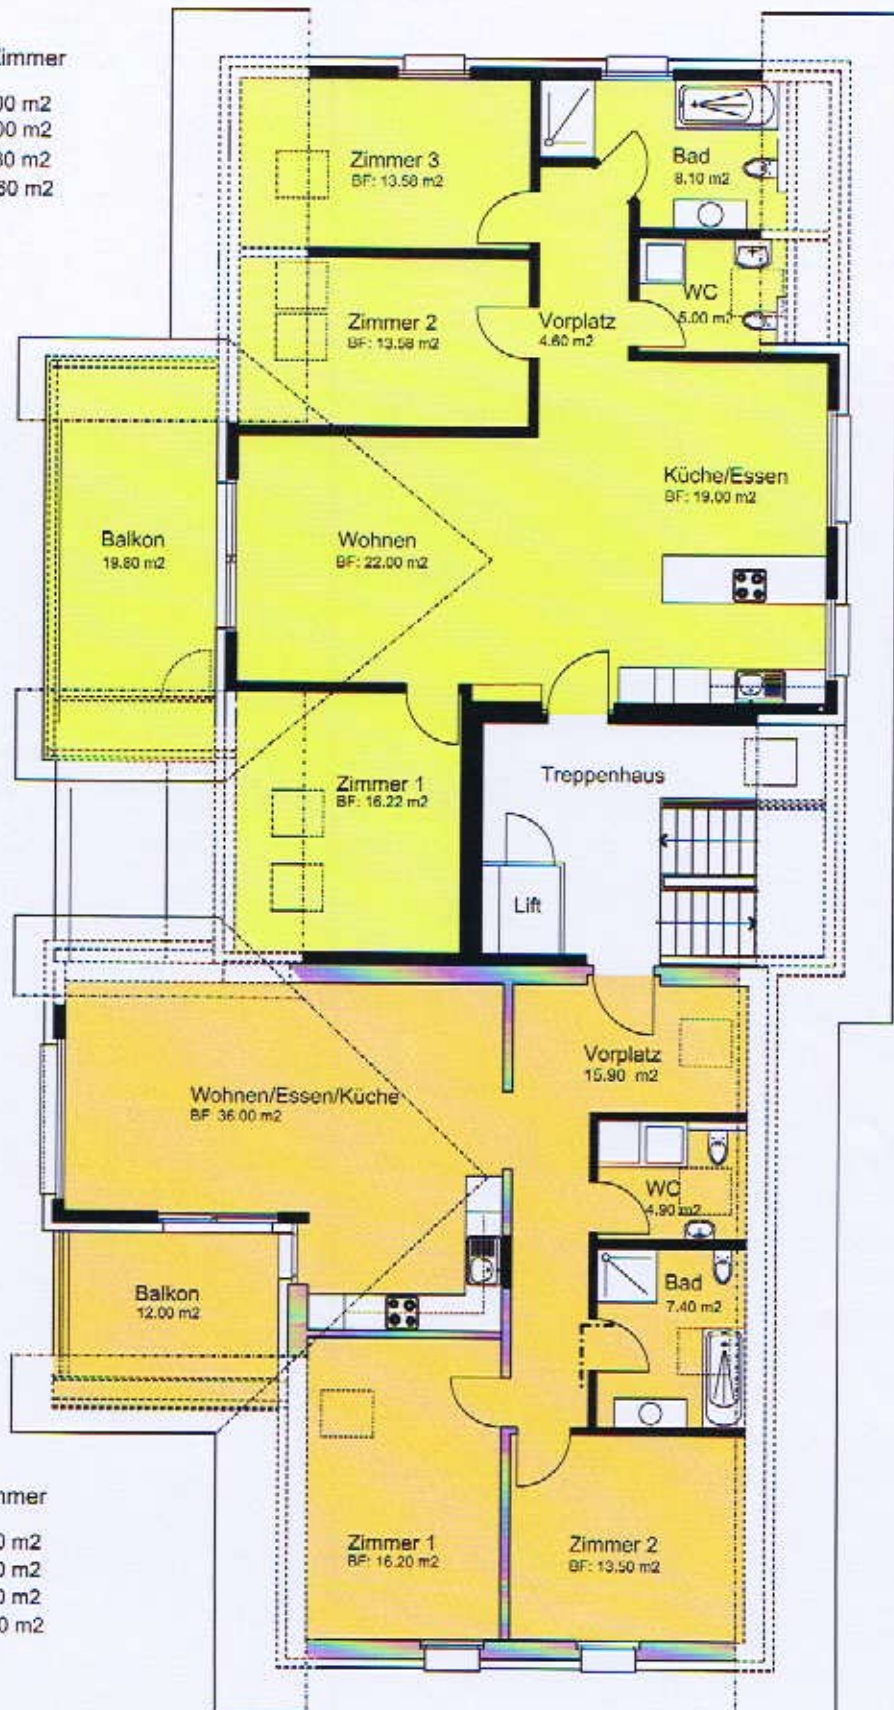

Dachgeschoss

Wohnung Nordwest DG 4 1/2 Zimmer

Bruttogeschossfläche	130.00 m ²
Nettowohnfläche	102.00 m ²
Balkon	19.80 m ²
Abstellraum	7.60 m ²

Wohnung Südwest DG 3 1/2 Zimmer

Bruttogeschossfläche	117.00 m ²
Nettowohnfläche	94.00 m ²
Balkon	12.00 m ²
Abstellraum	7.60 m ²

4 1/2 Zimmerwohnung Nordwest

3 1/2 Zimmerwohnung Südwest