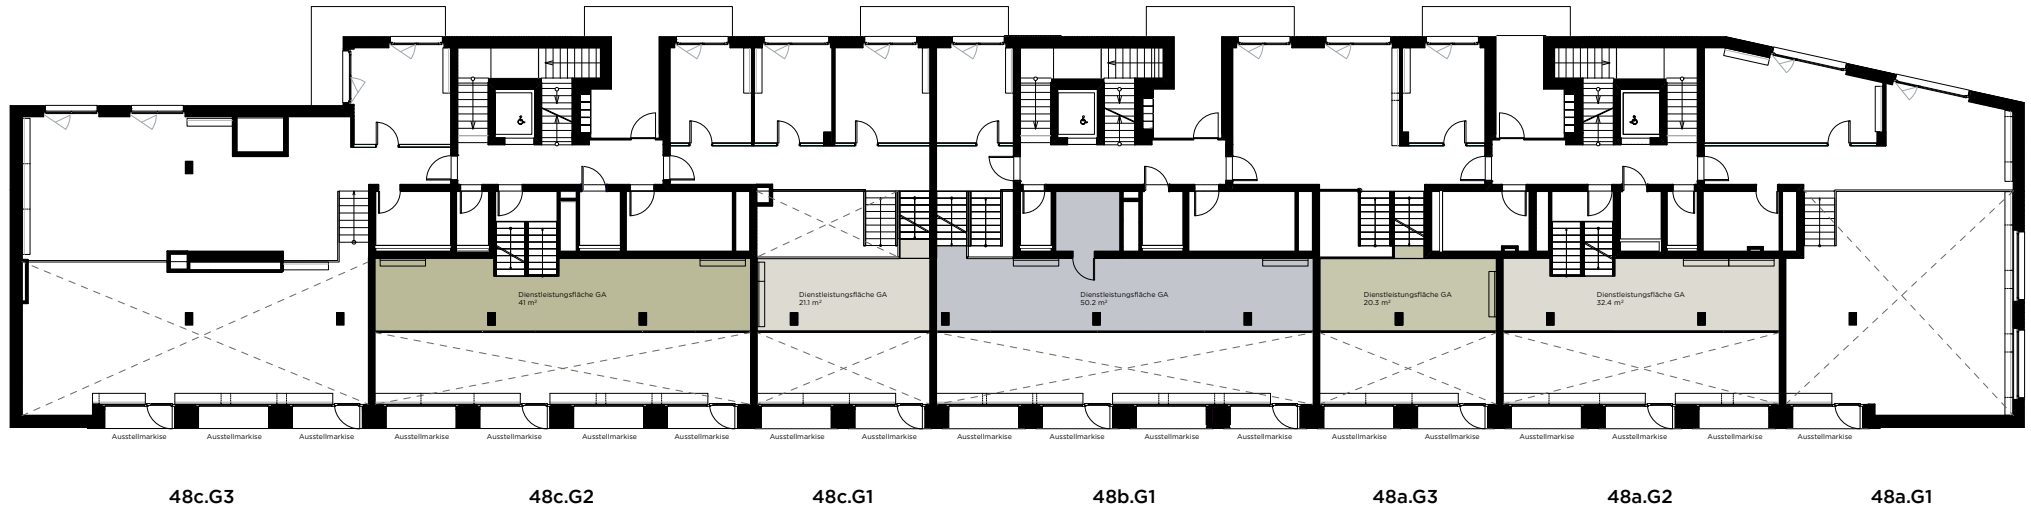

48c.G2
BNF 139 m²
AP 13

48c.G2

Erdgeschoss + Galerie

Möblierungsvorschlag Büro

Miet- und Eigentumswohnungen Aebiguet
Lyssachstrasse 48 a, b, c, 3400 Burgdorf

BNF 139 m²
48c.G2

Masstab 1:150

Erdgeschoss + Galerie

Möblierungsvorschlag Ladenlokal

Miet- und Eigentumswohnungen Aebiguet
Lyssachstrasse 48 a, b, c, 3400 Burgdorf

BNF 139 m²
48c.G2

Masstab 1:150

Erdgeschoss

Miet- und Eigentumswohnungen Aebiguet
Lyssachstrasse 48 a, b, c, 3400 Burgdorf

Masstab 1:300

Erdgeschoss Galerie

Miet- und Eigentumswohnungen Aebiguet
Lyssachstrasse 48 a, b, c, 3400 Burgdorf

Masstab 1:300