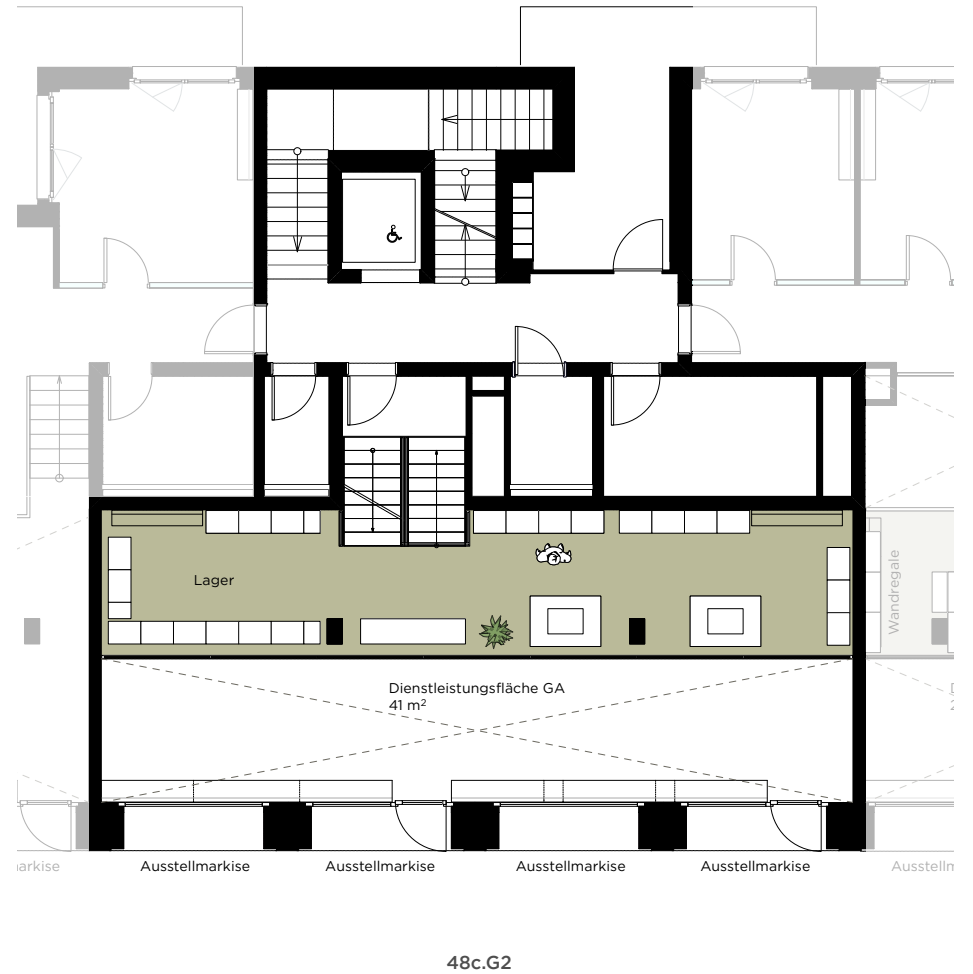

48c.G2
BNF 139 m²
AP 13

48c.G2

Erdgeschoss + Galerie

Möblierungsvorschlag Büro

Miet- und Eigentumswohnungen Aebiguet
Lyssachstrasse 48 a, b, c, 3400 Burgdorf

BNF 139 m²
48c.G2

Masstab 1:150

Erdgeschoss + Galerie

Möblierungsvorschlag Ladenlokal

Miet- und Eigentumswohnungen Aebiguet
Lyssachstrasse 48 a, b, c, 3400 Burgdorf

BNF 139 m²
48c.G2

Masstab 1:150

Erdgeschoss

Miet- und Eigentumswohnungen Aebiguet
Lyssachstrasse 48 a, b, c, 3400 Burgdorf

Masstab 1:300

Erdgeschoss Galerie

Miet- und Eigentumswohnungen Aebiguet
Lyssachstrasse 48 a, b, c, 3400 Burgdorf

Masstab 1:300