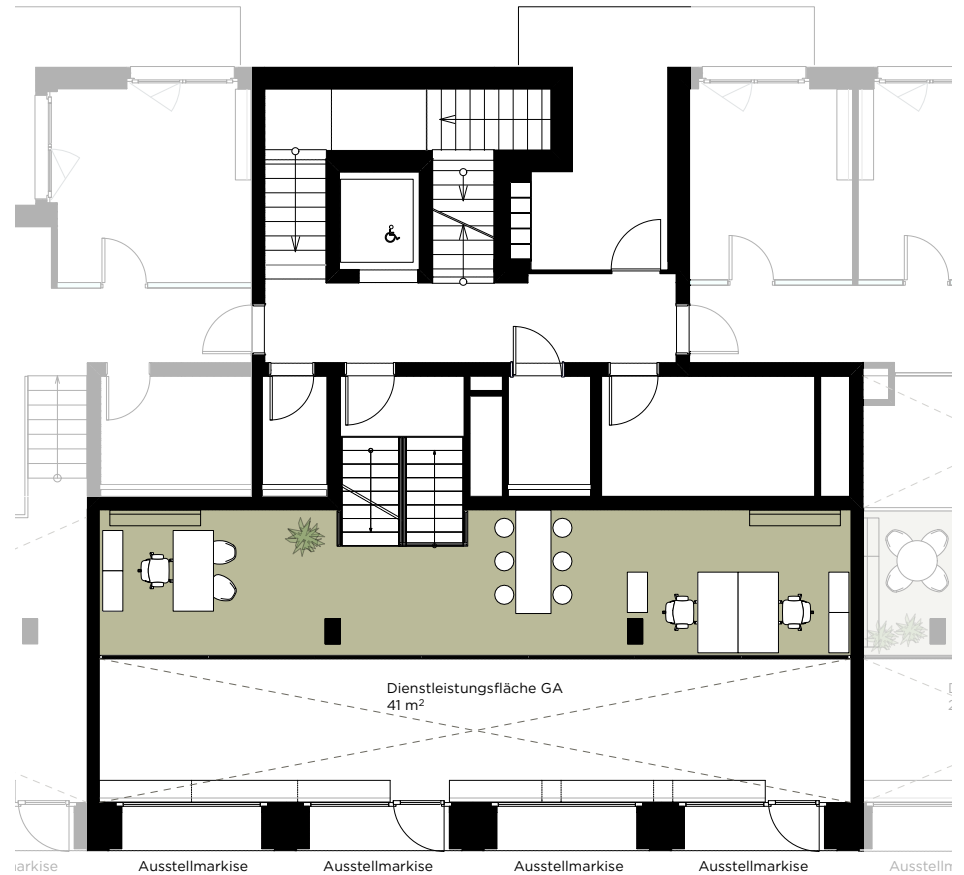

48c.G2
BNF 139 m²
AP 13

48c.G2

Erdgeschoss + Galerie

Möblierungsvorschlag Büro

Miet- und Eigentumswohnungen Aebiguet
Lyssachstrasse 48 a, b, c, 3400 Burgdorf

BNF 139 m²
48c.G2

Masstab 1:150

Erdgeschoss + Galerie

Möblierungsvorschlag Ladenlokal

Miet- und Eigentumswohnungen Aebiguet
Lyssachstrasse 48 a, b, c, 3400 Burgdorf

BNF 139 m²
48c.G2

Masstab 1:150

Erdgeschoss

Miet- und Eigentumswohnungen Aebiguet
Lyssachstrasse 48 a, b, c, 3400 Burgdorf

Masstab 1:300

Erdgeschoss Galerie

Miet- und Eigentumswohnungen Aebiguet
Lyssachstrasse 48 a, b, c, 3400 Burgdorf

Masstab 1:300