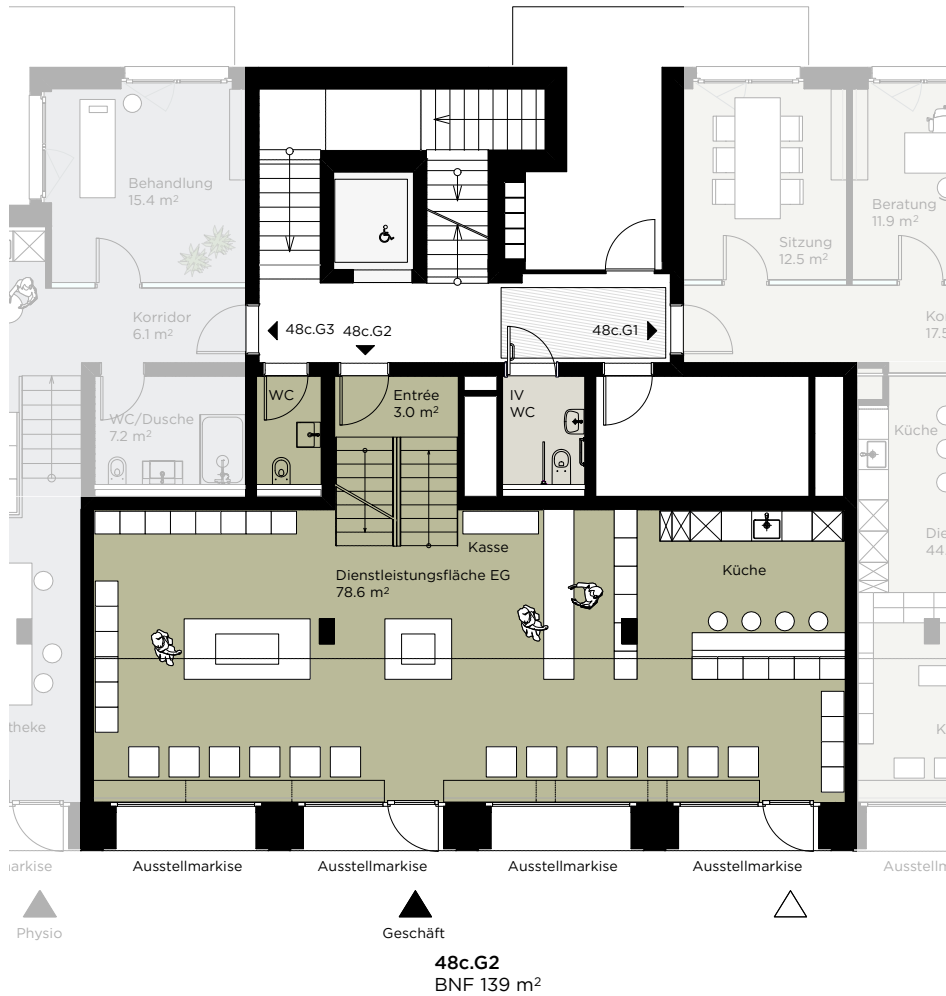

48c.G2
BNF 139 m²
AP 13

48c.G2

Erdgeschoss + Galerie

Möblierungsvorschlag Büro

Miet- und Eigentumswohnungen Aebiguet
Lyssachstrasse 48 a, b, c, 3400 Burgdorf

BNF 139 m²
48c.G2

Masstab 1:150

Erdgeschoss + Galerie

Möblierungsvorschlag Ladenlokal

Miet- und Eigentumswohnungen Aebiguet
Lyssachstrasse 48 a, b, c, 3400 Burgdorf

BNF 139 m²
48c.G2

Masstab 1:150

Erdgeschoss

Miet- und Eigentumswohnungen Aebiguet
Lyssachstrasse 48 a, b, c, 3400 Burgdorf

Masstab 1:300

Erdgeschoss Galerie

Miet- und Eigentumswohnungen Aebiguet
Lyssachstrasse 48 a, b, c, 3400 Burgdorf

Masstab 1:300