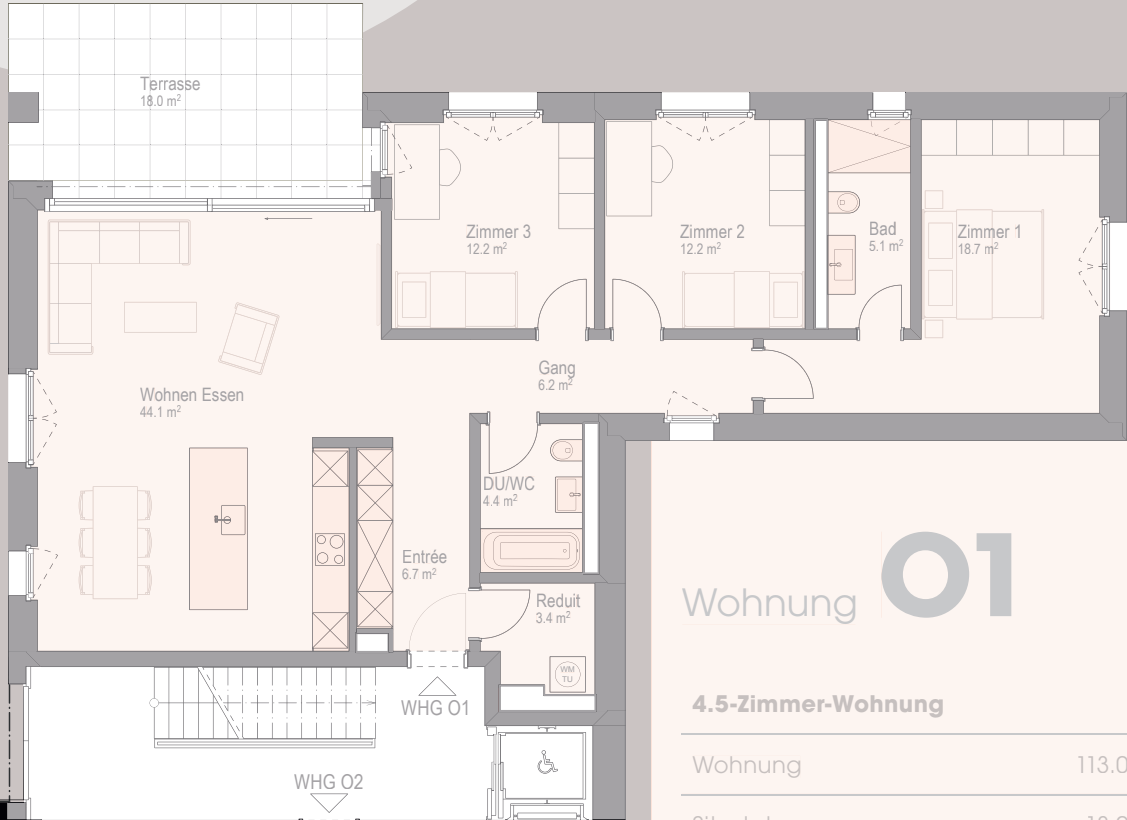

Duett – Haus Ost

Erdgeschoss

Wohnung 01

4.5-Zimmer-Wohnung

Wohnung	113.0 m ²
Sitzplatz	18.0 m ²
Keller	9.0 m ²

Nettowohnfläche

Wohnung 02

4.5-Zimmer-Wohnung

Wohnung	112.0 m ²
Sitzplatz	19.0 m ²
Keller	9.0 m ²

Nettowohnfläche