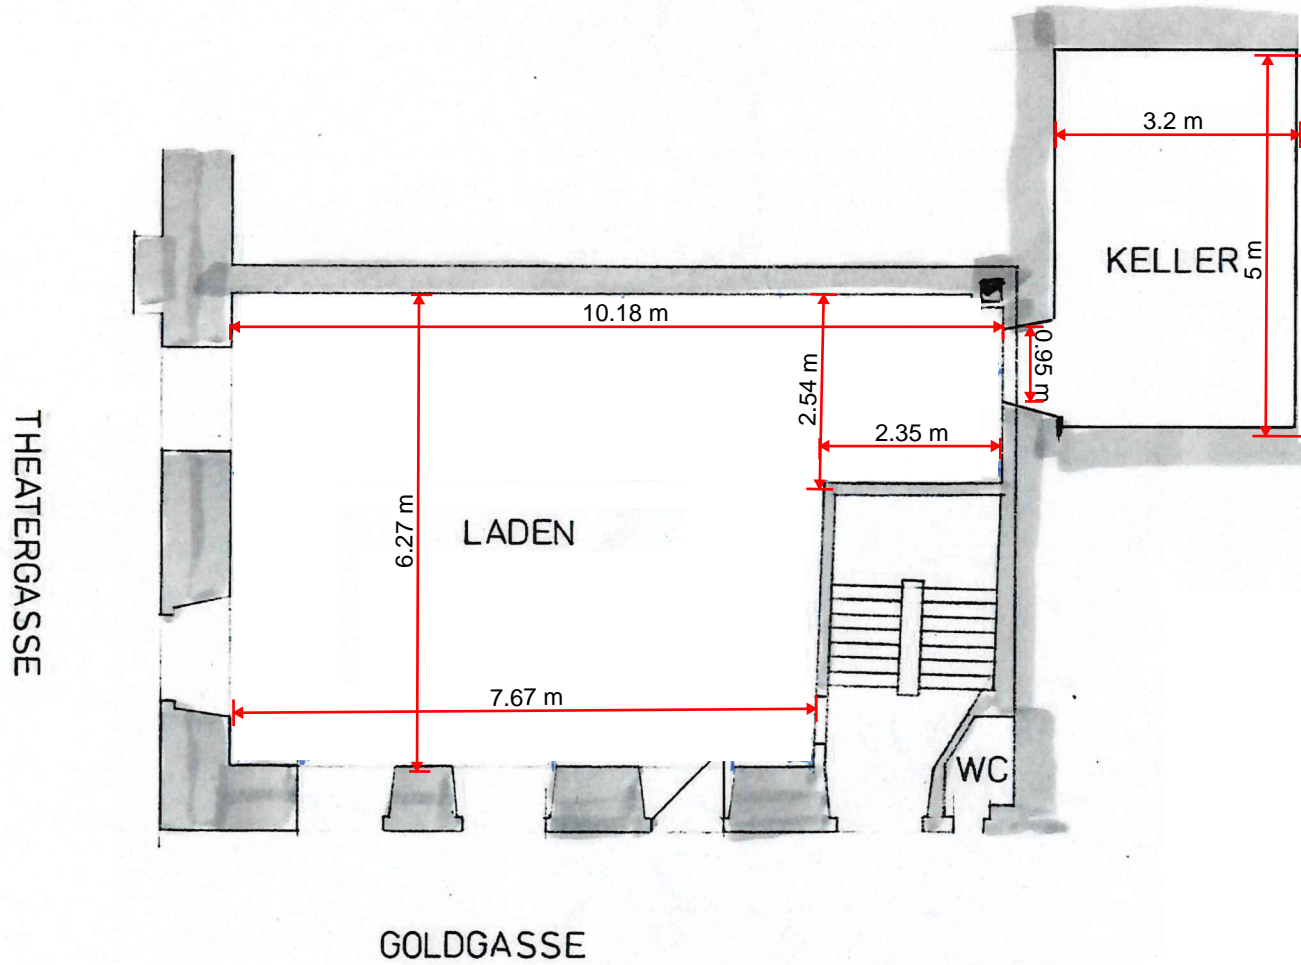

EG 1:100

Deckenhöhe Laden: 2.34 m

Fläche Laden und Keller: 70 m²