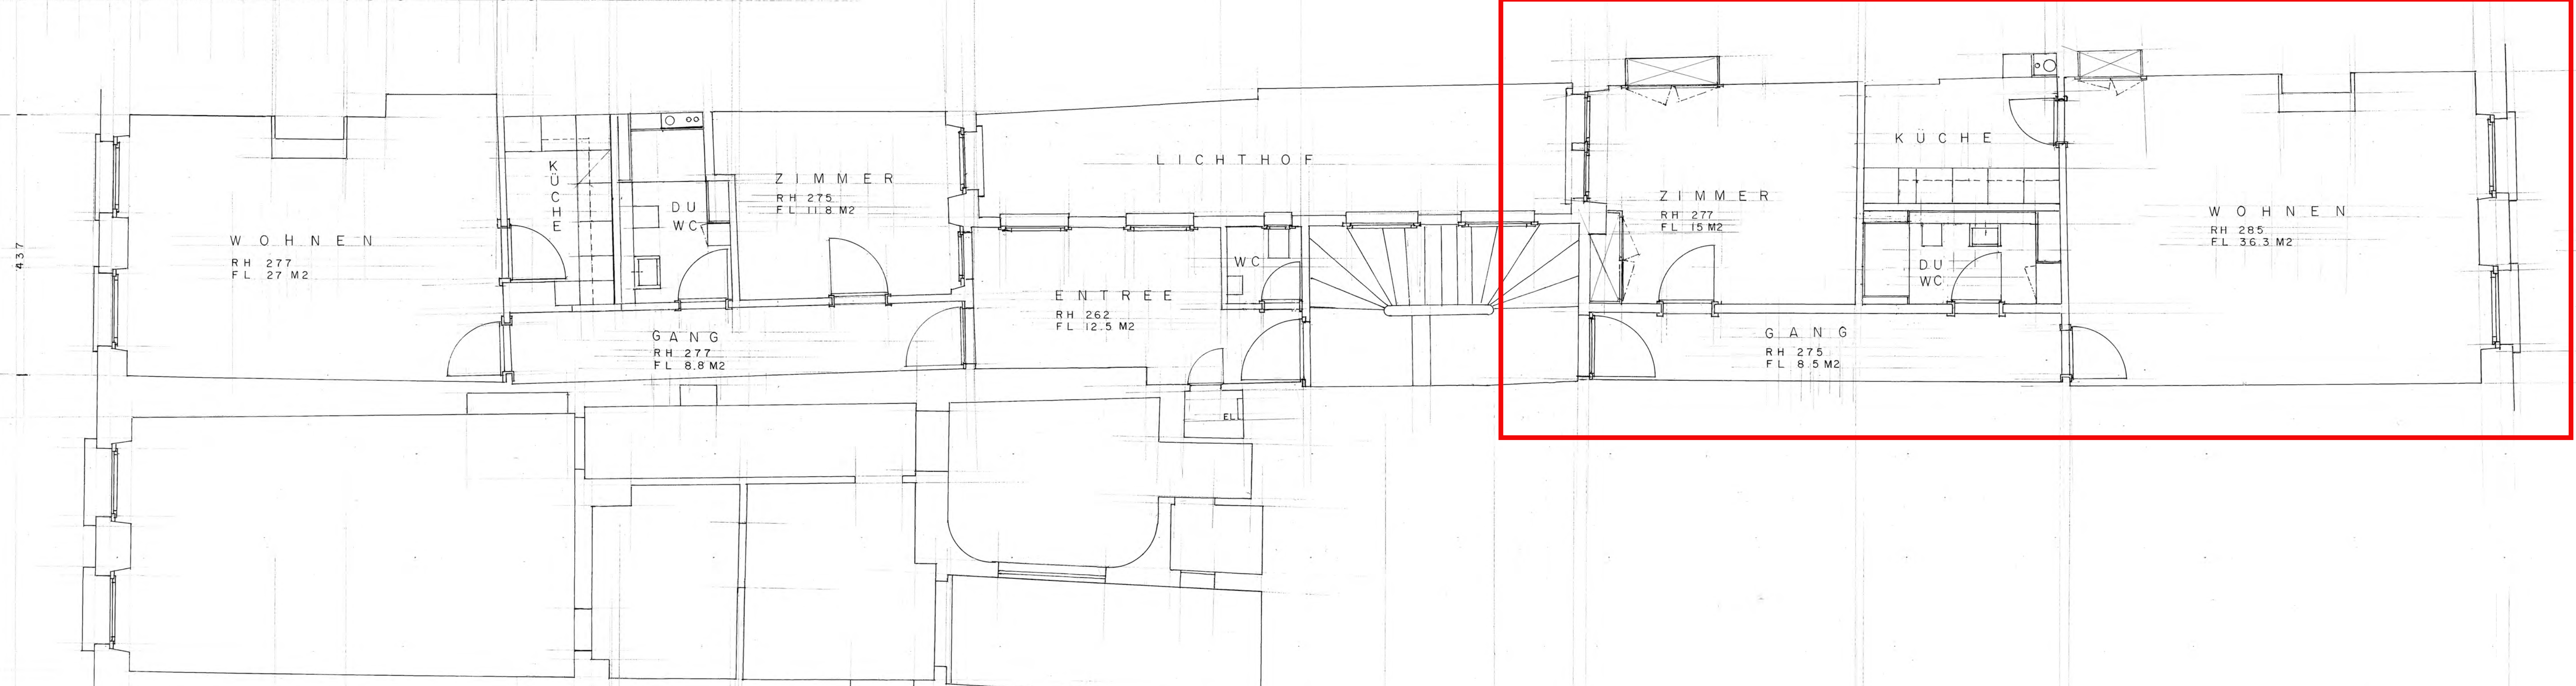

GRUNDRISS | OG | 1:50

LANGSSCHNITT | 1:50

GERECHTIGKEITSGASSE 59 DIE BAUHERRSCHAFT  
BAUEINGABE GRUNDRISS DIE GRUNDEIGENTUMER  
SCHNITT 1:50 18.09.13  
□ NEU  
□ ABRUCH  
□ BESTEHEND  
DER ARCHITEKT

ARCHITEKTURBÜRO ANDREAS MAESCHI 3011BERN  
GERECHTIGKEITSGASSE 59 031/3116186 · 079/3823177