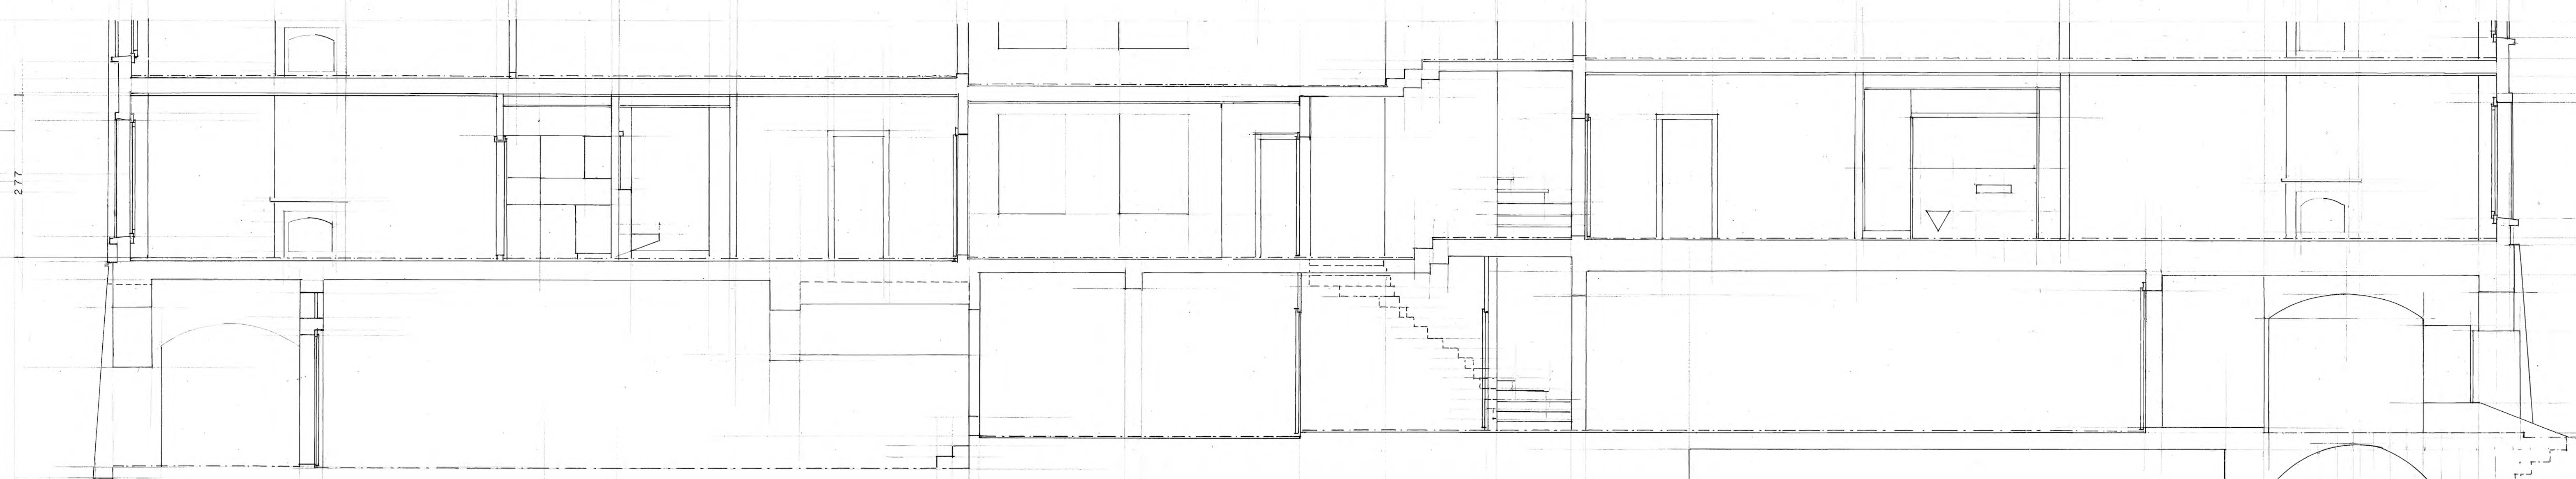

GRUNDRISS | OG | 1:50

LANGSSCHNITT | 1:50

GERECHTIGKEITSGASSE 59 DIE BAUHERRSCHAFT  
BAUEINGABE GRUNDRISS DIE GRUNDEIGENTUMER  
SCHNITT 1:50 18.09.13  
□ NEU  
□ ABRUCH  
□ BESTEHEND  
DER ARCHITEKT

ARCHITEKTURBÜRO ANDREAS MAESCHI 3011BERN  
GERECHTIGKEITSGASSE 59 031/3116186 · 079/3823177