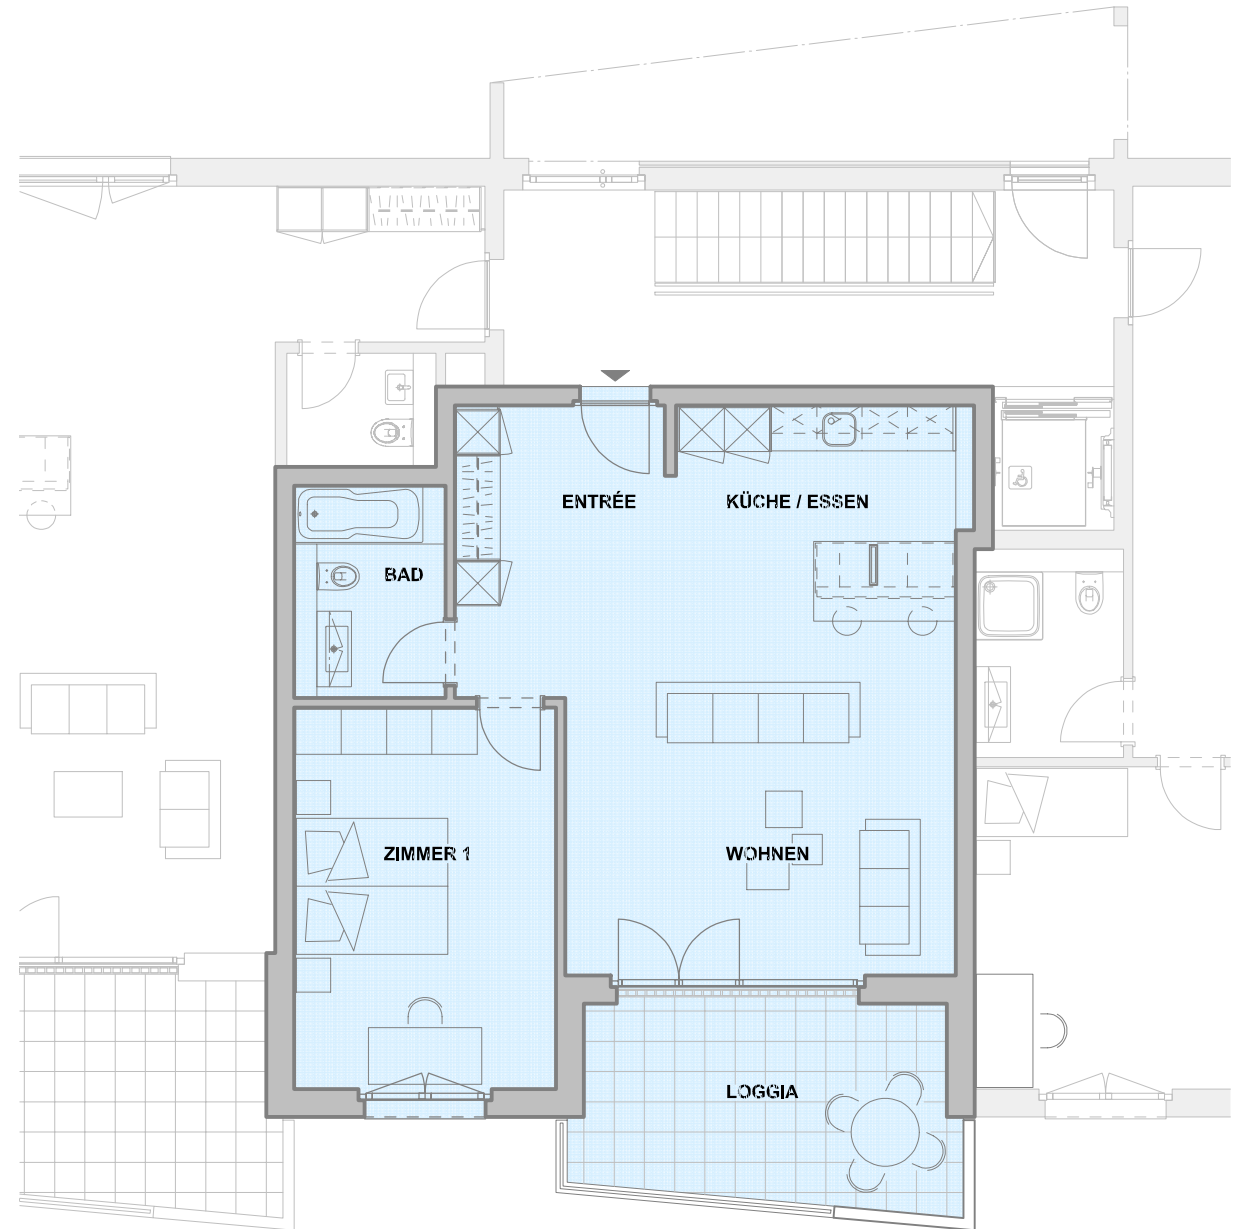

2.5 ZIMMER WOHNUNG

67.00 m²

HAUS A / WH 0.2 A - WH 1.2 A - WH 2.2 A

HAUS B / WH 0.2 B - WH 1.2 B

Entrée	10.70 m ²
Badezimmer	5.00 m ²
Küche und Essbereich	14.80 m ²
Wohnzimmer	19.00 m ²
Zimmer 1	17.50 m ²
Loggia	13.00 m ²

SITUATION NICHT MASSSTÄBLICH

1 m