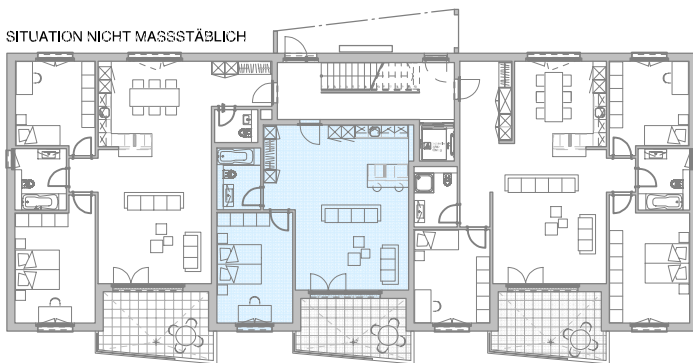

2.5 ZIMMER WOHNUNG

67.00 m²

HAUS A / WH 0.2 A - WH 1.2 A - WH 2.2 A

HAUS B / WH 0.2 B - WH 1.2 B

Entrée	10.70 m ²
Badezimmer	5.00 m ²
Küche und Essbereich	14.80 m ²
Wohnzimmer	19.00 m ²
Zimmer 1	17.50 m ²
Loggia	13.00 m ²

SITUATION NICHT MASSSTÄBLICH

1 m